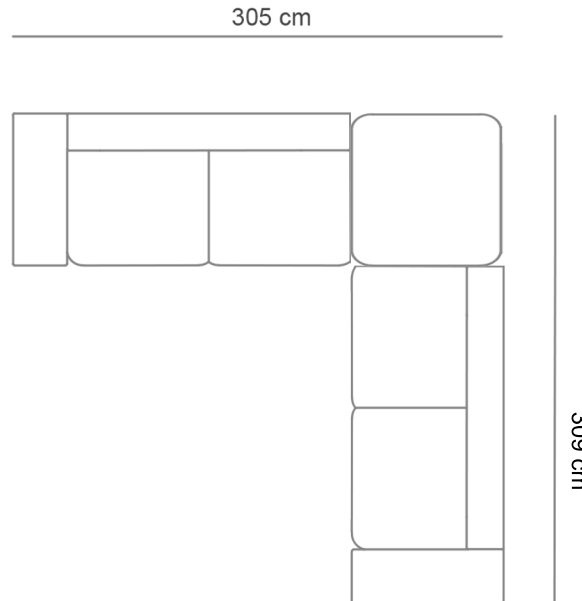

GROUND

PERNA SPATAR CU CILINDRU

PERNA MEDIE

PERNA MICA

GROUND

CANAPEA 2 LOC. EXT. SALTEA 120 x 185 cm

CANAPEA 3 LOC. EXT. SALTEA 140 x 185 cm

CANAPEA 3 MAXI EXT. SALTEA 160 x 185 cm

EXEMPLU COLTAR CU 2 CANAPELE DE 150 cm + POUF

EXEMPLU COLTAR CU 2 CANAPELE DE 170 cm + POUF

EXEMPLU COLTAR CU 2 CANAPELE DE 190 cm + POUF