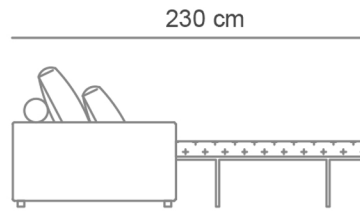

GROUND

PERNA SPATAR CU CILINDRU

PERNA MEDIE

PERNA MICA

GROUND

CANAPEA 2 LOC. EXT. SALTEA 120 x 185 cm

CANAPEA 3 LOC. EXT. SALTEA 140 x 185 cm

CANAPEA 3 MAXI EXT. SALTEA 160 x 185 cm

EXEMPLU COLTAR CU 2 CANAPELE DE 150 cm + POUF

EXEMPLU COLTAR CU 2 CANAPELE DE 170 cm + POUF

EXEMPLU COLTAR CU 2 CANAPELE DE 190 cm + POUF