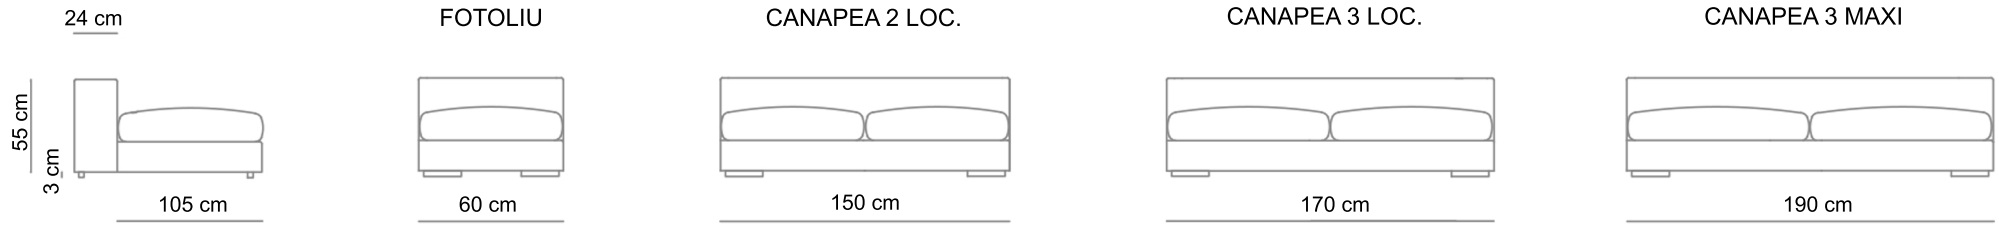

GROUND

PERNA SPATAR CU CILINDRU

PERNA MEDIE

PERNA MICA

GROUND

CANAPEA 2 LOC. EXT. SALTEA 120 x 185 cm

CANAPEA 3 LOC. EXT. SALTEA 140 x 185 cm

CANAPEA 3 MAXI EXT. SALTEA 160 x 185 cm

EXEMPLU COLTAR CU 2 CANAPELE DE 150 cm + POUF

EXEMPLU COLTAR CU 2 CANAPELE DE 170 cm + POUF

EXEMPLU COLTAR CU 2 CANAPELE DE 190 cm + POUF