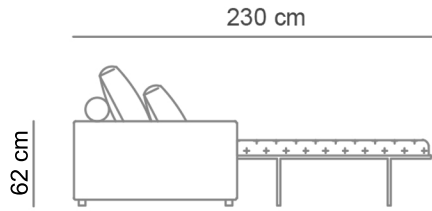

GROUND

PERNA SPATAR CU CILINDRU

PERNA MEDIE

PERNA MICA

GROUND

CANAPEA 2 LOC. EXT. SALTEA 120 x 185 cm

CANAPEA 3 LOC. EXT. SALTEA 140 x 185 cm

CANAPEA 3 MAXI EXT. SALTEA 160 x 185 cm

EXEMPLU COLTAR CU 2 CANAPELE DE 150 cm + POUF

EXEMPLU COLTAR CU 2 CANAPELE DE 170 cm + POUF

EXEMPLU COLTAR CU 2 CANAPELE DE 190 cm + POUF