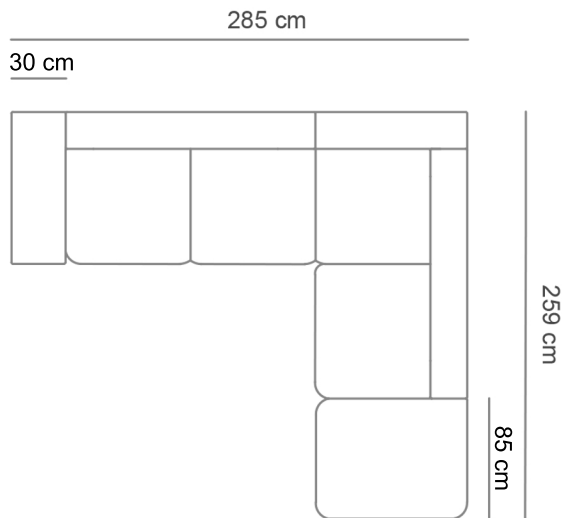

GROUND

PERNA SPATAR CU CILINDRU

PERNA MEDIE

PERNA MICA

GROUND

CANAPEA 2 LOC. EXT. SALTEA 120 x 185 cm

CANAPEA 3 LOC. EXT. SALTEA 140 x 185 cm

CANAPEA 3 MAXI EXT. SALTEA 160 x 185 cm

EXEMPLU COLTAR CU 2 CANAPELE DE 150 cm + POUF

EXEMPLU COLTAR CU 2 CANAPELE DE 170 cm + POUF

EXEMPLU COLTAR CU 2 CANAPELE DE 190 cm + POUF