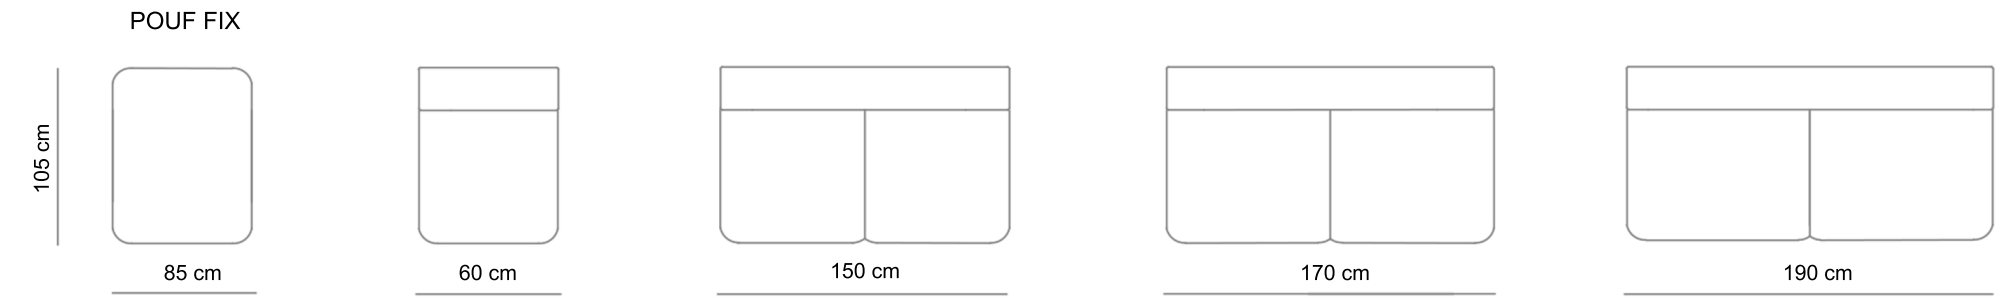

GROUND

PERNA SPATAR CU CILINDRU

PERNA MEDIE

PERNA MICA

GROUND

CANAPEA 2 LOC. EXT. SALTEA 120 x 185 cm

CANAPEA 3 LOC. EXT. SALTEA 140 x 185 cm

CANAPEA 3 MAXI EXT. SALTEA 160 x 185 cm

EXEMPLU COLTAR CU 2 CANAPELE DE 150 cm + POUF

EXEMPLU COLTAR CU 2 CANAPELE DE 170 cm + POUF

EXEMPLU COLTAR CU 2 CANAPELE DE 190 cm + POUF