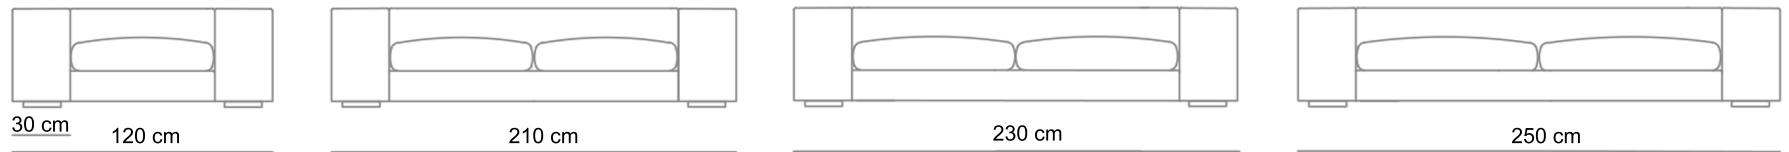

GROUND

PERNA SPATAR CU CILINDRU

PERNA MEDIE

PERNA MICA

GROUND

CANAPEA 2 LOC. EXT. SALTEA 120 x 185 cm

CANAPEA 3 LOC. EXT. SALTEA 140 x 185 cm

CANAPEA 3 MAXI EXT. SALTEA 160 x 185 cm

EXEMPLU COLTAR CU 2 CANAPELE DE 150 cm + POUF

EXEMPLU COLTAR CU 2 CANAPELE DE 170 cm + POUF

EXEMPLU COLTAR CU 2 CANAPELE DE 190 cm + POUF