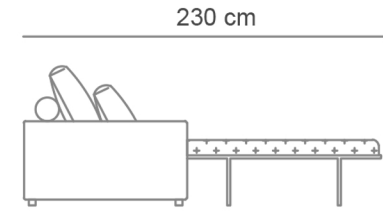

GROUND

PERNA SPATAR CU CILINDRU

PERNA MEDIE

PERNA MICA

GROUND

CANAPEA 2 LOC. EXT. SALTEA 120 x 185 cm

CANAPEA 3 LOC. EXT. SALTEA 140 x 185 cm

CANAPEA 3 MAXI EXT. SALTEA 160 x 185 cm

EXEMPLU COLTAR CU 2 CANAPELE DE 150 cm + POUF

EXEMPLU COLTAR CU 2 CANAPELE DE 170 cm + POUF

EXEMPLU COLTAR CU 2 CANAPELE DE 190 cm + POUF