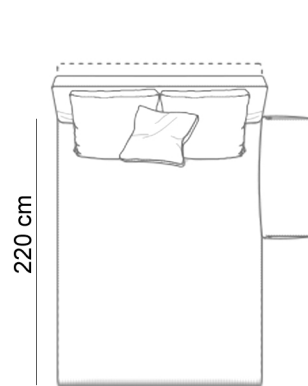

JACK

POSITI BRATE / SPATARE

POUF FIX

POUF CU LADA

SEZLONG MAXI

SEZLONG

JACK

EXEMPLE MODULE

PARA BRAT

de la 50 la 200 cm

PERNE

57 x 57 cm

47 x 47 cm