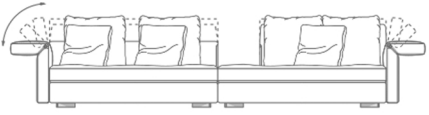

JACK

POSITI BRATE / SPATARE

POUF FIX

POUF CU LADA

SEZLONG MAXI

SEZLONG

JACK

EXEMPLE MODULE

PARA BRAT

de la 50 la 200 cm

PERNE

57 x 57 cm

47 x 47 cm