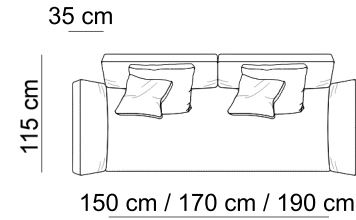

JACK

POSITI BRATE / SPATARE

POUF FIX

POUF CU LADA

SEZLONG MAXI

SEZLONG

JACK

EXEMPLE MODULE

PARA BRAT

de la 50 la 200 cm

PERNE

57 x 57 cm

47 x 47 cm