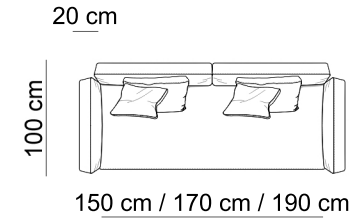

JACK

POSITI BRATE / SPATARE

POUF FIX

POUF CU LADA

SEZLONG MAXI

SEZLONG

JACK

EXEMPLE MODULE

PARA BRAT

de la 50 la 200 cm

PERNE

57 x 57 cm

47 x 47 cm