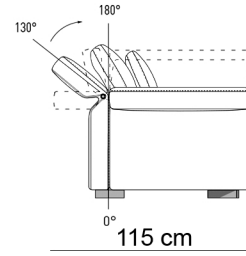

JACK

POSITI BRATE / SPATARE

POUF FIX

POUF CU LADA

SEZLONG MAXI

SEZLONG

JACK

EXEMPLE MODULE

PARA BRAT

de la 50 la 200 cm

PERNE

57 x 57 cm

47 x 47 cm