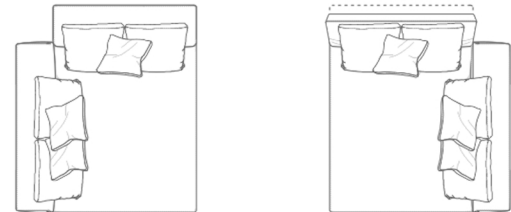

JACK

POSITI BRATE / SPATARE

POUF FIX

POUF CU LADA

SEZLONG MAXI

SEZLONG

JACK

EXEMPLE MODULE

PARA BRAT

de la 50 la 200 cm

PERNE

57 x 57 cm

47 x 47 cm