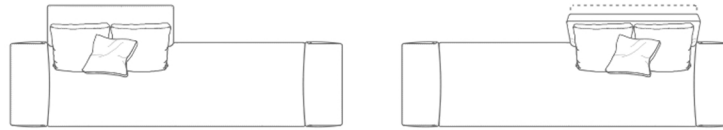

JACK

POSITI BRATE / SPATARE

POUF FIX

POUF CU LADA

SEZLONG MAXI

SEZLONG

JACK

EXEMPLE MODULE

PARA BRAT

de la 50 la 200 cm

PERNE

57 x 57 cm

47 x 47 cm