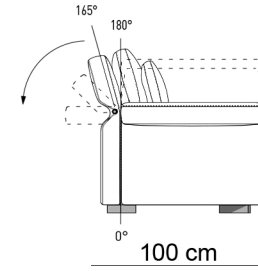

JACK

POSITI BRATE / SPATARE

POUF FIX

POUF CU LADA

SEZLONG MAXI

SEZLONG

JACK

EXEMPLE MODULE

PARA BRAT

de la 50 la 200 cm

PERNE

57 x 57 cm

47 x 47 cm