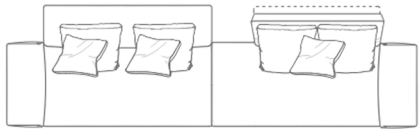

JACK

POSITI BRATE / SPATARE

POUF FIX

POUF CU LADA

SEZLONG MAXI

SEZLONG

JACK

EXEMPLE MODULE

PARA BRAT

de la 50 la 200 cm

PERNE

57 x 57 cm

47 x 47 cm