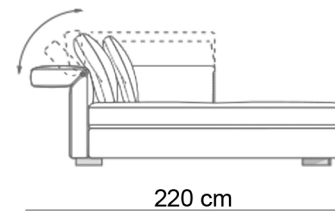

JACK

POSITI BRATE / SPATARE

POUF FIX

POUF CU LADA

SEZLONG MAXI

SEZLONG

JACK

EXEMPLE MODULE

PARA BRAT

de la 50 la 200 cm

PERNE

57 x 57 cm

47 x 47 cm