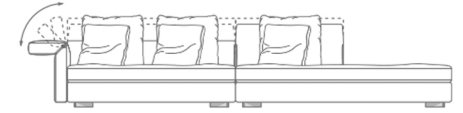

JACK

POSITI BRATE / SPATARE

POUF FIX

POUF CU LADA

SEZLONG MAXI

SEZLONG

JACK

EXEMPLE MODULE

PARA BRAT

de la 50 la 200 cm

PERNE

57 x 57 cm

47 x 47 cm