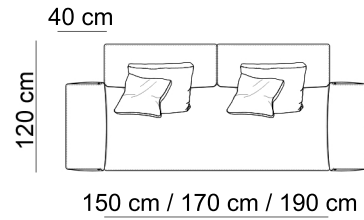

JACK

POSITI BRATE / SPATARE

POUF FIX

POUF CU LADA

SEZLONG MAXI

SEZLONG

JACK

EXEMPLE MODULE

PARA BRAT

de la 50 la 200 cm

PERNE

57 x 57 cm

47 x 47 cm