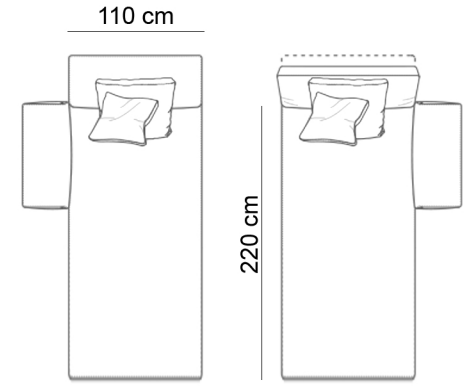

JACK

POSITI BRATE / SPATARE

POUF FIX

POUF CU LADA

SEZLONG MAXI

SEZLONG

JACK

EXEMPLE MODULE

PARA BRAT

de la 50 la 200 cm

PERNE

57 x 57 cm

47 x 47 cm