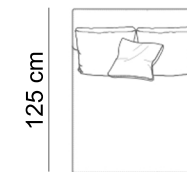

JACK

POSITI BRATE / SPATARE

POUF FIX

POUF CU LADA

SEZLONG MAXI

SEZLONG

JACK

EXEMPLE MODULE

PARA BRAT

de la 50 la 200 cm

PERNE

57 x 57 cm

47 x 47 cm