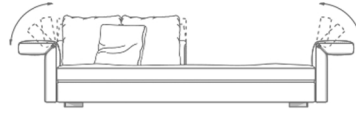

JACK

POSITI BRATE / SPATARE

POUF FIX

POUF CU LADA

SEZLONG MAXI

SEZLONG

JACK

EXEMPLE MODULE

PARA BRAT

de la 50 la 200 cm

PERNE

57 x 57 cm

47 x 47 cm