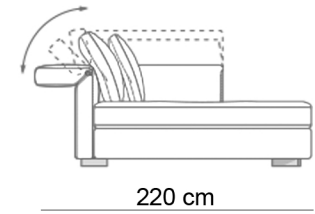

JACK

POSITI BRATE / SPATARE

POUF FIX

POUF CU LADA

SEZLONG MAXI

SEZLONG

JACK

EXEMPLE MODULE

PARA BRAT

de la 50 la 200 cm

PERNE

57 x 57 cm

47 x 47 cm