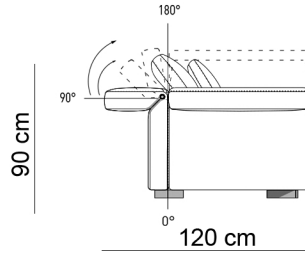

JACK

POSITI BRATE / SPATARE

POUF FIX

POUF CU LADA

SEZLONG MAXI

SEZLONG

JACK

EXEMPLE MODULE

PARA BRAT

de la 50 la 200 cm

PERNE

57 x 57 cm

47 x 47 cm