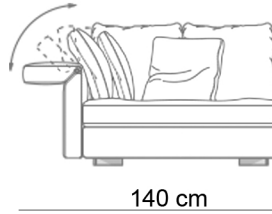

JACK

POSITI BRATE / SPATARE

POUF FIX

POUF CU LADA

SEZLONG MAXI

SEZLONG

JACK

EXEMPLE MODULE

PARA BRAT

de la 50 la 200 cm

PERNE

57 x 57 cm

47 x 47 cm