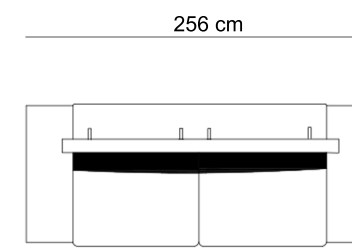

ALBATROS

FOTOLIU FIX

CANAPEA 2 LOC.

CANAPEA 3 LOC.

CANAPEA 3 LOC. MAXI

PERNE LOMBARE

COLT

ALBATROS

CANAPEA PAT DESCHISA

SEZLONG LADA

SEZLONG FIX

SEZLONG LADA

POUF

50 cm

60 cm

DIMENSIUNI SALTELE