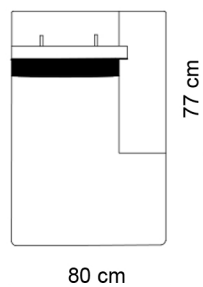

ALBATROS

FOTOLIU FIX

CANAPEA 2 LOC.

CANAPEA 3 LOC.

CANAPEA 3 LOC. MAXI

PERNE LOMBARE

COLT

ALBATROS

CANAPEA PAT DESCHISA

SEZLONG LADA

SEZLONG FIX

SEZLONG LADA

POUF

50 cm

60 cm

DIMENSIUNI SALTELE

ALBATROS

CANAPEA 2 LOC. CU SEZLONG

CANAPEA 3 LOC. CU SEZLONG

CANAPEA 3 MAXI CU SEZLONG

CANAPEA 2 LOC. CU SEZLONG CU LADA

CANAPEA 3 LOC. CU SEZLONG CU LADA

CANAPEA 3 MAXI CU SEZLONG CU LADA