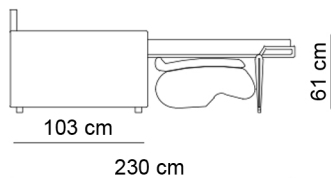

ALBATROS

FOTOLIU FIX

CANAPEA 2 LOC.

CANAPEA 3 LOC.

CANAPEA 3 LOC. MAXI

PERNE LOMBARE

COLT

ALBATROS

CANAPEA PAT DESCHISA

SEZLONG LADA

SEZLONG FIX

SEZLONG LADA

POUF

50 cm

60 cm

DIMENSIUNI SALTELE