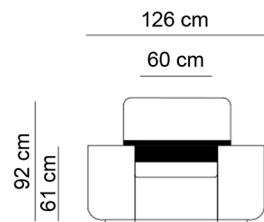

ALBATROS

FOTOLIU FIX

CANAPEA 2 LOC.

CANAPEA 3 LOC.

CANAPEA 3 LOC. MAXI

PERNE LOMBARE

COLT

ALBATROS

CANAPEA PAT DESCHISA

SEZLONG LADA

SEZLONG FIX

SEZLONG LADA

POUF

50 cm

60 cm

DIMENSIUNI SALTELE

ALBATROS

CANAPEA 2 LOC. CU SEZLONG

CANAPEA 3 LOC. CU SEZLONG

CANAPEA 3 MAXI CU SEZLONG

CANAPEA 2 LOC. CU SEZLONG CU LADA

CANAPEA 3 LOC. CU SEZLONG CU LADA

CANAPEA 3 MAXI CU SEZLONG CU LADA