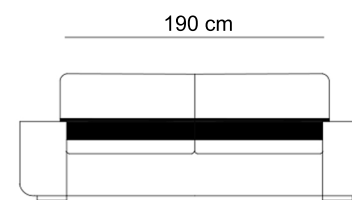

ALBATROS

FOTOLIU FIX

CANAPEA 2 LOC.

CANAPEA 3 LOC.

CANAPEA 3 LOC. MAXI

PERNE LOMBARE

COLT

ALBATROS

CANAPEA PAT DESCHISA

SEZLONG LADA

SEZLONG FIX

SEZLONG LADA

POUF

50 cm

60 cm

DIMENSIUNI SALTELE

ALBATROS

CANAPEA 2 LOC. CU SEZLONG

CANAPEA 3 LOC. CU SEZLONG

CANAPEA 3 MAXI CU SEZLONG

CANAPEA 2 LOC. CU SEZLONG CU LADA

CANAPEA 3 LOC. CU SEZLONG CU LADA

CANAPEA 3 MAXI CU SEZLONG CU LADA