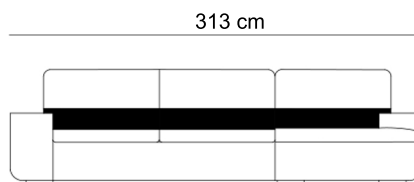

CANAPEA PAT DESCHISA

SEZLONG LADA

SEZLONG FIX

SEZLONG LADA

POUF

50 cm

60 cm

DIMENSIUNI SALTELE

ALBATROS

CANAPEA 2 LOC. CU SEZLONG

CANAPEA 3 LOC. CU SEZLONG

CANAPEA 3 MAXI CU SEZLONG

CANAPEA 2 LOC. CU SEZLONG CU LADA

CANAPEA 3 LOC. CU SEZLONG CU LADA

CANAPEA 3 MAXI CU SEZLONG CU LADA