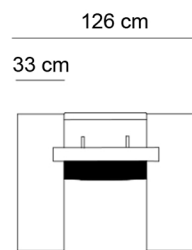

ALBATROS

FOTOLIU FIX

CANAPEA 2 LOC.

CANAPEA 3 LOC.

CANAPEA 3 LOC. MAXI

PERNE LOMBARE

COLT

ALBATROS

CANAPEA PAT DESCHISA

SEZLONG LADA

SEZLONG FIX

SEZLONG LADA

POUF

50 cm

60 cm

DIMENSIUNI SALTELE