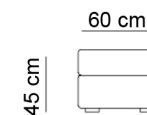

CANAPEA PAT DESCHISA

SEZLONG LADA

SEZLONG FIX

SEZLONG LADA

POUF

50 cm

60 cm

DIMENSIUNI SALTELE

ALBATROS

CANAPEA 2 LOC. CU SEZLONG

CANAPEA 3 LOC. CU SEZLONG

CANAPEA 3 MAXI CU SEZLONG

CANAPEA 2 LOC. CU SEZLONG CU LADA

CANAPEA 3 LOC. CU SEZLONG CU LADA

CANAPEA 3 MAXI CU SEZLONG CU LADA