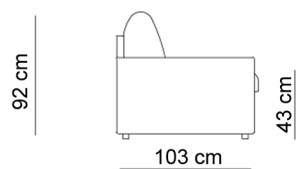

ALBATROS

FOTOLIU FIX

CANAPEA 2 LOC.

CANAPEA 3 LOC.

CANAPEA 3 LOC. MAXI

PERNE LOMBARE

COLT

ALBATROS

CANAPEA PAT DESCHISA

SEZLONG LADA

SEZLONG FIX

SEZLONG LADA

POUF

50 cm

60 cm

DIMENSIUNI SALTELE