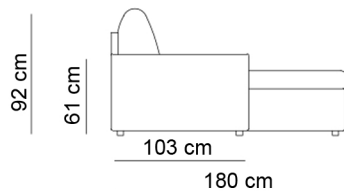

ALBATROS

FOTOLIU FIX

CANAPEA 2 LOC.

CANAPEA 3 LOC.

CANAPEA 3 LOC. MAXI

PERNE LOMBARE

COLT

ALBATROS

CANAPEA PAT DESCHISA

SEZLONG LADA

SEZLONG FIX

SEZLONG LADA

POUF

50 cm

60 cm

DIMENSIUNI SALTELE