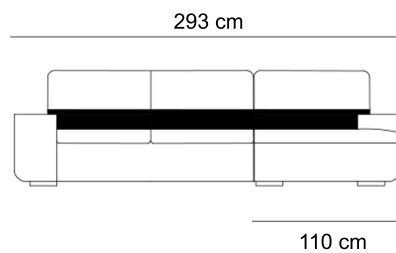

CANAPEA PAT DESCHISA

SEZLONG LADA

SEZLONG FIX

SEZLONG LADA

POUF

50 cm

60 cm

DIMENSIUNI SALTELE

ALBATROS

CANAPEA 2 LOC. CU SEZLONG

CANAPEA 3 LOC. CU SEZLONG

CANAPEA 3 MAXI CU SEZLONG

CANAPEA 2 LOC. CU SEZLONG CU LADA

CANAPEA 3 LOC. CU SEZLONG CU LADA

CANAPEA 3 MAXI CU SEZLONG CU LADA