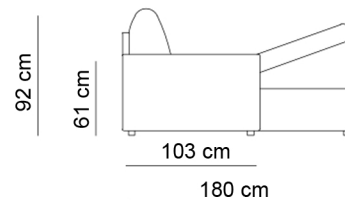

ALBATROS

FOTOLIU FIX

CANAPEA 2 LOC.

CANAPEA 3 LOC.

CANAPEA 3 LOC. MAXI

PERNE LOMBARE

COLT

ALBATROS

CANAPEA PAT DESCHISA

SEZLONG LADA

SEZLONG FIX

SEZLONG LADA

POUF

50 cm

60 cm

DIMENSIUNI SALTELE

ALBATROS

CANAPEA 2 LOC. CU SEZLONG

CANAPEA 3 LOC. CU SEZLONG

CANAPEA 3 MAXI CU SEZLONG

CANAPEA 2 LOC. CU SEZLONG CU LADA

CANAPEA 3 LOC. CU SEZLONG CU LADA

CANAPEA 3 MAXI CU SEZLONG CU LADA