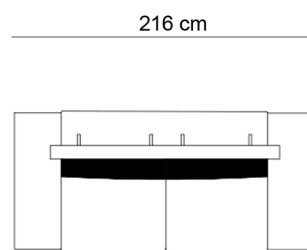

ALBATROS

FOTOLIU FIX

CANAPEA 2 LOC.

CANAPEA 3 LOC.

CANAPEA 3 LOC. MAXI

PERNE LOMBARE

COLT

ALBATROS

CANAPEA PAT DESCHISA

SEZLONG LADA

SEZLONG FIX

SEZLONG LADA

POUF

50 cm

60 cm

DIMENSIUNI SALTELE

ALBATROS

CANAPEA 2 LOC. CU SEZLONG

CANAPEA 3 LOC. CU SEZLONG

CANAPEA 3 MAXI CU SEZLONG

CANAPEA 2 LOC. CU SEZLONG CU LADA

CANAPEA 3 LOC. CU SEZLONG CU LADA

CANAPEA 3 MAXI CU SEZLONG CU LADA