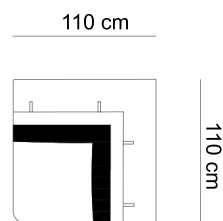

ALBATROS

FOTOLIU FIX

CANAPEA 2 LOC.

CANAPEA 3 LOC.

CANAPEA 3 LOC. MAXI

PERNE LOMBARE

COLT

ALBATROS

CANAPEA PAT DESCHISA

SEZLONG LADA

SEZLONG FIX

SEZLONG LADA

POUF

50 cm

60 cm

DIMENSIUNI SALTELE