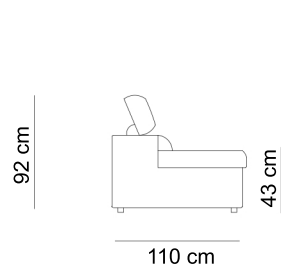

ALBATROS

FOTOLIU FIX

CANAPEA 2 LOC.

CANAPEA 3 LOC.

CANAPEA 3 LOC. MAXI

PERNE LOMBARE

COLT

ALBATROS

CANAPEA PAT DESCHISA

SEZLONG LADA

SEZLONG FIX

SEZLONG LADA

POUF

50 cm

60 cm

DIMENSIUNI SALTELE