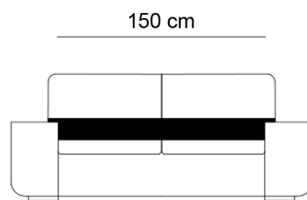

ALBATROS

FOTOLIU FIX

CANAPEA 2 LOC.

CANAPEA 3 LOC.

CANAPEA 3 LOC. MAXI

PERNE LOMBARE

COLT

ALBATROS

CANAPEA PAT DESCHISA

SEZLONG LADA

SEZLONG FIX

SEZLONG LADA

POUF

50 cm

60 cm

DIMENSIUNI SALTELE

ALBATROS

CANAPEA 2 LOC. CU SEZLONG

CANAPEA 3 LOC. CU SEZLONG

CANAPEA 3 MAXI CU SEZLONG

CANAPEA 2 LOC. CU SEZLONG CU LADA

CANAPEA 3 LOC. CU SEZLONG CU LADA

CANAPEA 3 MAXI CU SEZLONG CU LADA