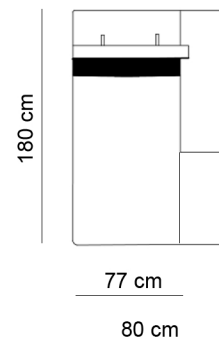

CANAPEA PAT DESCHISA

SEZLONG LADA

SEZLONG FIX

SEZLONG LADA

POUF

50 cm

60 cm

DIMENSIUNI SALTELE

ALBATROS

CANAPEA 2 LOC. CU SEZLONG

CANAPEA 3 LOC. CU SEZLONG

CANAPEA 3 MAXI CU SEZLONG

CANAPEA 2 LOC. CU SEZLONG CU LADA

CANAPEA 3 LOC. CU SEZLONG CU LADA

CANAPEA 3 MAXI CU SEZLONG CU LADA