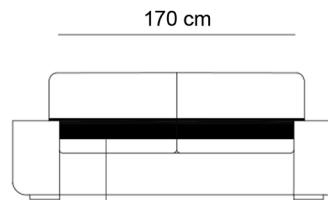

ALBATROS

FOTOLIU FIX

CANAPEA 2 LOC.

CANAPEA 3 LOC.

CANAPEA 3 LOC. MAXI

PERNE LOMBARE

COLT

ALBATROS

CANAPEA PAT DESCHISA

SEZLONG LADA

SEZLONG FIX

SEZLONG LADA

POUF

50 cm

60 cm

DIMENSIUNI SALTELE

ALBATROS

CANAPEA 2 LOC. CU SEZLONG

CANAPEA 3 LOC. CU SEZLONG

CANAPEA 3 MAXI CU SEZLONG

CANAPEA 2 LOC. CU SEZLONG CU LADA

CANAPEA 3 LOC. CU SEZLONG CU LADA

CANAPEA 3 MAXI CU SEZLONG CU LADA