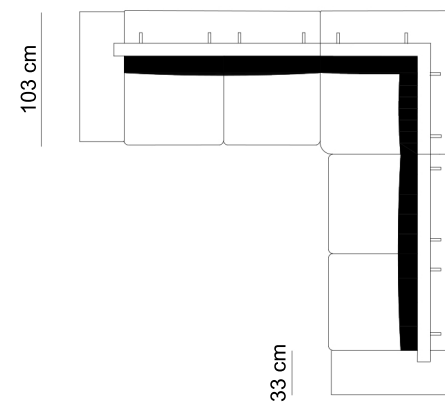

ALBATROS

FOTOLIU FIX

CANAPEA 2 LOC.

CANAPEA 3 LOC.

CANAPEA 3 LOC. MAXI

PERNE LOMBARE

COLT

ALBATROS

CANAPEA PAT DESCHISA

SEZLONG LADA

SEZLONG FIX

SEZLONG LADA

POUF

50 cm

60 cm

DIMENSIUNI SALTELE

ALBATROS

CANAPEA 2 LOC. CU SEZLONG

CANAPEA 3 LOC. CU SEZLONG

CANAPEA 3 MAXI CU SEZLONG

CANAPEA 2 LOC. CU SEZLONG CU LADA

CANAPEA 3 LOC. CU SEZLONG CU LADA

CANAPEA 3 MAXI CU SEZLONG CU LADA