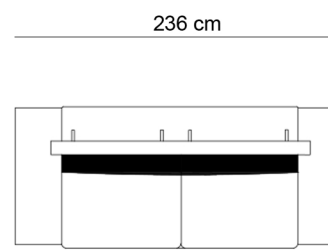

ALBATROS

FOTOLIU FIX

CANAPEA 2 LOC.

CANAPEA 3 LOC.

CANAPEA 3 LOC. MAXI

PERNE LOMBARE

COLT

ALBATROS

CANAPEA PAT DESCHISA

SEZLONG LADA

SEZLONG FIX

SEZLONG LADA

POUF

50 cm

60 cm

DIMENSIUNI SALTELE