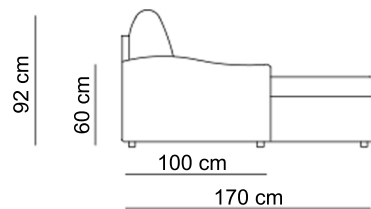

60 cm

106 cm

92 cm

134 cm

120 cm

154 cm

140 cm

174 cm

160 cm

194 cm

180 cm

7 cm

CIRRUS

CANAPEA EXTENSIBIL

SEZLONG FIX

SEZLONG CU LADA

POUF

DIMENSIUNI SALTELE

CIRRUS

CANAPEA 2 LOC. CU SEZLONG

CANAPEA 2 MAXI CU SEZLONG

CANAPEA 3 LOC. CU SEZLONG

CANAPEA 3 MAXI CU SEZLONG