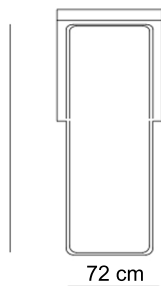

CIRRUS

FOTOLIU FIX

FOTOLIU EXTENSIBIL

CANAPEA 2 LOC.

CANAPEA 2 MAXI

CANAPEA 3 LOC.

CANAPEA 3 MAXI

74 cm

60 cm

106 cm

92 cm

134 cm

120 cm

154 cm

140 cm

174 cm

160 cm

194 cm

180 cm

7 cm

CIRRUS

CANAPEA EXTENSIBIL

SEZLONG FIX

SEZLONG CU LADA

POUF

DIMENSIUNI SALTELE

CIRRUS

CANAPEA 2 LOC. CU SEZLONG

CANAPEA 2 MAXI CU SEZLONG

CANAPEA 3 LOC. CU SEZLONG

CANAPEA 3 MAXI CU SEZLONG