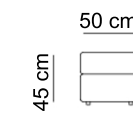

60 cm

106 cm

92 cm

134 cm

120 cm

154 cm

140 cm

174 cm

160 cm

194 cm

180 cm

7 cm

CIRRUS

CANAPEA EXTENSIBIL

SEZLONG FIX

SEZLONG CU LADA

POUF

DIMENSIUNI SALTELE

CIRRUS

CANAPEA 2 LOC. CU SEZLONG

CANAPEA 2 MAXI CU SEZLONG

CANAPEA 3 LOC. CU SEZLONG

CANAPEA 3 MAXI CU SEZLONG