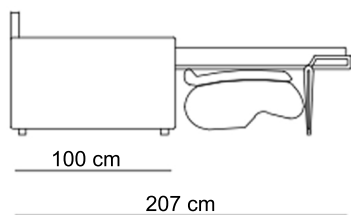

60 cm

106 cm

92 cm

134 cm

120 cm

154 cm

140 cm

174 cm

160 cm

194 cm

180 cm

7 cm

CIRRUS

CANAPEA EXTENSIBIL

SEZLONG FIX

SEZLONG CU LADA

POUF

DIMENSIUNI SALTELE

CIRRUS

CANAPEA 2 LOC. CU SEZLONG

CANAPEA 2 MAXI CU SEZLONG

CANAPEA 3 LOC. CU SEZLONG

CANAPEA 3 MAXI CU SEZLONG