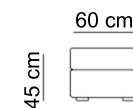

60 cm

106 cm

92 cm

134 cm

120 cm

154 cm

140 cm

174 cm

160 cm

194 cm

180 cm

7 cm

CIRRUS

CANAPEA EXTENSIBIL

SEZLONG FIX

SEZLONG CU LADA

POUF

DIMENSIUNI SALTELE

CIRRUS

CANAPEA 2 LOC. CU SEZLONG

CANAPEA 2 MAXI CU SEZLONG

CANAPEA 3 LOC. CU SEZLONG

CANAPEA 3 MAXI CU SEZLONG