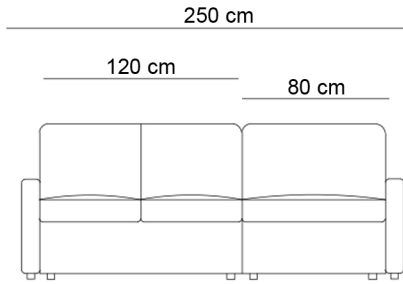

60 cm

106 cm

92 cm

134 cm

120 cm

154 cm

140 cm

174 cm

160 cm

194 cm

180 cm

7 cm

CIRRUS

CANAPEA EXTENSIBIL

SEZLONG FIX

SEZLONG CU LADA

POUF

DIMENSIUNI SALTELE

CIRRUS

CANAPEA 2 LOC. CU SEZLONG

CANAPEA 2 MAXI CU SEZLONG

CANAPEA 3 LOC. CU SEZLONG

CANAPEA 3 MAXI CU SEZLONG