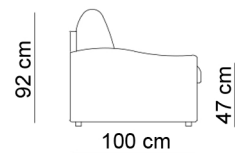

CIRRUS

FOTOLIU FIX

FOTOLIU EXTENSIBIL

CANAPEA 2 LOC.

CANAPEA 2 MAXI

CANAPEA 3 LOC.

CANAPEA 3 MAXI

74 cm

60 cm

106 cm

92 cm

134 cm

120 cm

154 cm

140 cm

174 cm

160 cm

194 cm

180 cm

7 cm

CIRRUS

CANAPEA EXTENSIBIL

SEZLONG FIX

SEZLONG CU LADA

POUF

DIMENSIUNI SALTELE

CIRRUS

CANAPEA 2 LOC. CU SEZLONG

CANAPEA 2 MAXI CU SEZLONG

CANAPEA 3 LOC. CU SEZLONG

CANAPEA 3 MAXI CU SEZLONG