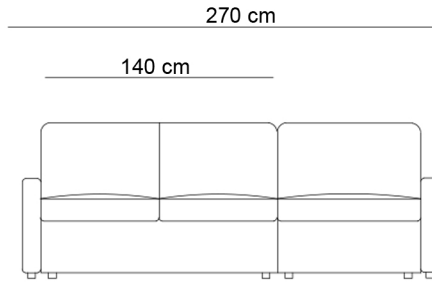

60 cm

106 cm

92 cm

134 cm

120 cm

154 cm

140 cm

174 cm

160 cm

194 cm

180 cm

7 cm

CIRRUS

CANAPEA EXTENSIBIL

SEZLONG FIX

SEZLONG CU LADA

POUF

DIMENSIUNI SALTELE

CIRRUS

CANAPEA 2 LOC. CU SEZLONG

CANAPEA 2 MAXI CU SEZLONG

CANAPEA 3 LOC. CU SEZLONG

CANAPEA 3 MAXI CU SEZLONG