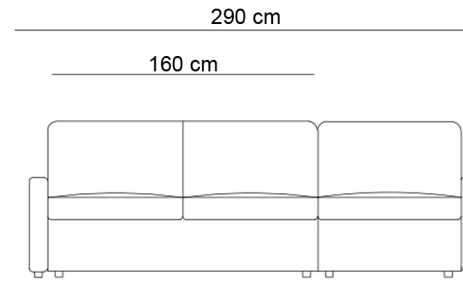

60 cm

106 cm

92 cm

134 cm

120 cm

154 cm

140 cm

174 cm

160 cm

194 cm

180 cm

7 cm

CIRRUS

CANAPEA EXTENSIBIL

SEZLONG FIX

SEZLONG CU LADA

POUF

DIMENSIUNI SALTELE

CIRRUS

CANAPEA 2 LOC. CU SEZLONG

CANAPEA 2 MAXI CU SEZLONG

CANAPEA 3 LOC. CU SEZLONG

CANAPEA 3 MAXI CU SEZLONG