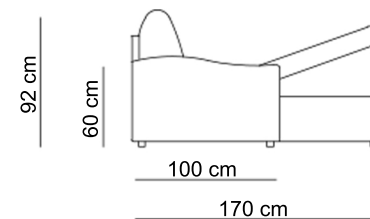

60 cm

106 cm

92 cm

134 cm

120 cm

154 cm

140 cm

174 cm

160 cm

194 cm

180 cm

7 cm

CIRRUS

CANAPEA EXTENSIBIL

SEZLONG FIX

SEZLONG CU LADA

POUF

DIMENSIUNI SALTELE

CIRRUS

CANAPEA 2 LOC. CU SEZLONG

CANAPEA 2 MAXI CU SEZLONG

CANAPEA 3 LOC. CU SEZLONG

CANAPEA 3 MAXI CU SEZLONG