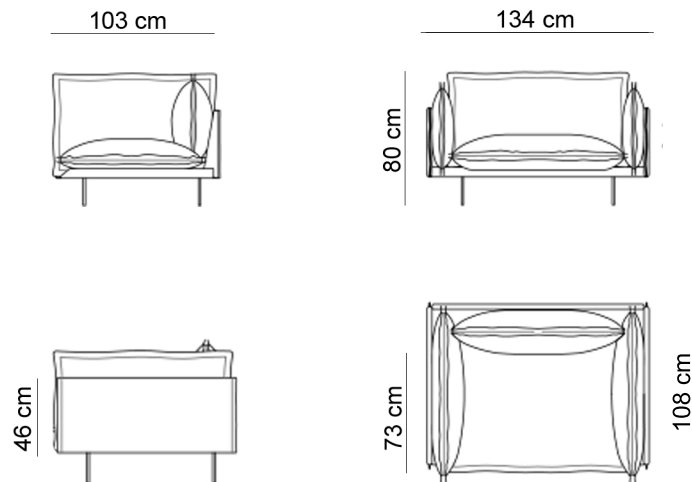

DOPPIO

FOTOLIU

CANAPEA 2 LOC.

200 cm

CANAPEA 3 LOC.

240 cm

CANAPEA 3 MAXI

260 cm

DOPPIO

POUF

SEZUT FARA BRATE

EXEMPLU 2 CANAPELE DE 2 LOCURI

EXEMPLU CANAPEA 2 LOC. + 1 LOC. FARA BRAT + POUF