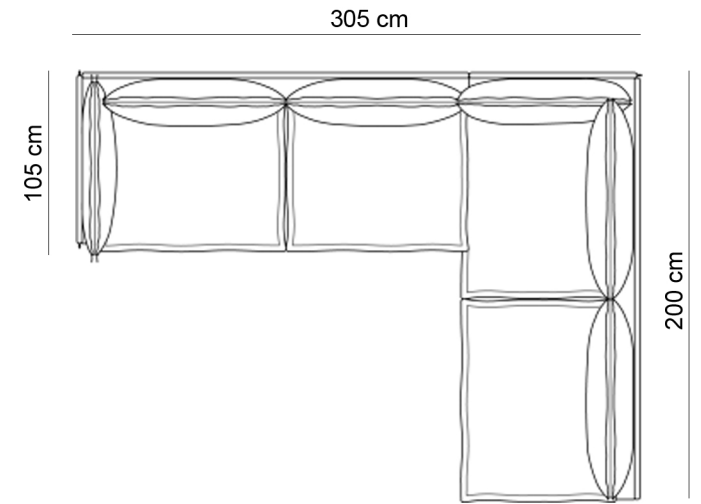

DOPPIO

FOTOLIU

CANAPEA 2 LOC.

200 cm

CANAPEA 3 LOC.

240 cm

CANAPEA 3 MAXI

260 cm

DOPPIO

POUF

SEZUT FARA BRATE

EXEMPLU 2 CANAPELE DE 2 LOCURI

EXEMPLU CANAPEA 2 LOC. + 1 LOC. FARA BRAT + POUF