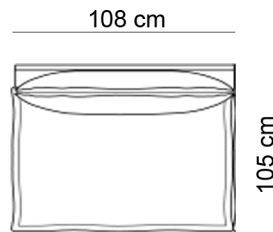

DOPPIO

FOTOLIU

CANAPEA 2 LOC.

200 cm

CANAPEA 3 LOC.

240 cm

CANAPEA 3 MAXI

260 cm

DOPPIO

POUF

SEZUT FARA BRATE

EXEMPLU 2 CANAPELE DE 2 LOCURI

EXEMPLU CANAPEA 2 LOC. + 1 LOC. FARA BRAT + POUF