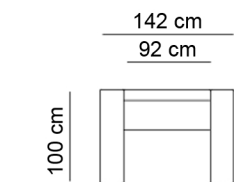

DORIAN

FOTOLIU FIX

FOTOLIU EXTENSIBIL

CANAPEA 2 LOC.

CANAPEA 2 MAXI

CANAPEA 3 LOC.

CANAPEA 3 MAXI

COLT

DORIAN

CANAPEA EXTENSIBIL

SEZLONG FIX

SEZLONG CU LADA

SEZLONG FIX

SEZLONG CU LADA

POUF

DIMENSIUNI SALTELE

POUF CU LADA

DORIAN

CANAPEA 2 LOC.

CANAPEA 2 MAXI

CANAPEA 3 LOC.

CANAPEA 3 MAXI