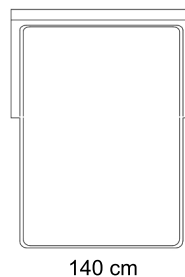

DORIAN

FOTOLIU FIX

FOTOLIU EXTENSIBIL

CANAPEA 2 LOC.

CANAPEA 2 MAXI

CANAPEA 3 LOC.

CANAPEA 3 MAXI

COLT

DORIAN

CANAPEA EXTENSIBIL

SEZLONG FIX

SEZLONG CU LADA

SEZLONG FIX

SEZLONG CU LADA

POUF

DIMENSIUNI SALTELE

POUF CU LADA

DORIAN

CANAPEA 2 LOC.

CANAPEA 2 MAXI

CANAPEA 3 LOC.

CANAPEA 3 MAXI