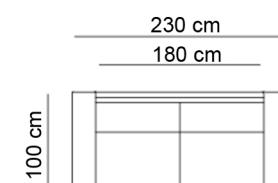

DORIAN

FOTOLIU FIX

FOTOLIU EXTENSIBIL

CANAPEA 2 LOC.

CANAPEA 2 MAXI

CANAPEA 3 LOC.

CANAPEA 3 MAXI

COLT

DORIAN

CANAPEA EXTENSIBIL

SEZLONG FIX

SEZLONG CU LADA

SEZLONG FIX

SEZLONG CU LADA

POUF

DIMENSIUNI SALTELE