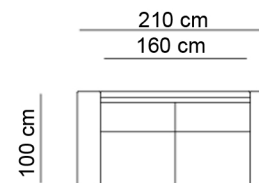

DORIAN

FOTOLIU FIX

FOTOLIU EXTENSIBIL

CANAPEA 2 LOC.

CANAPEA 2 MAXI

CANAPEA 3 LOC.

CANAPEA 3 MAXI

COLT

DORIAN

CANAPEA EXTENSIBIL

SEZLONG FIX

SEZLONG CU LADA

SEZLONG FIX

SEZLONG CU LADA

POUF

DIMENSIUNI SALTELE