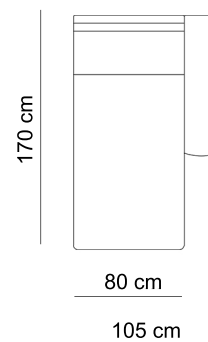

DORIAN

CANAPEA EXTENSIBIL

SEZLONG FIX

SEZLONG CU LADA

SEZLONG FIX

SEZLONG CU LADA

POUF

DIMENSIUNI SALTELE

POUF CU LADA

DORIAN

CANAPEA 2 LOC.

CANAPEA 2 MAXI

CANAPEA 3 LOC.

CANAPEA 3 MAXI