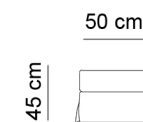

DORIAN

CANAPEA EXTENSIBIL

SEZLONG FIX

SEZLONG CU LADA

SEZLONG FIX

SEZLONG CU LADA

POUF

DIMENSIUNI SALTELE

POUF CU LADA

DORIAN

CANAPEA 2 LOC.

CANAPEA 2 MAXI

CANAPEA 3 LOC.

CANAPEA 3 MAXI