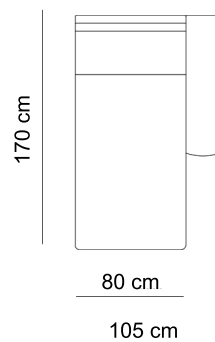

DORIAN

CANAPEA EXTENSIBIL

SEZLONG FIX

SEZLONG CU LADA

SEZLONG FIX

SEZLONG CU LADA

POUF

DIMENSIUNI SALTELE

POUF CU LADA

DORIAN

CANAPEA 2 LOC.

CANAPEA 2 MAXI

CANAPEA 3 LOC.

CANAPEA 3 MAXI