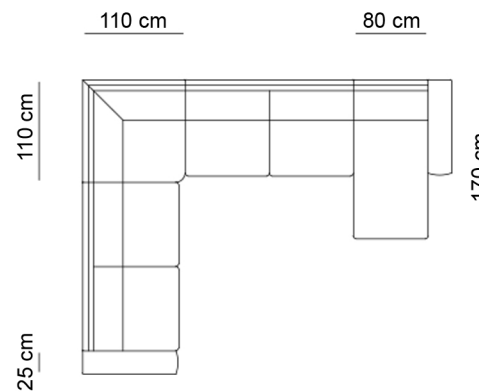

DORIAN

FOTOLIU FIX

FOTOLIU EXTENSIBIL

CANAPEA 2 LOC.

CANAPEA 2 MAXI

CANAPEA 3 LOC.

CANAPEA 3 MAXI

COLT

DORIAN

CANAPEA EXTENSIBIL

SEZLONG FIX

SEZLONG CU LADA

SEZLONG FIX

SEZLONG CU LADA

POUF

DIMENSIUNI SALTELE

POUF CU LADA

DORIAN

CANAPEA 2 LOC.

CANAPEA 2 MAXI

CANAPEA 3 LOC.

CANAPEA 3 MAXI