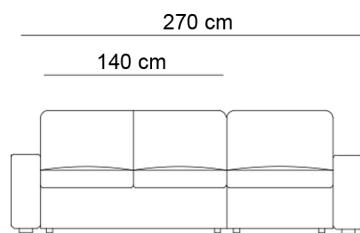

## DIMENSIUNI SALTELE

# HARRY

CANAPEA 2 LOC. CU SEZLONG

CANAPEA 2 MAXI CU SEZLONG

CANAPEA 3 LOC. CU SEZLONG

CANAPEA 3 MAXI CU SEZLONG