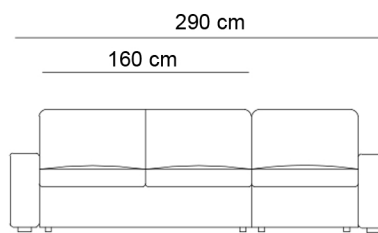

## DIMENSIUNI SALTELE

# HARRY

CANAPEA 2 LOC. CU SEZLONG

CANAPEA 2 MAXI CU SEZLONG

CANAPEA 3 LOC. CU SEZLONG

CANAPEA 3 MAXI CU SEZLONG