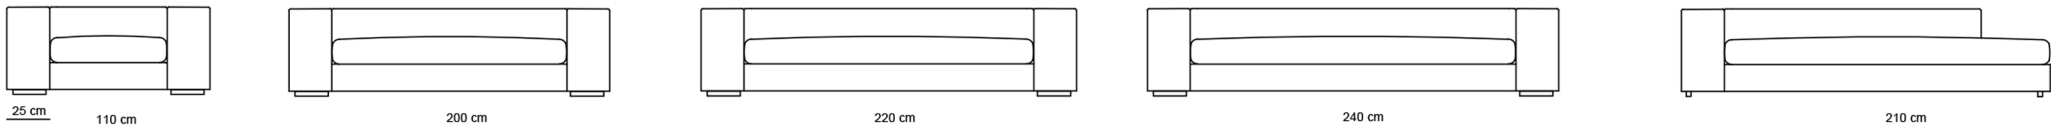

HENDRIX JAZZ

CUSCINO SCHIENALE

da 75 a 95 cm x 45cm

CUSCINO

47 x 47 cm

PENISOLA JAZZ SX/DX

DIVANO 2 POSTI CON LETTO MATERASSO 120X185 CM

DIVANO 3 POSTI CON LETTO MATERASSO 140X185 CM

DIVANO 3 MAXI CON LETTO MATERASSO 160X185 CM

ESEMPIO ANGOLARE DUE DIVANI DA 150CM + PENISOLA

ESEMPIO ANGOLARE DUE DIVANI DA 170CM + PENISOLA

ESEMPIO ANGOLARE DUE DIVANI DA 190CM + PENISOLA

ESEMPIO ANGOLARE DUE DIVANI DA 170CM

ESEMPIO ANGOLARE DUE DIVANI DA 170CM + POUF

ESEMPIO ANGOLARE DUE DIVANI DA 170CM S. BRACCIOLI