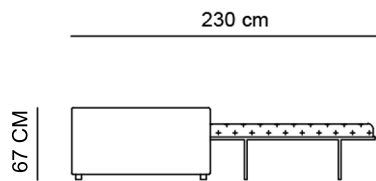

HENDRIX JAZZ

CUSCINO SCHIENALE

da 75 a 95 cm x 45cm

CUSCINO

47 x 47 cm

PENISOLA JAZZ SX/DX

DIVANO 2 POSTI CON LETTO MATERASSO 120X185 CM

DIVANO 3 POSTI CON LETTO MATERASSO 140X185 CM

DIVANO 3 MAXI CON LETTO MATERASSO 160X185 CM

ESEMPIO ANGOLARE DUE DIVANI DA 150CM + PENISOLA

ESEMPIO ANGOLARE DUE DIVANI DA 170CM + PENISOLA

ESEMPIO ANGOLARE DUE DIVANI DA 190CM + PENISOLA

ESEMPIO ANGOLARE DUE DIVANI DA 170CM

ESEMPIO ANGOLARE DUE DIVANI DA 170CM + POUF

ESEMPIO ANGOLARE DUE DIVANI DA 170CM S. BRACCIOLI