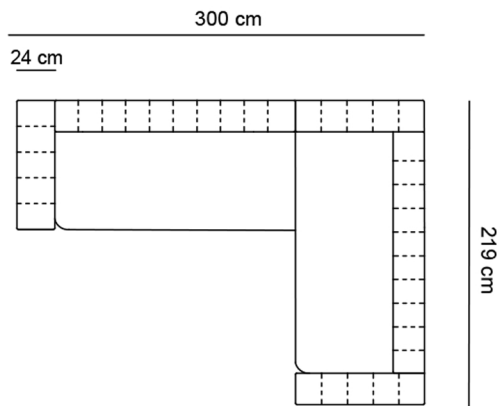

HENDRIX JAZZ

CUSCINO SCHIENALE

da 75 a 95 cm x 45cm

CUSCINO

47 x 47 cm

PENISOLA JAZZ SX/DX

DIVANO 2 POSTI CON LETTO MATERASSO 120X185 CM

DIVANO 3 POSTI CON LETTO MATERASSO 140X185 CM

DIVANO 3 MAXI CON LETTO MATERASSO 160X185 CM

ESEMPIO ANGOLARE DUE DIVANI DA 150CM + PENISOLA

ESEMPIO ANGOLARE DUE DIVANI DA 170CM + PENISOLA

ESEMPIO ANGOLARE DUE DIVANI DA 190CM + PENISOLA

ESEMPIO ANGOLARE DUE DIVANI DA 170CM

ESEMPIO ANGOLARE DUE DIVANI DA 170CM + POUF

ESEMPIO ANGOLARE DUE DIVANI DA 170CM S. BRACCIOLI