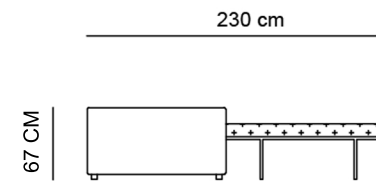

HENDRIX JAZZ

CUSCINO SCHIENALE

da 75 a 95 cm x 45cm

CUSCINO

47 x 47 cm

PENISOLA JAZZ SX/DX

DIVANO 2 POSTI CON LETTO MATERASSO 120X185 CM

DIVANO 3 POSTI CON LETTO MATERASSO 140X185 CM

DIVANO 3 MAXI CON LETTO MATERASSO 160X185 CM

ESEMPIO ANGOLARE DUE DIVANI DA 150CM + PENISOLA

ESEMPIO ANGOLARE DUE DIVANI DA 170CM + PENISOLA

ESEMPIO ANGOLARE DUE DIVANI DA 190CM + PENISOLA

ESEMPIO ANGOLARE DUE DIVANI DA 170CM

ESEMPIO ANGOLARE DUE DIVANI DA 170CM + POUF

ESEMPIO ANGOLARE DUE DIVANI DA 170CM S. BRACCIOLI