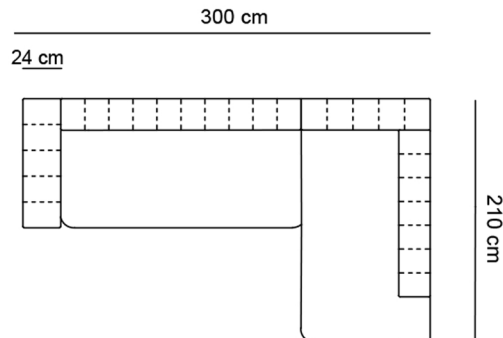

HENDRIX JAZZ

CUSCINO SCHIENALE

da 75 a 95 cm x 45cm

CUSCINO

47 x 47 cm

PENISOLA JAZZ SX/DX

DIVANO 2 POSTI CON LETTO MATERASSO 120X185 CM

DIVANO 3 POSTI CON LETTO MATERASSO 140X185 CM

DIVANO 3 MAXI CON LETTO MATERASSO 160X185 CM

ESEMPIO ANGOLARE DUE DIVANI DA 150CM + PENISOLA

ESEMPIO ANGOLARE DUE DIVANI DA 170CM + PENISOLA

ESEMPIO ANGOLARE DUE DIVANI DA 190CM + PENISOLA

ESEMPIO ANGOLARE DUE DIVANI DA 170CM

ESEMPIO ANGOLARE DUE DIVANI DA 170CM + POUF

ESEMPIO ANGOLARE DUE DIVANI DA 170CM S. BRACCIOLI