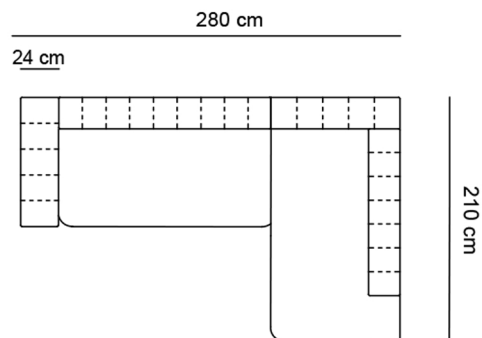

HENDRIX JAZZ

CUSCINO SCHIENALE

da 75 a 95 cm x 45cm

CUSCINO

47 x 47 cm

PENISOLA JAZZ SX/DX

DIVANO 2 POSTI CON LETTO MATERASSO 120X185 CM

DIVANO 3 POSTI CON LETTO MATERASSO 140X185 CM

DIVANO 3 MAXI CON LETTO MATERASSO 160X185 CM

ESEMPIO ANGOLARE DUE DIVANI DA 150CM + PENISOLA

ESEMPIO ANGOLARE DUE DIVANI DA 170CM + PENISOLA

ESEMPIO ANGOLARE DUE DIVANI DA 190CM + PENISOLA

ESEMPIO ANGOLARE DUE DIVANI DA 170CM

ESEMPIO ANGOLARE DUE DIVANI DA 170CM + POUF

ESEMPIO ANGOLARE DUE DIVANI DA 170CM S. BRACCIOLI