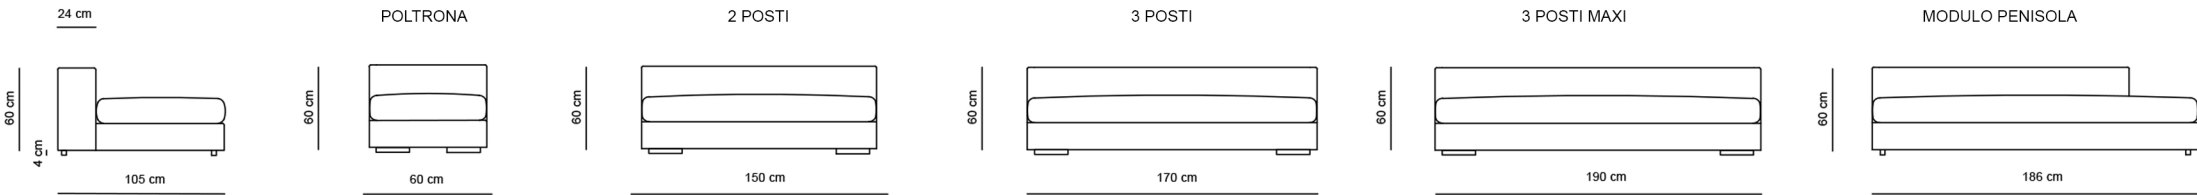

HENDRIX JAZZ

CUSCINO SCHIENALE

da 75 a 95 cm x 45cm

CUSCINO

47 x 47 cm

PENISOLA JAZZ SX/DX

DIVANO 2 POSTI CON LETTO MATERASSO 120X185 CM

DIVANO 3 POSTI CON LETTO MATERASSO 140X185 CM

DIVANO 3 MAXI CON LETTO MATERASSO 160X185 CM

ESEMPIO ANGOLARE DUE DIVANI DA 150CM + PENISOLA

ESEMPIO ANGOLARE DUE DIVANI DA 170CM + PENISOLA

ESEMPIO ANGOLARE DUE DIVANI DA 190CM + PENISOLA

ESEMPIO ANGOLARE DUE DIVANI DA 170CM

ESEMPIO ANGOLARE DUE DIVANI DA 170CM + POUF

ESEMPIO ANGOLARE DUE DIVANI DA 170CM S. BRACCIOLI