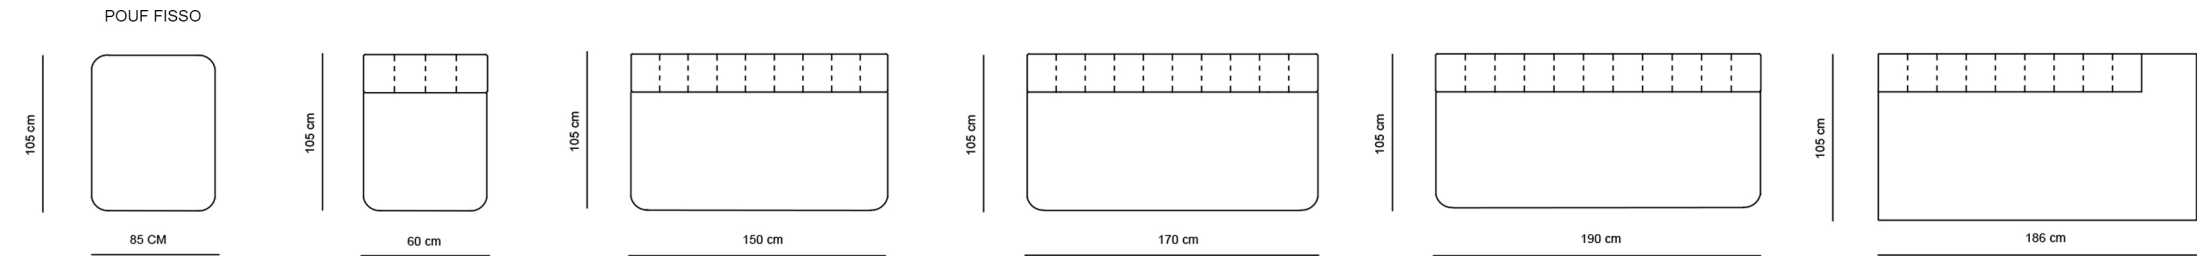

HENDRIX JAZZ

CUSCINO SCHIENALE

da 75 a 95 cm x 45cm

CUSCINO

47 x 47 cm

PENISOLA JAZZ SX/DX

DIVANO 2 POSTI CON LETTO MATERASSO 120X185 CM

DIVANO 3 POSTI CON LETTO MATERASSO 140X185 CM

DIVANO 3 MAXI CON LETTO MATERASSO 160X185 CM

ESEMPIO ANGOLARE DUE DIVANI DA 150CM + PENISOLA

ESEMPIO ANGOLARE DUE DIVANI DA 170CM + PENISOLA

ESEMPIO ANGOLARE DUE DIVANI DA 190CM + PENISOLA

ESEMPIO ANGOLARE DUE DIVANI DA 170CM

ESEMPIO ANGOLARE DUE DIVANI DA 170CM + POUF

ESEMPIO ANGOLARE DUE DIVANI DA 170CM S. BRACCIOLI