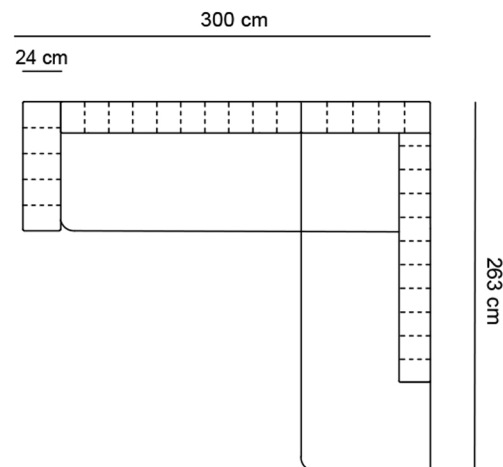

HENDRIX JAZZ

CUSCINO SCHIENALE

da 75 a 95 cm x 45cm

CUSCINO

47 x 47 cm

PENISOLA JAZZ SX/DX

DIVANO 2 POSTI CON LETTO MATERASSO 120X185 CM

DIVANO 3 POSTI CON LETTO MATERASSO 140X185 CM

DIVANO 3 MAXI CON LETTO MATERASSO 160X185 CM

ESEMPIO ANGOLARE DUE DIVANI DA 150CM + PENISOLA

ESEMPIO ANGOLARE DUE DIVANI DA 170CM + PENISOLA

ESEMPIO ANGOLARE DUE DIVANI DA 190CM + PENISOLA

ESEMPIO ANGOLARE DUE DIVANI DA 170CM

ESEMPIO ANGOLARE DUE DIVANI DA 170CM + POUF

ESEMPIO ANGOLARE DUE DIVANI DA 170CM S. BRACCIOLI