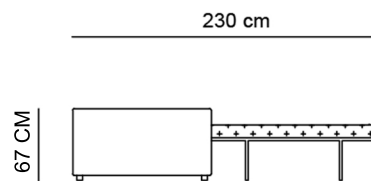

HENDRIX JAZZ

CUSCINO SCHIENALE

da 75 a 95 cm x 45cm

CUSCINO

47 x 47 cm

PENISOLA JAZZ SX/DX

DIVANO 2 POSTI CON LETTO MATERASSO 120X185 CM

DIVANO 3 POSTI CON LETTO MATERASSO 140X185 CM

DIVANO 3 MAXI CON LETTO MATERASSO 160X185 CM

ESEMPIO ANGOLARE DUE DIVANI DA 150CM + PENISOLA

ESEMPIO ANGOLARE DUE DIVANI DA 170CM + PENISOLA

ESEMPIO ANGOLARE DUE DIVANI DA 190CM + PENISOLA

ESEMPIO ANGOLARE DUE DIVANI DA 170CM

ESEMPIO ANGOLARE DUE DIVANI DA 170CM + POUF

ESEMPIO ANGOLARE DUE DIVANI DA 170CM S. BRACCIOLI