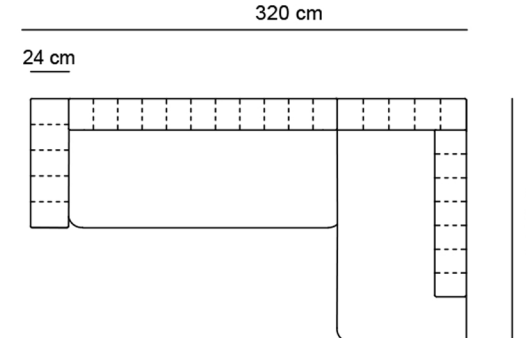

HENDRIX JAZZ

CUSCINO SCHIENALE

da 75 a 95 cm x 45cm

CUSCINO

47 x 47 cm

PENISOLA JAZZ SX/DX

DIVANO 2 POSTI CON LETTO MATERASSO 120X185 CM

DIVANO 3 POSTI CON LETTO MATERASSO 140X185 CM

DIVANO 3 MAXI CON LETTO MATERASSO 160X185 CM

ESEMPIO ANGOLARE DUE DIVANI DA 150CM + PENISOLA

ESEMPIO ANGOLARE DUE DIVANI DA 170CM + PENISOLA

ESEMPIO ANGOLARE DUE DIVANI DA 190CM + PENISOLA

ESEMPIO ANGOLARE DUE DIVANI DA 170CM

ESEMPIO ANGOLARE DUE DIVANI DA 170CM + POUF

ESEMPIO ANGOLARE DUE DIVANI DA 170CM S. BRACCIOLI