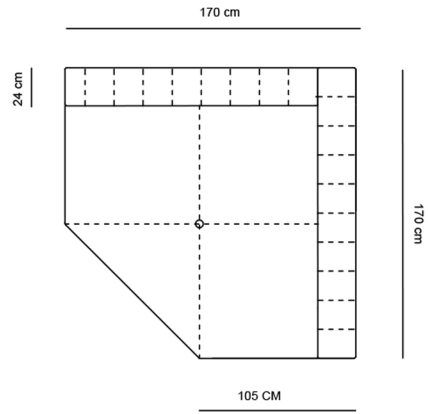

HENDRIX JAZZ

CUSCINO SCHIENALE

da 75 a 95 cm x 45cm

CUSCINO

47 x 47 cm

PENISOLA JAZZ SX/DX

DIVANO 2 POSTI CON LETTO MATERASSO 120X185 CM

DIVANO 3 POSTI CON LETTO MATERASSO 140X185 CM

DIVANO 3 MAXI CON LETTO MATERASSO 160X185 CM

ESEMPIO ANGOLARE DUE DIVANI DA 150CM + PENISOLA

ESEMPIO ANGOLARE DUE DIVANI DA 170CM + PENISOLA

ESEMPIO ANGOLARE DUE DIVANI DA 190CM + PENISOLA

ESEMPIO ANGOLARE DUE DIVANI DA 170CM

ESEMPIO ANGOLARE DUE DIVANI DA 170CM + POUF

ESEMPIO ANGOLARE DUE DIVANI DA 170CM S. BRACCIOLI