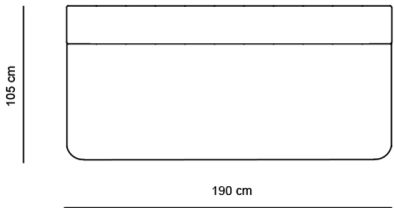

# HENDRIX

CANAPEA 2 LOCURI EXT. SALTEA 120X185 CM

CANAPEA 3 LOCURI EXT. SALTEA 140X185 CM

CANAPEA 3 MAXI EXT. SALTEA 160X185 CM

EXEMPLU COLTAR CU 2 CANAPELE DE 150 CM + SEZLONG

EXEMPLU COLTAR CU 2 CANAPELE DE 170 CM + SEZLONG

EXEMPLU COLTAR CU 2 CANAPELE DE 190 CM + SEZLONG

EXEMPLU COLTAR CU 2 CANAPELE DE 170 CM

EXEMPLU COLTAR CU 2 CANAPELE DE 170 CM + POUF

EXEMPLU COLTAR CU 2 CANAPELE DE 170 CM FARA BRATE