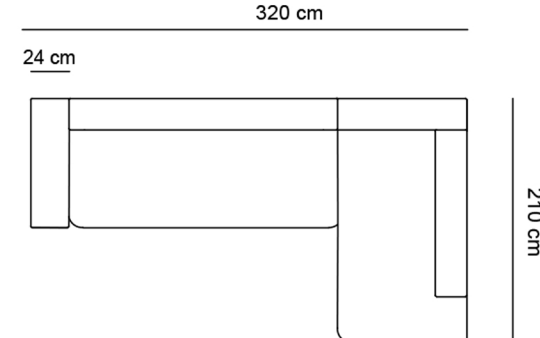

# HENDRIX

CANAPEA 2 LOCURI EXT. SALTEA 120X185 CM

CANAPEA 3 LOCURI EXT. SALTEA 140X185 CM

CANAPEA 3 MAXI EXT. SALTEA 160X185 CM

EXEMPLU COLTAR CU 2 CANAPELE DE 150 CM + SEZLONG

EXEMPLU COLTAR CU 2 CANAPELE DE 170 CM + SEZLONG

EXEMPLU COLTAR CU 2 CANAPELE DE 190 CM + SEZLONG

EXEMPLU COLTAR CU 2 CANAPELE DE 170 CM

EXEMPLU COLTAR CU 2 CANAPELE DE 170 CM + POUF

EXEMPLU COLTAR CU 2 CANAPELE DE 170 CM FARA BRATE