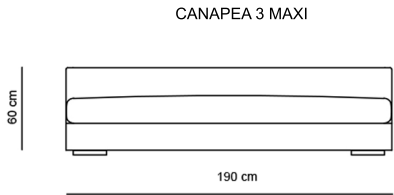

# HENDRIX

CANAPEA 2 LOCURI EXT. SALTEA 120X185 CM

CANAPEA 3 LOCURI EXT. SALTEA 140X185 CM

CANAPEA 3 MAXI EXT. SALTEA 160X185 CM

EXEMPLU COLTAR CU 2 CANAPELE DE 150 CM + SEZLONG

EXEMPLU COLTAR CU 2 CANAPELE DE 170 CM + SEZLONG

EXEMPLU COLTAR CU 2 CANAPELE DE 190 CM + SEZLONG

EXEMPLU COLTAR CU 2 CANAPELE DE 170 CM

EXEMPLU COLTAR CU 2 CANAPELE DE 170 CM + POUF

EXEMPLU COLTAR CU 2 CANAPELE DE 170 CM FARA BRATE