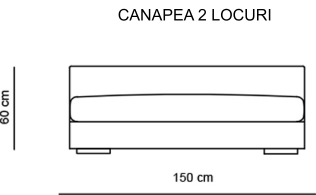

# HENDRIX

CANAPEA 2 LOCURI EXT. SALTEA 120X185 CM

CANAPEA 3 LOCURI EXT. SALTEA 140X185 CM

CANAPEA 3 MAXI EXT. SALTEA 160X185 CM

EXEMPLU COLTAR CU 2 CANAPELE DE 150 CM + SEZLONG

EXEMPLU COLTAR CU 2 CANAPELE DE 170 CM + SEZLONG

EXEMPLU COLTAR CU 2 CANAPELE DE 190 CM + SEZLONG

EXEMPLU COLTAR CU 2 CANAPELE DE 170 CM

EXEMPLU COLTAR CU 2 CANAPELE DE 170 CM + POUF

EXEMPLU COLTAR CU 2 CANAPELE DE 170 CM FARA BRATE