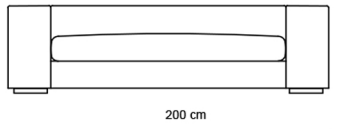

# HENDRIX

CANAPEA 2 LOCURI EXT. SALTEA 120X185 CM

CANAPEA 3 LOCURI EXT. SALTEA 140X185 CM

CANAPEA 3 MAXI EXT. SALTEA 160X185 CM

EXEMPLU COLTAR CU 2 CANAPELE DE 150 CM + SEZLONG

EXEMPLU COLTAR CU 2 CANAPELE DE 170 CM + SEZLONG

EXEMPLU COLTAR CU 2 CANAPELE DE 190 CM + SEZLONG

EXEMPLU COLTAR CU 2 CANAPELE DE 170 CM

EXEMPLU COLTAR CU 2 CANAPELE DE 170 CM + POUF

EXEMPLU COLTAR CU 2 CANAPELE DE 170 CM FARA BRATE