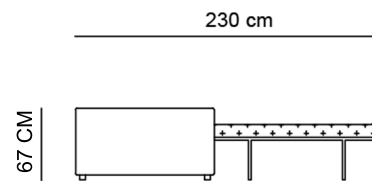

# HENDRIX

CANAPEA 2 LOCURI EXT. SALTEA 120X185 CM

CANAPEA 3 LOCURI EXT. SALTEA 140X185 CM

CANAPEA 3 MAXI EXT. SALTEA 160X185 CM

EXEMPLU COLTAR CU 2 CANAPELE DE 150 CM + SEZLONG

EXEMPLU COLTAR CU 2 CANAPELE DE 170 CM + SEZLONG

EXEMPLU COLTAR CU 2 CANAPELE DE 190 CM + SEZLONG

EXEMPLU COLTAR CU 2 CANAPELE DE 170 CM

EXEMPLU COLTAR CU 2 CANAPELE DE 170 CM + POUF

EXEMPLU COLTAR CU 2 CANAPELE DE 170 CM FARA BRATE