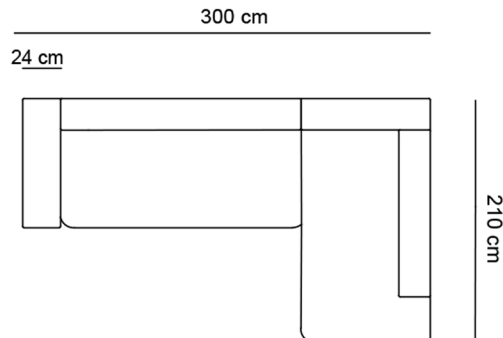

# HENDRIX

CANAPEA 2 LOCURI EXT. SALTEA 120X185 CM

CANAPEA 3 LOCURI EXT. SALTEA 140X185 CM

CANAPEA 3 MAXI EXT. SALTEA 160X185 CM

EXEMPLU COLTAR CU 2 CANAPELE DE 150 CM + SEZLONG

EXEMPLU COLTAR CU 2 CANAPELE DE 170 CM + SEZLONG

EXEMPLU COLTAR CU 2 CANAPELE DE 190 CM + SEZLONG

EXEMPLU COLTAR CU 2 CANAPELE DE 170 CM

EXEMPLU COLTAR CU 2 CANAPELE DE 170 CM + POUF

EXEMPLU COLTAR CU 2 CANAPELE DE 170 CM FARA BRATE