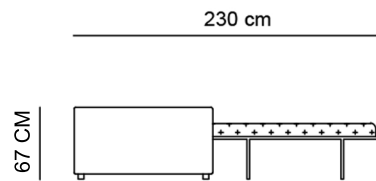

# HENDRIX

CANAPEA 2 LOCURI EXT. SALTEA 120X185 CM

CANAPEA 3 LOCURI EXT. SALTEA 140X185 CM

CANAPEA 3 MAXI EXT. SALTEA 160X185 CM

EXEMPLU COLTAR CU 2 CANAPELE DE 150 CM + SEZLONG

EXEMPLU COLTAR CU 2 CANAPELE DE 170 CM + SEZLONG

EXEMPLU COLTAR CU 2 CANAPELE DE 190 CM + SEZLONG

EXEMPLU COLTAR CU 2 CANAPELE DE 170 CM

EXEMPLU COLTAR CU 2 CANAPELE DE 170 CM + POUF

EXEMPLU COLTAR CU 2 CANAPELE DE 170 CM FARA BRATE