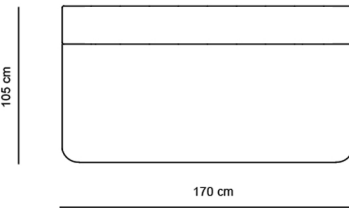

# HENDRIX

CANAPEA 2 LOCURI EXT. SALTEA 120X185 CM

CANAPEA 3 LOCURI EXT. SALTEA 140X185 CM

CANAPEA 3 MAXI EXT. SALTEA 160X185 CM

EXEMPLU COLTAR CU 2 CANAPELE DE 150 CM + SEZLONG

EXEMPLU COLTAR CU 2 CANAPELE DE 170 CM + SEZLONG

EXEMPLU COLTAR CU 2 CANAPELE DE 190 CM + SEZLONG

EXEMPLU COLTAR CU 2 CANAPELE DE 170 CM

EXEMPLU COLTAR CU 2 CANAPELE DE 170 CM + POUF

EXEMPLU COLTAR CU 2 CANAPELE DE 170 CM FARA BRATE