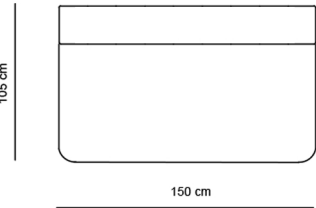

# HENDRIX

CANAPEA 2 LOCURI EXT. SALTEA 120X185 CM

CANAPEA 3 LOCURI EXT. SALTEA 140X185 CM

CANAPEA 3 MAXI EXT. SALTEA 160X185 CM

EXEMPLU COLTAR CU 2 CANAPELE DE 150 CM + SEZLONG

EXEMPLU COLTAR CU 2 CANAPELE DE 170 CM + SEZLONG

EXEMPLU COLTAR CU 2 CANAPELE DE 190 CM + SEZLONG

EXEMPLU COLTAR CU 2 CANAPELE DE 170 CM

EXEMPLU COLTAR CU 2 CANAPELE DE 170 CM + POUF

EXEMPLU COLTAR CU 2 CANAPELE DE 170 CM FARA BRATE