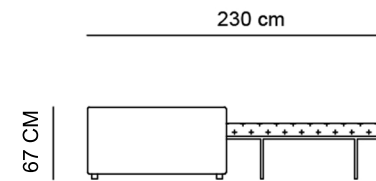

# HENDRIX

CANAPEA 2 LOCURI EXT. SALTEA 120X185 CM

CANAPEA 3 LOCURI EXT. SALTEA 140X185 CM

CANAPEA 3 MAXI EXT. SALTEA 160X185 CM

EXEMPLU COLTAR CU 2 CANAPELE DE 150 CM + SEZLONG

EXEMPLU COLTAR CU 2 CANAPELE DE 170 CM + SEZLONG

EXEMPLU COLTAR CU 2 CANAPELE DE 190 CM + SEZLONG

EXEMPLU COLTAR CU 2 CANAPELE DE 170 CM

EXEMPLU COLTAR CU 2 CANAPELE DE 170 CM + POUF

EXEMPLU COLTAR CU 2 CANAPELE DE 170 CM FARA BRATE