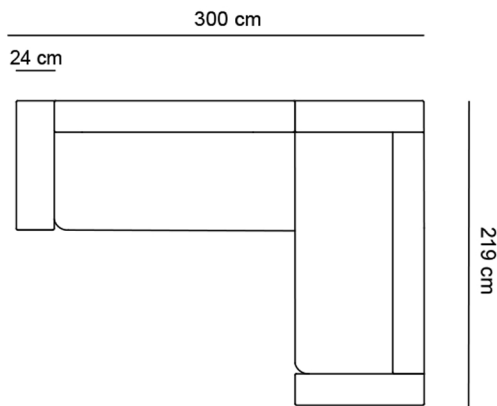

# HENDRIX

CANAPEA 2 LOCURI EXT. SALTEA 120X185 CM

CANAPEA 3 LOCURI EXT. SALTEA 140X185 CM

CANAPEA 3 MAXI EXT. SALTEA 160X185 CM

EXEMPLU COLTAR CU 2 CANAPELE DE 150 CM + SEZLONG

EXEMPLU COLTAR CU 2 CANAPELE DE 170 CM + SEZLONG

EXEMPLU COLTAR CU 2 CANAPELE DE 190 CM + SEZLONG

EXEMPLU COLTAR CU 2 CANAPELE DE 170 CM

EXEMPLU COLTAR CU 2 CANAPELE DE 170 CM + POUF

EXEMPLU COLTAR CU 2 CANAPELE DE 170 CM FARA BRATE