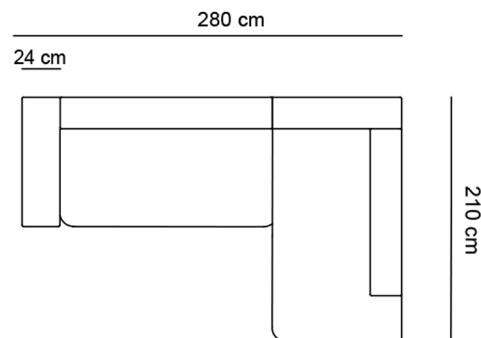

# HENDRIX

CANAPEA 2 LOCURI EXT. SALTEA 120X185 CM

CANAPEA 3 LOCURI EXT. SALTEA 140X185 CM

CANAPEA 3 MAXI EXT. SALTEA 160X185 CM

EXEMPLU COLTAR CU 2 CANAPELE DE 150 CM + SEZLONG

EXEMPLU COLTAR CU 2 CANAPELE DE 170 CM + SEZLONG

EXEMPLU COLTAR CU 2 CANAPELE DE 190 CM + SEZLONG

EXEMPLU COLTAR CU 2 CANAPELE DE 170 CM

EXEMPLU COLTAR CU 2 CANAPELE DE 170 CM + POUF

EXEMPLU COLTAR CU 2 CANAPELE DE 170 CM FARA BRATE