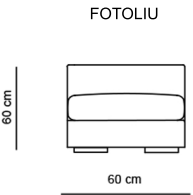

# HENDRIX

CANAPEA 2 LOCURI EXT. SALTEA 120X185 CM

CANAPEA 3 LOCURI EXT. SALTEA 140X185 CM

CANAPEA 3 MAXI EXT. SALTEA 160X185 CM

EXEMPLU COLTAR CU 2 CANAPELE DE 150 CM + SEZLONG

EXEMPLU COLTAR CU 2 CANAPELE DE 170 CM + SEZLONG

EXEMPLU COLTAR CU 2 CANAPELE DE 190 CM + SEZLONG

EXEMPLU COLTAR CU 2 CANAPELE DE 170 CM

EXEMPLU COLTAR CU 2 CANAPELE DE 170 CM + POUF

EXEMPLU COLTAR CU 2 CANAPELE DE 170 CM FARA BRATE