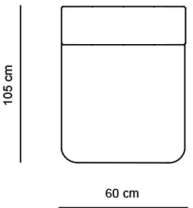

# HENDRIX

CANAPEA 2 LOCURI EXT. SALTEA 120X185 CM

CANAPEA 3 LOCURI EXT. SALTEA 140X185 CM

CANAPEA 3 MAXI EXT. SALTEA 160X185 CM

EXEMPLU COLTAR CU 2 CANAPELE DE 150 CM + SEZLONG

EXEMPLU COLTAR CU 2 CANAPELE DE 170 CM + SEZLONG

EXEMPLU COLTAR CU 2 CANAPELE DE 190 CM + SEZLONG

EXEMPLU COLTAR CU 2 CANAPELE DE 170 CM

EXEMPLU COLTAR CU 2 CANAPELE DE 170 CM + POUF

EXEMPLU COLTAR CU 2 CANAPELE DE 170 CM FARA BRATE