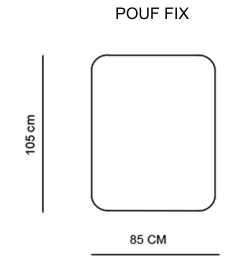

# HENDRIX

CANAPEA 2 LOCURI EXT. SALTEA 120X185 CM

CANAPEA 3 LOCURI EXT. SALTEA 140X185 CM

CANAPEA 3 MAXI EXT. SALTEA 160X185 CM

EXEMPLU COLTAR CU 2 CANAPELE DE 150 CM + SEZLONG

EXEMPLU COLTAR CU 2 CANAPELE DE 170 CM + SEZLONG

EXEMPLU COLTAR CU 2 CANAPELE DE 190 CM + SEZLONG

EXEMPLU COLTAR CU 2 CANAPELE DE 170 CM

EXEMPLU COLTAR CU 2 CANAPELE DE 170 CM + POUF

EXEMPLU COLTAR CU 2 CANAPELE DE 170 CM FARA BRATE