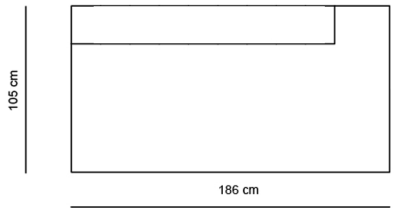

# HENDRIX

CANAPEA 2 LOCURI EXT. SALTEA 120X185 CM

CANAPEA 3 LOCURI EXT. SALTEA 140X185 CM

CANAPEA 3 MAXI EXT. SALTEA 160X185 CM

EXEMPLU COLTAR CU 2 CANAPELE DE 150 CM + SEZLONG

EXEMPLU COLTAR CU 2 CANAPELE DE 170 CM + SEZLONG

EXEMPLU COLTAR CU 2 CANAPELE DE 190 CM + SEZLONG

EXEMPLU COLTAR CU 2 CANAPELE DE 170 CM

EXEMPLU COLTAR CU 2 CANAPELE DE 170 CM + POUF

EXEMPLU COLTAR CU 2 CANAPELE DE 170 CM FARA BRATE