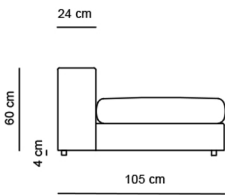

# HENDRIX

CANAPEA 2 LOCURI EXT. SALTEA 120X185 CM

CANAPEA 3 LOCURI EXT. SALTEA 140X185 CM

CANAPEA 3 MAXI EXT. SALTEA 160X185 CM

EXEMPLU COLTAR CU 2 CANAPELE DE 150 CM + SEZLONG

EXEMPLU COLTAR CU 2 CANAPELE DE 170 CM + SEZLONG

EXEMPLU COLTAR CU 2 CANAPELE DE 190 CM + SEZLONG

EXEMPLU COLTAR CU 2 CANAPELE DE 170 CM

EXEMPLU COLTAR CU 2 CANAPELE DE 170 CM + POUF

EXEMPLU COLTAR CU 2 CANAPELE DE 170 CM FARA BRATE