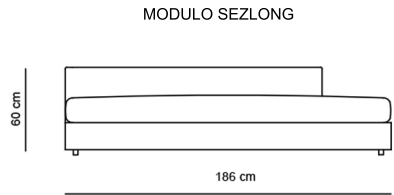

# HENDRIX

CANAPEA 2 LOCURI EXT. SALTEA 120X185 CM

CANAPEA 3 LOCURI EXT. SALTEA 140X185 CM

CANAPEA 3 MAXI EXT. SALTEA 160X185 CM

EXEMPLU COLTAR CU 2 CANAPELE DE 150 CM + SEZLONG

EXEMPLU COLTAR CU 2 CANAPELE DE 170 CM + SEZLONG

EXEMPLU COLTAR CU 2 CANAPELE DE 190 CM + SEZLONG

EXEMPLU COLTAR CU 2 CANAPELE DE 170 CM

EXEMPLU COLTAR CU 2 CANAPELE DE 170 CM + POUF

EXEMPLU COLTAR CU 2 CANAPELE DE 170 CM FARA BRATE