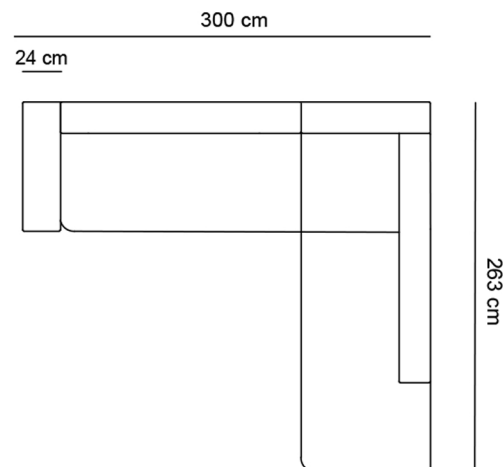

# HENDRIX

CANAPEA 2 LOCURI EXT. SALTEA 120X185 CM

CANAPEA 3 LOCURI EXT. SALTEA 140X185 CM

CANAPEA 3 MAXI EXT. SALTEA 160X185 CM

EXEMPLU COLTAR CU 2 CANAPELE DE 150 CM + SEZLONG

EXEMPLU COLTAR CU 2 CANAPELE DE 170 CM + SEZLONG

EXEMPLU COLTAR CU 2 CANAPELE DE 190 CM + SEZLONG

EXEMPLU COLTAR CU 2 CANAPELE DE 170 CM

EXEMPLU COLTAR CU 2 CANAPELE DE 170 CM + POUF

EXEMPLU COLTAR CU 2 CANAPELE DE 170 CM FARA BRATE