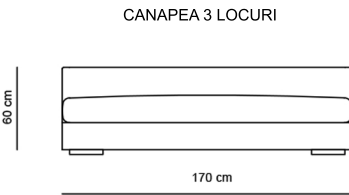

# HENDRIX

CANAPEA 2 LOCURI EXT. SALTEA 120X185 CM

CANAPEA 3 LOCURI EXT. SALTEA 140X185 CM

CANAPEA 3 MAXI EXT. SALTEA 160X185 CM

EXEMPLU COLTAR CU 2 CANAPELE DE 150 CM + SEZLONG

EXEMPLU COLTAR CU 2 CANAPELE DE 170 CM + SEZLONG

EXEMPLU COLTAR CU 2 CANAPELE DE 190 CM + SEZLONG

EXEMPLU COLTAR CU 2 CANAPELE DE 170 CM

EXEMPLU COLTAR CU 2 CANAPELE DE 170 CM + POUF

EXEMPLU COLTAR CU 2 CANAPELE DE 170 CM FARA BRATE