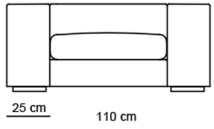

# HENDRIX

CANAPEA 2 LOCURI EXT. SALTEA 120X185 CM

CANAPEA 3 LOCURI EXT. SALTEA 140X185 CM

CANAPEA 3 MAXI EXT. SALTEA 160X185 CM

EXEMPLU COLTAR CU 2 CANAPELE DE 150 CM + SEZLONG

EXEMPLU COLTAR CU 2 CANAPELE DE 170 CM + SEZLONG

EXEMPLU COLTAR CU 2 CANAPELE DE 190 CM + SEZLONG

EXEMPLU COLTAR CU 2 CANAPELE DE 170 CM

EXEMPLU COLTAR CU 2 CANAPELE DE 170 CM + POUF

EXEMPLU COLTAR CU 2 CANAPELE DE 170 CM FARA BRATE