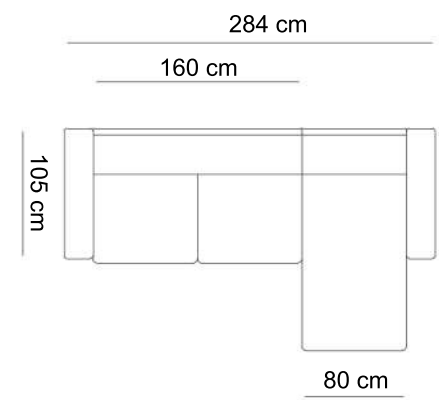

HUKA

FOTOLIU

CANAPEA 2 LOCURI

CANAPEA 2 MAXI

CANAPEA 3 LOCURI

CANAPEA 3 MAXI

136 cm

92 cm

60 cm

164 cm

120 cm

184 cm

140 cm

204 cm

160 cm

224 cm

80 cm

22 cm

SEZLONG CU LADA

80 cm

22 cm

POUF FIX/CU LADA

50 cm

60 cm

CANAPEA 3 LOCURI + SEZLONG SX/DX

CANAPEA 3 MAXI + SEZLONG SX/DX

EXEMPLU CANAPEA 3 MAXI + 2 SEZLONGURI SX/DX

CANAPEA 3 MAXI + LOC FARA BRATE