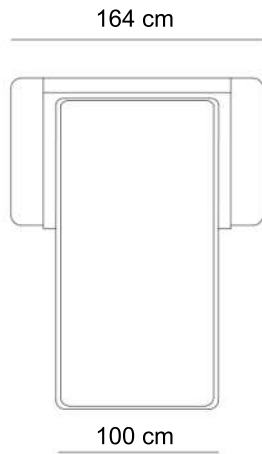

CANAPEA EXT. 2 MAXI