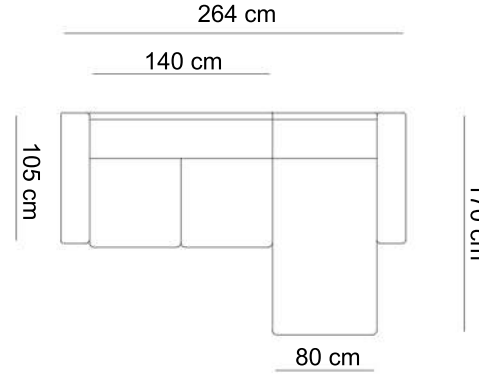

60 cm

164 cm

120 cm

184 cm

140 cm

204 cm

160 cm

224 cm

80 cm

22 cm

SEZLONG CU LADA

80 cm

22 cm

POUF FIX/CU LADA

50 cm

60 cm

FOTOLIU EXT.

CANAPEA EXT. 2 LOCURI

CANAPEA EXT. 2 MAXI

CANAPEA EXT. 3 LOCURI

CANAPEA EXT. 3 MAXI

HUKA

CANAPEA 2 LOCURI + SEZLONG SX/DX

CANAPEA 2 MAXI + SEZLONG SX/DX

CANAPEA 3 LOCURI + SEZLONG SX/DX

CANAPEA 3 MAXI + SEZLONG SX/DX

EXEMPLU CANAPEA 3 MAXI + 2 SEZLONGURI SX/DX

CANAPEA 3 MAXI + LOC FARA BRATE