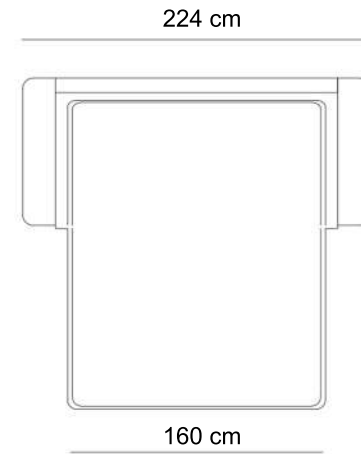

180 cm

22 cm

HUKA

FOTOLIU FIX

104 cm

60 cm

22 cm

SEZLONG FIX

80 cm

22 cm

SEZLONG CU LADA

80 cm

22 cm

POUF FIX/CU LADA

50 cm

60 cm

FOTOLIU EXT.

CANAPEA EXT. 2 LOCURI

CANAPEA EXT. 2 MAXI

CANAPEA EXT. 3 LOCURI

CANAPEA EXT. 3 MAXI

HUKA

CANAPEA 2 LOCURI + SEZLONG SX/DX

CANAPEA 2 MAXI + SEZLONG SX/DX

CANAPEA 3 LOCURI + SEZLONG SX/DX

CANAPEA 3 MAXI + SEZLONG SX/DX

EXEMPLU CANAPEA 3 MAXI + 2 SEZLONGURI SX/DX

CANAPEA 3 MAXI + LOC FARA BRATE