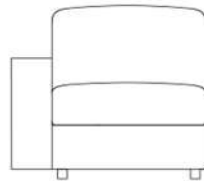

HUKA

FOTOLIU

CANAPEA 2 LOCURI

CANAPEA 2 MAXI

CANAPEA 3 LOCURI

CANAPEA 3 MAXI

136 cm

92 cm

60 cm

164 cm

120 cm

184 cm

140 cm

204 cm

160 cm

224 cm

180 cm

22 cm

HUKA

FOTOLIU FIX

104 cm

60 cm

22 cm

SEZLONG FIX

80 cm

22 cm

SEZLONG CU LADA

80 cm

22 cm

POUF FIX/CU LADA

50 cm

60 cm