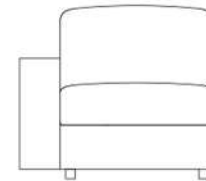

180 cm

22 cm

HUKA

FOTOLIU FIX

104 cm

60 cm

22 cm

SEZLONG FIX

80 cm

22 cm

SEZLONG CU LADA

80 cm

22 cm

POUF FIX/CU LADA

50 cm

60 cm

FOTOLIU EXT.

CANAPEA EXT. 2 LOCURI

CANAPEA EXT. 2 MAXI

CANAPEA EXT. 3 LOCURI

CANAPEA EXT. 3 MAXI

HUKA

CANAPEA 2 LOCURI + SEZLONG SX/DX

CANAPEA 2 MAXI + SEZLONG SX/DX

CANAPEA 3 LOCURI + SEZLONG SX/DX

CANAPEA 3 MAXI + SEZLONG SX/DX

EXEMPLU CANAPEA 3 MAXI + 2 SEZLONGURI SX/DX

CANAPEA 3 MAXI + LOC FARA BRATE