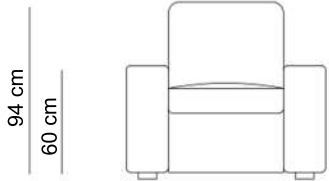

HUKA

FOTOLIU

CANAPEA 2 LOCURI

CANAPEA 2 MAXI

CANAPEA 3 LOCURI

CANAPEA 3 MAXI

136 cm

92 cm

60 cm

164 cm

120 cm

184 cm

140 cm

204 cm

160 cm

224 cm

180 cm

22 cm

HUKA

FOTOLIU FIX

104 cm

60 cm

22 cm

SEZLONG FIX

80 cm

22 cm

SEZLONG CU LADA

80 cm

22 cm

POUF FIX/CU LADA

50 cm

60 cm