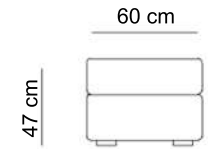

HUKA

FOTOLIU

CANAPEA 2 LOCURI

CANAPEA 2 MAXI

CANAPEA 3 LOCURI

CANAPEA 3 MAXI

136 cm

92 cm

60 cm

164 cm

120 cm

184 cm

140 cm

204 cm

160 cm

224 cm

180 cm

22 cm

HUKA

FOTOLIU FIX

104 cm

60 cm

22 cm

SEZLONG FIX

80 cm

22 cm

SEZLONG CU LADA

80 cm

22 cm

POUF FIX/CU LADA

50 cm

60 cm