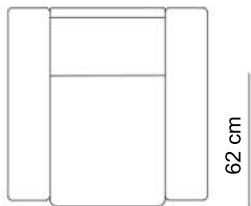

HUKA

FOTOLIU

CANAPEA 2 LOCURI

CANAPEA 2 MAXI

CANAPEA 3 LOCURI

CANAPEA 3 MAXI

136 cm

92 cm

60 cm

164 cm

120 cm

184 cm

140 cm

204 cm

160 cm

224 cm

180 cm

22 cm

HUKA

FOTOLIU FIX

104 cm

60 cm

22 cm

SEZLONG FIX

80 cm

22 cm

SEZLONG CU LADA

80 cm

22 cm

POUF FIX/CU LADA

50 cm

60 cm