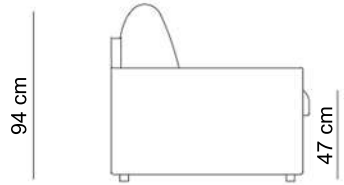

HUKA

FOTOLIU

CANAPEA 2 LOCURI

CANAPEA 2 MAXI

CANAPEA 3 LOCURI

CANAPEA 3 MAXI

136 cm

92 cm

60 cm

164 cm

120 cm

184 cm

140 cm

204 cm

160 cm

224 cm

180 cm

22 cm

HUKA

FOTOLIU FIX

104 cm

60 cm

22 cm

SEZLONG FIX

80 cm

22 cm

SEZLONG CU LADA

80 cm

22 cm

POUF FIX/CU LADA

50 cm

60 cm