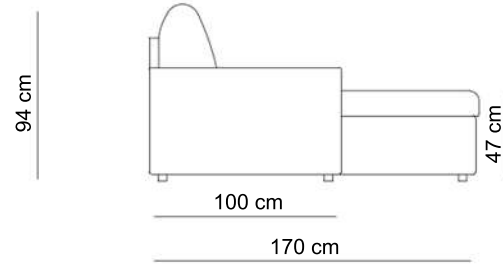

HUKA

FOTOLIU

CANAPEA 2 LOCURI

CANAPEA 2 MAXI

CANAPEA 3 LOCURI

CANAPEA 3 MAXI

136 cm

92 cm

60 cm

164 cm

120 cm

184 cm

140 cm

204 cm

160 cm

224 cm

180 cm

22 cm

HUKA

FOTOLIU FIX

104 cm

60 cm

22 cm

SEZLONG FIX

80 cm

22 cm

SEZLONG CU LADA

80 cm

22 cm

POUF FIX/CU LADA

50 cm

60 cm