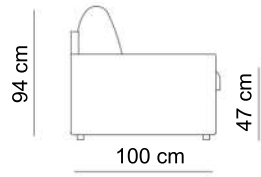

HUKA

FOTOLIU

CANAPEA 2 LOCURI

CANAPEA 2 MAXI

CANAPEA 3 LOCURI

CANAPEA 3 MAXI

136 cm

92 cm

60 cm

164 cm

120 cm

184 cm

140 cm

204 cm

160 cm

224 cm

180 cm

22 cm

HUKA

FOTOLIU FIX

104 cm

60 cm

22 cm

SEZLONG FIX

80 cm

22 cm

SEZLONG CU LADA

80 cm

22 cm

POUF FIX/CU LADA

50 cm

60 cm