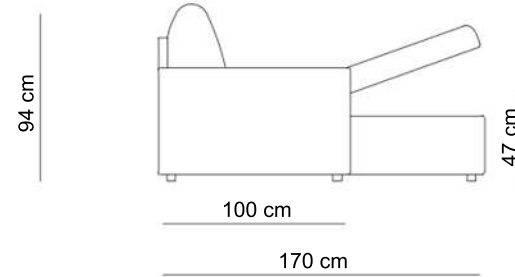

HUKA

FOTOLIU

CANAPEA 2 LOCURI

CANAPEA 2 MAXI

CANAPEA 3 LOCURI

CANAPEA 3 MAXI

136 cm

92 cm

60 cm

164 cm

120 cm

184 cm

140 cm

204 cm

160 cm

224 cm

180 cm

22 cm

HUKA

FOTOLIU FIX

104 cm

60 cm

22 cm

SEZLONG FIX

80 cm

22 cm

SEZLONG CU LADA

80 cm

22 cm

POUF FIX/CU LADA

50 cm

60 cm