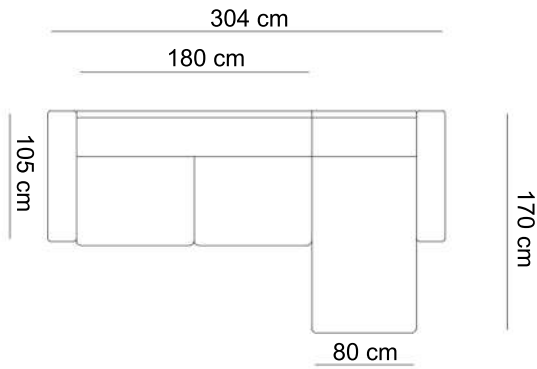

60 cm

164 cm

120 cm

184 cm

140 cm

204 cm

160 cm

224 cm

80 cm

22 cm

SEZLONG CU LADA

80 cm

22 cm

POUF FIX/CU LADA

50 cm

60 cm

FOTOLIU EXT.

CANAPEA EXT. 2 LOCURI

CANAPEA EXT. 2 MAXI

CANAPEA EXT. 3 LOCURI

CANAPEA EXT. 3 MAXI

HUKA

CANAPEA 2 LOCURI + SEZLONG SX/DX

CANAPEA 2 MAXI + SEZLONG SX/DX

CANAPEA 3 LOCURI + SEZLONG SX/DX

CANAPEA 3 MAXI + SEZLONG SX/DX

EXEMPLU CANAPEA 3 MAXI + 2 SEZLONGURI SX/DX

CANAPEA 3 MAXI + LOC FARA BRATE