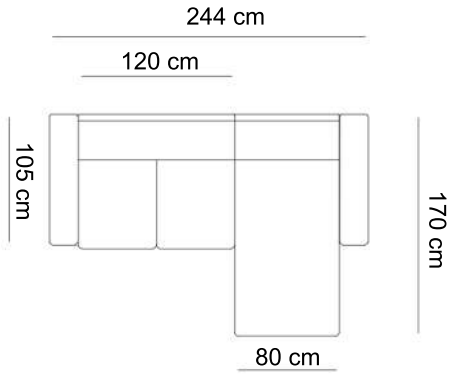

HUKA

FOTOLIU

CANAPEA 2 LOCURI

CANAPEA 2 MAXI

CANAPEA 3 LOCURI

CANAPEA 3 MAXI

136 cm

92 cm

60 cm

164 cm

120 cm

184 cm

140 cm

204 cm

160 cm

224 cm

80 cm

22 cm

SEZLONG CU LADA

80 cm

22 cm

POUF FIX/CU LADA

50 cm

60 cm

FOTOLIU EXT.

CANAPEA EXT. 2 LOCURI

CANAPEA EXT. 2 MAXI

CANAPEA EXT. 3 LOCURI

CANAPEA EXT. 3 MAXI

HUKA

CANAPEA 2 LOCURI + SEZLONG SX/DX

CANAPEA 2 MAXI + SEZLONG SX/DX