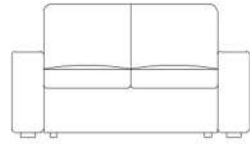

HUKA

FOTOLIU

CANAPEA 2 LOCURI

CANAPEA 2 MAXI

CANAPEA 3 LOCURI

CANAPEA 3 MAXI

136 cm

92 cm

60 cm

164 cm

120 cm

184 cm

140 cm

204 cm

160 cm

224 cm

180 cm

22 cm

HUKA

FOTOLIU FIX

104 cm

60 cm

22 cm

SEZLONG FIX

80 cm

22 cm

SEZLONG CU LADA

80 cm

22 cm

POUF FIX/CU LADA

50 cm

60 cm