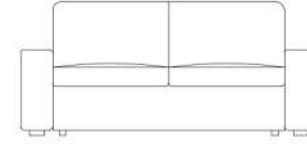

HUKA

FOTOLIU

CANAPEA 2 LOCURI

CANAPEA 2 MAXI

CANAPEA 3 LOCURI

CANAPEA 3 MAXI

136 cm

92 cm

60 cm

164 cm

120 cm

184 cm

140 cm

204 cm

160 cm

224 cm

180 cm

22 cm

HUKA

FOTOLIU FIX

104 cm

60 cm

22 cm

SEZLONG FIX

80 cm

22 cm

SEZLONG CU LADA

80 cm

22 cm

POUF FIX/CU LADA

50 cm

60 cm