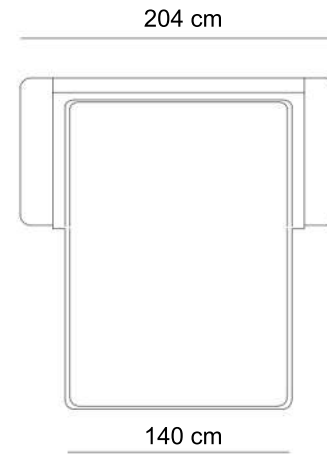

180 cm

22 cm

HUKA

FOTOLIU FIX

104 cm

60 cm

22 cm

SEZLONG FIX

80 cm

22 cm

SEZLONG CU LADA

80 cm

22 cm

POUF FIX/CU LADA

50 cm

60 cm

FOTOLIU EXT.

CANAPEA EXT. 2 LOCURI

CANAPEA EXT. 2 MAXI

CANAPEA EXT. 3 LOCURI

CANAPEA EXT. 3 MAXI

HUKA

CANAPEA 2 LOCURI + SEZLONG SX/DX

CANAPEA 2 MAXI + SEZLONG SX/DX

CANAPEA 3 LOCURI + SEZLONG SX/DX

CANAPEA 3 MAXI + SEZLONG SX/DX

EXEMPLU CANAPEA 3 MAXI + 2 SEZLONGURI SX/DX

CANAPEA 3 MAXI + LOC FARA BRATE