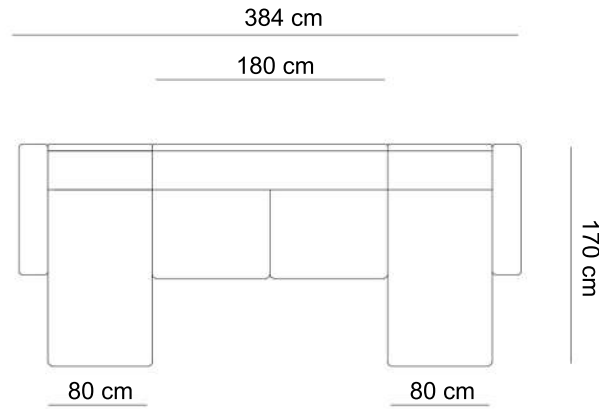

HUKA

FOTOLIU

CANAPEA 2 LOCURI

CANAPEA 2 MAXI

CANAPEA 3 LOCURI

CANAPEA 3 MAXI

136 cm

92 cm

80 cm

22 cm

SEZLONG CU LADA

80 cm

22 cm

POUF FIX/CU LADA

50 cm

60 cm

FOTOLIU EXT.

CANAPEA EXT. 2 LOCURI

CANAPEA EXT. 2 MAXI

CANAPEA EXT. 3 LOCURI

CANAPEA EXT. 3 MAXI

HUKA

CANAPEA 2 LOCURI + SEZLONG SX/DX

CANAPEA 2 MAXI + SEZLONG SX/DX

CANAPEA 3 LOCURI + SEZLONG SX/DX

CANAPEA 3 MAXI + SEZLONG SX/DX

EXEMPLU CANAPEA 3 MAXI + 2 SEZLONGURI SX/DX

CANAPEA 3 MAXI + LOC FARA BRATE