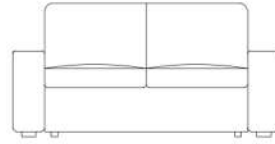

HUKA

FOTOLIU

CANAPEA 2 LOCURI

CANAPEA 2 MAXI

CANAPEA 3 LOCURI

CANAPEA 3 MAXI

136 cm

92 cm

60 cm

164 cm

120 cm

184 cm

140 cm

204 cm

160 cm

224 cm

180 cm

22 cm

HUKA

FOTOLIU FIX

104 cm

60 cm

22 cm

SEZLONG FIX

80 cm

22 cm

SEZLONG CU LADA

80 cm

22 cm

POUF FIX/CU LADA

50 cm

60 cm