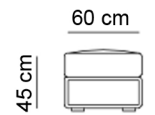

## FOTOLIU FIX TETIERA REGLABILA

FOTOLIU FIX

FOTOLIU EXTINSA

CANAPEA 2 LOC.

CANAPEA 2 MAXI

CANAPEA 3 LOC.

CANAPEA 3 MAXI

100 cm

# JASPER

POUF

SEZLONG FIX

SEZLONG CU LADA

CANAPEA EXTINSA

80 cm

POUF CU LADA

DIMENSIUNI SALTELE

# JASPER

CANAPEA 2 LOC. CU SEZLONG

CANAPEA 2 MAXI CU SEZLONG

CANAPEA 3 LOC. CU SEZLONG

CANAPEA 3 MAXI CU SEZLONG