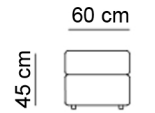

## FOTOLIU FIX TETIERA REGLABILA

FOTOLIU FIX

FOTOLIU EXTINSA

CANAPEA 2 LOC.

CANAPEA 2 MAXI

CANAPEA 3 LOC.

CANAPEA 3 MAXI

100 cm

# JASPER

POUF

SEZLONG FIX

SEZLONG CU LADA

CANAPEA EXTINSA

80 cm

POUF CU LADA

DIMENSIUNI SALTELE

# JASPER

CANAPEA 2 LOC. CU SEZLONG

CANAPEA 2 MAXI CU SEZLONG

CANAPEA 3 LOC. CU SEZLONG

CANAPEA 3 MAXI CU SEZLONG