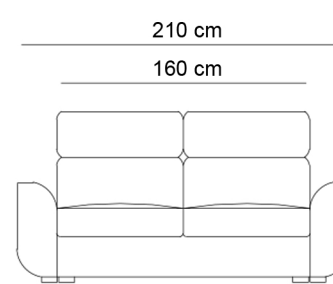

## FOTOLIU FIX TETIERA REGLABILA

FOTOLIU FIX

FOTOLIU EXTINSA

CANAPEA 2 LOC.

CANAPEA 2 MAXI

CANAPEA 3 LOC.

CANAPEA 3 MAXI

100 cm

# JASPER

POUF

SEZLONG FIX

SEZLONG CU LADA

CANAPEA EXTINSA

80 cm

POUF CU LADA

DIMENSIUNI SALTELE