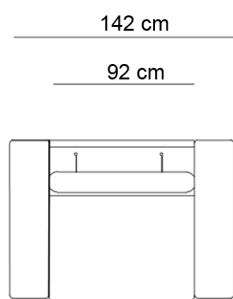

## FOTOLIU FIX TETIERA REGLABILA

FOTOLIU FIX

FOTOLIU EXTINSA

CANAPEA 2 LOC.

CANAPEA 2 MAXI

CANAPEA 3 LOC.

CANAPEA 3 MAXI

100 cm

# JASPER

POUF

SEZLONG FIX

SEZLONG CU LADA

CANAPEA EXTINSA

80 cm

POUF CU LADA

DIMENSIUNI SALTELE