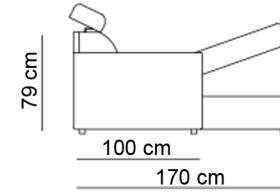

## FOTOLIU FIX TETIERA REGLABILA

FOTOLIU FIX

FOTOLIU EXTINSA

CANAPEA 2 LOC.

CANAPEA 2 MAXI

CANAPEA 3 LOC.

CANAPEA 3 MAXI

100 cm

# JASPER

POUF

SEZLONG FIX

SEZLONG CU LADA

CANAPEA EXTINSA

80 cm

POUF CU LADA

DIMENSIUNI SALTELE