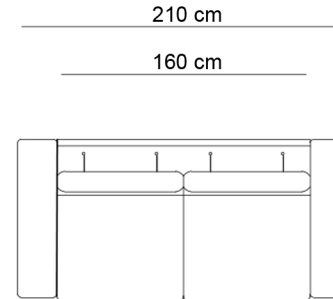

## FOTOLIU FIX TETIERA REGLABILA

FOTOLIU FIX

FOTOLIU EXTINSA

CANAPEA 2 LOC.

CANAPEA 2 MAXI

CANAPEA 3 LOC.

CANAPEA 3 MAXI

100 cm

# JASPER

POUF

SEZLONG FIX

SEZLONG CU LADA

CANAPEA EXTINSA

80 cm

POUF CU LADA

DIMENSIUNI SALTELE