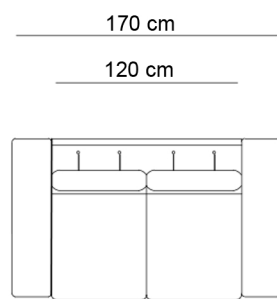

## FOTOLIU FIX TETIERA REGLABILA

FOTOLIU FIX

FOTOLIU EXTINSA

CANAPEA 2 LOC.

CANAPEA 2 MAXI

CANAPEA 3 LOC.

CANAPEA 3 MAXI

100 cm

# JASPER

POUF

SEZLONG FIX

SEZLONG CU LADA

CANAPEA EXTINSA

80 cm

POUF CU LADA

DIMENSIUNI SALTELE