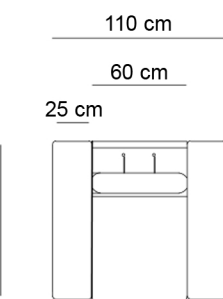

## FOTOLIU FIX TETIERA REGLABILA

FOTOLIU FIX

FOTOLIU EXTINSA

CANAPEA 2 LOC.

CANAPEA 2 MAXI

CANAPEA 3 LOC.

CANAPEA 3 MAXI

100 cm

# JASPER

POUF

SEZLONG FIX

SEZLONG CU LADA

CANAPEA EXTINSA

80 cm

POUF CU LADA

DIMENSIUNI SALTELE