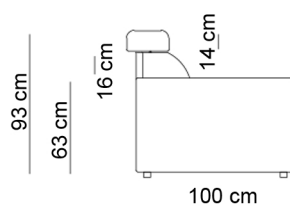

## FOTOLIU FIX TETIERA REGLABILA

FOTOLIU FIX

FOTOLIU EXTINSA

CANAPEA 2 LOC.

CANAPEA 2 MAXI

CANAPEA 3 LOC.

CANAPEA 3 MAXI

100 cm

# JASPER

POUF

SEZLONG FIX

SEZLONG CU LADA

CANAPEA EXTINSA

80 cm

POUF CU LADA

DIMENSIUNI SALTELE