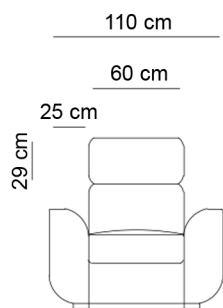

## FOTOLIU FIX TETIERA REGLABILA

FOTOLIU FIX

FOTOLIU EXTINSA

CANAPEA 2 LOC.

CANAPEA 2 MAXI

CANAPEA 3 LOC.

CANAPEA 3 MAXI

100 cm

# JASPER

POUF

SEZLONG FIX

SEZLONG CU LADA

CANAPEA EXTINSA

80 cm

POUF CU LADA

DIMENSIUNI SALTELE

# JASPER

CANAPEA 2 LOC. CU SEZLONG

CANAPEA 2 MAXI CU SEZLONG

CANAPEA 3 LOC. CU SEZLONG

CANAPEA 3 MAXI CU SEZLONG