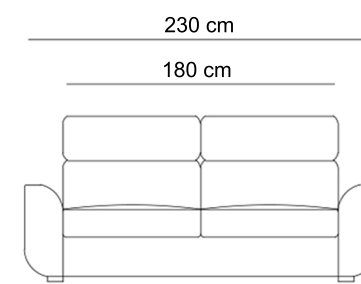

## FOTOLIU FIX TETIERA REGLABILA

FOTOLIU FIX

FOTOLIU EXTINSA

CANAPEA 2 LOC.

CANAPEA 2 MAXI

CANAPEA 3 LOC.

CANAPEA 3 MAXI

100 cm

# JASPER

POUF

SEZLONG FIX

SEZLONG CU LADA

CANAPEA EXTINSA

80 cm

POUF CU LADA

DIMENSIUNI SALTELE