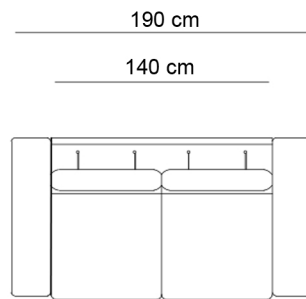

## FOTOLIU FIX TETIERA REGLABILA

FOTOLIU FIX

FOTOLIU EXTINSA

CANAPEA 2 LOC.

CANAPEA 2 MAXI

CANAPEA 3 LOC.

CANAPEA 3 MAXI

100 cm

# JASPER

POUF

SEZLONG FIX

SEZLONG CU LADA

CANAPEA EXTINSA

80 cm

POUF CU LADA

DIMENSIUNI SALTELE