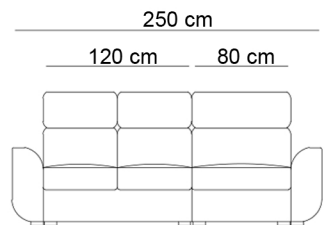

## FOTOLIU FIX TETIERA REGLABILA

FOTOLIU FIX

FOTOLIU EXTINSA

CANAPEA 2 LOC.

CANAPEA 2 MAXI

CANAPEA 3 LOC.

CANAPEA 3 MAXI

100 cm

# JASPER

POUF

SEZLONG FIX

SEZLONG CU LADA

CANAPEA EXTINSA

80 cm

POUF CU LADA

DIMENSIUNI SALTELE

# JASPER

CANAPEA 2 LOC. CU SEZLONG

CANAPEA 2 MAXI CU SEZLONG

CANAPEA 3 LOC. CU SEZLONG

CANAPEA 3 MAXI CU SEZLONG