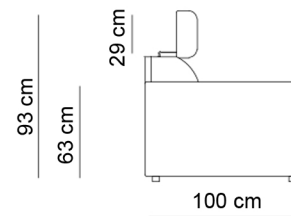

## FOTOLIU FIX TETIERA REGLABILA

FOTOLIU FIX

FOTOLIU EXTINSA

CANAPEA 2 LOC.

CANAPEA 2 MAXI

CANAPEA 3 LOC.

CANAPEA 3 MAXI

100 cm

# JASPER

POUF

SEZLONG FIX

SEZLONG CU LADA

CANAPEA EXTINSA

80 cm

POUF CU LADA

DIMENSIUNI SALTELE