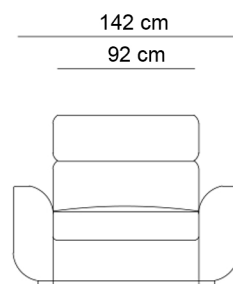

## FOTOLIU FIX TETIERA REGLABILA

FOTOLIU FIX

FOTOLIU EXTINSA

CANAPEA 2 LOC.

CANAPEA 2 MAXI

CANAPEA 3 LOC.

CANAPEA 3 MAXI

100 cm

# JASPER

POUF

SEZLONG FIX

SEZLONG CU LADA

CANAPEA EXTINSA

80 cm

POUF CU LADA

DIMENSIUNI SALTELE

# JASPER

CANAPEA 2 LOC. CU SEZLONG

CANAPEA 2 MAXI CU SEZLONG

CANAPEA 3 LOC. CU SEZLONG

CANAPEA 3 MAXI CU SEZLONG