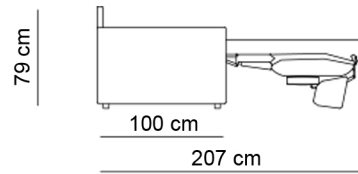

## FOTOLIU FIX TETIERA REGLABILA

FOTOLIU FIX

FOTOLIU EXTINSA

CANAPEA 2 LOC.

CANAPEA 2 MAXI

CANAPEA 3 LOC.

CANAPEA 3 MAXI

100 cm

# JASPER

POUF

SEZLONG FIX

SEZLONG CU LADA

CANAPEA EXTINSA

80 cm

POUF CU LADA

DIMENSIUNI SALTELE