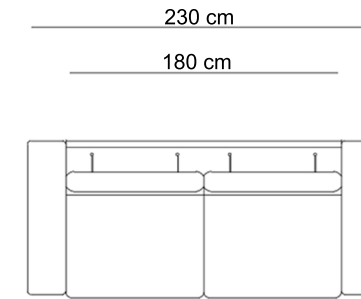

## FOTOLIU FIX TETIERA REGLABILA

FOTOLIU FIX

FOTOLIU EXTINSA

CANAPEA 2 LOC.

CANAPEA 2 MAXI

CANAPEA 3 LOC.

CANAPEA 3 MAXI

100 cm

# JASPER

POUF

SEZLONG FIX

SEZLONG CU LADA

CANAPEA EXTINSA

80 cm

POUF CU LADA

DIMENSIUNI SALTELE