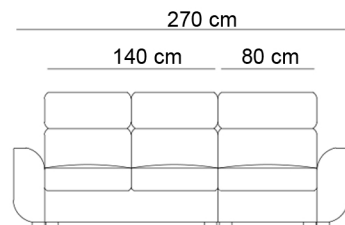

## FOTOLIU FIX TETIERA REGLABILA

FOTOLIU FIX

FOTOLIU EXTINSA

CANAPEA 2 LOC.

CANAPEA 2 MAXI

CANAPEA 3 LOC.

CANAPEA 3 MAXI

100 cm

# JASPER

POUF

SEZLONG FIX

SEZLONG CU LADA

CANAPEA EXTINSA

80 cm

POUF CU LADA

DIMENSIUNI SALTELE

# JASPER

CANAPEA 2 LOC. CU SEZLONG

CANAPEA 2 MAXI CU SEZLONG

CANAPEA 3 LOC. CU SEZLONG

CANAPEA 3 MAXI CU SEZLONG