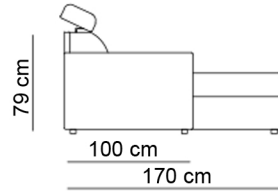

## FOTOLIU FIX TETIERA REGLABILA

FOTOLIU FIX

FOTOLIU EXTINSA

CANAPEA 2 LOC.

CANAPEA 2 MAXI

CANAPEA 3 LOC.

CANAPEA 3 MAXI

100 cm

# JASPER

POUF

SEZLONG FIX

SEZLONG CU LADA

CANAPEA EXTINSA

80 cm

POUF CU LADA

DIMENSIUNI SALTELE