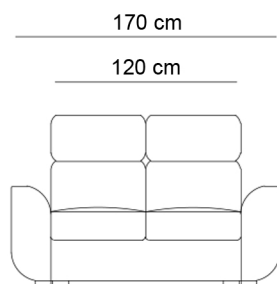

## FOTOLIU FIX TETIERA REGLABILA

FOTOLIU FIX

FOTOLIU EXTINSA

CANAPEA 2 LOC.

CANAPEA 2 MAXI

CANAPEA 3 LOC.

CANAPEA 3 MAXI

100 cm

# JASPER

POUF

SEZLONG FIX

SEZLONG CU LADA

CANAPEA EXTINSA

80 cm

POUF CU LADA

DIMENSIUNI SALTELE

# JASPER

CANAPEA 2 LOC. CU SEZLONG

CANAPEA 2 MAXI CU SEZLONG

CANAPEA 3 LOC. CU SEZLONG

CANAPEA 3 MAXI CU SEZLONG