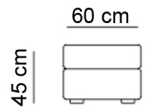

## FOTOLIU FIX TETIERA REGLABILA

FOTOLIU FIX

FOTOLIU EXTINSA

CANAPEA 2 LOC.

CANAPEA 2 MAXI

CANAPEA 3 LOC.

CANAPEA 3 MAXI

100 cm

# JASPER

POUF

SEZLONG FIX

SEZLONG CU LADA

CANAPEA EXTINSA

80 cm

POUF CU LADA

DIMENSIUNI SALTELE