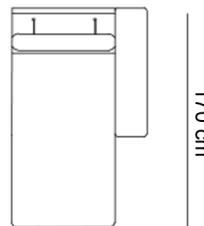

## FOTOLIU FIX TETIERA REGLABILA

FOTOLIU FIX

FOTOLIU EXTINSA

CANAPEA 2 LOC.

CANAPEA 2 MAXI

CANAPEA 3 LOC.

CANAPEA 3 MAXI

100 cm

# JASPER

POUF

SEZLONG FIX

SEZLONG CU LADA

CANAPEA EXTINSA

80 cm

POUF CU LADA

DIMENSIUNI SALTELE

# JASPER

CANAPEA 2 LOC. CU SEZLONG

CANAPEA 2 MAXI CU SEZLONG

CANAPEA 3 LOC. CU SEZLONG

CANAPEA 3 MAXI CU SEZLONG