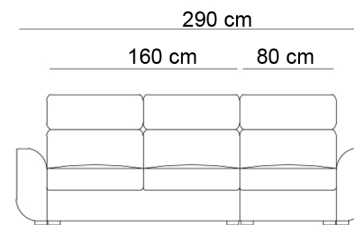

# JASPER

POUF

SEZLONG FIX

SEZLONG CU LADA

CANAPEA EXTINSA

80 cm

POUF CU LADA

DIMENSIUNI SALTELE

# JASPER

CANAPEA 2 LOC. CU SEZLONG

CANAPEA 2 MAXI CU SEZLONG

CANAPEA 3 LOC. CU SEZLONG

CANAPEA 3 MAXI CU SEZLONG