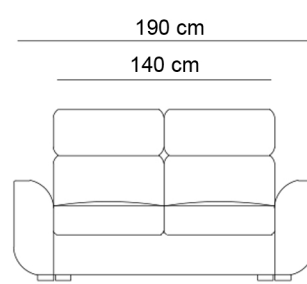

## FOTOLIU FIX TETIERA REGLABILA

FOTOLIU FIX

FOTOLIU EXTINSA

CANAPEA 2 LOC.

CANAPEA 2 MAXI

CANAPEA 3 LOC.

CANAPEA 3 MAXI

100 cm

# JASPER

POUF

SEZLONG FIX

SEZLONG CU LADA

CANAPEA EXTINSA

80 cm

POUF CU LADA

DIMENSIUNI SALTELE

# JASPER

CANAPEA 2 LOC. CU SEZLONG

CANAPEA 2 MAXI CU SEZLONG

CANAPEA 3 LOC. CU SEZLONG

CANAPEA 3 MAXI CU SEZLONG