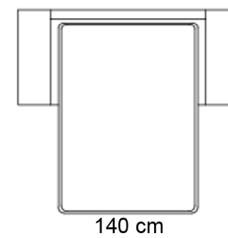

MAILO

FOTOLIU FIX

CANAPEA 2 LOC

CANAPEA 2 LOC MAXI

CANAPEA 3 LOC

CANAPEA 3 LOC MAXI

60 cm

BRATE CU LADA

34 cm

FOTOLIU PAT

SEZLONG FIX

SEZLONG LADA

CANAPEA PAT EXTINSA

DIMENSIUNI SALTELE

CANAPEA 2 LOC CU SEZLONG

CANAPEA 2 LOC MAXI CU SEZLONG

CANAPEA 3 LOC CU SEZLONG

CANAPEA 3 LOC MAXI SEZLONG