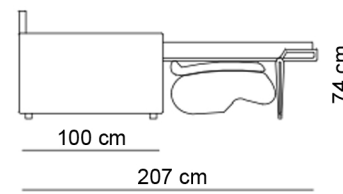

MAILO

FOTOLIU FIX

CANAPEA 2 LOC

CANAPEA 2 LOC MAXI

CANAPEA 3 LOC

CANAPEA 3 LOC MAXI

60 cm

BRATE CU LADA

34 cm

FOTOLIU PAT

SEZLONG FIX

SEZLONG LADA

CANAPEA PAT EXTINSA

DIMENSIUNI SALTELE

CANAPEA 2 LOC CU SEZLONG

CANAPEA 2 LOC MAXI CU SEZLONG