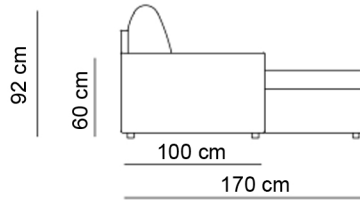

34 cm

FOTOLIU PAT

SEZLONG FIX

SEZLONG LADA

CANAPEA PAT EXTINSA

DIMENSIUNI SALTELE

CANAPEA 2 LOC CU SEZLONG

CANAPEA 2 LOC MAXI CU SEZLONG