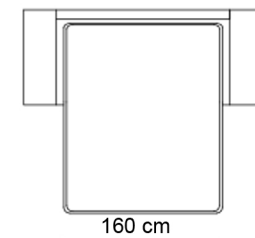

MAILO

FOTOLIU FIX

CANAPEA 2 LOC

CANAPEA 2 LOC MAXI

CANAPEA 3 LOC

CANAPEA 3 LOC MAXI

60 cm

BRATE CU LADA

34 cm

FOTOLIU PAT

SEZLONG FIX

SEZLONG LADA

CANAPEA PAT EXTINSA

DIMENSIUNI SALTELE

CANAPEA 2 LOC CU SEZLONG

CANAPEA 2 LOC MAXI CU SEZLONG

CANAPEA 3 LOC CU SEZLONG

CANAPEA 3 LOC MAXI SEZLONG