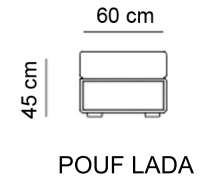

MAILO

FOTOLIU FIX

CANAPEA 2 LOC

CANAPEA 2 LOC MAXI

CANAPEA 3 LOC

CANAPEA 3 LOC MAXI

60 cm

BRATE CU LADA

34 cm

FOTOLIU PAT

SEZLONG FIX

SEZLONG LADA

CANAPEA PAT EXTINSA

DIMENSIUNI SALTELE

CANAPEA 2 LOC CU SEZLONG

CANAPEA 2 LOC MAXI CU SEZLONG