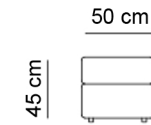

34 cm

FOTOLIU PAT

SEZLONG FIX

SEZLONG LADA

CANAPEA PAT EXTINSA

DIMENSIUNI SALTELE

CANAPEA 2 LOC CU SEZLONG

CANAPEA 2 LOC MAXI CU SEZLONG

CANAPEA 3 LOC CU SEZLONG

CANAPEA 3 LOC MAXI SEZLONG