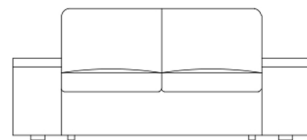

MAILO

FOTOLIU FIX

CANAPEA 2 LOC

CANAPEA 2 LOC MAXI

CANAPEA 3 LOC

CANAPEA 3 LOC MAXI

60 cm

BRATE CU LADA

34 cm

FOTOLIU PAT

SEZLONG FIX

SEZLONG LADA

CANAPEA PAT EXTINSA

DIMENSIUNI SALTELE

CANAPEA 2 LOC CU SEZLONG

CANAPEA 2 LOC MAXI CU SEZLONG

CANAPEA 3 LOC CU SEZLONG

CANAPEA 3 LOC MAXI SEZLONG