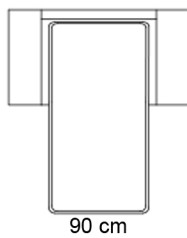

MAILO

FOTOLIU FIX

CANAPEA 2 LOC

CANAPEA 2 LOC MAXI

CANAPEA 3 LOC

CANAPEA 3 LOC MAXI

60 cm

BRATE CU LADA

34 cm

FOTOLIU PAT

SEZLONG FIX

SEZLONG LADA

CANAPEA PAT EXTINSA

DIMENSIUNI SALTELE

CANAPEA 2 LOC CU SEZLONG

CANAPEA 2 LOC MAXI CU SEZLONG

CANAPEA 3 LOC CU SEZLONG

CANAPEA 3 LOC MAXI SEZLONG