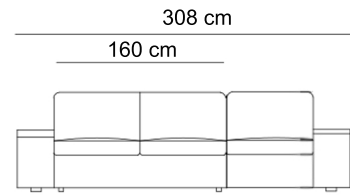

CANAPEA 3 LOC CU SEZLONG