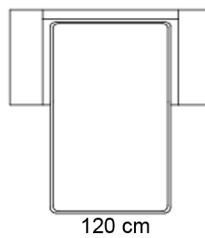

MAILO

FOTOLIU FIX

CANAPEA 2 LOC

CANAPEA 2 LOC MAXI

CANAPEA 3 LOC

CANAPEA 3 LOC MAXI

60 cm

BRATE CU LADA

34 cm

FOTOLIU PAT

SEZLONG FIX

SEZLONG LADA

CANAPEA PAT EXTINSA

DIMENSIUNI SALTELE

CANAPEA 2 LOC CU SEZLONG

CANAPEA 2 LOC MAXI CU SEZLONG

CANAPEA 3 LOC CU SEZLONG

CANAPEA 3 LOC MAXI SEZLONG