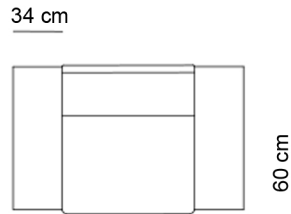

MAILO

FOTOLIU FIX

CANAPEA 2 LOC

CANAPEA 2 LOC MAXI

CANAPEA 3 LOC

CANAPEA 3 LOC MAXI

60 cm

BRATE CU LADA

34 cm

FOTOLIU PAT

SEZLONG FIX

SEZLONG LADA

CANAPEA PAT EXTINSA

DIMENSIUNI SALTELE

CANAPEA 2 LOC CU SEZLONG

CANAPEA 2 LOC MAXI CU SEZLONG

CANAPEA 3 LOC CU SEZLONG

CANAPEA 3 LOC MAXI SEZLONG