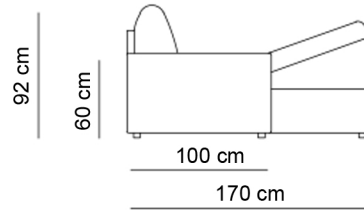

34 cm

FOTOLIU PAT

SEZLONG FIX

SEZLONG LADA

CANAPEA PAT EXTINSA

DIMENSIUNI SALTELE

CANAPEA 2 LOC CU SEZLONG

CANAPEA 2 LOC MAXI CU SEZLONG