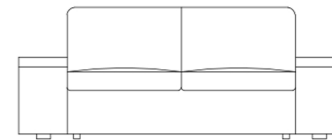

MAILO

FOTOLIU FIX

CANAPEA 2 LOC

CANAPEA 2 LOC MAXI

CANAPEA 3 LOC

CANAPEA 3 LOC MAXI

60 cm

BRATE CU LADA

34 cm

FOTOLIU PAT

SEZLONG FIX

SEZLONG LADA

CANAPEA PAT EXTINSA

DIMENSIUNI SALTELE

CANAPEA 2 LOC CU SEZLONG

CANAPEA 2 LOC MAXI CU SEZLONG

CANAPEA 3 LOC CU SEZLONG

CANAPEA 3 LOC MAXI SEZLONG