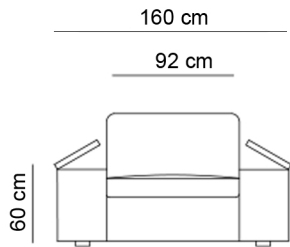

MAILO

FOTOLIU FIX

CANAPEA 2 LOC

CANAPEA 2 LOC MAXI

CANAPEA 3 LOC

CANAPEA 3 LOC MAXI

60 cm

BRATE CU LADA

34 cm

FOTOLIU PAT

SEZLONG FIX

SEZLONG LADA

CANAPEA PAT EXTINSA

DIMENSIUNI SALTELE

CANAPEA 2 LOC CU SEZLONG

CANAPEA 2 LOC MAXI CU SEZLONG

CANAPEA 3 LOC CU SEZLONG

CANAPEA 3 LOC MAXI SEZLONG