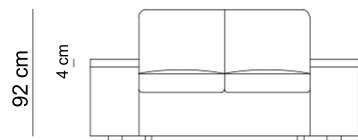

MAILO

FOTOLIU FIX

CANAPEA 2 LOC

CANAPEA 2 LOC MAXI

CANAPEA 3 LOC

CANAPEA 3 LOC MAXI

60 cm

BRATE CU LADA

34 cm

FOTOLIU PAT

SEZLONG FIX

SEZLONG LADA

CANAPEA PAT EXTINSA

DIMENSIUNI SALTELE

CANAPEA 2 LOC CU SEZLONG

CANAPEA 2 LOC MAXI CU SEZLONG