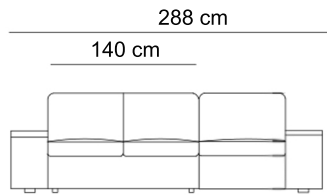

MAILO

FOTOLIU FIX

CANAPEA 2 LOC

CANAPEA 2 LOC MAXI

CANAPEA 3 LOC

CANAPEA 3 LOC MAXI

60 cm

BRATE CU LADA

34 cm

FOTOLIU PAT

SEZLONG FIX

SEZLONG LADA

CANAPEA PAT EXTINSA

DIMENSIUNI SALTELE

CANAPEA 2 LOC CU SEZLONG

CANAPEA 2 LOC MAXI CU SEZLONG

CANAPEA 3 LOC CU SEZLONG

CANAPEA 3 LOC MAXI SEZLONG