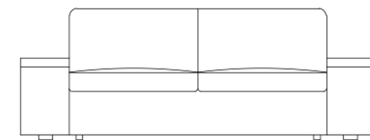

MAILO

FOTOLIU FIX

CANAPEA 2 LOC

CANAPEA 2 LOC MAXI

CANAPEA 3 LOC

CANAPEA 3 LOC MAXI

60 cm

BRATE CU LADA

34 cm

FOTOLIU PAT

SEZLONG FIX

SEZLONG LADA

CANAPEA PAT EXTINSA

DIMENSIUNI SALTELE

CANAPEA 2 LOC CU SEZLONG

CANAPEA 2 LOC MAXI CU SEZLONG

CANAPEA 3 LOC CU SEZLONG

CANAPEA 3 LOC MAXI SEZLONG