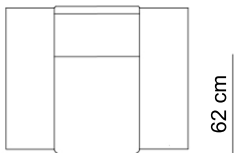

MAILO

FOTOLIU FIX

CANAPEA 2 LOC

CANAPEA 2 LOC MAXI

CANAPEA 3 LOC

CANAPEA 3 LOC MAXI

60 cm

BRATE CU LADA

34 cm

FOTOLIU PAT

SEZLONG FIX

SEZLONG LADA

CANAPEA PAT EXTINSA

DIMENSIUNI SALTELE

CANAPEA 2 LOC CU SEZLONG

CANAPEA 2 LOC MAXI CU SEZLONG

CANAPEA 3 LOC CU SEZLONG

CANAPEA 3 LOC MAXI SEZLONG