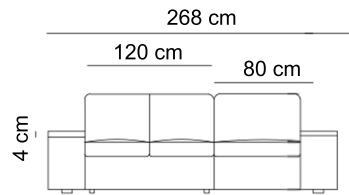

34 cm

FOTOLIU PAT

SEZLONG FIX

SEZLONG LADA

CANAPEA PAT EXTINSA

DIMENSIUNI SALTELE

CANAPEA 2 LOC CU SEZLONG

CANAPEA 2 LOC MAXI CU SEZLONG

CANAPEA 3 LOC CU SEZLONG

CANAPEA 3 LOC MAXI SEZLONG