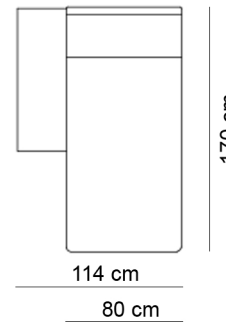

MAILO

FOTOLIU FIX

CANAPEA 2 LOC

CANAPEA 2 LOC MAXI

CANAPEA 3 LOC

CANAPEA 3 LOC MAXI

60 cm

BRATE CU LADA

34 cm

FOTOLIU PAT

SEZLONG FIX

SEZLONG LADA

CANAPEA PAT EXTINSA

DIMENSIUNI SALTELE

CANAPEA 2 LOC CU SEZLONG

CANAPEA 2 LOC MAXI CU SEZLONG

CANAPEA 3 LOC CU SEZLONG

CANAPEA 3 LOC MAXI SEZLONG