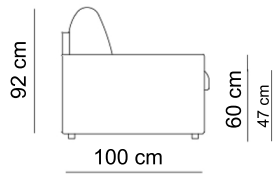

MAILO

FOTOLIU FIX

CANAPEA 2 LOC

CANAPEA 2 LOC MAXI

CANAPEA 3 LOC

CANAPEA 3 LOC MAXI

60 cm

BRATE CU LADA

34 cm

FOTOLIU PAT

SEZLONG FIX

SEZLONG LADA

CANAPEA PAT EXTINSA

DIMENSIUNI SALTELE

CANAPEA 2 LOC CU SEZLONG

CANAPEA 2 LOC MAXI CU SEZLONG