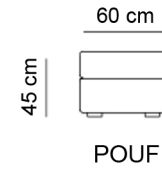

MAILO

FOTOLIU FIX

CANAPEA 2 LOC

CANAPEA 2 LOC MAXI

CANAPEA 3 LOC

CANAPEA 3 LOC MAXI

60 cm

BRATE CU LADA

34 cm

FOTOLIU PAT

SEZLONG FIX

SEZLONG LADA

CANAPEA PAT EXTINSA

DIMENSIUNI SALTELE

CANAPEA 2 LOC CU SEZLONG

CANAPEA 2 LOC MAXI CU SEZLONG