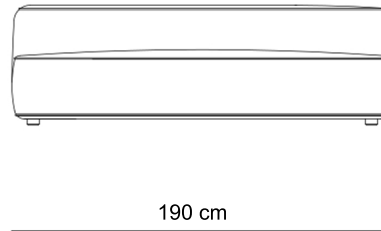

SEZLONG DX/SX

CANAPEA 3 MAXI