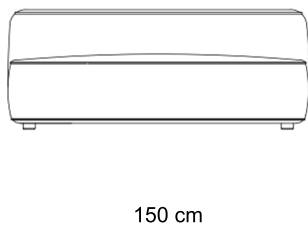

CANAPEA 3 MAXI