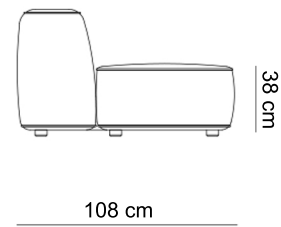

CANAPEA 3 MAXI