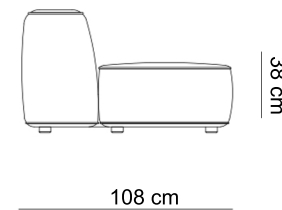

NUVOLA

CANAPEA 2 LOCURI

CANAPEA 3 LOCURI

CANAPEA 3 MAXI

73 cm

150 X 108 cm

170 X 108 cm

190 X 108 cm

150 cm

170 cm

190 cm

NUVOLA

CANAPELE DECUPATE SX/DX

CANAPEA 2 LOCURI

CANAPEA 3 LOCURI

CANAPEA 3 MAXI

150 X 108 cm

170 X 108 cm

190 X 108 cm

150 cm

170 cm

190 cm

NUVOLA

SPATAR DECUPAT DX/SX