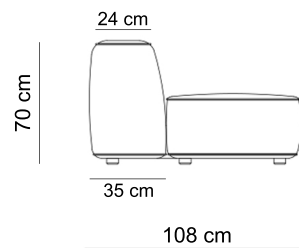

NUVOLA

CANAPEA 2 LOCURI

CANAPEA 3 LOCURI

CANAPEA 3 MAXI

73 cm

150 X 108 cm

170 X 108 cm

190 X 108 cm

150 cm

170 cm

190 cm

NUVOLA

CANAPELE DECUPATE SX/DX

CANAPEA 2 LOCURI

CANAPEA 3 LOCURI

CANAPEA 3 MAXI

150 X 108 cm

170 X 108 cm

190 X 108 cm

150 cm

170 cm

190 cm

NUVOLA

SPATAR DECUPAT DX/SX

30 cm

60 cm

PERNA

60 x 32 cm

EXEMPLU