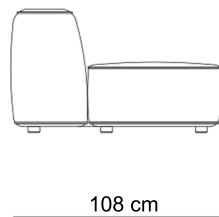

NUVOLA

CANAPEA 2 LOCURI

CANAPEA 3 LOCURI

CANAPEA 3 MAXI

73 cm

150 X 108 cm

170 X 108 cm

190 X 108 cm

150 cm

170 cm

190 cm

NUVOLA

CANAPELE DECUPATE SX/DX

CANAPEA 2 LOCURI

CANAPEA 3 LOCURI

CANAPEA 3 MAXI

150 X 108 cm

170 X 108 cm

190 X 108 cm

150 cm

170 cm

190 cm

NUVOLA

SPATAR DECUPAT DX/SX

50 cm x Ø 15 cm

108 x 108 cm

30 x 108 cm

30 x 45 cm

60 x 45 cm

PERNA

47 x 47 cm

30 cm