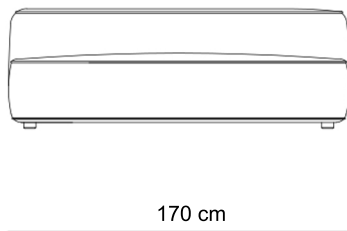

SEZLONG DECUPATA DX/SX

CANAPEA 3 MAXI