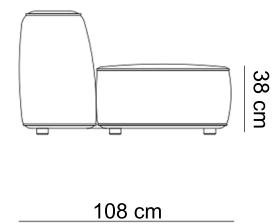

NUVOLA

CANAPEA 2 LOCURI

CANAPEA 3 LOCURI

CANAPEA 3 MAXI

73 cm

150 X 108 cm

170 X 108 cm

190 X 108 cm

150 cm

170 cm

190 cm

NUVOLA

CANAPELE DECUPATE SX/DX

CANAPEA 2 LOCURI

CANAPEA 3 LOCURI

CANAPEA 3 MAXI

150 X 108 cm

170 X 108 cm

190 X 108 cm

150 cm

170 cm

190 cm

NUVOLA

SPATAR DECUPAT DX/SX

50 cm x Ø 15 cm

108 x 108 cm

30 x 108 cm

30 x 45 cm

60 x 45 cm

PERNA

47 x 47 cm

30 cm