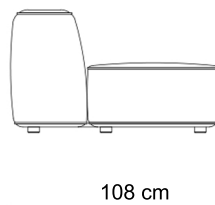

NUVOLA

CANAPEA 2 LOCURI

CANAPEA 3 LOCURI

CANAPEA 3 MAXI

73 cm

150 X 108 cm

170 X 108 cm

190 X 108 cm

150 cm

170 cm

190 cm

NUVOLA

CANAPELE DECUPATE SX/DX

CANAPEA 2 LOCURI

CANAPEA 3 LOCURI

CANAPEA 3 MAXI

150 X 108 cm

170 X 108 cm

190 X 108 cm

150 cm

170 cm

190 cm

NUVOLA

SPATAR DECUPAT DX/SX

50 cm x Ø 15 cm

108 x 108 cm

30 x 108 cm

30 x 45 cm

60 x 45 cm

PERNA

47 x 47 cm

30 cm