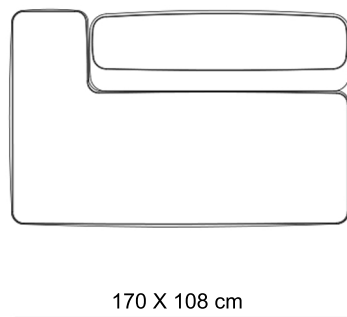

CANAPEA 3 MAXI