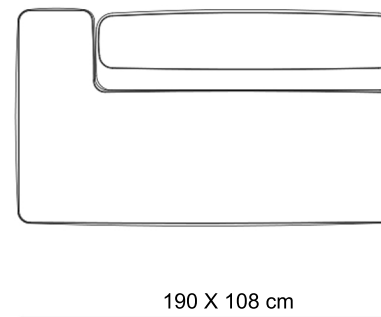

CANAPEA 3 MAXI