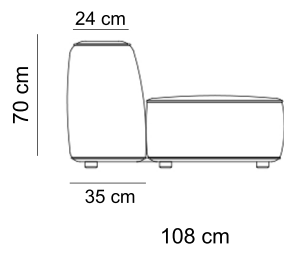

NUVOLA

SPATAR DECUPAT DX/SX

CANAPEA 2 LOCURI