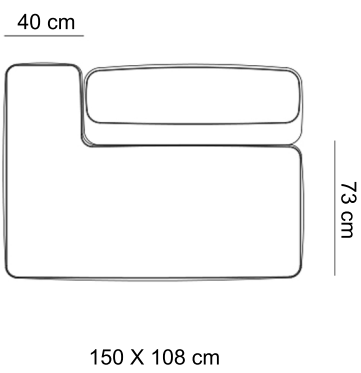

CANAPEA 3 LOCURI

CANAPEA 3 MAXI