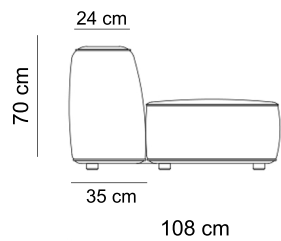

NUVOLA

CANAPEA 2 LOCURI

CANAPEA 3 LOCURI

CANAPEA 3 MAXI

73 cm

150 X 108 cm

170 X 108 cm

190 X 108 cm

150 cm

170 cm

190 cm

NUVOLA

CANAPELE DECUPATE SX/DX

CANAPEA 2 LOCURI

CANAPEA 3 LOCURI

CANAPEA 3 MAXI

150 X 108 cm

170 X 108 cm

190 X 108 cm

150 cm

170 cm

190 cm

NUVOLA

SPATAR DECUPAT DX/SX