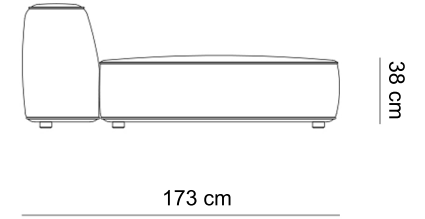

150 cm

170 cm

190 cm

NUVOLA

CANAPELE DECUPATE SX/DX

CANAPEA 2 LOCURI

CANAPEA 3 LOCURI

CANAPEA 3 MAXI

150 X 108 cm

170 X 108 cm

190 X 108 cm

150 cm

170 cm

190 cm

NUVOLA

SPATAR DECUPAT DX/SX

CANAPEA 2 LOCURI

CANAPEA 3 LOCURI

CANAPEA 3 MAXI

COLT

FOTOLIU

SEZLONG DECUPATA DX/SX

SEZLONG DX/SX

POUF

108 cm

BRAT

108 cm

BRAT MIJLOC

45 cm

POUF MIJLOC

45 cm

PARECHE CILINDRI