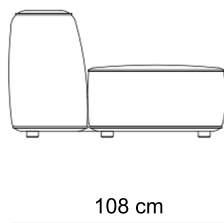

CANAPEA 3 LOCURI