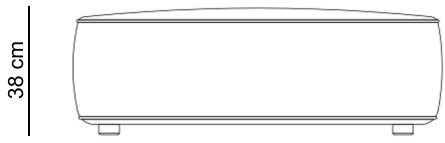

150 cm

170 cm

190 cm

NUVOLA

CANAPELE DECUPATE SX/DX

CANAPEA 2 LOCURI

CANAPEA 3 LOCURI

CANAPEA 3 MAXI

150 X 108 cm

170 X 108 cm

190 X 108 cm

150 cm

170 cm

190 cm

NUVOLA

SPATAR DECUPAT DX/SX

CANAPEA 2 LOCURI

CANAPEA 3 LOCURI

CANAPEA 3 MAXI

COLT

FOTOLIU

SEZLONG DECUPATA DX/SX

SEZLONG DX/SX

POUF

108 cm

BRAT

108 cm

BRAT MIJLOC

45 cm

POUF MIJLOC

45 cm

PARECHE CILINDRI