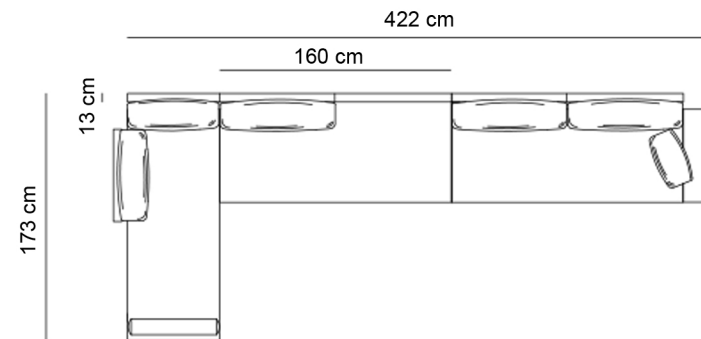

SWING

FOTOLIU

SPATAR da 70 a 100 cm

CANAPEA 2 LOCURI

BRAT 80 x 22 cm

CANAPEA 3 LOCURI

PERNA SPATAR da 70 a 100 cm

PERNA CU FALDURI 60 x 30 cm

CANAPEA 3 MAXI

PERNA 60 x 60 cm

PERNA 47 x 47 cm

SWING

CANAPEA 3 LOC MAXI 3 SPATARE 1 BRAT

2 CANAPELE 3 LOC 4 SPATARE 1 BRAT

3 CANAPELE 3 LOC 5 SPATARE 1 BRAT 1 CILINDRU

2 CANAPELE 3 LOC 3 SPATARE 1 BRAT

1 CANAPEA 3 LOC 1 CANAPEA 3 LOC MAXI 4 SPATARE 1 BRAT

3 CANAPELE 3 LOC 4 SPATARE 2 BRATE