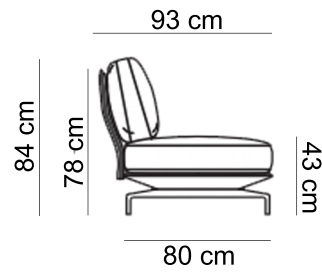

SWING

FOTOLIU

SPATAR da 70 a 100 cm

CANAPEA 2 LOCURI

BRAT 80 x 22 cm

CANAPEA 3 LOCURI

PERNA SPATAR da 70 a 100 cm

PERNA CU FALDURI 60 x 30 cm

CANAPEA 3 MAXI

PERNA 60 x 60 cm

PERNA 47 x 47 cm

SWING

CANAPEA 3 LOC MAXI 3 SPATARE 1 BRAT

2 CANAPELE 3 LOC 4 SPATARE 1 BRAT

3 CANAPELE 3 LOC 5 SPATARE 1 BRAT 1 CILINDRU

2 CANAPELE 3 LOC 3 SPATARE 1 BRAT

1 CANAPEA 3 LOC 1 CANAPEA 3 LOC MAXI 4 SPATARE 1 BRAT

3 CANAPELE 3 LOC 4 SPATARE 2 BRATE