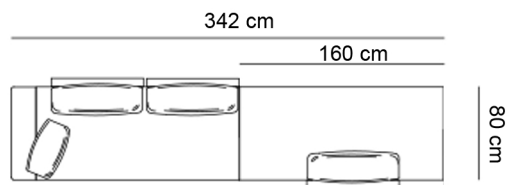

SWING

FOTOLIU

SPATAR da 70 a 100 cm

CANAPEA 2 LOCURI

BRAT 80 x 22 cm

CANAPEA 3 LOCURI

PERNA SPATAR da 70 a 100 cm

PERNA CU FALDURI 60 x 30 cm

CANAPEA 3 MAXI

PERNA 60 x 60 cm

PERNA 47 x 47 cm

SWING

CANAPEA 3 LOC MAXI 3 SPATARE 1 BRAT

2 CANAPELE 3 LOC 4 SPATARE 1 BRAT

3 CANAPELE 3 LOC 5 SPATARE 1 BRAT 1 CILINDRU

2 CANAPELE 3 LOC 3 SPATARE 1 BRAT

1 CANAPEA 3 LOC 1 CANAPEA 3 LOC MAXI 4 SPATARE 1 BRAT

3 CANAPELE 3 LOC 4 SPATARE 2 BRATE