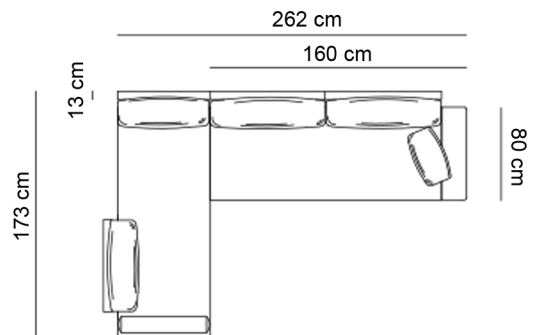

SWING

FOTOLIU

SPATAR da 70 a 100 cm

CANAPEA 2 LOCURI

BRAT 80 x 22 cm

CANAPEA 3 LOCURI

PERNA SPATAR da 70 a 100 cm

PERNA CU FALDURI 60 x 30 cm

CANAPEA 3 MAXI

PERNA 60 x 60 cm

PERNA 47 x 47 cm

SWING

CANAPEA 3 LOC MAXI 3 SPATARE 1 BRAT

2 CANAPELE 3 LOC 4 SPATARE 1 BRAT

3 CANAPELE 3 LOC 5 SPATARE 1 BRAT 1 CILINDRU

2 CANAPELE 3 LOC 3 SPATARE 1 BRAT

1 CANAPEA 3 LOC 1 CANAPEA 3 LOC MAXI 4 SPATARE 1 BRAT

3 CANAPELE 3 LOC 4 SPATARE 2 BRATE