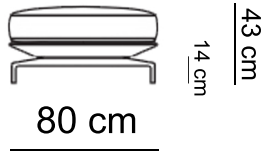

SWING

FOTOLIU

SPATAR da 70 a 100 cm

CANAPEA 2 LOCURI

BRAT 80 x 22 cm

CANAPEA 3 LOCURI

PERNA SPATAR da 70 a 100 cm

PERNA CU FALDURI 60 x 30 cm

CANAPEA 3 MAXI

PERNA 60 x 60 cm

PERNA 47 x 47 cm

SWING

CANAPEA 3 LOC MAXI 3 SPATARE 1 BRAT

2 CANAPELE 3 LOC 4 SPATARE 1 BRAT

3 CANAPELE 3 LOC 5 SPATARE 1 BRAT 1 CILINDRU

2 CANAPELE 3 LOC 3 SPATARE 1 BRAT

1 CANAPEA 3 LOC 1 CANAPEA 3 LOC MAXI 4 SPATARE 1 BRAT

3 CANAPELE 3 LOC 4 SPATARE 2 BRATE