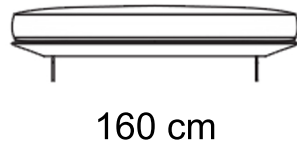

SWING

FOTOLIU

SPATAR da 70 a 100 cm

CANAPEA 2 LOCURI

BRAT 80 x 22 cm

CANAPEA 3 LOCURI

PERNA SPATAR da 70 a 100 cm

PERNA CU FALDURI 60 x 30 cm

CANAPEA 3 MAXI

PERNA 60 x 60 cm

PERNA 47 x 47 cm

SWING

CANAPEA 3 LOC MAXI 3 SPATARE 1 BRAT

2 CANAPELE 3 LOC 4 SPATARE 1 BRAT

3 CANAPELE 3 LOC 5 SPATARE 1 BRAT 1 CILINDRU

2 CANAPELE 3 LOC 3 SPATARE 1 BRAT

1 CANAPEA 3 LOC 1 CANAPEA 3 LOC MAXI 4 SPATARE 1 BRAT

3 CANAPELE 3 LOC 4 SPATARE 2 BRATE