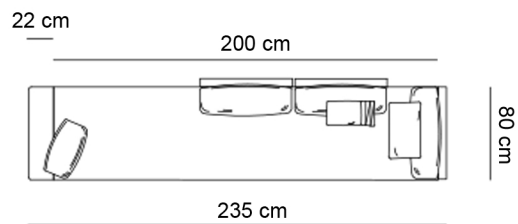

SWING

FOTOLIU

SPATAR da 70 a 100 cm

CANAPEA 2 LOCURI

BRAT 80 x 22 cm

CANAPEA 3 LOCURI

PERNA SPATAR da 70 a 100 cm

PERNA CU FALDURI 60 x 30 cm

CANAPEA 3 MAXI

PERNA 60 x 60 cm

PERNA 47 x 47 cm

SWING

CANAPEA 3 LOC MAXI 3 SPATARE 1 BRAT

2 CANAPELE 3 LOC 4 SPATARE 1 BRAT

3 CANAPELE 3 LOC 5 SPATARE 1 BRAT 1 CILINDRU

2 CANAPELE 3 LOC 3 SPATARE 1 BRAT

1 CANAPEA 3 LOC 1 CANAPEA 3 LOC MAXI 4 SPATARE 1 BRAT

3 CANAPELE 3 LOC 4 SPATARE 2 BRATE