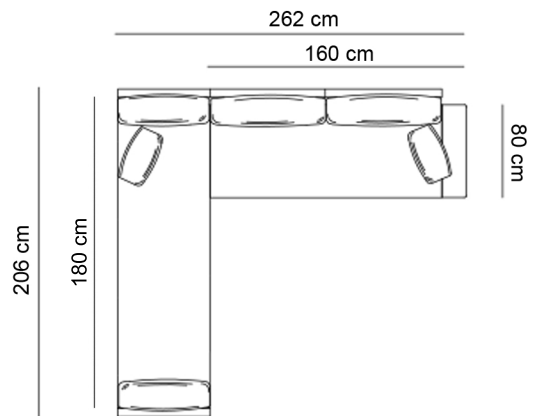

SWING

FOTOLIU

SPATAR da 70 a 100 cm

CANAPEA 2 LOCURI

BRAT 80 x 22 cm

CANAPEA 3 LOCURI

PERNA SPATAR da 70 a 100 cm

PERNA CU FALDURI 60 x 30 cm

CANAPEA 3 MAXI

PERNA 60 x 60 cm

PERNA 47 x 47 cm

SWING

CANAPEA 3 LOC MAXI 3 SPATARE 1 BRAT

2 CANAPELE 3 LOC 4 SPATARE 1 BRAT

3 CANAPELE 3 LOC 5 SPATARE 1 BRAT 1 CILINDRU

2 CANAPELE 3 LOC 3 SPATARE 1 BRAT

1 CANAPEA 3 LOC 1 CANAPEA 3 LOC MAXI 4 SPATARE 1 BRAT

3 CANAPELE 3 LOC 4 SPATARE 2 BRATE