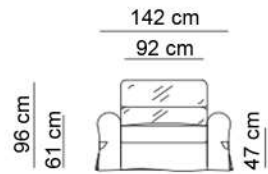

DORIAN

FOTOLIU FIX

FOTOLIU EXTENSIBIL

CANAPEA 2 LOC.

CANAPEA 2 MAXI

CANAPEA 3 LOC.

CANAPEA 3 MAXI

COLT

DORIAN

CANAPEA EXTENSIBIL

SEZLONG FIX

SEZLONG CU LADA

SEZLONG FIX

SEZLONG CU LADA

POUF

DIMENSIUNI SALTELE

POUF CU LADA

DORIAN

CANAPEA 2 LOC.

CANAPEA 2 MAXI

CANAPEA 3 LOC.

CANAPEA 3 MAXI