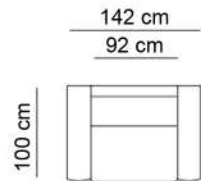

DORIAN

FOTOLIU FIX

FOTOLIU EXTENSIBIL

CANAPEA 2 LOC.

CANAPEA 2 MAXI

CANAPEA 3 LOC.

CANAPEA 3 MAXI

COLT

DORIAN

CANAPEA EXTENSIBIL

SEZLONG FIX

SEZLONG CU LADA

SEZLONG FIX

SEZLONG CU LADA

POUF

DIMENSIUNI SALTELE

POUF CU LADA

DORIAN

CANAPEA 2 LOC.

CANAPEA 2 MAXI

CANAPEA 3 LOC.

CANAPEA 3 MAXI