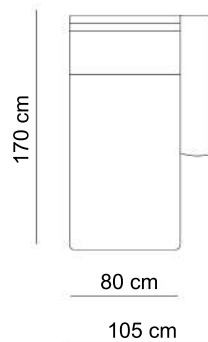

DORIAN

CANAPEA EXTENSIBIL

SEZLONG FIX

SEZLONG CU LADA

SEZLONG FIX

SEZLONG CU LADA

POUF

DIMENSIUNI SALTELE

POUF CU LADA

DORIAN

CANAPEA 2 LOC.

CANAPEA 2 MAXI

CANAPEA 3 LOC.

CANAPEA 3 MAXI