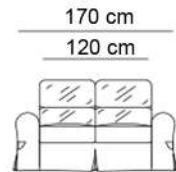

DORIAN

FOTOLIU FIX

FOTOLIU EXTENSIBIL

CANAPEA 2 LOC.

CANAPEA 2 MAXI

CANAPEA 3 LOC.

CANAPEA 3 MAXI

COLT

DORIAN

CANAPEA EXTENSIBIL

SEZLONG FIX

SEZLONG CU LADA

SEZLONG FIX

SEZLONG CU LADA

POUF

DIMENSIUNI SALTELE

POUF CU LADA

DORIAN

CANAPEA 2 LOC.

CANAPEA 2 MAXI

CANAPEA 3 LOC.

CANAPEA 3 MAXI