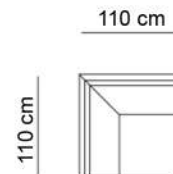

DORIAN

FOTOLIU FIX

FOTOLIU EXTENSIBIL

CANAPEA 2 LOC.

CANAPEA 2 MAXI

CANAPEA 3 LOC.

CANAPEA 3 MAXI

COLT

DORIAN

CANAPEA EXTENSIBIL

SEZLONG FIX

SEZLONG CU LADA

SEZLONG FIX

SEZLONG CU LADA

POUF

DIMENSIUNI SALTELE

POUF CU LADA

DORIAN

CANAPEA 2 LOC.

CANAPEA 2 MAXI

CANAPEA 3 LOC.

CANAPEA 3 MAXI