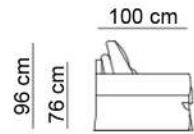

DORIAN

FOTOLIU FIX

FOTOLIU EXTENSIBIL

CANAPEA 2 LOC.

CANAPEA 2 MAXI

CANAPEA 3 LOC.

CANAPEA 3 MAXI

COLT

DORIAN

CANAPEA EXTENSIBIL

SEZLONG FIX

SEZLONG CU LADA

SEZLONG FIX

SEZLONG CU LADA

POUF

DIMENSIUNI SALTELE