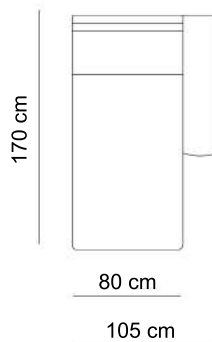

DORIAN

CANAPEA EXTENSIBIL

SEZLONG FIX

SEZLONG CU LADA

SEZLONG FIX

SEZLONG CU LADA

POUF

DIMENSIUNI SALTELE

POUF CU LADA

DORIAN

CANAPEA 2 LOC.

CANAPEA 2 MAXI

CANAPEA 3 LOC.

CANAPEA 3 MAXI