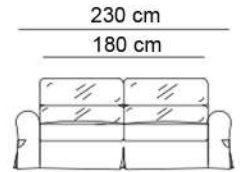

DORIAN

FOTOLIU FIX

FOTOLIU EXTENSIBIL

CANAPEA 2 LOC.

CANAPEA 2 MAXI

CANAPEA 3 LOC.

CANAPEA 3 MAXI

COLT

DORIAN

CANAPEA EXTENSIBIL

SEZLONG FIX

SEZLONG CU LADA

SEZLONG FIX

SEZLONG CU LADA

POUF

DIMENSIUNI SALTELE

POUF CU LADA

DORIAN

CANAPEA 2 LOC.

CANAPEA 2 MAXI

CANAPEA 3 LOC.

CANAPEA 3 MAXI