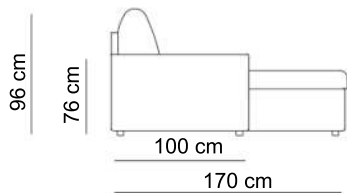

DORIAN

FOTOLIU FIX

FOTOLIU EXTENSIBIL

CANAPEA 2 LOC.

CANAPEA 2 MAXI

CANAPEA 3 LOC.

CANAPEA 3 MAXI

COLT

DORIAN

CANAPEA EXTENSIBIL

SEZLONG FIX

SEZLONG CU LADA

SEZLONG FIX

SEZLONG CU LADA

POUF

DIMENSIUNI SALTELE

POUF CU LADA

DORIAN

CANAPEA 2 LOC.

CANAPEA 2 MAXI

CANAPEA 3 LOC.

CANAPEA 3 MAXI