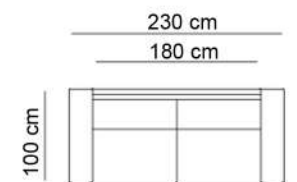

DORIAN

FOTOLIU FIX

FOTOLIU EXTENSIBIL

CANAPEA 2 LOC.

CANAPEA 2 MAXI

CANAPEA 3 LOC.

CANAPEA 3 MAXI

COLT

DORIAN

CANAPEA EXTENSIBIL

SEZLONG FIX

SEZLONG CU LADA

SEZLONG FIX

SEZLONG CU LADA

POUF

DIMENSIUNI SALTELE

POUF CU LADA

DORIAN

CANAPEA 2 LOC.

CANAPEA 2 MAXI

CANAPEA 3 LOC.

CANAPEA 3 MAXI