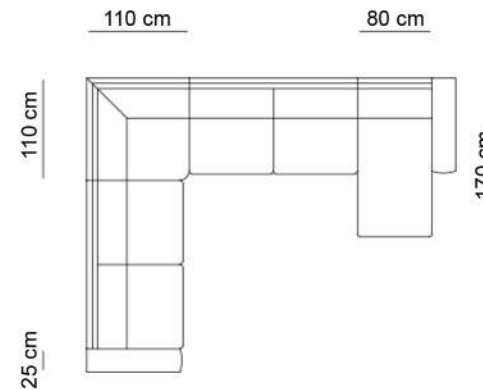

DORIAN

FOTOLIU FIX

FOTOLIU EXTENSIBIL

CANAPEA 2 LOC.

CANAPEA 2 MAXI

CANAPEA 3 LOC.

CANAPEA 3 MAXI

COLT

DORIAN

CANAPEA EXTENSIBIL

SEZLONG FIX

SEZLONG CU LADA

SEZLONG FIX

SEZLONG CU LADA

POUF

DIMENSIUNI SALTELE

POUF CU LADA

DORIAN

CANAPEA 2 LOC.

CANAPEA 2 MAXI

CANAPEA 3 LOC.

CANAPEA 3 MAXI