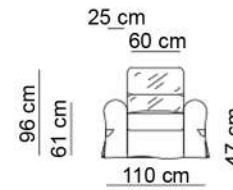

DORIAN

FOTOLIU FIX

FOTOLIU EXTENSIBIL

CANAPEA 2 LOC.

CANAPEA 2 MAXI

CANAPEA 3 LOC.

CANAPEA 3 MAXI

COLT

DORIAN

CANAPEA EXTENSIBIL

SEZLONG FIX

SEZLONG CU LADA

SEZLONG FIX

SEZLONG CU LADA

POUF

DIMENSIUNI SALTELE

POUF CU LADA

DORIAN

CANAPEA 2 LOC.

CANAPEA 2 MAXI

CANAPEA 3 LOC.

CANAPEA 3 MAXI