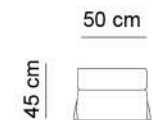

DORIAN

CANAPEA EXTENSIBIL

SEZLONG FIX

SEZLONG CU LADA

SEZLONG FIX

SEZLONG CU LADA

POUF

DIMENSIUNI SALTELE

POUF CU LADA

DORIAN

CANAPEA 2 LOC.

CANAPEA 2 MAXI

CANAPEA 3 LOC.

CANAPEA 3 MAXI