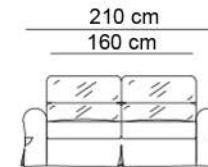

DORIAN

FOTOLIU FIX

FOTOLIU EXTENSIBIL

CANAPEA 2 LOC.

CANAPEA 2 MAXI

CANAPEA 3 LOC.

CANAPEA 3 MAXI

COLT

DORIAN

CANAPEA EXTENSIBIL

SEZLONG FIX

SEZLONG CU LADA

SEZLONG FIX

SEZLONG CU LADA

POUF

DIMENSIUNI SALTELE

POUF CU LADA

DORIAN

CANAPEA 2 LOC.

CANAPEA 2 MAXI

CANAPEA 3 LOC.

CANAPEA 3 MAXI