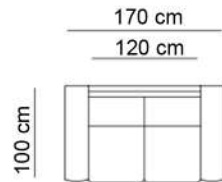

DORIAN

FOTOLIU FIX

FOTOLIU EXTENSIBIL

CANAPEA 2 LOC.

CANAPEA 2 MAXI

CANAPEA 3 LOC.

CANAPEA 3 MAXI

COLT

DORIAN

CANAPEA EXTENSIBIL

SEZLONG FIX

SEZLONG CU LADA

SEZLONG FIX

SEZLONG CU LADA

POUF

DIMENSIUNI SALTELE

POUF CU LADA

DORIAN

CANAPEA 2 LOC.

CANAPEA 2 MAXI

CANAPEA 3 LOC.

CANAPEA 3 MAXI