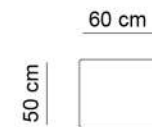

DORIAN

CANAPEA EXTENSIBIL

SEZLONG FIX

SEZLONG CU LADA

SEZLONG FIX

SEZLONG CU LADA

POUF

DIMENSIUNI SALTELE

POUF CU LADA

DORIAN

CANAPEA 2 LOC.

CANAPEA 2 MAXI

CANAPEA 3 LOC.

CANAPEA 3 MAXI