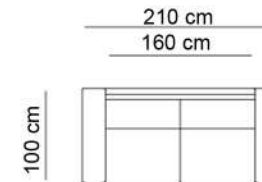

DORIAN

FOTOLIU FIX

FOTOLIU EXTENSIBIL

CANAPEA 2 LOC.

CANAPEA 2 MAXI

CANAPEA 3 LOC.

CANAPEA 3 MAXI

COLT

DORIAN

CANAPEA EXTENSIBIL

SEZLONG FIX

SEZLONG CU LADA

SEZLONG FIX

SEZLONG CU LADA

POUF

DIMENSIUNI SALTELE

POUF CU LADA

DORIAN

CANAPEA 2 LOC.

CANAPEA 2 MAXI

CANAPEA 3 LOC.

CANAPEA 3 MAXI