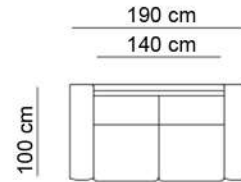

DORIAN

FOTOLIU FIX

FOTOLIU EXTENSIBIL

CANAPEA 2 LOC.

CANAPEA 2 MAXI

CANAPEA 3 LOC.

CANAPEA 3 MAXI

COLT

DORIAN

CANAPEA EXTENSIBIL

SEZLONG FIX

SEZLONG CU LADA

SEZLONG FIX

SEZLONG CU LADA

POUF

DIMENSIUNI SALTELE

POUF CU LADA

DORIAN

CANAPEA 2 LOC.

CANAPEA 2 MAXI

CANAPEA 3 LOC.

CANAPEA 3 MAXI