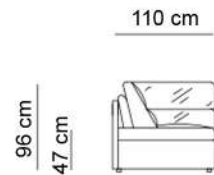

DORIAN

FOTOLIU FIX

FOTOLIU EXTENSIBIL

CANAPEA 2 LOC.

CANAPEA 2 MAXI

CANAPEA 3 LOC.

CANAPEA 3 MAXI

COLT

DORIAN

CANAPEA EXTENSIBIL

SEZLONG FIX

SEZLONG CU LADA

SEZLONG FIX

SEZLONG CU LADA

POUF

DIMENSIUNI SALTELE

POUF CU LADA

DORIAN

CANAPEA 2 LOC.

CANAPEA 2 MAXI

CANAPEA 3 LOC.

CANAPEA 3 MAXI