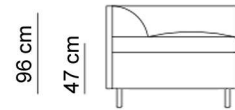

HARRY

CANAPEA EXTINSA

POUF

COLT

SEZLONG FIX

SEZLONG CU LADA

DIMENSIUNI SALTELE

HARRY

CANAPEA 2 LOC. CU SEZLONG

CANAPEA 2 MAXI CU SEZLONG

CANAPEA 3 LOC. CU SEZLONG

CANAPEA 3 MAXI CU SEZLONG