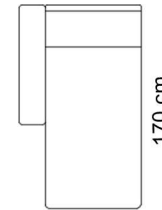

HARRY

EXEMPLU FOTOLIU CU PICIOR INALT

FOTOLIU FIX

FOTOLIU EXTENSIBIL

CANAPEA 2 LOC.

CANAPEA 2 MAXI

CANAPEA 3 LOC.

CANAPEA 3 MAXI

HARRY

CANAPEA EXTINSA

POUF

COLT

SEZLONG FIX

SEZLONG CU LADA

DIMENSIUNI SALTELE

HARRY

CANAPEA 2 LOC. CU SEZLONG

CANAPEA 2 MAXI CU SEZLONG

CANAPEA 3 LOC. CU SEZLONG

CANAPEA 3 MAXI CU SEZLONG