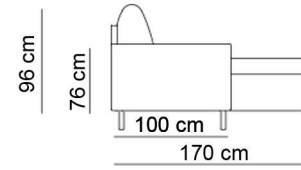

HARRY

CANAPEA EXTINSA

POUF

COLT

SEZLONG FIX

SEZLONG CU LADA

DIMENSIUNI SALTELE

HARRY

CANAPEA 2 LOC. CU SEZLONG

CANAPEA 2 MAXI CU SEZLONG

CANAPEA 3 LOC. CU SEZLONG

CANAPEA 3 MAXI CU SEZLONG