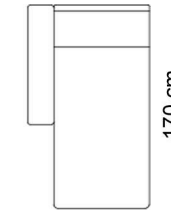

HARRY

EXEMPLU FOTOLIU CU PICIOR INALT

FOTOLIU FIX

FOTOLIU EXTENSIBIL

CANAPEA 2 LOC.

CANAPEA 2 MAXI

CANAPEA 3 LOC.

CANAPEA 3 MAXI

HARRY

CANAPEA EXTINSA

POUF

COLT

SEZLONG FIX

SEZLONG CU LADA

DIMENSIUNI SALTELE

HARRY

CANAPEA 2 LOC. CU SEZLONG

CANAPEA 2 MAXI CU SEZLONG

CANAPEA 3 LOC. CU SEZLONG

CANAPEA 3 MAXI CU SEZLONG