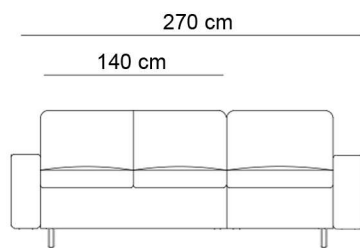

HARRY

CANAPEA EXTINSA

POUF

COLT

SEZLONG FIX

SEZLONG CU LADA

DIMENSIUNI SALTELE

HARRY

CANAPEA 2 LOC. CU SEZLONG

CANAPEA 2 MAXI CU SEZLONG

CANAPEA 3 LOC. CU SEZLONG

CANAPEA 3 MAXI CU SEZLONG