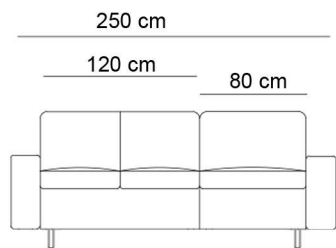

HARRY

CANAPEA EXTINSA

POUF

COLT

SEZLONG FIX

SEZLONG CU LADA

DIMENSIUNI SALTELE

HARRY

CANAPEA 2 LOC. CU SEZLONG

CANAPEA 2 MAXI CU SEZLONG

CANAPEA 3 LOC. CU SEZLONG

CANAPEA 3 MAXI CU SEZLONG