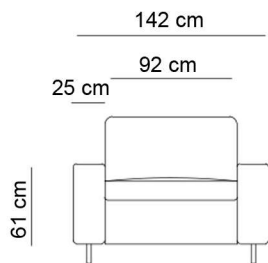

HARRY

EXEMPLU FOTOLIU CU PICIOR INALT

FOTOLIU FIX

FOTOLIU EXTENSIBIL

CANAPEA 2 LOC.

CANAPEA 2 MAXI

CANAPEA 3 LOC.

CANAPEA 3 MAXI

HARRY

CANAPEA EXTINSA

POUF

COLT

SEZLONG FIX

SEZLONG CU LADA

DIMENSIUNI SALTELE

HARRY

CANAPEA 2 LOC. CU SEZLONG

CANAPEA 2 MAXI CU SEZLONG

CANAPEA 3 LOC. CU SEZLONG

CANAPEA 3 MAXI CU SEZLONG