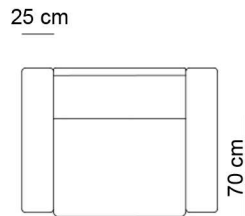

HARRY

EXEMPLU FOTOLIU CU PICIOR INALT

FOTOLIU FIX

FOTOLIU EXTENSIBIL

CANAPEA 2 LOC.

CANAPEA 2 MAXI

CANAPEA 3 LOC.

CANAPEA 3 MAXI

HARRY

CANAPEA EXTINSA

POUF

COLT

SEZLONG FIX

SEZLONG CU LADA

DIMENSIUNI SALTELE

HARRY

CANAPEA 2 LOC. CU SEZLONG

CANAPEA 2 MAXI CU SEZLONG

CANAPEA 3 LOC. CU SEZLONG

CANAPEA 3 MAXI CU SEZLONG