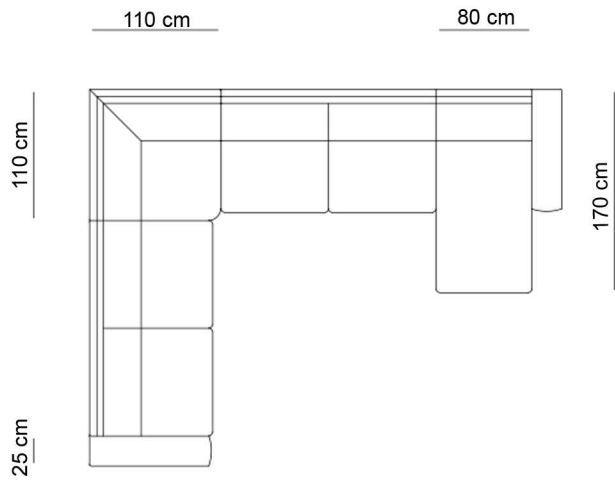

HARRY

CANAPEA EXTINSA

POUF

COLT

SEZLONG FIX

SEZLONG CU LADA

DIMENSIUNI SALTELE

HARRY

CANAPEA 2 LOC. CU SEZLONG

CANAPEA 2 MAXI CU SEZLONG

CANAPEA 3 LOC. CU SEZLONG

CANAPEA 3 MAXI CU SEZLONG