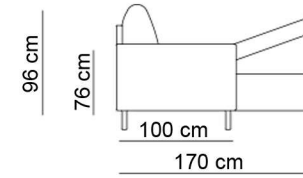

HARRY

CANAPEA EXTINSA

POUF

COLT

SEZLONG FIX

SEZLONG CU LADA

DIMENSIUNI SALTELE

HARRY

CANAPEA 2 LOC. CU SEZLONG

CANAPEA 2 MAXI CU SEZLONG

CANAPEA 3 LOC. CU SEZLONG

CANAPEA 3 MAXI CU SEZLONG