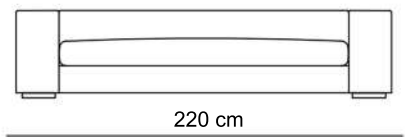

HENDRIX

FOTOLIU

CANAPEA 2 LOCURI

CANAPEA 3 LOCURI

CANAPEA 3 MAXI

MODULO SEZLONG

POUF FIX

FOTOLIU CU BRAT

CANAPEA 2 LOCURI CU BRAT

CANAPEA 3 LOCURI CU BRAT

CANAPEA 3 MAXI CU BRAT

MODULO SEZLONG CU BRAT

SEZLONG JAZZ DX/SX

PERNA SPATAR

PERNA

HENDRIX

CANAPEA 2 LOC. EXT. SALTEA 120x185 cm

CANAPEA 3 LOC. EXT. SALTEA 140x185 cm

CANAPEA 3 MAXI LOC. EXT. SALTEA 160x185 cm

EXEMPLU COLTAR 2 CANAPELE 2 LOC. CU SEZLONG

EXEMPLU COLTAR 3 LOC. CU SEZLONG

EXEMPLU COLTAR 3 MAXI CU SEZLONG