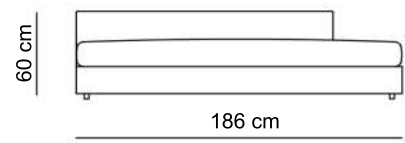

HENDRIX

FOTOLIU

CANAPEA 2 LOCURI

CANAPEA 3 LOCURI

CANAPEA 3 MAXI

MODULO SEZLONG

POUF FIX

FOTOLIU CU BRAT

CANAPEA 2 LOCURI CU BRAT

CANAPEA 3 LOCURI CU BRAT

CANAPEA 3 MAXI CU BRAT

MODULO SEZLONG CU BRAT

SEZLONG JAZZ DX/SX

PERNA SPATAR

PERNA

HENDRIX

CANAPEA 2 LOC. EXT. SALTEA 120x185 cm

CANAPEA 3 LOC. EXT. SALTEA 140x185 cm

CANAPEA 3 MAXI LOC. EXT. SALTEA 160x185 cm

EXEMPLU COLTAR 2 CANAPELE 2 LOC. CU SEZLONG

EXEMPLU COLTAR 3 LOC. CU SEZLONG

EXEMPLU COLTAR 3 MAXI CU SEZLONG