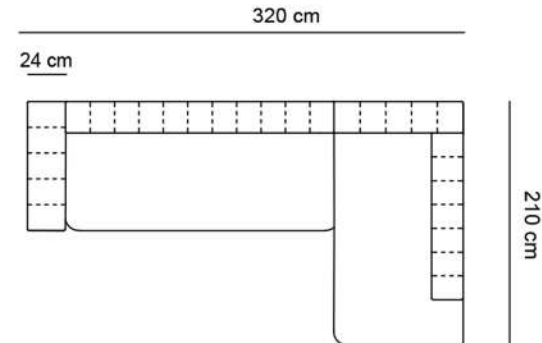

CANAPEA 2 LOC. EXT. SALTEA 120x185 cm

CANAPEA 3 LOC. EXT. SALTEA 140x185 cm

CANAPEA 3 MAXI LOC. EXT. SALTEA 160x185 cm

EXEMPLU COLTAR 2 CANAPELE 2 LOC. CU SEZLONG

EXEMPLU COLTAR 3 LOC. CU SEZLONG

EXEMPLU COLTAR 3 MAXI CU SEZLONG