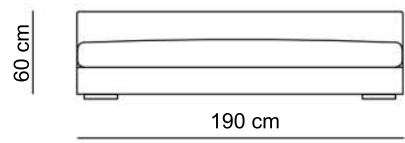

HENDRIX

FOTOLIU

CANAPEA 2 LOCURI

CANAPEA 3 LOCURI

CANAPEA 3 MAXI

MODULO SEZLONG

POUF FIX

FOTOLIU CU BRAT

CANAPEA 2 LOCURI CU BRAT

CANAPEA 3 LOCURI CU BRAT

CANAPEA 3 MAXI CU BRAT

MODULO SEZLONG CU BRAT

SEZLONG JAZZ DX/SX

PERNA SPATAR

PERNA

HENDRIX

CANAPEA 2 LOC. EXT. SALTEA 120x185 cm

CANAPEA 3 LOC. EXT. SALTEA 140x185 cm

CANAPEA 3 MAXI LOC. EXT. SALTEA 160x185 cm

EXEMPLU COLTAR 2 CANAPELE 2 LOC. CU SEZLONG

EXEMPLU COLTAR 3 LOC. CU SEZLONG

EXEMPLU COLTAR 3 MAXI CU SEZLONG