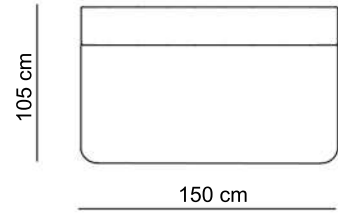

HENDRIX

FOTOLIU

CANAPEA 2 LOCURI

CANAPEA 3 LOCURI

CANAPEA 3 MAXI

MODULO SEZLONG

POUF FIX

FOTOLIU CU BRAT

CANAPEA 2 LOCURI CU BRAT

CANAPEA 3 LOCURI CU BRAT

CANAPEA 3 MAXI CU BRAT

MODULO SEZLONG CU BRAT

SEZLONG JAZZ DX/SX

PERNA SPATAR

PERNA

HENDRIX

CANAPEA 2 LOC. EXT. SALTEA 120x185 cm

CANAPEA 3 LOC. EXT. SALTEA 140x185 cm

CANAPEA 3 MAXI LOC. EXT. SALTEA 160x185 cm

EXEMPLU COLTAR 2 CANAPELE 2 LOC. CU SEZLONG

EXEMPLU COLTAR 3 LOC. CU SEZLONG

EXEMPLU COLTAR 3 MAXI CU SEZLONG