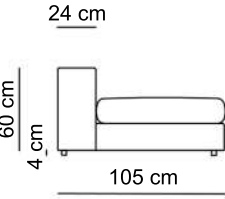

HENDRIX

FOTOLIU

CANAPEA 2 LOCURI

CANAPEA 3 LOCURI

CANAPEA 3 MAXI

MODULO SEZLONG

POUF FIX

FOTOLIU CU BRAT

CANAPEA 2 LOCURI CU BRAT

CANAPEA 3 LOCURI CU BRAT

CANAPEA 3 MAXI CU BRAT

MODULO SEZLONG CU BRAT

SEZLONG JAZZ DX/SX

PERNA SPATAR

PERNA

HENDRIX

CANAPEA 2 LOC. EXT. SALTEA 120x185 cm

CANAPEA 3 LOC. EXT. SALTEA 140x185 cm

CANAPEA 3 MAXI LOC. EXT. SALTEA 160x185 cm

EXEMPLU COLTAR 2 CANAPELE 2 LOC. CU SEZLONG

EXEMPLU COLTAR 3 LOC. CU SEZLONG

EXEMPLU COLTAR 3 MAXI CU SEZLONG