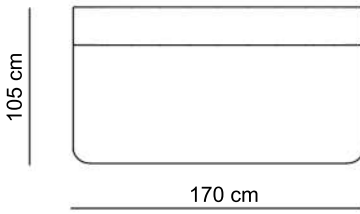

HENDRIX

FOTOLIU

CANAPEA 2 LOCURI

CANAPEA 3 LOCURI

CANAPEA 3 MAXI

MODULO SEZLONG

POUF FIX

FOTOLIU CU BRAT

CANAPEA 2 LOCURI CU BRAT

CANAPEA 3 LOCURI CU BRAT

CANAPEA 3 MAXI CU BRAT

MODULO SEZLONG CU BRAT

SEZLONG JAZZ DX/SX

PERNA SPATAR

PERNA

HENDRIX

CANAPEA 2 LOC. EXT. SALTEA 120x185 cm

CANAPEA 3 LOC. EXT. SALTEA 140x185 cm

CANAPEA 3 MAXI LOC. EXT. SALTEA 160x185 cm

EXEMPLU COLTAR 2 CANAPELE 2 LOC. CU SEZLONG

EXEMPLU COLTAR 3 LOC. CU SEZLONG

EXEMPLU COLTAR 3 MAXI CU SEZLONG