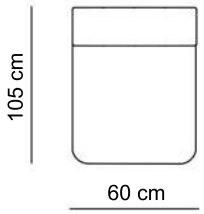

HENDRIX

FOTOLIU

CANAPEA 2 LOCURI

CANAPEA 3 LOCURI

CANAPEA 3 MAXI

MODULO SEZLONG

POUF FIX

FOTOLIU CU BRAT

CANAPEA 2 LOCURI CU BRAT

CANAPEA 3 LOCURI CU BRAT

CANAPEA 3 MAXI CU BRAT

MODULO SEZLONG CU BRAT

SEZLONG JAZZ DX/SX

PERNA SPATAR

PERNA

HENDRIX

CANAPEA 2 LOC. EXT. SALTEA 120x185 cm

CANAPEA 3 LOC. EXT. SALTEA 140x185 cm

CANAPEA 3 MAXI LOC. EXT. SALTEA 160x185 cm

EXEMPLU COLTAR 2 CANAPELE 2 LOC. CU SEZLONG

EXEMPLU COLTAR 3 LOC. CU SEZLONG

EXEMPLU COLTAR 3 MAXI CU SEZLONG