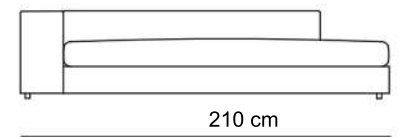

CANAPEA 2 LOCURI CU BRAT

CANAPEA 3 LOCURI CU BRAT

CANAPEA 3 MAXI CU BRAT

MODULO SEZLONG CU BRAT

SEZLONG JAZZ DX/SX

PERNA SPATAR

PERNA

HENDRIX

CANAPEA 2 LOC. EXT. SALTEA 120x185 cm

CANAPEA 3 LOC. EXT. SALTEA 140x185 cm

CANAPEA 3 MAXI LOC. EXT. SALTEA 160x185 cm

EXEMPLU COLTAR 2 CANAPELE 2 LOC. CU SEZLONG

EXEMPLU COLTAR 3 LOC. CU SEZLONG

EXEMPLU COLTAR 3 MAXI CU SEZLONG