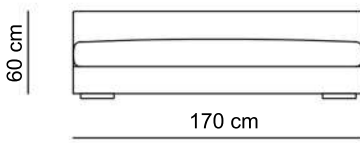

HENDRIX

FOTOLIU

CANAPEA 2 LOCURI

CANAPEA 3 LOCURI

CANAPEA 3 MAXI

MODULO SEZLONG

POUF FIX

FOTOLIU CU BRAT

CANAPEA 2 LOCURI CU BRAT

CANAPEA 3 LOCURI CU BRAT

CANAPEA 3 MAXI CU BRAT

MODULO SEZLONG CU BRAT

SEZLONG JAZZ DX/SX

PERNA SPATAR

PERNA

HENDRIX

CANAPEA 2 LOC. EXT. SALTEA 120x185 cm

CANAPEA 3 LOC. EXT. SALTEA 140x185 cm

CANAPEA 3 MAXI LOC. EXT. SALTEA 160x185 cm

EXEMPLU COLTAR 2 CANAPELE 2 LOC. CU SEZLONG

EXEMPLU COLTAR 3 LOC. CU SEZLONG

EXEMPLU COLTAR 3 MAXI CU SEZLONG