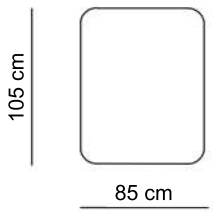

HENDRIX

FOTOLIU

CANAPEA 2 LOCURI

CANAPEA 3 LOCURI

CANAPEA 3 MAXI

MODULO SEZLONG

POUF FIX

FOTOLIU CU BRAT

CANAPEA 2 LOCURI CU BRAT

CANAPEA 3 LOCURI CU BRAT

CANAPEA 3 MAXI CU BRAT

MODULO SEZLONG CU BRAT

SEZLONG JAZZ DX/SX

PERNA SPATAR

PERNA

HENDRIX

CANAPEA 2 LOC. EXT. SALTEA 120x185 cm

CANAPEA 3 LOC. EXT. SALTEA 140x185 cm

CANAPEA 3 MAXI LOC. EXT. SALTEA 160x185 cm

EXEMPLU COLTAR 2 CANAPELE 2 LOC. CU SEZLONG

EXEMPLU COLTAR 3 LOC. CU SEZLONG

EXEMPLU COLTAR 3 MAXI CU SEZLONG