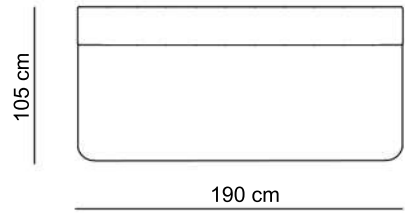

HENDRIX

FOTOLIU

CANAPEA 2 LOCURI

CANAPEA 3 LOCURI

CANAPEA 3 MAXI

MODULO SEZLONG

POUF FIX

FOTOLIU CU BRAT

CANAPEA 2 LOCURI CU BRAT

CANAPEA 3 LOCURI CU BRAT

CANAPEA 3 MAXI CU BRAT

MODULO SEZLONG CU BRAT

SEZLONG JAZZ DX/SX

PERNA SPATAR

PERNA

HENDRIX

CANAPEA 2 LOC. EXT. SALTEA 120x185 cm

CANAPEA 3 LOC. EXT. SALTEA 140x185 cm

CANAPEA 3 MAXI LOC. EXT. SALTEA 160x185 cm

EXEMPLU COLTAR 2 CANAPELE 2 LOC. CU SEZLONG

EXEMPLU COLTAR 3 LOC. CU SEZLONG

EXEMPLU COLTAR 3 MAXI CU SEZLONG