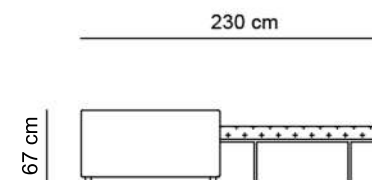

CANAPEA 2 LOCURI CU BRAT

CANAPEA 3 LOCURI CU BRAT

CANAPEA 3 MAXI CU BRAT

MODULO SEZLONG CU BRAT

SEZLONG JAZZ DX/SX

PERNA SPATAR

PERNA

HENDRIX

CANAPEA 2 LOC. EXT. SALTEA 120x185 cm

CANAPEA 3 LOC. EXT. SALTEA 140x185 cm

CANAPEA 3 MAXI LOC. EXT. SALTEA 160x185 cm

EXEMPLU COLTAR 2 CANAPELE 2 LOC. CU SEZLONG

EXEMPLU COLTAR 3 LOC. CU SEZLONG

EXEMPLU COLTAR 3 MAXI CU SEZLONG