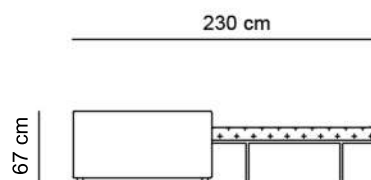

CANAPEA 2 LOCURI CU BRAT

CANAPEA 3 LOCURI CU BRAT

CANAPEA 3 MAXI CU BRAT

MODULO SEZLONG CU BRAT

SEZLONG JAZZ DX/SX

PERNA SPATAR

PERNA

HENDRIX

CANAPEA 2 LOC. EXT. SALTEA 120x185 cm

CANAPEA 3 LOC. EXT. SALTEA 140x185 cm

CANAPEA 3 MAXI LOC. EXT. SALTEA 160x185 cm

EXEMPLU COLTAR 2 CANAPELE 2 LOC. CU SEZLONG

EXEMPLU COLTAR 3 LOC. CU SEZLONG

EXEMPLU COLTAR 3 MAXI CU SEZLONG