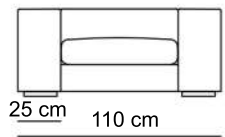

HENDRIX

FOTOLIU

CANAPEA 2 LOCURI

CANAPEA 3 LOCURI

CANAPEA 3 MAXI

MODULO SEZLONG

POUF FIX

FOTOLIU CU BRAT

CANAPEA 2 LOCURI CU BRAT

CANAPEA 3 LOCURI CU BRAT

CANAPEA 3 MAXI CU BRAT

MODULO SEZLONG CU BRAT

SEZLONG JAZZ DX/SX

PERNA SPATAR

PERNA

HENDRIX

CANAPEA 2 LOC. EXT. SALTEA 120x185 cm

CANAPEA 3 LOC. EXT. SALTEA 140x185 cm

CANAPEA 3 MAXI LOC. EXT. SALTEA 160x185 cm

EXEMPLU COLTAR 2 CANAPELE 2 LOC. CU SEZLONG

EXEMPLU COLTAR 3 LOC. CU SEZLONG

EXEMPLU COLTAR 3 MAXI CU SEZLONG