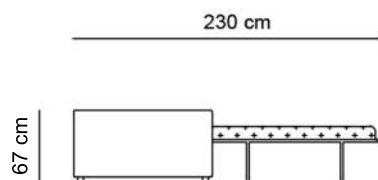

CANAPEA 2 LOCURI CU BRAT

CANAPEA 3 LOCURI CU BRAT

CANAPEA 3 MAXI CU BRAT

MODULO SEZLONG CU BRAT

SEZLONG JAZZ DX/SX

PERNA SPATAR

PERNA

HENDRIX

CANAPEA 2 LOC. EXT. SALTEA 120x185 cm

CANAPEA 3 LOC. EXT. SALTEA 140x185 cm

CANAPEA 3 MAXI LOC. EXT. SALTEA 160x185 cm

EXEMPLU COLTAR 2 CANAPELE 2 LOC. CU SEZLONG

EXEMPLU COLTAR 3 LOC. CU SEZLONG

EXEMPLU COLTAR 3 MAXI CU SEZLONG