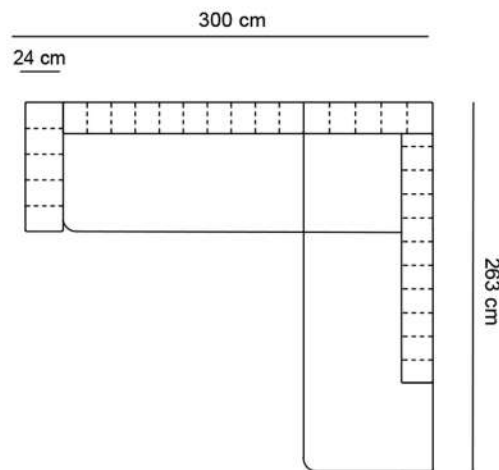

CANAPEA 2 LOC. EXT. SALTEA 120x185 cm

CANAPEA 3 LOC. EXT. SALTEA 140x185 cm

CANAPEA 3 MAXI LOC. EXT. SALTEA 160x185 cm

EXEMPLU COLTAR 2 CANAPELE 2 LOC. CU SEZLONG

EXEMPLU COLTAR 3 LOC. CU SEZLONG

EXEMPLU COLTAR 3 MAXI CU SEZLONG

EXEMPLU COLTAR CU 2 CANAPELE 3 LOC.

EXEMPLU COLTAR 2 CANAPELE 3 LOC. CU POUF

EXEMPLU COLTAR 2 LOC. FARA BRATE