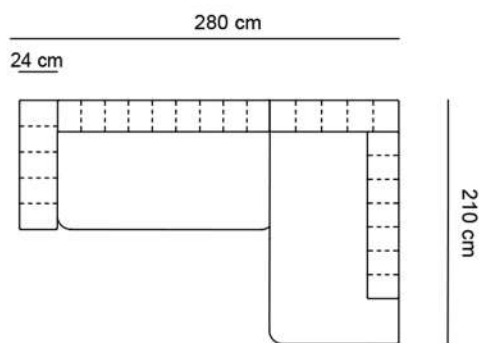

CANAPEA 2 LOC. EXT. SALTEA 120x185 cm

CANAPEA 3 LOC. EXT. SALTEA 140x185 cm

CANAPEA 3 MAXI LOC. EXT. SALTEA 160x185 cm

EXEMPLU COLTAR 2 CANAPELE 2 LOC. CU SEZLONG

EXEMPLU COLTAR 3 LOC. CU SEZLONG

EXEMPLU COLTAR 3 MAXI CU SEZLONG