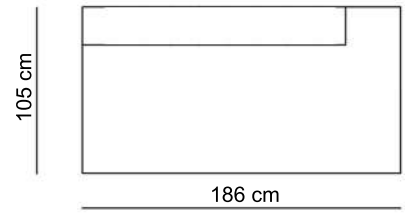

HENDRIX

FOTOLIU

CANAPEA 2 LOCURI

CANAPEA 3 LOCURI

CANAPEA 3 MAXI

MODULO SEZLONG

POUF FIX

FOTOLIU CU BRAT

CANAPEA 2 LOCURI CU BRAT

CANAPEA 3 LOCURI CU BRAT

CANAPEA 3 MAXI CU BRAT

MODULO SEZLONG CU BRAT

SEZLONG JAZZ DX/SX

PERNA SPATAR

PERNA

HENDRIX

CANAPEA 2 LOC. EXT. SALTEA 120x185 cm

CANAPEA 3 LOC. EXT. SALTEA 140x185 cm

CANAPEA 3 MAXI LOC. EXT. SALTEA 160x185 cm

EXEMPLU COLTAR 2 CANAPELE 2 LOC. CU SEZLONG

EXEMPLU COLTAR 3 LOC. CU SEZLONG

EXEMPLU COLTAR 3 MAXI CU SEZLONG