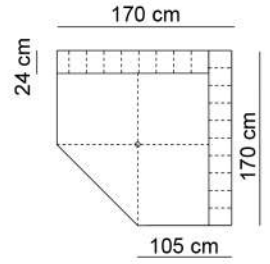

HENDRIX

FOTOLIU

CANAPEA 2 LOCURI

CANAPEA 3 LOCURI

CANAPEA 3 MAXI

MODULO SEZLONG

POUF FIX

FOTOLIU CU BRAT

CANAPEA 2 LOCURI CU BRAT

CANAPEA 3 LOCURI CU BRAT

CANAPEA 3 MAXI CU BRAT

MODULO SEZLONG CU BRAT

SEZLONG JAZZ DX/SX

PERNA SPATAR

PERNA

HENDRIX

CANAPEA 2 LOC. EXT. SALTEA 120x185 cm

CANAPEA 3 LOC. EXT. SALTEA 140x185 cm

CANAPEA 3 MAXI LOC. EXT. SALTEA 160x185 cm

EXEMPLU COLTAR 2 CANAPELE 2 LOC. CU SEZLONG

EXEMPLU COLTAR 3 LOC. CU SEZLONG

EXEMPLU COLTAR 3 MAXI CU SEZLONG