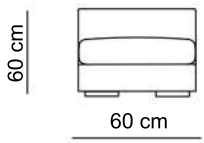

HENDRIX

FOTOLIU

CANAPEA 2 LOCURI

CANAPEA 3 LOCURI

CANAPEA 3 MAXI

MODULO SEZLONG

POUF FIX

FOTOLIU CU BRAT

CANAPEA 2 LOCURI CU BRAT

CANAPEA 3 LOCURI CU BRAT

CANAPEA 3 MAXI CU BRAT

MODULO SEZLONG CU BRAT

SEZLONG JAZZ DX/SX

PERNA SPATAR

PERNA

HENDRIX

CANAPEA 2 LOC. EXT. SALTEA 120x185 cm

CANAPEA 3 LOC. EXT. SALTEA 140x185 cm

CANAPEA 3 MAXI LOC. EXT. SALTEA 160x185 cm

EXEMPLU COLTAR 2 CANAPELE 2 LOC. CU SEZLONG

EXEMPLU COLTAR 3 LOC. CU SEZLONG

EXEMPLU COLTAR 3 MAXI CU SEZLONG