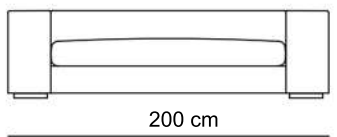

HENDRIX

FOTOLIU

CANAPEA 2 LOCURI

CANAPEA 3 LOCURI

CANAPEA 3 MAXI

MODULO SEZLONG

POUF FIX

FOTOLIU CU BRAT

CANAPEA 2 LOCURI CU BRAT

CANAPEA 3 LOCURI CU BRAT

CANAPEA 3 MAXI CU BRAT

MODULO SEZLONG CU BRAT

SEZLONG JAZZ DX/SX

PERNA SPATAR

PERNA

HENDRIX

CANAPEA 2 LOC. EXT. SALTEA 120x185 cm

CANAPEA 3 LOC. EXT. SALTEA 140x185 cm

CANAPEA 3 MAXI LOC. EXT. SALTEA 160x185 cm

EXEMPLU COLTAR 2 CANAPELE 2 LOC. CU SEZLONG

EXEMPLU COLTAR 3 LOC. CU SEZLONG

EXEMPLU COLTAR 3 MAXI CU SEZLONG