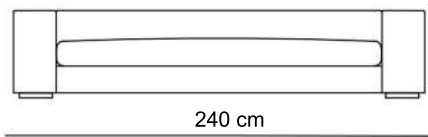

HENDRIX

FOTOLIU

CANAPEA 2 LOCURI

CANAPEA 3 LOCURI

CANAPEA 3 MAXI

MODULO SEZLONG

POUF FIX

FOTOLIU CU BRAT

CANAPEA 2 LOCURI CU BRAT

CANAPEA 3 LOCURI CU BRAT

CANAPEA 3 MAXI CU BRAT

MODULO SEZLONG CU BRAT

SEZLONG JAZZ DX/SX

PERNA SPATAR

PERNA

HENDRIX

CANAPEA 2 LOC. EXT. SALTEA 120x185 cm

CANAPEA 3 LOC. EXT. SALTEA 140x185 cm

CANAPEA 3 MAXI LOC. EXT. SALTEA 160x185 cm

EXEMPLU COLTAR 2 CANAPELE 2 LOC. CU SEZLONG

EXEMPLU COLTAR 3 LOC. CU SEZLONG

EXEMPLU COLTAR 3 MAXI CU SEZLONG