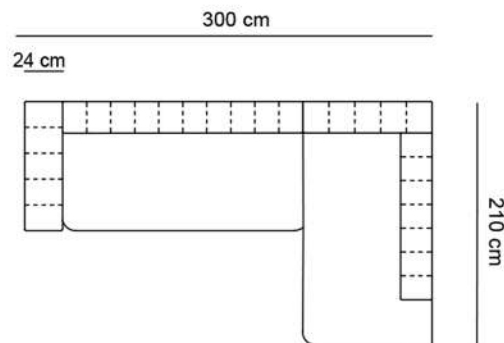

CANAPEA 2 LOC. EXT. SALTEA 120x185 cm

CANAPEA 3 LOC. EXT. SALTEA 140x185 cm

CANAPEA 3 MAXI LOC. EXT. SALTEA 160x185 cm

EXEMPLU COLTAR 2 CANAPELE 2 LOC. CU SEZLONG

EXEMPLU COLTAR 3 LOC. CU SEZLONG

EXEMPLU COLTAR 3 MAXI CU SEZLONG