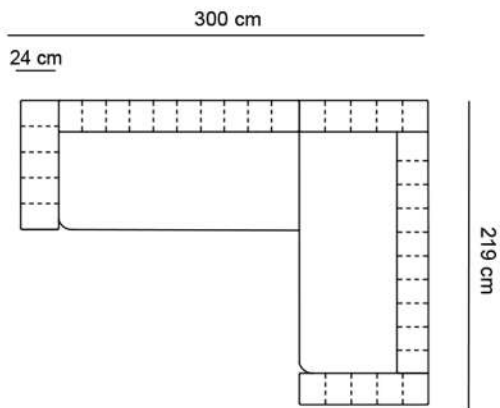

EXEMPLU COLTAR CU 2 CANAPELE 3 LOC.