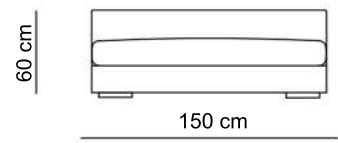

HENDRIX

FOTOLIU

CANAPEA 2 LOCURI

CANAPEA 3 LOCURI

CANAPEA 3 MAXI

MODULO SEZLONG

POUF FIX

FOTOLIU CU BRAT

CANAPEA 2 LOCURI CU BRAT

CANAPEA 3 LOCURI CU BRAT

CANAPEA 3 MAXI CU BRAT

MODULO SEZLONG CU BRAT

SEZLONG JAZZ DX/SX

PERNA SPATAR

PERNA

HENDRIX

CANAPEA 2 LOC. EXT. SALTEA 120x185 cm

CANAPEA 3 LOC. EXT. SALTEA 140x185 cm

CANAPEA 3 MAXI LOC. EXT. SALTEA 160x185 cm

EXEMPLU COLTAR 2 CANAPELE 2 LOC. CU SEZLONG

EXEMPLU COLTAR 3 LOC. CU SEZLONG

EXEMPLU COLTAR 3 MAXI CU SEZLONG