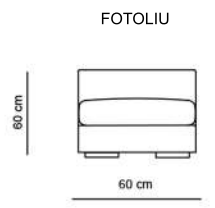

HENDRIX

CANAPEA 2 LOCURI EXT. SALTEA 120X185 CM

CANAPEA 3 LOCURI EXT. SALTEA 140X185 CM

CANAPEA 3 MAXI EXT. SALTEA 160X185 CM

EXEMPLU COLTAR CU 2 CANAPELE DE 150 CM + SEZLONG

EXEMPLU COLTAR CU 2 CANAPELE DE 170 CM + SEZLONG

EXEMPLU COLTAR CU 2 CANAPELE DE 190 CM + SEZLONG

EXEMPLU COLTAR CU 2 CANAPELE DE 170 CM

EXEMPLU COLTAR CU 2 CANAPELE DE 170 CM + POUF

EXEMPLU COLTAR CU 2 CANAPELE DE 170 CM FARA BRATE