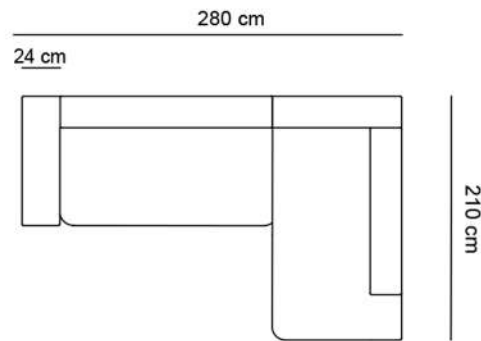

HENDRIX

CANAPEA 2 LOCURI EXT. SALTEA 120X185 CM

CANAPEA 3 LOCURI EXT. SALTEA 140X185 CM

CANAPEA 3 MAXI EXT. SALTEA 160X185 CM

EXEMPLU COLTAR CU 2 CANAPELE DE 150 CM + SEZLONG

EXEMPLU COLTAR CU 2 CANAPELE DE 170 CM + SEZLONG

EXEMPLU COLTAR CU 2 CANAPELE DE 190 CM + SEZLONG

EXEMPLU COLTAR CU 2 CANAPELE DE 170 CM

EXEMPLU COLTAR CU 2 CANAPELE DE 170 CM + POUF

EXEMPLU COLTAR CU 2 CANAPELE DE 170 CM FARA BRATE