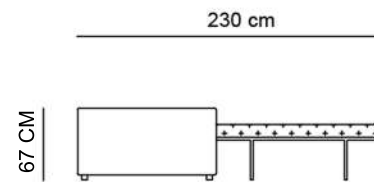

HENDRIX

CANAPEA 2 LOCURI EXT. SALTEA 120X185 CM

CANAPEA 3 LOCURI EXT. SALTEA 140X185 CM

CANAPEA 3 MAXI EXT. SALTEA 160X185 CM

EXEMPLU COLTAR CU 2 CANAPELE DE 150 CM + SEZLONG

EXEMPLU COLTAR CU 2 CANAPELE DE 170 CM + SEZLONG

EXEMPLU COLTAR CU 2 CANAPELE DE 190 CM + SEZLONG

EXEMPLU COLTAR CU 2 CANAPELE DE 170 CM

EXEMPLU COLTAR CU 2 CANAPELE DE 170 CM + POUF

EXEMPLU COLTAR CU 2 CANAPELE DE 170 CM FARA BRATE