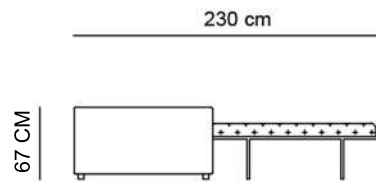

HENDRIX

CANAPEA 2 LOCURI EXT. SALTEA 120X185 CM

CANAPEA 3 LOCURI EXT. SALTEA 140X185 CM

CANAPEA 3 MAXI EXT. SALTEA 160X185 CM

EXEMPLU COLTAR CU 2 CANAPELE DE 150 CM + SEZLONG

EXEMPLU COLTAR CU 2 CANAPELE DE 170 CM + SEZLONG

EXEMPLU COLTAR CU 2 CANAPELE DE 190 CM + SEZLONG

EXEMPLU COLTAR CU 2 CANAPELE DE 170 CM

EXEMPLU COLTAR CU 2 CANAPELE DE 170 CM + POUF

EXEMPLU COLTAR CU 2 CANAPELE DE 170 CM FARA BRATE