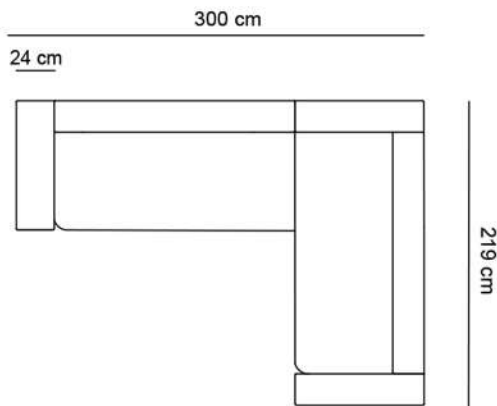

HENDRIX

CANAPEA 2 LOCURI EXT. SALTEA 120X185 CM

CANAPEA 3 LOCURI EXT. SALTEA 140X185 CM

CANAPEA 3 MAXI EXT. SALTEA 160X185 CM

EXEMPLU COLTAR CU 2 CANAPELE DE 150 CM + SEZLONG

EXEMPLU COLTAR CU 2 CANAPELE DE 170 CM + SEZLONG

EXEMPLU COLTAR CU 2 CANAPELE DE 190 CM + SEZLONG

EXEMPLU COLTAR CU 2 CANAPELE DE 170 CM

EXEMPLU COLTAR CU 2 CANAPELE DE 170 CM + POUF

EXEMPLU COLTAR CU 2 CANAPELE DE 170 CM FARA BRATE