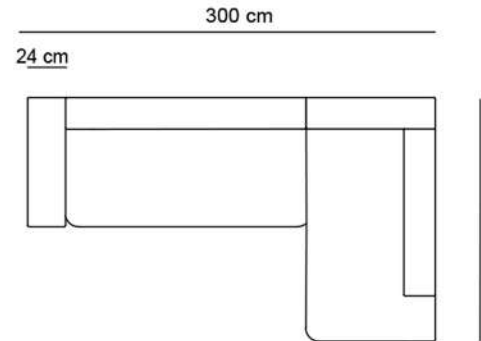

HENDRIX

CANAPEA 2 LOCURI EXT. SALTEA 120X185 CM

CANAPEA 3 LOCURI EXT. SALTEA 140X185 CM

CANAPEA 3 MAXI EXT. SALTEA 160X185 CM

EXEMPLU COLTAR CU 2 CANAPELE DE 150 CM + SEZLONG

EXEMPLU COLTAR CU 2 CANAPELE DE 170 CM + SEZLONG

EXEMPLU COLTAR CU 2 CANAPELE DE 190 CM + SEZLONG

EXEMPLU COLTAR CU 2 CANAPELE DE 170 CM

EXEMPLU COLTAR CU 2 CANAPELE DE 170 CM + POUF

EXEMPLU COLTAR CU 2 CANAPELE DE 170 CM FARA BRATE