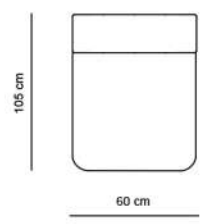

HENDRIX

CANAPEA 2 LOCURI EXT. SALTEA 120X185 CM

CANAPEA 3 LOCURI EXT. SALTEA 140X185 CM

CANAPEA 3 MAXI EXT. SALTEA 160X185 CM

EXEMPLU COLTAR CU 2 CANAPELE DE 150 CM + SEZLONG

EXEMPLU COLTAR CU 2 CANAPELE DE 170 CM + SEZLONG

EXEMPLU COLTAR CU 2 CANAPELE DE 190 CM + SEZLONG

EXEMPLU COLTAR CU 2 CANAPELE DE 170 CM

EXEMPLU COLTAR CU 2 CANAPELE DE 170 CM + POUF

EXEMPLU COLTAR CU 2 CANAPELE DE 170 CM FARA BRATE