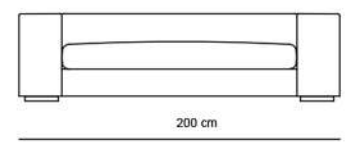

HENDRIX

CANAPEA 2 LOCURI EXT. SALTEA 120X185 CM

CANAPEA 3 LOCURI EXT. SALTEA 140X185 CM

CANAPEA 3 MAXI EXT. SALTEA 160X185 CM

EXEMPLU COLTAR CU 2 CANAPELE DE 150 CM + SEZLONG

EXEMPLU COLTAR CU 2 CANAPELE DE 170 CM + SEZLONG

EXEMPLU COLTAR CU 2 CANAPELE DE 190 CM + SEZLONG

EXEMPLU COLTAR CU 2 CANAPELE DE 170 CM

EXEMPLU COLTAR CU 2 CANAPELE DE 170 CM + POUF

EXEMPLU COLTAR CU 2 CANAPELE DE 170 CM FARA BRATE