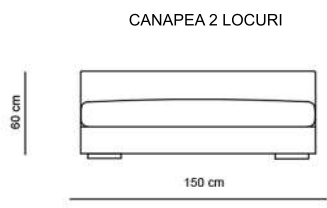

HENDRIX

CANAPEA 2 LOCURI EXT. SALTEA 120X185 CM

CANAPEA 3 LOCURI EXT. SALTEA 140X185 CM

CANAPEA 3 MAXI EXT. SALTEA 160X185 CM

EXEMPLU COLTAR CU 2 CANAPELE DE 150 CM + SEZLONG

EXEMPLU COLTAR CU 2 CANAPELE DE 170 CM + SEZLONG

EXEMPLU COLTAR CU 2 CANAPELE DE 190 CM + SEZLONG

EXEMPLU COLTAR CU 2 CANAPELE DE 170 CM

EXEMPLU COLTAR CU 2 CANAPELE DE 170 CM + POUF

EXEMPLU COLTAR CU 2 CANAPELE DE 170 CM FARA BRATE