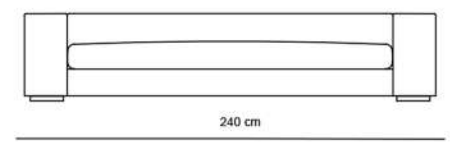

HENDRIX

CANAPEA 2 LOCURI EXT. SALTEA 120X185 CM

CANAPEA 3 LOCURI EXT. SALTEA 140X185 CM

CANAPEA 3 MAXI EXT. SALTEA 160X185 CM

EXEMPLU COLTAR CU 2 CANAPELE DE 150 CM + SEZLONG

EXEMPLU COLTAR CU 2 CANAPELE DE 170 CM + SEZLONG

EXEMPLU COLTAR CU 2 CANAPELE DE 190 CM + SEZLONG

EXEMPLU COLTAR CU 2 CANAPELE DE 170 CM

EXEMPLU COLTAR CU 2 CANAPELE DE 170 CM + POUF

EXEMPLU COLTAR CU 2 CANAPELE DE 170 CM FARA BRATE