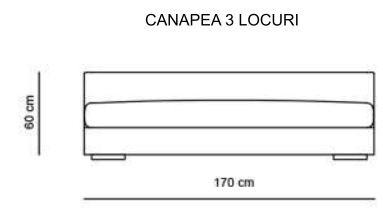

HENDRIX

CANAPEA 2 LOCURI EXT. SALTEA 120X185 CM

CANAPEA 3 LOCURI EXT. SALTEA 140X185 CM

CANAPEA 3 MAXI EXT. SALTEA 160X185 CM

EXEMPLU COLTAR CU 2 CANAPELE DE 150 CM + SEZLONG

EXEMPLU COLTAR CU 2 CANAPELE DE 170 CM + SEZLONG

EXEMPLU COLTAR CU 2 CANAPELE DE 190 CM + SEZLONG

EXEMPLU COLTAR CU 2 CANAPELE DE 170 CM

EXEMPLU COLTAR CU 2 CANAPELE DE 170 CM + POUF

EXEMPLU COLTAR CU 2 CANAPELE DE 170 CM FARA BRATE