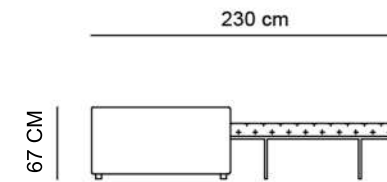

HENDRIX

CANAPEA 2 LOCURI EXT. SALTEA 120X185 CM

CANAPEA 3 LOCURI EXT. SALTEA 140X185 CM

CANAPEA 3 MAXI EXT. SALTEA 160X185 CM

EXEMPLU COLTAR CU 2 CANAPELE DE 150 CM + SEZLONG

EXEMPLU COLTAR CU 2 CANAPELE DE 170 CM + SEZLONG

EXEMPLU COLTAR CU 2 CANAPELE DE 190 CM + SEZLONG

EXEMPLU COLTAR CU 2 CANAPELE DE 170 CM

EXEMPLU COLTAR CU 2 CANAPELE DE 170 CM + POUF

EXEMPLU COLTAR CU 2 CANAPELE DE 170 CM FARA BRATE