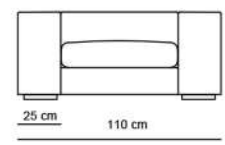

HENDRIX

CANAPEA 2 LOCURI EXT. SALTEA 120X185 CM

CANAPEA 3 LOCURI EXT. SALTEA 140X185 CM

CANAPEA 3 MAXI EXT. SALTEA 160X185 CM

EXEMPLU COLTAR CU 2 CANAPELE DE 150 CM + SEZLONG

EXEMPLU COLTAR CU 2 CANAPELE DE 170 CM + SEZLONG

EXEMPLU COLTAR CU 2 CANAPELE DE 190 CM + SEZLONG

EXEMPLU COLTAR CU 2 CANAPELE DE 170 CM

EXEMPLU COLTAR CU 2 CANAPELE DE 170 CM + POUF

EXEMPLU COLTAR CU 2 CANAPELE DE 170 CM FARA BRATE