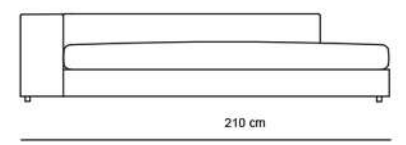

HENDRIX

CANAPEA 2 LOCURI EXT. SALTEA 120X185 CM

CANAPEA 3 LOCURI EXT. SALTEA 140X185 CM

CANAPEA 3 MAXI EXT. SALTEA 160X185 CM

EXEMPLU COLTAR CU 2 CANAPELE DE 150 CM + SEZLONG

EXEMPLU COLTAR CU 2 CANAPELE DE 170 CM + SEZLONG

EXEMPLU COLTAR CU 2 CANAPELE DE 190 CM + SEZLONG

EXEMPLU COLTAR CU 2 CANAPELE DE 170 CM

EXEMPLU COLTAR CU 2 CANAPELE DE 170 CM + POUF

EXEMPLU COLTAR CU 2 CANAPELE DE 170 CM FARA BRATE