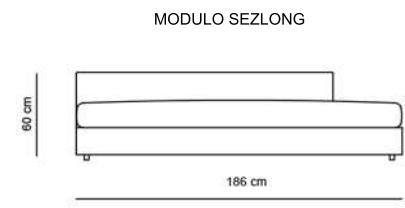

HENDRIX

CANAPEA 2 LOCURI EXT. SALTEA 120X185 CM

CANAPEA 3 LOCURI EXT. SALTEA 140X185 CM

CANAPEA 3 MAXI EXT. SALTEA 160X185 CM

EXEMPLU COLTAR CU 2 CANAPELE DE 150 CM + SEZLONG

EXEMPLU COLTAR CU 2 CANAPELE DE 170 CM + SEZLONG

EXEMPLU COLTAR CU 2 CANAPELE DE 190 CM + SEZLONG

EXEMPLU COLTAR CU 2 CANAPELE DE 170 CM

EXEMPLU COLTAR CU 2 CANAPELE DE 170 CM + POUF

EXEMPLU COLTAR CU 2 CANAPELE DE 170 CM FARA BRATE