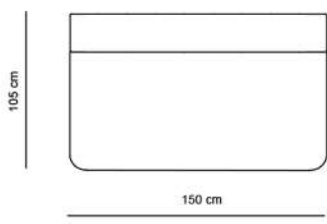

HENDRIX

CANAPEA 2 LOCURI EXT. SALTEA 120X185 CM

CANAPEA 3 LOCURI EXT. SALTEA 140X185 CM

CANAPEA 3 MAXI EXT. SALTEA 160X185 CM

EXEMPLU COLTAR CU 2 CANAPELE DE 150 CM + SEZLONG

EXEMPLU COLTAR CU 2 CANAPELE DE 170 CM + SEZLONG

EXEMPLU COLTAR CU 2 CANAPELE DE 190 CM + SEZLONG

EXEMPLU COLTAR CU 2 CANAPELE DE 170 CM

EXEMPLU COLTAR CU 2 CANAPELE DE 170 CM + POUF

EXEMPLU COLTAR CU 2 CANAPELE DE 170 CM FARA BRATE