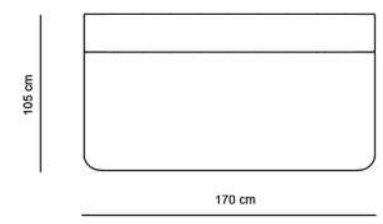

HENDRIX

CANAPEA 2 LOCURI EXT. SALTEA 120X185 CM

CANAPEA 3 LOCURI EXT. SALTEA 140X185 CM

CANAPEA 3 MAXI EXT. SALTEA 160X185 CM

EXEMPLU COLTAR CU 2 CANAPELE DE 150 CM + SEZLONG

EXEMPLU COLTAR CU 2 CANAPELE DE 170 CM + SEZLONG

EXEMPLU COLTAR CU 2 CANAPELE DE 190 CM + SEZLONG

EXEMPLU COLTAR CU 2 CANAPELE DE 170 CM

EXEMPLU COLTAR CU 2 CANAPELE DE 170 CM + POUF

EXEMPLU COLTAR CU 2 CANAPELE DE 170 CM FARA BRATE