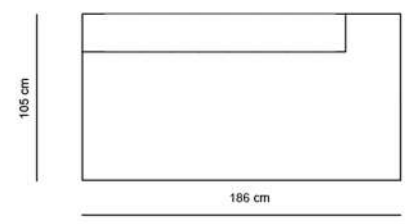

HENDRIX

CANAPEA 2 LOCURI EXT. SALTEA 120X185 CM

CANAPEA 3 LOCURI EXT. SALTEA 140X185 CM

CANAPEA 3 MAXI EXT. SALTEA 160X185 CM

EXEMPLU COLTAR CU 2 CANAPELE DE 150 CM + SEZLONG

EXEMPLU COLTAR CU 2 CANAPELE DE 170 CM + SEZLONG

EXEMPLU COLTAR CU 2 CANAPELE DE 190 CM + SEZLONG

EXEMPLU COLTAR CU 2 CANAPELE DE 170 CM

EXEMPLU COLTAR CU 2 CANAPELE DE 170 CM + POUF

EXEMPLU COLTAR CU 2 CANAPELE DE 170 CM FARA BRATE