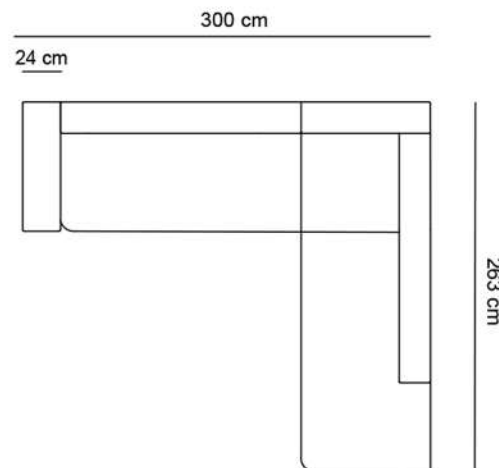

HENDRIX

CANAPEA 2 LOCURI EXT. SALTEA 120X185 CM

CANAPEA 3 LOCURI EXT. SALTEA 140X185 CM

CANAPEA 3 MAXI EXT. SALTEA 160X185 CM

EXEMPLU COLTAR CU 2 CANAPELE DE 150 CM + SEZLONG

EXEMPLU COLTAR CU 2 CANAPELE DE 170 CM + SEZLONG

EXEMPLU COLTAR CU 2 CANAPELE DE 190 CM + SEZLONG

EXEMPLU COLTAR CU 2 CANAPELE DE 170 CM

EXEMPLU COLTAR CU 2 CANAPELE DE 170 CM + POUF

EXEMPLU COLTAR CU 2 CANAPELE DE 170 CM FARA BRATE