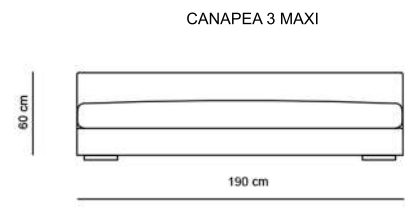

HENDRIX

CANAPEA 2 LOCURI EXT. SALTEA 120X185 CM

CANAPEA 3 LOCURI EXT. SALTEA 140X185 CM

CANAPEA 3 MAXI EXT. SALTEA 160X185 CM

EXEMPLU COLTAR CU 2 CANAPELE DE 150 CM + SEZLONG

EXEMPLU COLTAR CU 2 CANAPELE DE 170 CM + SEZLONG

EXEMPLU COLTAR CU 2 CANAPELE DE 190 CM + SEZLONG

EXEMPLU COLTAR CU 2 CANAPELE DE 170 CM

EXEMPLU COLTAR CU 2 CANAPELE DE 170 CM + POUF

EXEMPLU COLTAR CU 2 CANAPELE DE 170 CM FARA BRATE