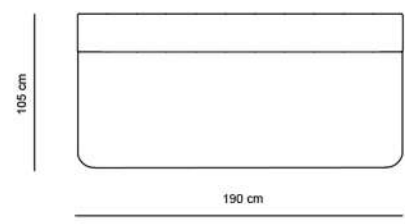

HENDRIX

CANAPEA 2 LOCURI EXT. SALTEA 120X185 CM

CANAPEA 3 LOCURI EXT. SALTEA 140X185 CM

CANAPEA 3 MAXI EXT. SALTEA 160X185 CM

EXEMPLU COLTAR CU 2 CANAPELE DE 150 CM + SEZLONG

EXEMPLU COLTAR CU 2 CANAPELE DE 170 CM + SEZLONG

EXEMPLU COLTAR CU 2 CANAPELE DE 190 CM + SEZLONG

EXEMPLU COLTAR CU 2 CANAPELE DE 170 CM

EXEMPLU COLTAR CU 2 CANAPELE DE 170 CM + POUF

EXEMPLU COLTAR CU 2 CANAPELE DE 170 CM FARA BRATE