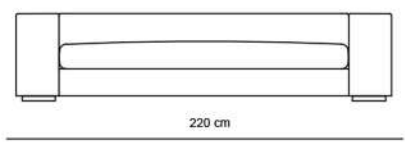

HENDRIX

CANAPEA 2 LOCURI EXT. SALTEA 120X185 CM

CANAPEA 3 LOCURI EXT. SALTEA 140X185 CM

CANAPEA 3 MAXI EXT. SALTEA 160X185 CM

EXEMPLU COLTAR CU 2 CANAPELE DE 150 CM + SEZLONG

EXEMPLU COLTAR CU 2 CANAPELE DE 170 CM + SEZLONG

EXEMPLU COLTAR CU 2 CANAPELE DE 190 CM + SEZLONG

EXEMPLU COLTAR CU 2 CANAPELE DE 170 CM

EXEMPLU COLTAR CU 2 CANAPELE DE 170 CM + POUF

EXEMPLU COLTAR CU 2 CANAPELE DE 170 CM FARA BRATE