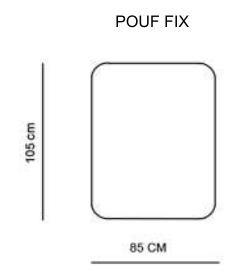

HENDRIX

CANAPEA 2 LOCURI EXT. SALTEA 120X185 CM

CANAPEA 3 LOCURI EXT. SALTEA 140X185 CM

CANAPEA 3 MAXI EXT. SALTEA 160X185 CM

EXEMPLU COLTAR CU 2 CANAPELE DE 150 CM + SEZLONG

EXEMPLU COLTAR CU 2 CANAPELE DE 170 CM + SEZLONG

EXEMPLU COLTAR CU 2 CANAPELE DE 190 CM + SEZLONG

EXEMPLU COLTAR CU 2 CANAPELE DE 170 CM

EXEMPLU COLTAR CU 2 CANAPELE DE 170 CM + POUF

EXEMPLU COLTAR CU 2 CANAPELE DE 170 CM FARA BRATE