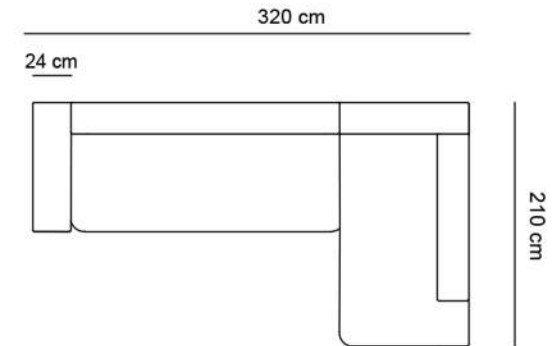

HENDRIX

CANAPEA 2 LOCURI EXT. SALTEA 120X185 CM

CANAPEA 3 LOCURI EXT. SALTEA 140X185 CM

CANAPEA 3 MAXI EXT. SALTEA 160X185 CM

EXEMPLU COLTAR CU 2 CANAPELE DE 150 CM + SEZLONG

EXEMPLU COLTAR CU 2 CANAPELE DE 170 CM + SEZLONG

EXEMPLU COLTAR CU 2 CANAPELE DE 190 CM + SEZLONG

EXEMPLU COLTAR CU 2 CANAPELE DE 170 CM

EXEMPLU COLTAR CU 2 CANAPELE DE 170 CM + POUF

EXEMPLU COLTAR CU 2 CANAPELE DE 170 CM FARA BRATE