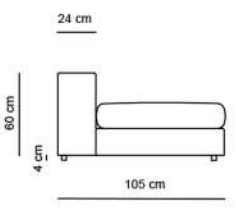

HENDRIX

CANAPEA 2 LOCURI EXT. SALTEA 120X185 CM

CANAPEA 3 LOCURI EXT. SALTEA 140X185 CM

CANAPEA 3 MAXI EXT. SALTEA 160X185 CM

EXEMPLU COLTAR CU 2 CANAPELE DE 150 CM + SEZLONG

EXEMPLU COLTAR CU 2 CANAPELE DE 170 CM + SEZLONG

EXEMPLU COLTAR CU 2 CANAPELE DE 190 CM + SEZLONG

EXEMPLU COLTAR CU 2 CANAPELE DE 170 CM

EXEMPLU COLTAR CU 2 CANAPELE DE 170 CM + POUF

EXEMPLU COLTAR CU 2 CANAPELE DE 170 CM FARA BRATE