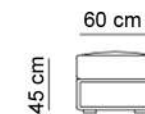

POUF

SEZLONG FIX

SEZLONG CU LADA

CANAPEA EXTINSA

80 cm

POUF CU LADA

DIMENSIUNI SALTELE

JASPER

CANAPEA 2 LOC. CU SEZLONG

CANAPEA 2 MAXI CU SEZLONG

CANAPEA 3 LOC. CU SEZLONG

CANAPEA 3 MAXI CU SEZLONG