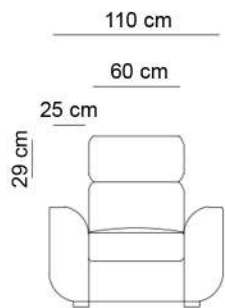

FOTOLIU FIX TETIERA REGLABILA

FOTOLIU FIX

FOTOLIU EXTINSA

CANAPEA 2 LOC.

CANAPEA 2 MAXI

CANAPEA 3 LOC.

CANAPEA 3 MAXI

JASPER

POUF

SEZLONG FIX

SEZLONG CU LADA

CANAPEA EXTINSA

80 cm

POUF CU LADA

DIMENSIUNI SALTELE

JASPER

CANAPEA 2 LOC. CU SEZLONG

CANAPEA 2 MAXI CU SEZLONG

CANAPEA 3 LOC. CU SEZLONG

CANAPEA 3 MAXI CU SEZLONG