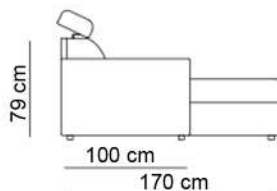

FOTOLIU FIX TETIERA REGLABILA

FOTOLIU FIX

FOTOLIU EXTINSA

CANAPEA 2 LOC.

CANAPEA 2 MAXI

CANAPEA 3 LOC.

CANAPEA 3 MAXI

JASPER

POUF

SEZLONG FIX

SEZLONG CU LADA

CANAPEA EXTINSA

80 cm

POUF CU LADA

DIMENSIUNI SALTELE

JASPER