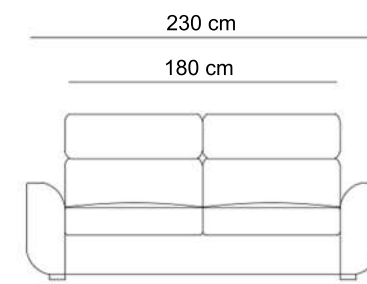

FOTOLIU FIX TETIERA REGLABILA

FOTOLIU FIX

FOTOLIU EXTINSA

CANAPEA 2 LOC.

CANAPEA 2 MAXI

CANAPEA 3 LOC.

CANAPEA 3 MAXI

JASPER

POUF

SEZLONG FIX

SEZLONG CU LADA

CANAPEA EXTINSA

80 cm

POUF CU LADA

DIMENSIUNI SALTELE

JASPER

CANAPEA 2 LOC. CU SEZLONG

CANAPEA 2 MAXI CU SEZLONG

CANAPEA 3 LOC. CU SEZLONG

CANAPEA 3 MAXI CU SEZLONG