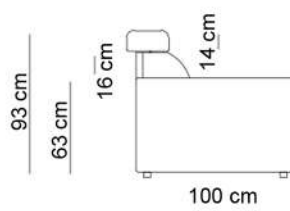

FOTOLIU FIX TETIERA REGLABILA

FOTOLIU FIX

FOTOLIU EXTINSA

CANAPEA 2 LOC.

CANAPEA 2 MAXI

CANAPEA 3 LOC.

CANAPEA 3 MAXI

JASPER

POUF

SEZLONG FIX

SEZLONG CU LADA

CANAPEA EXTINSA

80 cm

POUF CU LADA

DIMENSIUNI SALTELE

JASPER

CANAPEA 2 LOC. CU SEZLONG

CANAPEA 2 MAXI CU SEZLONG

CANAPEA 3 LOC. CU SEZLONG

CANAPEA 3 MAXI CU SEZLONG