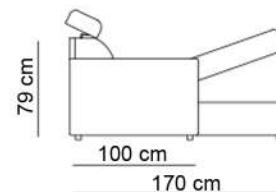

FOTOLIU FIX TETIERA REGLABILA

FOTOLIU FIX

FOTOLIU EXTINSA

CANAPEA 2 LOC.

CANAPEA 2 MAXI

CANAPEA 3 LOC.

CANAPEA 3 MAXI

JASPER

POUF

SEZLONG FIX

SEZLONG CU LADA

CANAPEA EXTINSA

80 cm

POUF CU LADA

DIMENSIUNI SALTELE

JASPER