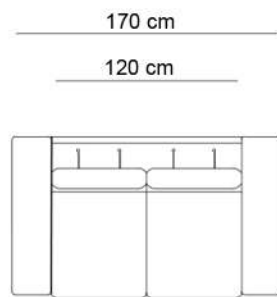

FOTOLIU FIX TETIERA REGLABILA

FOTOLIU FIX

FOTOLIU EXTINSA

CANAPEA 2 LOC.

CANAPEA 2 MAXI

CANAPEA 3 LOC.

CANAPEA 3 MAXI

JASPER

POUF

SEZLONG FIX

SEZLONG CU LADA

CANAPEA EXTINSA

80 cm

POUF CU LADA

DIMENSIUNI SALTELE

JASPER

CANAPEA 2 LOC. CU SEZLONG

CANAPEA 2 MAXI CU SEZLONG

CANAPEA 3 LOC. CU SEZLONG

CANAPEA 3 MAXI CU SEZLONG