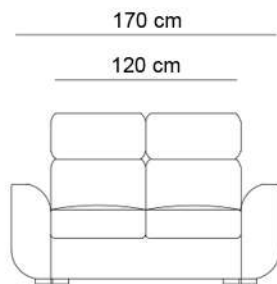

FOTOLIU FIX TETIERA REGLABILA

FOTOLIU FIX

FOTOLIU EXTINSA

CANAPEA 2 LOC.

CANAPEA 2 MAXI

CANAPEA 3 LOC.

CANAPEA 3 MAXI

JASPER

POUF

SEZLONG FIX

SEZLONG CU LADA

CANAPEA EXTINSA

80 cm

POUF CU LADA

DIMENSIUNI SALTELE

JASPER

CANAPEA 2 LOC. CU SEZLONG

CANAPEA 2 MAXI CU SEZLONG

CANAPEA 3 LOC. CU SEZLONG

CANAPEA 3 MAXI CU SEZLONG