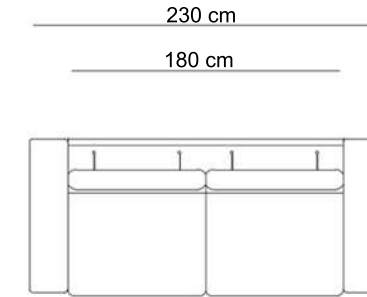

FOTOLIU FIX TETIERA REGLABILA

FOTOLIU FIX

FOTOLIU EXTINSA

CANAPEA 2 LOC.

CANAPEA 2 MAXI

CANAPEA 3 LOC.

CANAPEA 3 MAXI

JASPER

POUF

SEZLONG FIX

SEZLONG CU LADA

CANAPEA EXTINSA

80 cm

POUF CU LADA

DIMENSIUNI SALTELE

JASPER

CANAPEA 2 LOC. CU SEZLONG

CANAPEA 2 MAXI CU SEZLONG

CANAPEA 3 LOC. CU SEZLONG

CANAPEA 3 MAXI CU SEZLONG