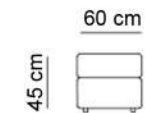

FOTOLIU FIX TETIERA REGLABILA

FOTOLIU FIX

FOTOLIU EXTINSA

CANAPEA 2 LOC.

CANAPEA 2 MAXI

CANAPEA 3 LOC.

CANAPEA 3 MAXI

JASPER

POUF

SEZLONG FIX

SEZLONG CU LADA

CANAPEA EXTINSA

80 cm

POUF CU LADA

DIMENSIUNI SALTELE

JASPER

CANAPEA 2 LOC. CU SEZLONG

CANAPEA 2 MAXI CU SEZLONG

CANAPEA 3 LOC. CU SEZLONG

CANAPEA 3 MAXI CU SEZLONG