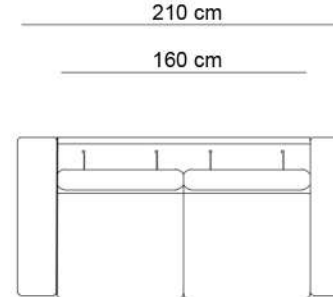

FOTOLIU FIX TETIERA REGLABILA

FOTOLIU FIX

FOTOLIU EXTINSA

CANAPEA 2 LOC.

CANAPEA 2 MAXI

CANAPEA 3 LOC.

CANAPEA 3 MAXI

JASPER

POUF

SEZLONG FIX

SEZLONG CU LADA

CANAPEA EXTINSA

80 cm

POUF CU LADA

DIMENSIUNI SALTELE

JASPER

CANAPEA 2 LOC. CU SEZLONG

CANAPEA 2 MAXI CU SEZLONG

CANAPEA 3 LOC. CU SEZLONG

CANAPEA 3 MAXI CU SEZLONG