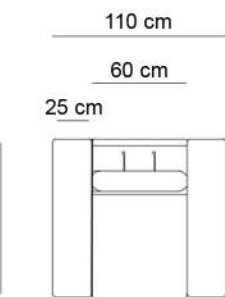

FOTOLIU FIX TETIERA REGLABILA

FOTOLIU FIX

FOTOLIU EXTINSA

CANAPEA 2 LOC.

CANAPEA 2 MAXI

CANAPEA 3 LOC.

CANAPEA 3 MAXI

JASPER

POUF

SEZLONG FIX

SEZLONG CU LADA

CANAPEA EXTINSA

80 cm

POUF CU LADA

DIMENSIUNI SALTELE

JASPER

CANAPEA 2 LOC. CU SEZLONG

CANAPEA 2 MAXI CU SEZLONG

CANAPEA 3 LOC. CU SEZLONG

CANAPEA 3 MAXI CU SEZLONG