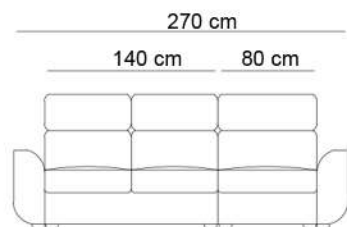

POUF

SEZLONG FIX

SEZLONG CU LADA

CANAPEA EXTINSA

80 cm

POUF CU LADA

DIMENSIUNI SALTELE

JASPER

CANAPEA 2 LOC. CU SEZLONG

CANAPEA 2 MAXI CU SEZLONG

CANAPEA 3 LOC. CU SEZLONG

CANAPEA 3 MAXI CU SEZLONG