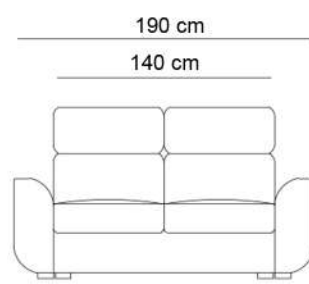

FOTOLIU FIX TETIERA REGLABILA

FOTOLIU FIX

FOTOLIU EXTINSA

CANAPEA 2 LOC.

CANAPEA 2 MAXI

CANAPEA 3 LOC.

CANAPEA 3 MAXI

JASPER

POUF

SEZLONG FIX

SEZLONG CU LADA

CANAPEA EXTINSA

80 cm

POUF CU LADA

DIMENSIUNI SALTELE

JASPER

CANAPEA 2 LOC. CU SEZLONG

CANAPEA 2 MAXI CU SEZLONG

CANAPEA 3 LOC. CU SEZLONG

CANAPEA 3 MAXI CU SEZLONG