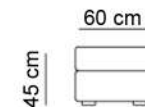

FOTOLIU FIX TETIERA REGLABILA

FOTOLIU FIX

FOTOLIU EXTINSA

CANAPEA 2 LOC.

CANAPEA 2 MAXI

CANAPEA 3 LOC.

CANAPEA 3 MAXI

JASPER

POUF

SEZLONG FIX

SEZLONG CU LADA

CANAPEA EXTINSA

80 cm

POUF CU LADA

DIMENSIUNI SALTELE

JASPER