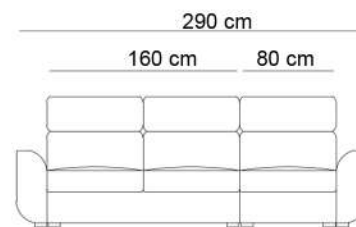

POUF

SEZLONG FIX

SEZLONG CU LADA

CANAPEA EXTINSA

80 cm

POUF CU LADA

DIMENSIUNI SALTELE

JASPER

CANAPEA 2 LOC. CU SEZLONG

CANAPEA 2 MAXI CU SEZLONG

CANAPEA 3 LOC. CU SEZLONG

CANAPEA 3 MAXI CU SEZLONG