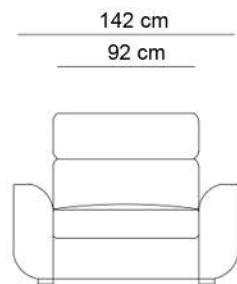

FOTOLIU FIX TETIERA REGLABILA

FOTOLIU FIX

FOTOLIU EXTINSA

CANAPEA 2 LOC.

CANAPEA 2 MAXI

CANAPEA 3 LOC.

CANAPEA 3 MAXI

JASPER

POUF

SEZLONG FIX

SEZLONG CU LADA

CANAPEA EXTINSA

80 cm

POUF CU LADA

DIMENSIUNI SALTELE

JASPER

CANAPEA 2 LOC. CU SEZLONG

CANAPEA 2 MAXI CU SEZLONG

CANAPEA 3 LOC. CU SEZLONG

CANAPEA 3 MAXI CU SEZLONG