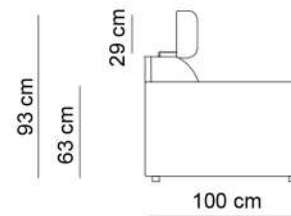

FOTOLIU FIX TETIERA REGLABILA

FOTOLIU FIX

FOTOLIU EXTINSA

CANAPEA 2 LOC.

CANAPEA 2 MAXI

CANAPEA 3 LOC.

CANAPEA 3 MAXI

JASPER

POUF

SEZLONG FIX

SEZLONG CU LADA

CANAPEA EXTINSA

80 cm

POUF CU LADA

DIMENSIUNI SALTELE

JASPER

CANAPEA 2 LOC. CU SEZLONG

CANAPEA 2 MAXI CU SEZLONG

CANAPEA 3 LOC. CU SEZLONG

CANAPEA 3 MAXI CU SEZLONG