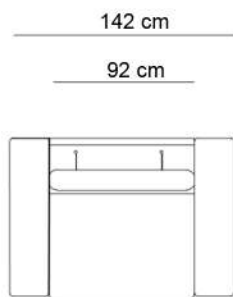

FOTOLIU FIX TETIERA REGLABILA

FOTOLIU FIX

FOTOLIU EXTINSA

CANAPEA 2 LOC.

CANAPEA 2 MAXI

CANAPEA 3 LOC.

CANAPEA 3 MAXI

JASPER

POUF

SEZLONG FIX

SEZLONG CU LADA

CANAPEA EXTINSA

80 cm

POUF CU LADA

DIMENSIUNI SALTELE

JASPER

CANAPEA 2 LOC. CU SEZLONG

CANAPEA 2 MAXI CU SEZLONG

CANAPEA 3 LOC. CU SEZLONG

CANAPEA 3 MAXI CU SEZLONG