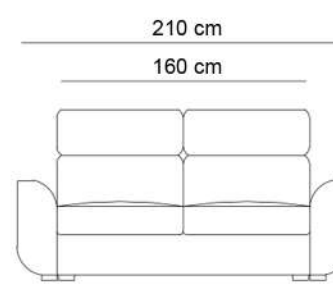

FOTOLIU FIX TETIERA REGLABILA

FOTOLIU FIX

FOTOLIU EXTINSA

CANAPEA 2 LOC.

CANAPEA 2 MAXI

CANAPEA 3 LOC.

CANAPEA 3 MAXI

JASPER

POUF

SEZLONG FIX

SEZLONG CU LADA

CANAPEA EXTINSA

80 cm

POUF CU LADA

DIMENSIUNI SALTELE

JASPER

CANAPEA 2 LOC. CU SEZLONG

CANAPEA 2 MAXI CU SEZLONG

CANAPEA 3 LOC. CU SEZLONG

CANAPEA 3 MAXI CU SEZLONG