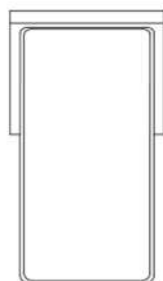

FOTOLIU FIX TETIERA REGLABILA

FOTOLIU FIX

FOTOLIU EXTINSA

CANAPEA 2 LOC.

CANAPEA 2 MAXI

CANAPEA 3 LOC.

CANAPEA 3 MAXI

JASPER

POUF

SEZLONG FIX

SEZLONG CU LADA

CANAPEA EXTINSA

80 cm

POUF CU LADA

DIMENSIUNI SALTELE

JASPER

CANAPEA 2 LOC. CU SEZLONG

CANAPEA 2 MAXI CU SEZLONG

CANAPEA 3 LOC. CU SEZLONG

CANAPEA 3 MAXI CU SEZLONG