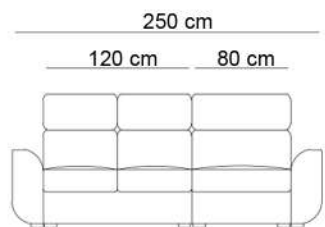

POUF

SEZLONG FIX

SEZLONG CU LADA

CANAPEA EXTINSA

80 cm

POUF CU LADA

DIMENSIUNI SALTELE

JASPER

CANAPEA 2 LOC. CU SEZLONG

CANAPEA 2 MAXI CU SEZLONG

CANAPEA 3 LOC. CU SEZLONG

CANAPEA 3 MAXI CU SEZLONG