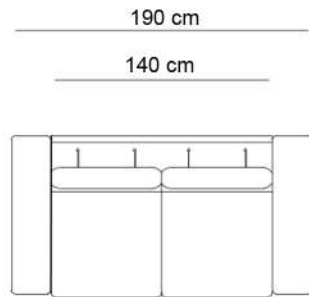

FOTOLIU FIX TETIERA REGLABILA

FOTOLIU FIX

FOTOLIU EXTINSA

CANAPEA 2 LOC.

CANAPEA 2 MAXI

CANAPEA 3 LOC.

CANAPEA 3 MAXI

JASPER

POUF

SEZLONG FIX

SEZLONG CU LADA

CANAPEA EXTINSA

80 cm

POUF CU LADA

DIMENSIUNI SALTELE

JASPER

CANAPEA 2 LOC. CU SEZLONG

CANAPEA 2 MAXI CU SEZLONG

CANAPEA 3 LOC. CU SEZLONG

CANAPEA 3 MAXI CU SEZLONG