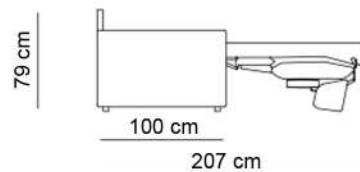

POUF

SEZLONG FIX

SEZLONG CU LADA

CANAPEA EXTINSA

80 cm

POUF CU LADA

DIMENSIUNI SALTELE

JASPER

CANAPEA 2 LOC. CU SEZLONG

CANAPEA 2 MAXI CU SEZLONG

CANAPEA 3 LOC. CU SEZLONG

CANAPEA 3 MAXI CU SEZLONG