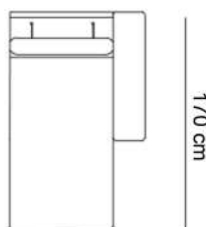

POUF

SEZLONG FIX

SEZLONG CU LADA

CANAPEA EXTINSA

80 cm

POUF CU LADA

DIMENSIUNI SALTELE

JASPER

CANAPEA 2 LOC. CU SEZLONG

CANAPEA 2 MAXI CU SEZLONG

CANAPEA 3 LOC. CU SEZLONG

CANAPEA 3 MAXI CU SEZLONG