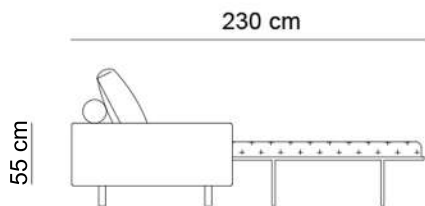

30 cm

180 cm

MODUL SEZLONG

186 cm

POUF

105 cm

180 cm

186 cm

160 cm

3 LOC.
FREEBACK REST

170 cm

3 LOC. MAXI
FREEBACK REST

190 cm

150 cm

160 cm

170 cm

190 cm

PERNA CILINDRU

PERNA 40x70 cm

RICHARDS

CANAPEA 2 LOC. CU EXTENSIE PAT 120x185 cm

CANAPEA 3 LOC. CU EXTENSIE PAT 140x185 cm

CANAPEA 3 MAXI CU EXTENSIE PAT 160x185 cm

EXEMPLU COLTAR CU 2 CANAPELE 3 LOC.

DIMENSIUNI SALTELE