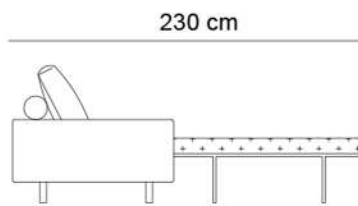

30 cm

180 cm

MODUL SEZLONG

186 cm

POUF

105 cm

180 cm

186 cm

160 cm

3 LOC.
FREEBACK REST

170 cm

3 LOC. MAXI
FREEBACK REST

190 cm

150 cm

160 cm

170 cm

190 cm

PERNA CILINDRU

PERNA 40x70 cm

RICHARDS

CANAPEA 2 LOC. CU EXTENSIE PAT 120x185 cm

CANAPEA 3 LOC. CU EXTENSIE PAT 140x185 cm

CANAPEA 3 MAXI CU EXTENSIE PAT 160x185 cm

EXEMPLU COLTAR CU 2 CANAPELE 3 LOC.

DIMENSIUNI SALTELE