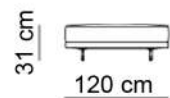

CANAPEA 3 LOC.

170 cm

CANAPEA 3 MAXI

190 cm

105 cm

da 50 a 93 cm

98 cm

SEZLONG

30 cm

180 cm

MODUL SEZLONG

186 cm

POUF

105 cm

180 cm

186 cm

80 cm

105 cm

RICHARDS

FOTOLIU
FREEBACK REST

100 cm

2 LOC.
FREEBACK REST

150 cm

SEZLONG
FREEBACK REST

DIMENSIUNI SALTELE