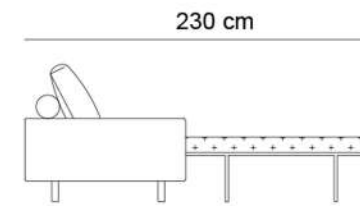

160 cm

3 LOC.
FREEBACK REST

170 cm

3 LOC. MAXI
FREEBACK REST

190 cm

150 cm

160 cm

170 cm

190 cm

PERNA CILINDRU

PERNA 40x70 cm

RICHARDS

CANAPEA 2 LOC. CU EXTENSIE PAT 120x185 cm

CANAPEA 3 LOC. CU EXTENSIE PAT 140x185 cm

CANAPEA 3 MAXI CU EXTENSIE PAT 160x185 cm

EXEMPLU COLTAR CU 2 CANAPELE 3 LOC.

DIMENSIUNI SALTELE