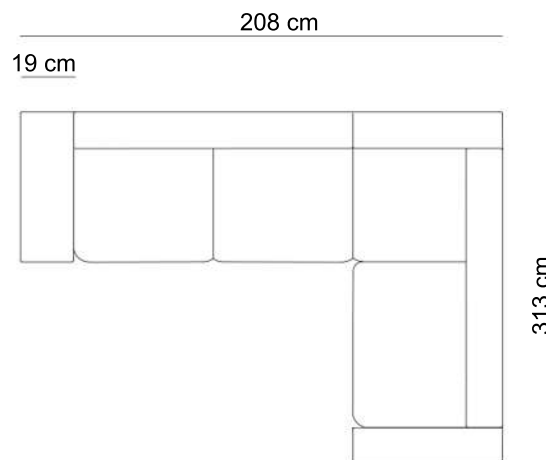

30 cm

180 cm

MODUL SEZLONG

186 cm

POUF

105 cm

180 cm

186 cm

160 cm

3 LOC.
FREEBACK REST

170 cm

3 LOC. MAXI
FREEBACK REST

190 cm

150 cm

160 cm

170 cm

190 cm

PERNA CILINDRU

PERNA 40x70 cm

RICHARDS

CANAPEA 2 LOC. CU EXTENSIE PAT 120x185 cm

CANAPEA 3 LOC. CU EXTENSIE PAT 140x185 cm

CANAPEA 3 MAXI CU EXTENSIE PAT 160x185 cm

EXEMPLU COLTAR CU 2 CANAPELE 3 LOC.

DIMENSIUNI SALTELE