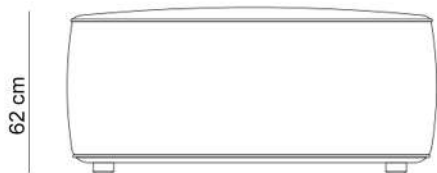

PIUMONE

SEZUT

70 / 80 / 90 / 100 / 110 / 120 cm

MINI SEZLONG

70 / 80 / 90 / 100 / 110 / 120 / 130 / 140 cm

SEZLONG

70 / 80 / 90 / 100 / 110 / 120 cm

SPATAR

70 / 80 / 90 / 100 / 110 / 120 cm

BRAT

70 / 80 / 90 / 100 / 110 / 120 cm

PERECHE CILINDRI

PERNA

PERNA