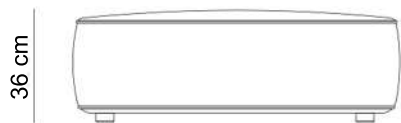

PIUMONE

SEZUT

70 / 80 / 90 / 100 / 110 / 120 cm

MINI SEZLONG

70 / 80 / 90 / 100 / 110 / 120 / 130 / 140 cm

SEZLONG

70 / 80 / 90 / 100 / 110 / 120 cm

SPATAR

70 / 80 / 90 / 100 / 110 / 120 cm

BRAT

70 / 80 / 90 / 100 / 110 / 120 cm

PERECHE CILINDRI

PERNA

PERNA