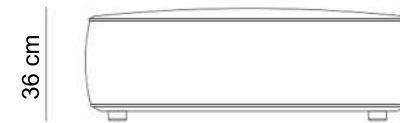

PIUMONE

SEZUT

70 / 80 / 90 / 100 / 110 / 120 cm

MINI SEZLONG

70 / 80 / 90 / 100 / 110 / 120 / 130 / 140 cm

SEZLONG

70 / 80 / 90 / 100 / 110 / 120 cm

SPATAR

70 / 80 / 90 / 100 / 110 / 120 cm

BRAT

70 / 80 / 90 / 100 / 110 / 120 cm

PERECHE CILINDRI

PERNA

PERNA