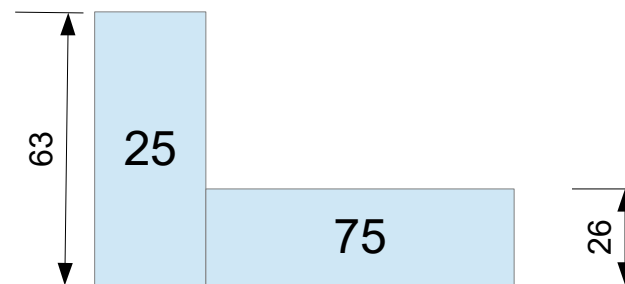

Model Flou

68 CM

110 x 100

80 x 70

150 x 130

175 x 100

200 x 100

220 x 100

240 x 100

PICIOR 17 CM

PICIOR 5 CM