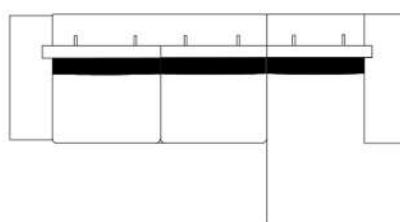

CANAPEA PAT DESCHISA

SEZLONG FIX

SEZLONG LADA

POUF

DIMENSIUNI SALTELE

ALBATROS

CANAPEA 2 LOC. CU SEZLONG

CANAPEA 3 LOC. CU SEZLONG

CANAPEA 3 MAXI CU SEZLONG

CANAPEA 2 LOC. CU SEZLONG CU LADA

CANAPEA 3 LOC. CU SEZLONG CU LADA

CANAPEA 3 MAXI CU SEZLONG CU LADA