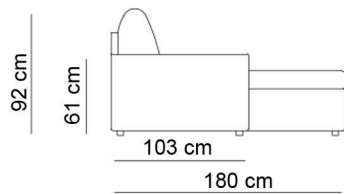

ALBATROS

FOTOLIU FIX

CANAPEA 2 LOC.

CANAPEA 3 LOC.

CANAPEA 3 LOC. MAXI

PERNE LOMBARE

COLT

ALBATROS

CANAPEA PAT DESCHISA

SEZLONG FIX

SEZLONG LADA

POUF

DIMENSIUNI SALTELE

ALBATROS

CANAPEA 2 LOC. CU SEZLONG

CANAPEA 3 LOC. CU SEZLONG

CANAPEA 3 MAXI CU SEZLONG

CANAPEA 2 LOC. CU SEZLONG CU LADA

CANAPEA 3 LOC. CU SEZLONG CU LADA

CANAPEA 3 MAXI CU SEZLONG CU LADA