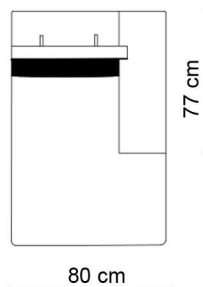

ALBATROS

FOTOLIU FIX

CANAPEA 2 LOC.

CANAPEA 3 LOC.

CANAPEA 3 LOC. MAXI

PERNE LOMBARE

COLT

ALBATROS

CANAPEA PAT DESCHISA

SEZLONG FIX

SEZLONG LADA

POUF

DIMENSIUNI SALTELE

ALBATROS

CANAPEA 2 LOC. CU SEZLONG

CANAPEA 3 LOC. CU SEZLONG

CANAPEA 3 MAXI CU SEZLONG

CANAPEA 2 LOC. CU SEZLONG CU LADA

CANAPEA 3 LOC. CU SEZLONG CU LADA

CANAPEA 3 MAXI CU SEZLONG CU LADA