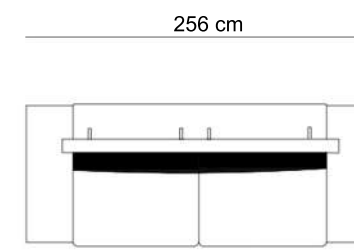

ALBATROS

FOTOLIU FIX

CANAPEA 2 LOC.

CANAPEA 3 LOC.

CANAPEA 3 LOC. MAXI

PERNE LOMBARE

COLT

ALBATROS

CANAPEA PAT DESCHISA

SEZLONG FIX

SEZLONG LADA

POUF

DIMENSIUNI SALTELE

ALBATROS

CANAPEA 2 LOC. CU SEZLONG

CANAPEA 3 LOC. CU SEZLONG

CANAPEA 3 MAXI CU SEZLONG

CANAPEA 2 LOC. CU SEZLONG CU LADA

CANAPEA 3 LOC. CU SEZLONG CU LADA

CANAPEA 3 MAXI CU SEZLONG CU LADA