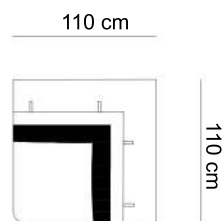

ALBATROS

FOTOLIU FIX

CANAPEA 2 LOC.

CANAPEA 3 LOC.

CANAPEA 3 LOC. MAXI

PERNE LOMBARE

COLT

ALBATROS

CANAPEA PAT DESCHISA

SEZLONG FIX

SEZLONG LADA

POUF

DIMENSIUNI SALTELE

ALBATROS

CANAPEA 2 LOC. CU SEZLONG

CANAPEA 3 LOC. CU SEZLONG

CANAPEA 3 MAXI CU SEZLONG

CANAPEA 2 LOC. CU SEZLONG CU LADA

CANAPEA 3 LOC. CU SEZLONG CU LADA

CANAPEA 3 MAXI CU SEZLONG CU LADA