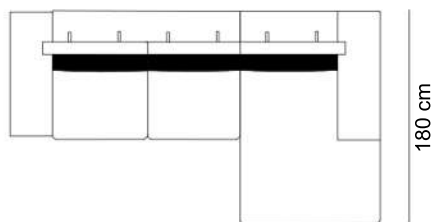

CANAPEA PAT DESCHISA

SEZLONG FIX

SEZLONG LADA

POUF

DIMENSIUNI SALTELE

ALBATROS

CANAPEA 2 LOC. CU SEZLONG

CANAPEA 3 LOC. CU SEZLONG

CANAPEA 3 MAXI CU SEZLONG

CANAPEA 2 LOC. CU SEZLONG CU LADA

CANAPEA 3 LOC. CU SEZLONG CU LADA

CANAPEA 3 MAXI CU SEZLONG CU LADA