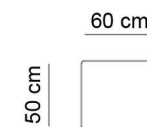

CANAPEA PAT DESCHISA

SEZLONG FIX

SEZLONG LADA

POUF

DIMENSIUNI SALTELE

ALBATROS

CANAPEA 2 LOC. CU SEZLONG

CANAPEA 3 LOC. CU SEZLONG

CANAPEA 3 MAXI CU SEZLONG

CANAPEA 2 LOC. CU SEZLONG CU LADA

CANAPEA 3 LOC. CU SEZLONG CU LADA

CANAPEA 3 MAXI CU SEZLONG CU LADA