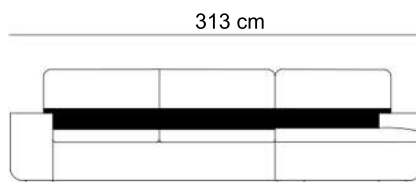

CANAPEA PAT DESCHISA

SEZLONG FIX

SEZLONG LADA

POUF

DIMENSIUNI SALTELE

ALBATROS

CANAPEA 2 LOC. CU SEZLONG

CANAPEA 3 LOC. CU SEZLONG

CANAPEA 3 MAXI CU SEZLONG

CANAPEA 2 LOC. CU SEZLONG CU LADA

CANAPEA 3 LOC. CU SEZLONG CU LADA

CANAPEA 3 MAXI CU SEZLONG CU LADA