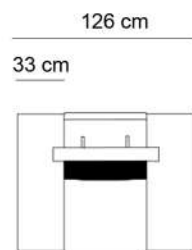

ALBATROS

FOTOLIU FIX

CANAPEA 2 LOC.

CANAPEA 3 LOC.

CANAPEA 3 LOC. MAXI

PERNE LOMBARE

COLT

ALBATROS

CANAPEA PAT DESCHISA

SEZLONG FIX

SEZLONG LADA

POUF

DIMENSIUNI SALTELE

ALBATROS

CANAPEA 2 LOC. CU SEZLONG

CANAPEA 3 LOC. CU SEZLONG

CANAPEA 3 MAXI CU SEZLONG

CANAPEA 2 LOC. CU SEZLONG CU LADA

CANAPEA 3 LOC. CU SEZLONG CU LADA

CANAPEA 3 MAXI CU SEZLONG CU LADA