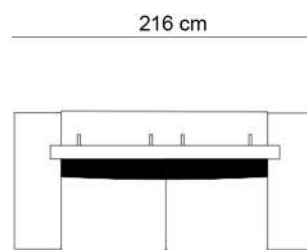

ALBATROS

FOTOLIU FIX

CANAPEA 2 LOC.

CANAPEA 3 LOC.

CANAPEA 3 LOC. MAXI

PERNE LOMBARE

COLT

ALBATROS

CANAPEA PAT DESCHISA

SEZLONG FIX

SEZLONG LADA

POUF

DIMENSIUNI SALTELE

ALBATROS

CANAPEA 2 LOC. CU SEZLONG

CANAPEA 3 LOC. CU SEZLONG

CANAPEA 3 MAXI CU SEZLONG

CANAPEA 2 LOC. CU SEZLONG CU LADA

CANAPEA 3 LOC. CU SEZLONG CU LADA

CANAPEA 3 MAXI CU SEZLONG CU LADA