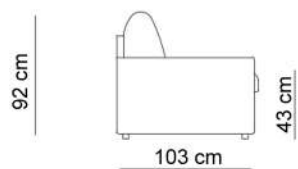

ALBATROS

FOTOLIU FIX

CANAPEA 2 LOC.

CANAPEA 3 LOC.

CANAPEA 3 LOC. MAXI

PERNE LOMBARE

COLT

ALBATROS

CANAPEA PAT DESCHISA

SEZLONG FIX

SEZLONG LADA

POUF

DIMENSIUNI SALTELE

ALBATROS

CANAPEA 2 LOC. CU SEZLONG

CANAPEA 3 LOC. CU SEZLONG

CANAPEA 3 MAXI CU SEZLONG

CANAPEA 2 LOC. CU SEZLONG CU LADA

CANAPEA 3 LOC. CU SEZLONG CU LADA

CANAPEA 3 MAXI CU SEZLONG CU LADA