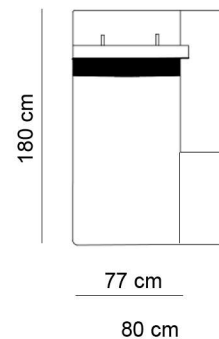

ALBATROS

FOTOLIU FIX

CANAPEA 2 LOC.

CANAPEA 3 LOC.

CANAPEA 3 LOC. MAXI

PERNE LOMBARE

COLT

ALBATROS

CANAPEA PAT DESCHISA

SEZLONG FIX

SEZLONG LADA

POUF

DIMENSIUNI SALTELE

ALBATROS

CANAPEA 2 LOC. CU SEZLONG

CANAPEA 3 LOC. CU SEZLONG

CANAPEA 3 MAXI CU SEZLONG

CANAPEA 2 LOC. CU SEZLONG CU LADA

CANAPEA 3 LOC. CU SEZLONG CU LADA

CANAPEA 3 MAXI CU SEZLONG CU LADA