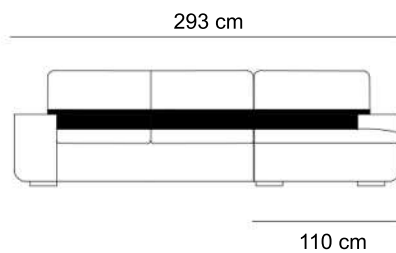

CANAPEA PAT DESCHISA

SEZLONG FIX

SEZLONG LADA

POUF

DIMENSIUNI SALTELE

ALBATROS

CANAPEA 2 LOC. CU SEZLONG

CANAPEA 3 LOC. CU SEZLONG

CANAPEA 3 MAXI CU SEZLONG

CANAPEA 2 LOC. CU SEZLONG CU LADA

CANAPEA 3 LOC. CU SEZLONG CU LADA

CANAPEA 3 MAXI CU SEZLONG CU LADA