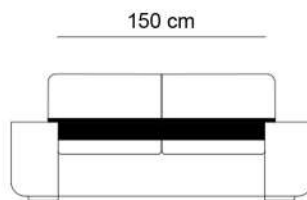

ALBATROS

FOTOLIU FIX

CANAPEA 2 LOC.

CANAPEA 3 LOC.

CANAPEA 3 LOC. MAXI

PERNE LOMBARE

COLT

ALBATROS

CANAPEA PAT DESCHISA

SEZLONG FIX

SEZLONG LADA

POUF

DIMENSIUNI SALTELE

ALBATROS

CANAPEA 2 LOC. CU SEZLONG

CANAPEA 3 LOC. CU SEZLONG

CANAPEA 3 MAXI CU SEZLONG

CANAPEA 2 LOC. CU SEZLONG CU LADA

CANAPEA 3 LOC. CU SEZLONG CU LADA

CANAPEA 3 MAXI CU SEZLONG CU LADA