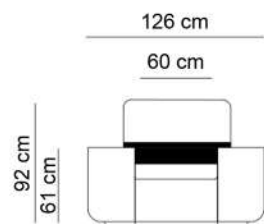

ALBATROS

FOTOLIU FIX

CANAPEA 2 LOC.

CANAPEA 3 LOC.

CANAPEA 3 LOC. MAXI

PERNE LOMBARE

COLT

ALBATROS

CANAPEA PAT DESCHISA

SEZLONG FIX

SEZLONG LADA

POUF

DIMENSIUNI SALTELE

ALBATROS

CANAPEA 2 LOC. CU SEZLONG

CANAPEA 3 LOC. CU SEZLONG

CANAPEA 3 MAXI CU SEZLONG

CANAPEA 2 LOC. CU SEZLONG CU LADA

CANAPEA 3 LOC. CU SEZLONG CU LADA

CANAPEA 3 MAXI CU SEZLONG CU LADA