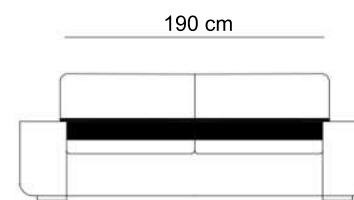

ALBATROS

FOTOLIU FIX

CANAPEA 2 LOC.

CANAPEA 3 LOC.

CANAPEA 3 LOC. MAXI

PERNE LOMBARE

COLT

ALBATROS

CANAPEA PAT DESCHISA

SEZLONG FIX

SEZLONG LADA

POUF

DIMENSIUNI SALTELE

ALBATROS

CANAPEA 2 LOC. CU SEZLONG

CANAPEA 3 LOC. CU SEZLONG

CANAPEA 3 MAXI CU SEZLONG

CANAPEA 2 LOC. CU SEZLONG CU LADA

CANAPEA 3 LOC. CU SEZLONG CU LADA

CANAPEA 3 MAXI CU SEZLONG CU LADA