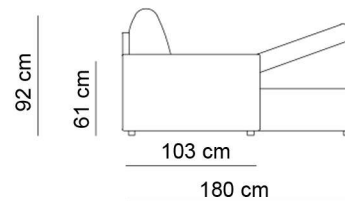

ALBATROS

FOTOLIU FIX

CANAPEA 2 LOC.

CANAPEA 3 LOC.

CANAPEA 3 LOC. MAXI

PERNE LOMBARE

COLT

ALBATROS

CANAPEA PAT DESCHISA

SEZLONG FIX

SEZLONG LADA

POUF

DIMENSIUNI SALTELE

ALBATROS

CANAPEA 2 LOC. CU SEZLONG

CANAPEA 3 LOC. CU SEZLONG

CANAPEA 3 MAXI CU SEZLONG

CANAPEA 2 LOC. CU SEZLONG CU LADA

CANAPEA 3 LOC. CU SEZLONG CU LADA

CANAPEA 3 MAXI CU SEZLONG CU LADA