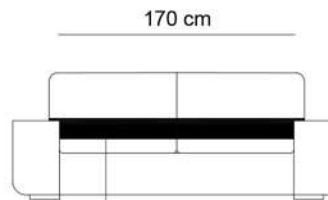

ALBATROS

FOTOLIU FIX

CANAPEA 2 LOC.

CANAPEA 3 LOC.

CANAPEA 3 LOC. MAXI

PERNE LOMBARE

COLT

ALBATROS

CANAPEA PAT DESCHISA

SEZLONG FIX

SEZLONG LADA

POUF

DIMENSIUNI SALTELE

ALBATROS

CANAPEA 2 LOC. CU SEZLONG

CANAPEA 3 LOC. CU SEZLONG

CANAPEA 3 MAXI CU SEZLONG

CANAPEA 2 LOC. CU SEZLONG CU LADA

CANAPEA 3 LOC. CU SEZLONG CU LADA

CANAPEA 3 MAXI CU SEZLONG CU LADA