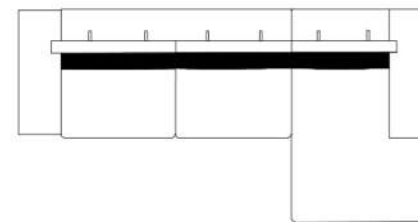

CANAPEA PAT DESCHISA

SEZLONG FIX

SEZLONG LADA

POUF

DIMENSIUNI SALTELE

ALBATROS

CANAPEA 2 LOC. CU SEZLONG

CANAPEA 3 LOC. CU SEZLONG

CANAPEA 3 MAXI CU SEZLONG

CANAPEA 2 LOC. CU SEZLONG CU LADA

CANAPEA 3 LOC. CU SEZLONG CU LADA

CANAPEA 3 MAXI CU SEZLONG CU LADA