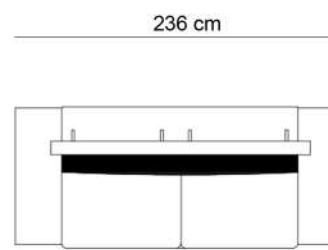

ALBATROS

FOTOLIU FIX

CANAPEA 2 LOC.

CANAPEA 3 LOC.

CANAPEA 3 LOC. MAXI

PERNE LOMBARE

COLT

ALBATROS

CANAPEA PAT DESCHISA

SEZLONG FIX

SEZLONG LADA

POUF

DIMENSIUNI SALTELE

ALBATROS

CANAPEA 2 LOC. CU SEZLONG

CANAPEA 3 LOC. CU SEZLONG

CANAPEA 3 MAXI CU SEZLONG

CANAPEA 2 LOC. CU SEZLONG CU LADA

CANAPEA 3 LOC. CU SEZLONG CU LADA

CANAPEA 3 MAXI CU SEZLONG CU LADA