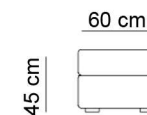

CANAPEA PAT DESCHISA

SEZLONG FIX

SEZLONG LADA

POUF

DIMENSIUNI SALTELE

ALBATROS

CANAPEA 2 LOC. CU SEZLONG

CANAPEA 3 LOC. CU SEZLONG

CANAPEA 3 MAXI CU SEZLONG

CANAPEA 2 LOC. CU SEZLONG CU LADA

CANAPEA 3 LOC. CU SEZLONG CU LADA

CANAPEA 3 MAXI CU SEZLONG CU LADA