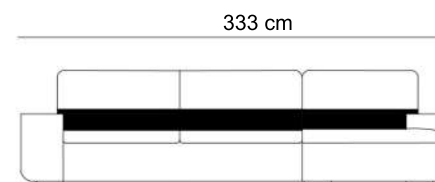

CANAPEA PAT DESCHISA

SEZLONG FIX

SEZLONG LADA

POUF

DIMENSIUNI SALTELE

ALBATROS

CANAPEA 2 LOC. CU SEZLONG

CANAPEA 3 LOC. CU SEZLONG

CANAPEA 3 MAXI CU SEZLONG

CANAPEA 2 LOC. CU SEZLONG CU LADA

CANAPEA 3 LOC. CU SEZLONG CU LADA

CANAPEA 3 MAXI CU SEZLONG CU LADA