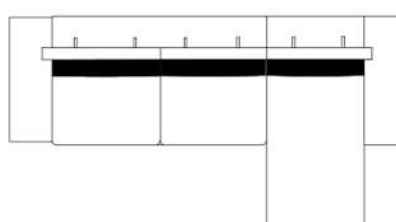

CANAPEA PAT DESCHISA

SEZLONG FIX

SEZLONG LADA

POUF

DIMENSIUNI SALTELE

ALBATROS

CANAPEA 2 LOC. CU SEZLONG

CANAPEA 3 LOC. CU SEZLONG

CANAPEA 3 MAXI CU SEZLONG

CANAPEA 2 LOC. CU SEZLONG CU LADA

CANAPEA 3 LOC. CU SEZLONG CU LADA

CANAPEA 3 MAXI CU SEZLONG CU LADA