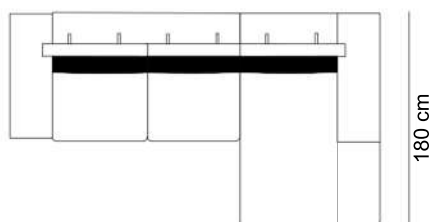

CANAPEA PAT DESCHISA

SEZLONG FIX

SEZLONG LADA

POUF

DIMENSIUNI SALTELE

ALBATROS

CANAPEA 2 LOC. CU SEZLONG

CANAPEA 3 LOC. CU SEZLONG

CANAPEA 3 MAXI CU SEZLONG

CANAPEA 2 LOC. CU SEZLONG CU LADA

CANAPEA 3 LOC. CU SEZLONG CU LADA

CANAPEA 3 MAXI CU SEZLONG CU LADA