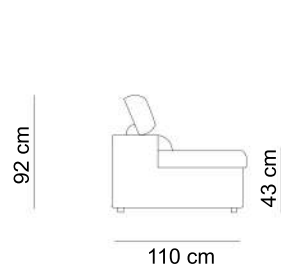

ALBATROS

FOTOLIU FIX

CANAPEA 2 LOC.

CANAPEA 3 LOC.

CANAPEA 3 LOC. MAXI

PERNE LOMBARE

COLT

ALBATROS

CANAPEA PAT DESCHISA

SEZLONG FIX

SEZLONG LADA

POUF

DIMENSIUNI SALTELE

ALBATROS

CANAPEA 2 LOC. CU SEZLONG

CANAPEA 3 LOC. CU SEZLONG

CANAPEA 3 MAXI CU SEZLONG

CANAPEA 2 LOC. CU SEZLONG CU LADA

CANAPEA 3 LOC. CU SEZLONG CU LADA

CANAPEA 3 MAXI CU SEZLONG CU LADA