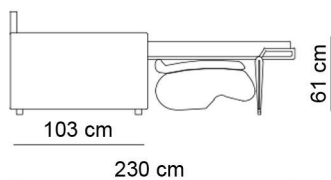

ALBATROS

FOTOLIU FIX

CANAPEA 2 LOC.

CANAPEA 3 LOC.

CANAPEA 3 LOC. MAXI

PERNE LOMBARE

COLT

ALBATROS

CANAPEA PAT DESCHISA

SEZLONG FIX

SEZLONG LADA

POUF

DIMENSIUNI SALTELE

ALBATROS

CANAPEA 2 LOC. CU SEZLONG

CANAPEA 3 LOC. CU SEZLONG

CANAPEA 3 MAXI CU SEZLONG

CANAPEA 2 LOC. CU SEZLONG CU LADA

CANAPEA 3 LOC. CU SEZLONG CU LADA

CANAPEA 3 MAXI CU SEZLONG CU LADA