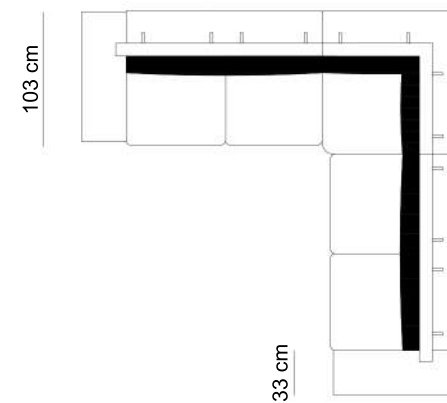

ALBATROS

FOTOLIU FIX

CANAPEA 2 LOC.

CANAPEA 3 LOC.

CANAPEA 3 LOC. MAXI

PERNE LOMBARE

COLT

ALBATROS

CANAPEA PAT DESCHISA

SEZLONG FIX

SEZLONG LADA

POUF

DIMENSIUNI SALTELE

ALBATROS

CANAPEA 2 LOC. CU SEZLONG

CANAPEA 3 LOC. CU SEZLONG

CANAPEA 3 MAXI CU SEZLONG

CANAPEA 2 LOC. CU SEZLONG CU LADA

CANAPEA 3 LOC. CU SEZLONG CU LADA

CANAPEA 3 MAXI CU SEZLONG CU LADA