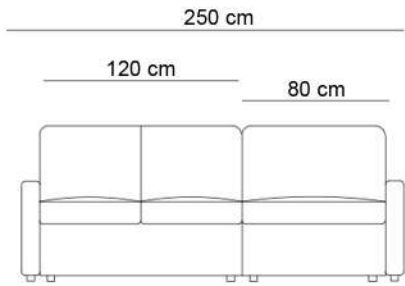

CIRRUS

FOTOLIU FIX

74 cm
60 cm

92 cm
60 cm

FOTOLIU EXTENSIBIL

106 cm
92 cm

CANAPEA 2 LOC.

134 cm
120 cm

CANAPEA 2 MAXI

154 cm
140 cm

CANAPEA 3 LOC.

174 cm
160 cm

CANAPEA 3 MAXI

194 cm
180 cm

7 cm

CIRRUS

CANAPEA EXTENSIBIL

SEZLONG FIX

SEZLONG CU LADA

POUF

DIMENSIUNI SALTELE

CIRRUS

CANAPEA 2 LOC. CU SEZLONG

CANAPEA 2 MAXI CU SEZLONG

CANAPEA 3 LOC. CU SEZLONG

CANAPEA 3 MAXI CU SEZLONG