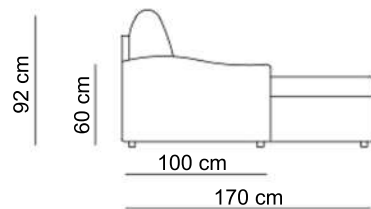

CIRRUS

FOTOLIU FIX

74 cm
60 cm

92 cm
60 cm

FOTOLIU EXTENSIBIL

106 cm
92 cm

CANAPEA 2 LOC.

134 cm
120 cm

CANAPEA 2 MAXI

154 cm
140 cm

CANAPEA 3 LOC.

174 cm
160 cm

CANAPEA 3 MAXI

194 cm
180 cm

7 cm

CIRRUS

CANAPEA EXTENSIBIL

SEZLONG FIX

SEZLONG CU LADA

POUF

DIMENSIUNI SALTELE

CIRRUS

CANAPEA 2 LOC. CU SEZLONG

CANAPEA 2 MAXI CU SEZLONG