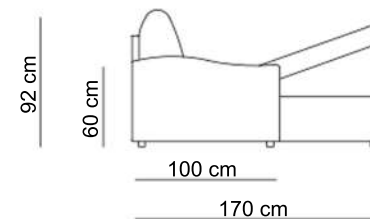

CIRRUS

FOTOLIU FIX

74 cm
60 cm

92 cm
60 cm

FOTOLIU EXTENSIBIL

106 cm
92 cm

CANAPEA 2 LOC.

134 cm
120 cm

CANAPEA 2 MAXI

154 cm
140 cm

CANAPEA 3 LOC.

174 cm
160 cm

CANAPEA 3 MAXI

194 cm
180 cm

7 cm

CIRRUS

CANAPEA EXTENSIBIL

SEZLONG FIX

SEZLONG CU LADA

POUF

DIMENSIUNI SALTELE

CIRRUS

CANAPEA 2 LOC. CU SEZLONG

CANAPEA 2 MAXI CU SEZLONG