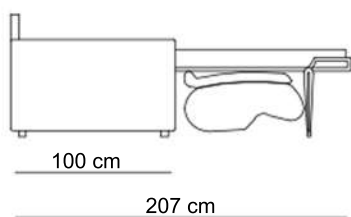

CIRRUS

FOTOLIU FIX

74 cm
60 cm

92 cm
60 cm

FOTOLIU EXTENSIBIL

106 cm
92 cm

CANAPEA 2 LOC.

134 cm
120 cm

CANAPEA 2 MAXI

154 cm
140 cm

CANAPEA 3 LOC.

174 cm
160 cm

CANAPEA 3 MAXI

194 cm
180 cm

7 cm

CIRRUS

CANAPEA EXTENSIBIL

SEZLONG FIX

SEZLONG CU LADA

POUF

DIMENSIUNI SALTELE

CIRRUS

CANAPEA 2 LOC. CU SEZLONG

CANAPEA 2 MAXI CU SEZLONG