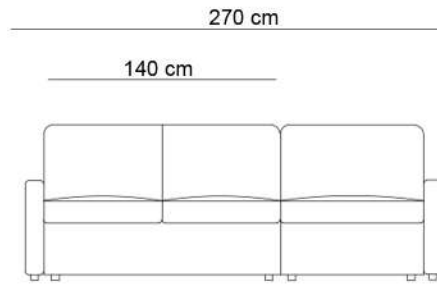

CIRRUS

FOTOLIU FIX

74 cm
60 cm

92 cm
60 cm

FOTOLIU EXTENSIBIL

106 cm
92 cm

CANAPEA 2 LOC.

134 cm
120 cm

CANAPEA 2 MAXI

154 cm
140 cm

CANAPEA 3 LOC.

174 cm
160 cm

CANAPEA 3 MAXI

194 cm
180 cm

7 cm

CIRRUS

CANAPEA EXTENSIBIL

SEZLONG FIX

SEZLONG CU LADA

POUF

DIMENSIUNI SALTELE

CIRRUS

CANAPEA 2 LOC. CU SEZLONG

CANAPEA 2 MAXI CU SEZLONG

CANAPEA 3 LOC. CU SEZLONG

CANAPEA 3 MAXI CU SEZLONG