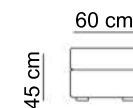

CIRRUS

FOTOLIU FIX

74 cm
60 cm

92 cm
60 cm

FOTOLIU EXTENSIBIL

106 cm
92 cm

CANAPEA 2 LOC.

134 cm
120 cm

CANAPEA 2 MAXI

154 cm
140 cm

CANAPEA 3 LOC.

174 cm
160 cm

CANAPEA 3 MAXI

194 cm
180 cm

7 cm

CIRRUS

CANAPEA EXTENSIBIL

SEZLONG FIX

SEZLONG CU LADA

POUF

DIMENSIUNI SALTELE

CIRRUS

CANAPEA 2 LOC. CU SEZLONG

CANAPEA 2 MAXI CU SEZLONG

CANAPEA 3 LOC. CU SEZLONG

CANAPEA 3 MAXI CU SEZLONG