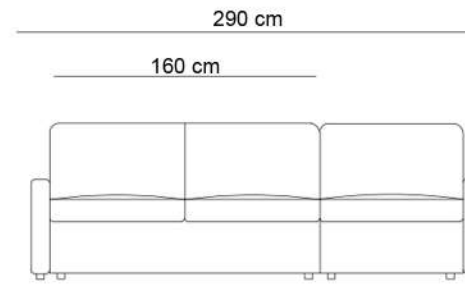

CANAPEA 2 MAXI

154 cm
140 cm

CANAPEA 3 LOC.

174 cm
160 cm

CANAPEA 3 MAXI

194 cm
180 cm

7 cm

CIRRUS

CANAPEA EXTENSIBIL

SEZLONG FIX

SEZLONG CU LADA

POUF

DIMENSIUNI SALTELE

CIRRUS

CANAPEA 2 LOC. CU SEZLONG

CANAPEA 2 MAXI CU SEZLONG

CANAPEA 3 LOC. CU SEZLONG

CANAPEA 3 MAXI CU SEZLONG