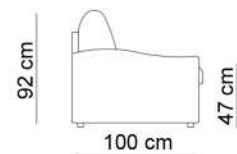

CIRRUS

FOTOLIU FIX

74 cm
60 cm

92 cm
60 cm

FOTOLIU EXTENSIBIL

106 cm
92 cm

CANAPEA 2 LOC.

134 cm
120 cm

CANAPEA 2 MAXI

154 cm
140 cm

CANAPEA 3 LOC.

174 cm
160 cm

CANAPEA 3 MAXI

194 cm
180 cm

7 cm

CIRRUS

CANAPEA EXTENSIBIL

SEZLONG FIX

SEZLONG CU LADA

POUF

DIMENSIUNI SALTELE

CIRRUS

CANAPEA 2 LOC. CU SEZLONG

CANAPEA 2 MAXI CU SEZLONG