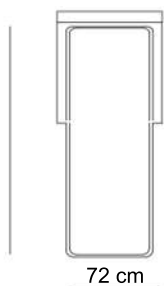

CIRRUS

FOTOLIU FIX

74 cm
60 cm

92 cm
60 cm

FOTOLIU EXTENSIBIL

106 cm
92 cm

CANAPEA 2 LOC.

134 cm
120 cm

CANAPEA 2 MAXI

154 cm
140 cm

CANAPEA 3 LOC.

174 cm
160 cm

CANAPEA 3 MAXI

194 cm
180 cm

7 cm

CIRRUS

CANAPEA EXTENSIBIL

SEZLONG FIX

SEZLONG CU LADA

POUF

DIMENSIUNI SALTELE

CIRRUS

CANAPEA 2 LOC. CU SEZLONG

CANAPEA 2 MAXI CU SEZLONG

CANAPEA 3 LOC. CU SEZLONG

CANAPEA 3 MAXI CU SEZLONG