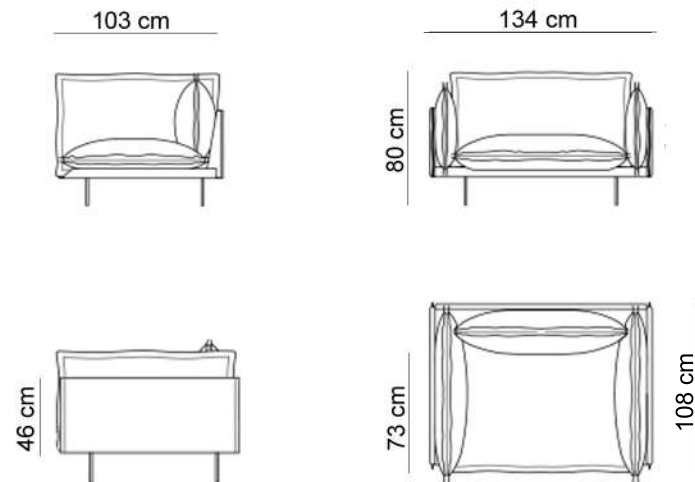

DOPPIO

FOTOLIU

CANAPEA 2 LOC.

200 cm

CANAPEA 3 LOC.

240 cm

CANAPEA 3 MAXI

260 cm

DOPPIO

POUF

SEZUT FARA BRATE

EXEMPLU 2 CANAPELE DE 2 LOCURI

EXEMPLU CANAPEA 2 LOC. + 1 LOC. FARA BRAT + POUF