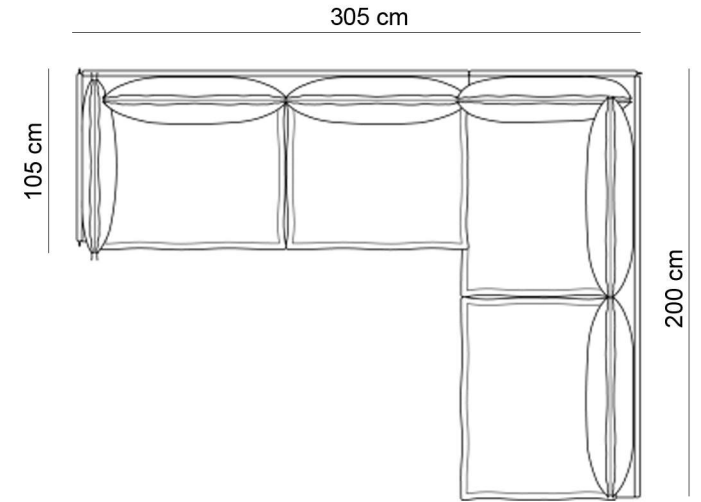

DOPPIO

FOTOLIU

CANAPEA 2 LOC.

200 cm

CANAPEA 3 LOC.

240 cm

CANAPEA 3 MAXI

260 cm

DOPPIO

POUF

SEZUT FARA BRATE

EXEMPLU 2 CANAPELE DE 2 LOCURI

EXEMPLU CANAPEA 2 LOC. + 1 LOC. FARA BRAT + POUF