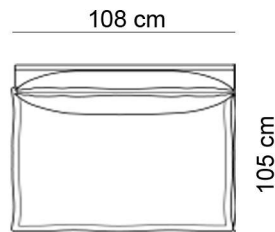

DOPPIO

FOTOLIU

CANAPEA 2 LOC.

200 cm

CANAPEA 3 LOC.

240 cm

CANAPEA 3 MAXI

260 cm

DOPPIO

POUF

SEZUT FARA BRATE

EXEMPLU 2 CANAPELE DE 2 LOCURI

EXEMPLU CANAPEA 2 LOC. + 1 LOC. FARA BRAT + POUF