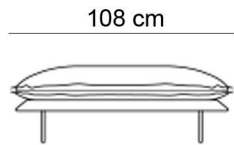

DOPPIO

FOTOLIU

CANAPEA 2 LOC.

200 cm

CANAPEA 3 LOC.

240 cm

CANAPEA 3 MAXI

260 cm

DOPPIO

POUF

SEZUT FARA BRATE

EXEMPLU 2 CANAPELE DE 2 LOCURI

EXEMPLU CANAPEA 2 LOC. + 1 LOC. FARA BRAT + POUF