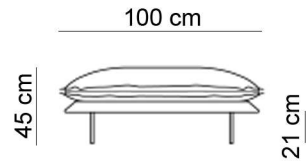

DOPPIO

FOTOLIU

CANAPEA 2 LOC.

200 cm

CANAPEA 3 LOC.

240 cm

CANAPEA 3 MAXI

260 cm

DOPPIO

POUF

SEZUT FARA BRATE

EXEMPLU 2 CANAPELE DE 2 LOCURI

EXEMPLU CANAPEA 2 LOC. + 1 LOC. FARA BRAT + POUF