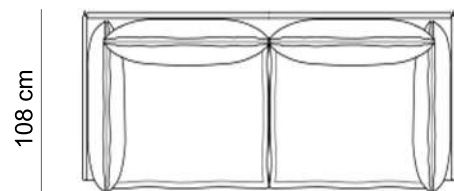

DOPPIO

FOTOLIU

CANAPEA 2 LOC.

200 cm

CANAPEA 3 LOC.

240 cm

CANAPEA 3 MAXI

260 cm

DOPPIO

POUF

SEZUT FARA BRATE

EXEMPLU 2 CANAPELE DE 2 LOCURI

EXEMPLU CANAPEA 2 LOC. + 1 LOC. FARA BRAT + POUF