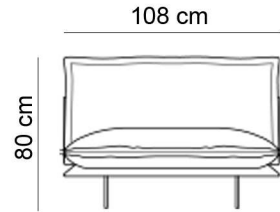

DOPPIO

FOTOLIU

CANAPEA 2 LOC.

200 cm

CANAPEA 3 LOC.

240 cm

CANAPEA 3 MAXI

260 cm

DOPPIO

POUF

SEZUT FARA BRATE

EXEMPLU 2 CANAPELE DE 2 LOCURI

EXEMPLU CANAPEA 2 LOC. + 1 LOC. FARA BRAT + POUF