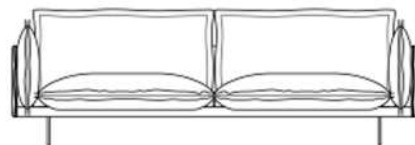

DOPPIO

FOTOLIU

CANAPEA 2 LOC.

200 cm

CANAPEA 3 LOC.

240 cm

CANAPEA 3 MAXI

260 cm

DOPPIO

POUF

SEZUT FARA BRATE

EXEMPLU 2 CANAPELE DE 2 LOCURI

EXEMPLU CANAPEA 2 LOC. + 1 LOC. FARA BRAT + POUF