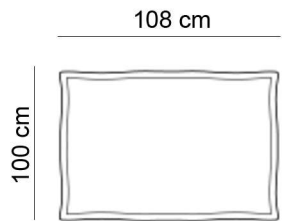

DOPPIO

FOTOLIU

CANAPEA 2 LOC.

200 cm

CANAPEA 3 LOC.

240 cm

CANAPEA 3 MAXI

260 cm

DOPPIO

POUF

SEZUT FARA BRATE

EXEMPLU 2 CANAPELE DE 2 LOCURI

EXEMPLU CANAPEA 2 LOC. + 1 LOC. FARA BRAT + POUF