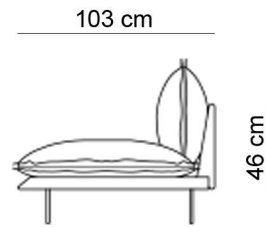

DOPPIO

FOTOLIU

CANAPEA 2 LOC.

200 cm

CANAPEA 3 LOC.

240 cm

CANAPEA 3 MAXI

260 cm

DOPPIO

POUF

SEZUT FARA BRATE

EXEMPLU 2 CANAPELE DE 2 LOCURI

EXEMPLU CANAPEA 2 LOC. + 1 LOC. FARA BRAT + POUF