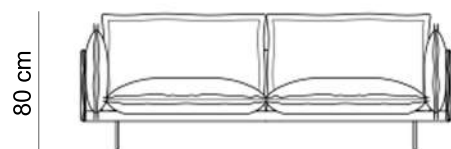

DOPPIO

FOTOLIU

CANAPEA 2 LOC.

200 cm

CANAPEA 3 LOC.

240 cm

CANAPEA 3 MAXI

260 cm

DOPPIO

POUF

SEZUT FARA BRATE

EXEMPLU 2 CANAPELE DE 2 LOCURI

EXEMPLU CANAPEA 2 LOC. + 1 LOC. FARA BRAT + POUF