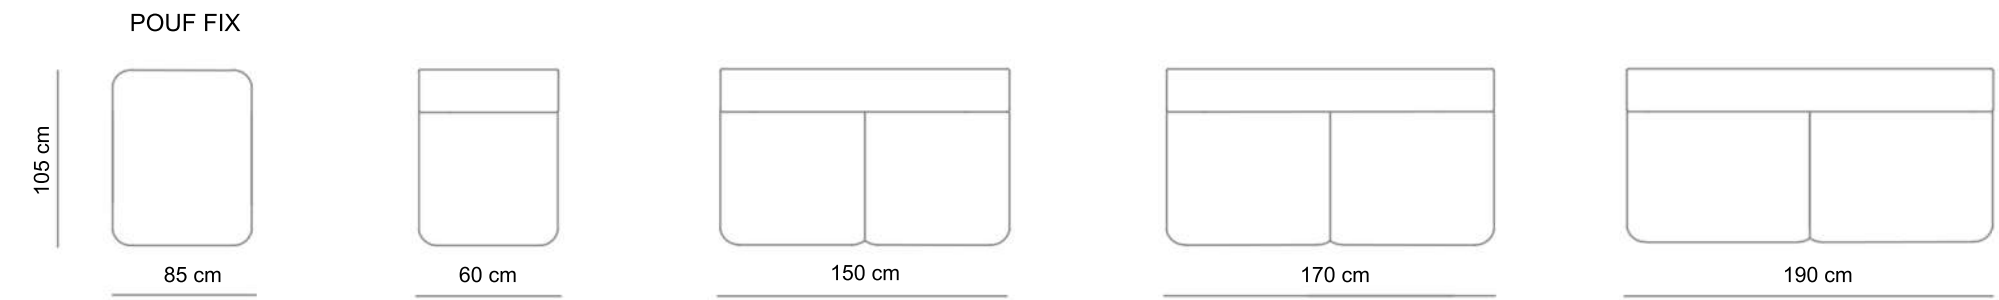

GROUND

PERNA SPATAR CU CILINDRU

PERNA MEDIE

PERNA MICA

GROUND

CANAPEA 2 LOC. EXT. SALTEA 120 x 185 cm

CANAPEA 3 LOC. EXT. SALTEA 140 x 185 cm

CANAPEA 3 MAXI EXT. SALTEA 160 x 185 cm

EXEMPLU COLTAR CU 2 CANAPELE DE 150 cm + POUF

EXEMPLU COLTAR CU 2 CANAPELE DE 170 cm + POUF

EXEMPLU COLTAR CU 2 CANAPELE DE 190 cm + POUF