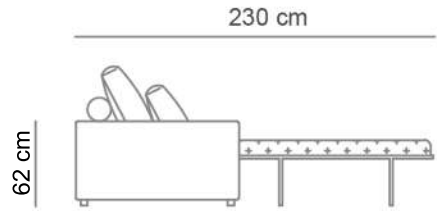

GROUND

PERNA SPATAR CU CILINDRU

PERNA MEDIE

PERNA MICA

GROUND

CANAPEA 2 LOC. EXT. SALTEA 120 x 185 cm

CANAPEA 3 LOC. EXT. SALTEA 140 x 185 cm

CANAPEA 3 MAXI EXT. SALTEA 160 x 185 cm

EXEMPLU COLTAR CU 2 CANAPELE DE 150 cm + POUF

EXEMPLU COLTAR CU 2 CANAPELE DE 170 cm + POUF

EXEMPLU COLTAR CU 2 CANAPELE DE 190 cm + POUF