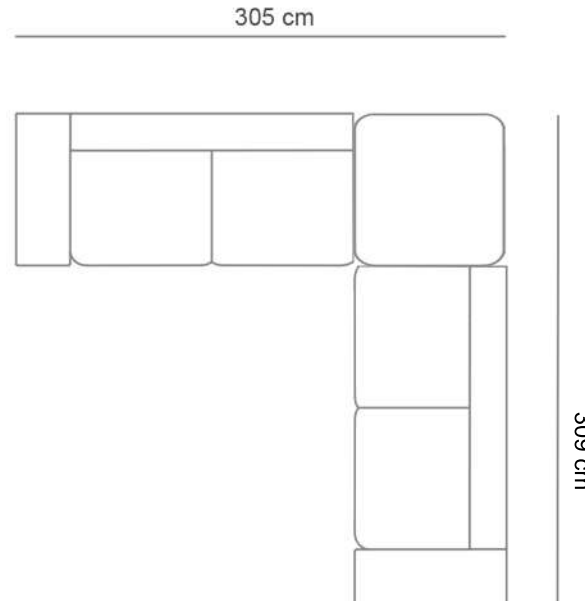

GROUND

PERNA SPATAR CU CILINDRU

PERNA MEDIE

PERNA MICA

GROUND

CANAPEA 2 LOC. EXT. SALTEA 120 x 185 cm

CANAPEA 3 LOC. EXT. SALTEA 140 x 185 cm

CANAPEA 3 MAXI EXT. SALTEA 160 x 185 cm

EXEMPLU COLTAR CU 2 CANAPELE DE 150 cm + POUF

EXEMPLU COLTAR CU 2 CANAPELE DE 170 cm + POUF

EXEMPLU COLTAR CU 2 CANAPELE DE 190 cm + POUF