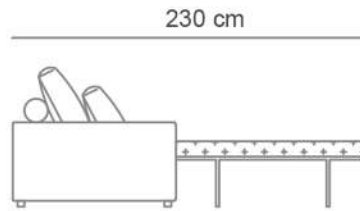

GROUND

PERNA SPATAR CU CILINDRU

PERNA MEDIE

PERNA MICA

GROUND

CANAPEA 2 LOC. EXT. SALTEA 120 x 185 cm

CANAPEA 3 LOC. EXT. SALTEA 140 x 185 cm

CANAPEA 3 MAXI EXT. SALTEA 160 x 185 cm

EXEMPLU COLTAR CU 2 CANAPELE DE 150 cm + POUF

EXEMPLU COLTAR CU 2 CANAPELE DE 170 cm + POUF

EXEMPLU COLTAR CU 2 CANAPELE DE 190 cm + POUF