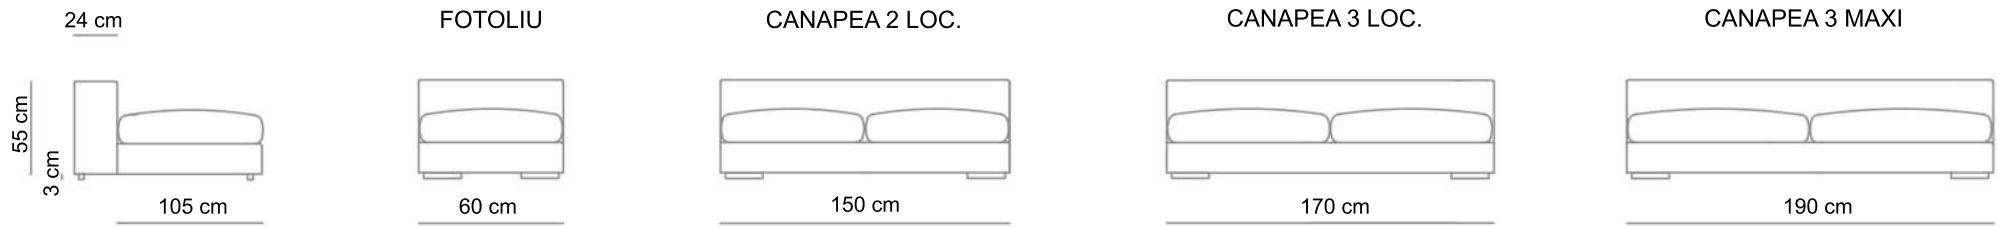

GROUND

PERNA SPATAR CU CILINDRU

PERNA MEDIE

PERNA MICA

GROUND

CANAPEA 2 LOC. EXT. SALTEA 120 x 185 cm

CANAPEA 3 LOC. EXT. SALTEA 140 x 185 cm

CANAPEA 3 MAXI EXT. SALTEA 160 x 185 cm

EXEMPLU COLTAR CU 2 CANAPELE DE 150 cm + POUF

EXEMPLU COLTAR CU 2 CANAPELE DE 170 cm + POUF

EXEMPLU COLTAR CU 2 CANAPELE DE 190 cm + POUF