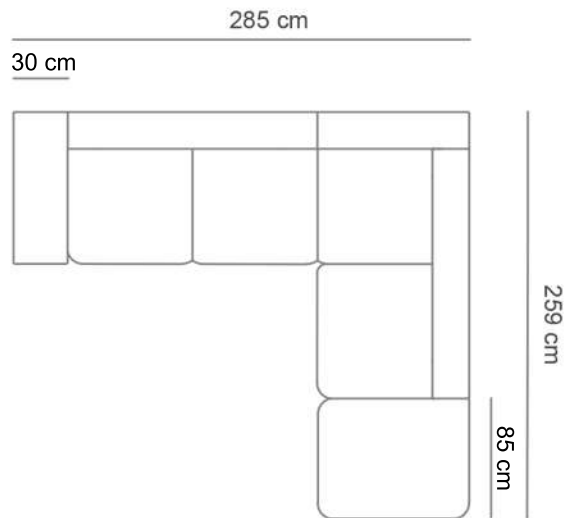

GROUND

PERNA SPATAR CU CILINDRU

PERNA MEDIE

PERNA MICA

GROUND

CANAPEA 2 LOC. EXT. SALTEA 120 x 185 cm

CANAPEA 3 LOC. EXT. SALTEA 140 x 185 cm

CANAPEA 3 MAXI EXT. SALTEA 160 x 185 cm

EXEMPLU COLTAR CU 2 CANAPELE DE 150 cm + POUF

EXEMPLU COLTAR CU 2 CANAPELE DE 170 cm + POUF

EXEMPLU COLTAR CU 2 CANAPELE DE 190 cm + POUF