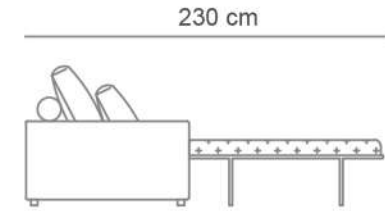

GROUND

PERNA SPATAR CU CILINDRU

PERNA MEDIE

PERNA MICA

GROUND

CANAPEA 2 LOC. EXT. SALTEA 120 x 185 cm

CANAPEA 3 LOC. EXT. SALTEA 140 x 185 cm

CANAPEA 3 MAXI EXT. SALTEA 160 x 185 cm

EXEMPLU COLTAR CU 2 CANAPELE DE 150 cm + POUF

EXEMPLU COLTAR CU 2 CANAPELE DE 170 cm + POUF

EXEMPLU COLTAR CU 2 CANAPELE DE 190 cm + POUF