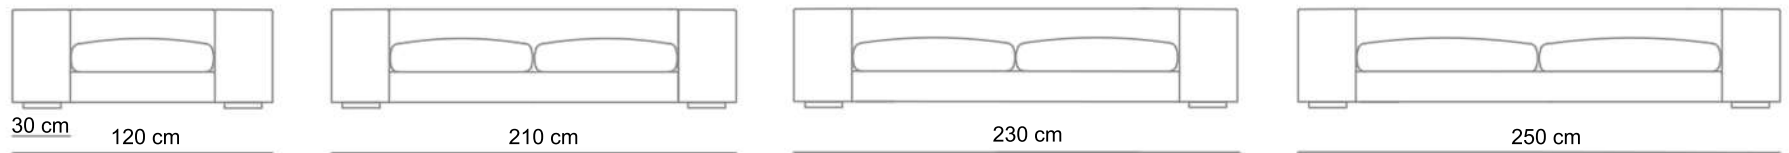

GROUND

PERNA SPATAR CU CILINDRU

PERNA MEDIE

PERNA MICA

GROUND

CANAPEA 2 LOC. EXT. SALTEA 120 x 185 cm

CANAPEA 3 LOC. EXT. SALTEA 140 x 185 cm

CANAPEA 3 MAXI EXT. SALTEA 160 x 185 cm

EXEMPLU COLTAR CU 2 CANAPELE DE 150 cm + POUF

EXEMPLU COLTAR CU 2 CANAPELE DE 170 cm + POUF

EXEMPLU COLTAR CU 2 CANAPELE DE 190 cm + POUF