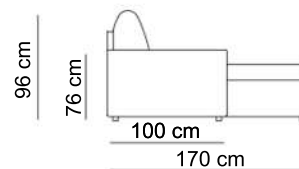

HARRY

CANAPEA EXTINSA

POUF

COLT

SEZLONG FIX

SEZLONG CU LADA

DIMENSIUNI SALTELE

HARRY

CANAPEA 2 LOC. CU SEZLONG

CANAPEA 2 MAXI CU SEZLONG

CANAPEA 3 LOC. CU SEZLONG

CANAPEA 3 MAXI CU SEZLONG