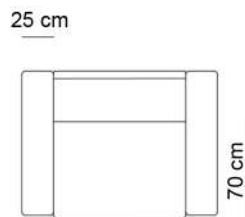

HARRY

EXEMPLU FOTOLIU CU PICIOR INALT

FOTOLIU FIX

FOTOLIU EXTENSIBIL

CANAPEA 2 LOC.

CANAPEA 2 MAXI

CANAPEA 3 LOC.

CANAPEA 3 MAXI

HARRY

CANAPEA EXTINSA

POUF

COLT

SEZLONG FIX

SEZLONG CU LADA

DIMENSIUNI SALTELE

HARRY

CANAPEA 2 LOC. CU SEZLONG

CANAPEA 2 MAXI CU SEZLONG

CANAPEA 3 LOC. CU SEZLONG

CANAPEA 3 MAXI CU SEZLONG