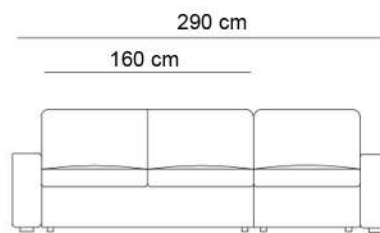

HARRY

CANAPEA EXTINSA

POUF

COLT

SEZLONG FIX

SEZLONG CU LADA

DIMENSIUNI SALTELE

HARRY

CANAPEA 2 LOC. CU SEZLONG

CANAPEA 2 MAXI CU SEZLONG

CANAPEA 3 LOC. CU SEZLONG

CANAPEA 3 MAXI CU SEZLONG