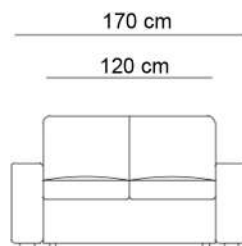

HARRY

EXEMPLU FOTOLIU CU PICIOR INALT

FOTOLIU FIX

FOTOLIU EXTENSIBIL

CANAPEA 2 LOC.

CANAPEA 2 MAXI

CANAPEA 3 LOC.

CANAPEA 3 MAXI

HARRY

CANAPEA EXTINSA

POUF

COLT

SEZLONG FIX

SEZLONG CU LADA

DIMENSIUNI SALTELE

HARRY

CANAPEA 2 LOC. CU SEZLONG

CANAPEA 2 MAXI CU SEZLONG

CANAPEA 3 LOC. CU SEZLONG

CANAPEA 3 MAXI CU SEZLONG