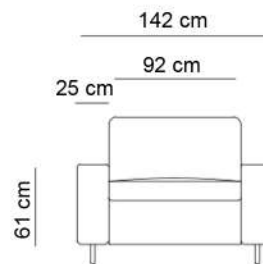

HARRY

EXEMPLU FOTOLIU CU PICIOR INALT

FOTOLIU FIX

FOTOLIU EXTENSIBIL

CANAPEA 2 LOC.

CANAPEA 2 MAXI

CANAPEA 3 LOC.

CANAPEA 3 MAXI

HARRY

CANAPEA EXTINSA

POUF

COLT

SEZLONG FIX

SEZLONG CU LADA

DIMENSIUNI SALTELE

HARRY

CANAPEA 2 LOC. CU SEZLONG

CANAPEA 2 MAXI CU SEZLONG

CANAPEA 3 LOC. CU SEZLONG

CANAPEA 3 MAXI CU SEZLONG