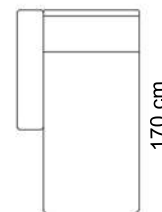

HARRY

EXEMPLU FOTOLIU CU PICIOR INALT

FOTOLIU FIX

FOTOLIU EXTENSIBIL

CANAPEA 2 LOC.

CANAPEA 2 MAXI

CANAPEA 3 LOC.

CANAPEA 3 MAXI

HARRY

CANAPEA EXTINSA

POUF

COLT

SEZLONG FIX

SEZLONG CU LADA

DIMENSIUNI SALTELE

HARRY

CANAPEA 2 LOC. CU SEZLONG

CANAPEA 2 MAXI CU SEZLONG

CANAPEA 3 LOC. CU SEZLONG

CANAPEA 3 MAXI CU SEZLONG