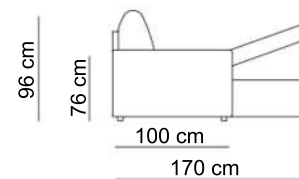

HARRY

CANAPEA EXTINSA

POUF

COLT

SEZLONG FIX

SEZLONG CU LADA

DIMENSIUNI SALTELE

HARRY

CANAPEA 2 LOC. CU SEZLONG

CANAPEA 2 MAXI CU SEZLONG

CANAPEA 3 LOC. CU SEZLONG

CANAPEA 3 MAXI CU SEZLONG