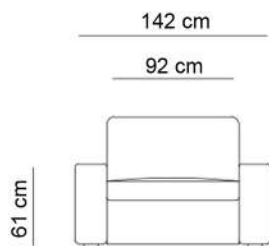

HARRY

EXEMPLU FOTOLIU CU PICIOR INALT

FOTOLIU FIX

FOTOLIU EXTENSIBIL

CANAPEA 2 LOC.

CANAPEA 2 MAXI

CANAPEA 3 LOC.

CANAPEA 3 MAXI

HARRY

CANAPEA EXTINSA

POUF

COLT

SEZLONG FIX

SEZLONG CU LADA

DIMENSIUNI SALTELE

HARRY

CANAPEA 2 LOC. CU SEZLONG

CANAPEA 2 MAXI CU SEZLONG

CANAPEA 3 LOC. CU SEZLONG

CANAPEA 3 MAXI CU SEZLONG