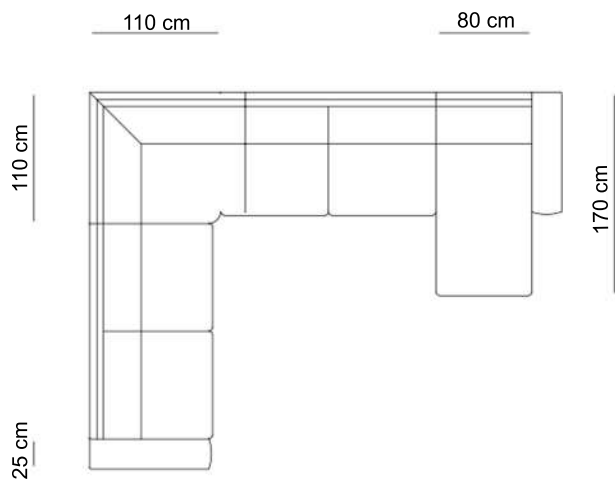

HARRY

CANAPEA EXTINSA

POUF

COLT

SEZLONG FIX

SEZLONG CU LADA

DIMENSIUNI SALTELE

HARRY

CANAPEA 2 LOC. CU SEZLONG

CANAPEA 2 MAXI CU SEZLONG

CANAPEA 3 LOC. CU SEZLONG

CANAPEA 3 MAXI CU SEZLONG