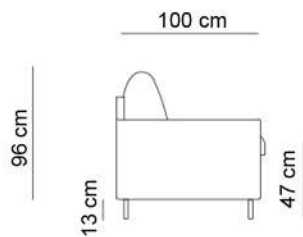

HARRY

EXEMPLU FOTOLIU CU PICIOR INALT

FOTOLIU FIX

FOTOLIU EXTENSIBIL

CANAPEA 2 LOC.

CANAPEA 2 MAXI

CANAPEA 3 LOC.

CANAPEA 3 MAXI

HARRY

CANAPEA EXTINSA

POUF

COLT

SEZLONG FIX

SEZLONG CU LADA

DIMENSIUNI SALTELE

HARRY

CANAPEA 2 LOC. CU SEZLONG

CANAPEA 2 MAXI CU SEZLONG

CANAPEA 3 LOC. CU SEZLONG

CANAPEA 3 MAXI CU SEZLONG