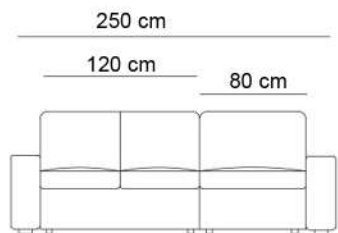

HARRY

CANAPEA EXTINSA

POUF

COLT

SEZLONG FIX

SEZLONG CU LADA

DIMENSIUNI SALTELE

HARRY

CANAPEA 2 LOC. CU SEZLONG

CANAPEA 2 MAXI CU SEZLONG

CANAPEA 3 LOC. CU SEZLONG

CANAPEA 3 MAXI CU SEZLONG