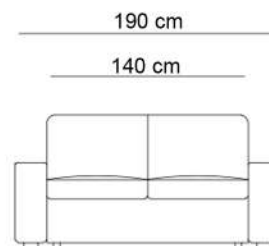

HARRY

EXEMPLU FOTOLIU CU PICIOR INALT

FOTOLIU FIX

FOTOLIU EXTENSIBIL

CANAPEA 2 LOC.

CANAPEA 2 MAXI

CANAPEA 3 LOC.

CANAPEA 3 MAXI

HARRY

CANAPEA EXTINSA

POUF

COLT

SEZLONG FIX

SEZLONG CU LADA

DIMENSIUNI SALTELE

HARRY

CANAPEA 2 LOC. CU SEZLONG

CANAPEA 2 MAXI CU SEZLONG

CANAPEA 3 LOC. CU SEZLONG

CANAPEA 3 MAXI CU SEZLONG