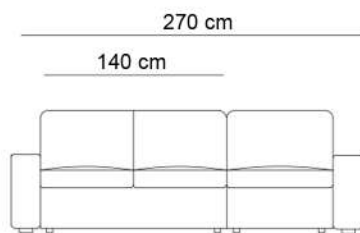

HARRY

CANAPEA EXTINSA

POUF

COLT

SEZLONG FIX

SEZLONG CU LADA

DIMENSIUNI SALTELE

HARRY

CANAPEA 2 LOC. CU SEZLONG

CANAPEA 2 MAXI CU SEZLONG

CANAPEA 3 LOC. CU SEZLONG

CANAPEA 3 MAXI CU SEZLONG