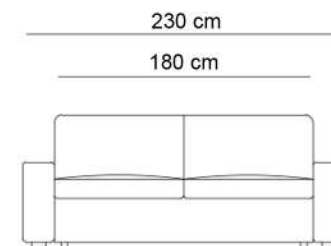

HARRY

EXEMPLU FOTOLIU CU PICIOR INALT

FOTOLIU FIX

FOTOLIU EXTENSIBIL

CANAPEA 2 LOC.

CANAPEA 2 MAXI

CANAPEA 3 LOC.

CANAPEA 3 MAXI

HARRY

CANAPEA EXTINSA

POUF

COLT

SEZLONG FIX

SEZLONG CU LADA

DIMENSIUNI SALTELE

HARRY

CANAPEA 2 LOC. CU SEZLONG

CANAPEA 2 MAXI CU SEZLONG

CANAPEA 3 LOC. CU SEZLONG

CANAPEA 3 MAXI CU SEZLONG