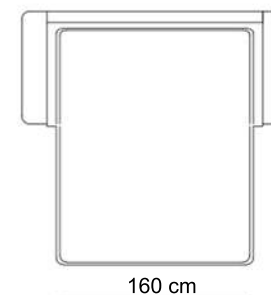

HARRY

EXEMPLU FOTOLIU CU PICIOR INALT

FOTOLIU FIX

FOTOLIU EXTENSIBIL

CANAPEA 2 LOC.

CANAPEA 2 MAXI

CANAPEA 3 LOC.

CANAPEA 3 MAXI

HARRY

CANAPEA EXTINSA

POUF

COLT

SEZLONG FIX

SEZLONG CU LADA

DIMENSIUNI SALTELE

HARRY

CANAPEA 2 LOC. CU SEZLONG

CANAPEA 2 MAXI CU SEZLONG

CANAPEA 3 LOC. CU SEZLONG

CANAPEA 3 MAXI CU SEZLONG