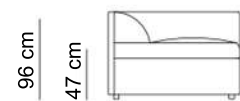

HARRY

CANAPEA EXTINSA

POUF

COLT

SEZLONG FIX

SEZLONG CU LADA

DIMENSIUNI SALTELE

HARRY

CANAPEA 2 LOC. CU SEZLONG

CANAPEA 2 MAXI CU SEZLONG

CANAPEA 3 LOC. CU SEZLONG

CANAPEA 3 MAXI CU SEZLONG