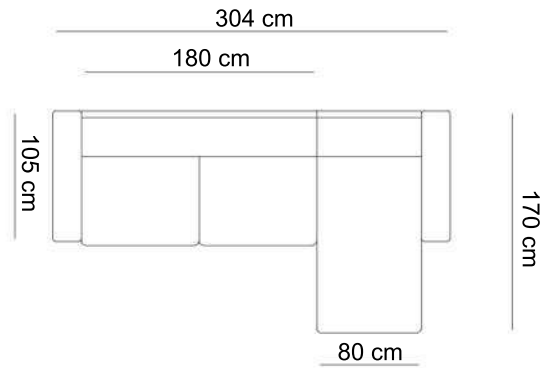

60 cm

164 cm

120 cm

184 cm

140 cm

204 cm

160 cm

224 cm

80 cm

22 cm

SEZLONG CU LADA

80 cm

22 cm

POUF FIX/CU LADA

50 cm

60 cm

FOTOLIU EXT.

CANAPEA EXT. 2 LOCURI

CANAPEA EXT. 2 MAXI

CANAPEA EXT. 3 LOCURI

CANAPEA EXT. 3 MAXI

HUKA

CANAPEA 2 LOCURI + SEZLONG SX/DX

CANAPEA 2 MAXI + SEZLONG SX/DX

CANAPEA 3 LOCURI + SEZLONG SX/DX

CANAPEA 3 MAXI + SEZLONG SX/DX

EXEMPLU CANAPEA 3 MAXI + 2 SEZLONGURI SX/DX

CANAPEA 3 MAXI + LOC FARA BRATE