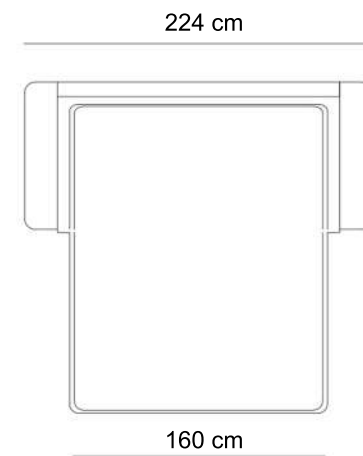

180 cm

22 cm

HUKA

FOTOLIU FIX

104 cm

60 cm

22 cm

SEZLONG FIX

80 cm

22 cm

SEZLONG CU LADA

80 cm

22 cm

POUF FIX/CU LADA

50 cm

60 cm

FOTOLIU EXT.

CANAPEA EXT. 2 LOCURI

CANAPEA EXT. 2 MAXI

CANAPEA EXT. 3 LOCURI

CANAPEA EXT. 3 MAXI

HUKA

CANAPEA 2 LOCURI + SEZLONG SX/DX

CANAPEA 2 MAXI + SEZLONG SX/DX

CANAPEA 3 LOCURI + SEZLONG SX/DX

CANAPEA 3 MAXI + SEZLONG SX/DX

EXEMPLU CANAPEA 3 MAXI + 2 SEZLONGURI SX/DX

CANAPEA 3 MAXI + LOC FARA BRATE