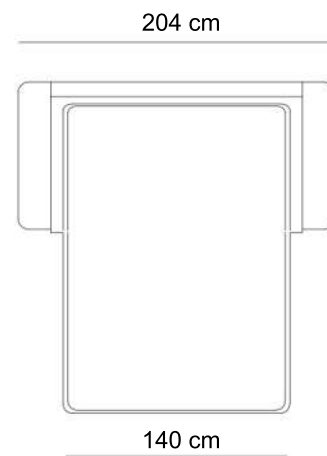

60 cm

164 cm

120 cm

184 cm

140 cm

204 cm

160 cm

224 cm

80 cm

22 cm

SEZLONG CU LADA

80 cm

22 cm

POUF FIX/CU LADA

50 cm

60 cm

FOTOLIU EXT.

CANAPEA EXT. 2 LOCURI

CANAPEA EXT. 2 MAXI

CANAPEA EXT. 3 LOCURI

CANAPEA EXT. 3 MAXI

HUKA

CANAPEA 2 LOCURI + SEZLONG SX/DX

CANAPEA 2 MAXI + SEZLONG SX/DX

CANAPEA 3 LOCURI + SEZLONG SX/DX

CANAPEA 3 MAXI + SEZLONG SX/DX

EXEMPLU CANAPEA 3 MAXI + 2 SEZLONGURI SX/DX

CANAPEA 3 MAXI + LOC FARA BRATE