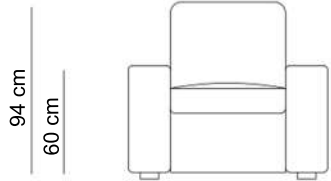

HUKA

FOTOLIU

CANAPEA 2 LOCURI

CANAPEA 2 MAXI

CANAPEA 3 LOCURI

CANAPEA 3 MAXI

136 cm

92 cm

60 cm

164 cm

120 cm

184 cm

140 cm

204 cm

160 cm

224 cm

180 cm

22 cm

HUKA

FOTOLIU FIX

104 cm

60 cm

22 cm

SEZLONG FIX

80 cm

22 cm

SEZLONG CU LADA

80 cm

22 cm

POUF FIX/CU LADA

50 cm

60 cm