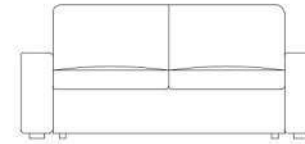

HUKA

FOTOLIU

CANAPEA 2 LOCURI

CANAPEA 2 MAXI

CANAPEA 3 LOCURI

CANAPEA 3 MAXI

136 cm

92 cm

60 cm

164 cm

120 cm

184 cm

140 cm

204 cm

160 cm

224 cm

180 cm

22 cm

HUKA

FOTOLIU FIX

104 cm

60 cm

22 cm

SEZLONG FIX

80 cm

22 cm

SEZLONG CU LADA

80 cm

22 cm

POUF FIX/CU LADA

50 cm

60 cm