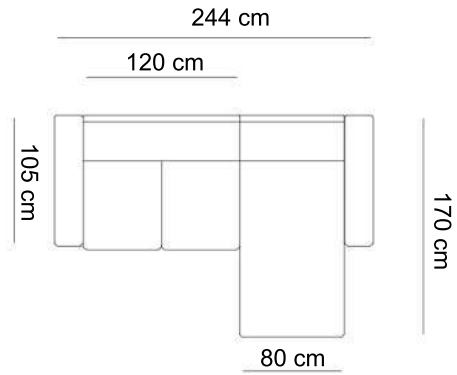

HUKA

FOTOLIU

CANAPEA 2 LOCURI

CANAPEA 2 MAXI

CANAPEA 3 LOCURI

CANAPEA 3 MAXI

136 cm

92 cm

60 cm

164 cm

120 cm

184 cm

140 cm

204 cm

160 cm

224 cm

80 cm

22 cm

SEZLONG CU LADA

80 cm

22 cm

POUF FIX/CU LADA

50 cm

60 cm

FOTOLIU EXT.

CANAPEA EXT. 2 LOCURI

CANAPEA EXT. 2 MAXI

CANAPEA EXT. 3 LOCURI

CANAPEA EXT. 3 MAXI

HUKA

CANAPEA 2 LOCURI + SEZLONG SX/DX

CANAPEA 2 MAXI + SEZLONG SX/DX