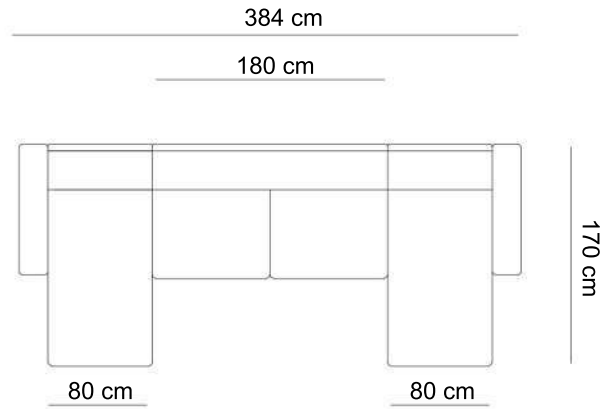

60 cm

164 cm

120 cm

184 cm

140 cm

204 cm

160 cm

224 cm

80 cm

22 cm

SEZLONG CU LADA

80 cm

22 cm

POUF FIX/CU LADA

50 cm

60 cm

FOTOLIU EXT.

CANAPEA EXT. 2 LOCURI

CANAPEA EXT. 2 MAXI

CANAPEA EXT. 3 LOCURI

CANAPEA EXT. 3 MAXI

HUKA

CANAPEA 2 LOCURI + SEZLONG SX/DX

CANAPEA 2 MAXI + SEZLONG SX/DX

CANAPEA 3 LOCURI + SEZLONG SX/DX

CANAPEA 3 MAXI + SEZLONG SX/DX

EXEMPLU CANAPEA 3 MAXI + 2 SEZLONGURI SX/DX

CANAPEA 3 MAXI + LOC FARA BRATE