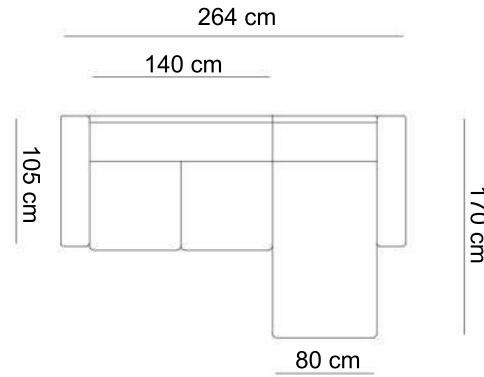

HUKA

FOTOLIU

CANAPEA 2 LOCURI

CANAPEA 2 MAXI

CANAPEA 3 LOCURI

CANAPEA 3 MAXI

136 cm

92 cm

60 cm

164 cm

120 cm

184 cm

140 cm

204 cm

160 cm

224 cm

80 cm

22 cm

SEZLONG CU LADA

80 cm

22 cm

POUF FIX/CU LADA

50 cm

60 cm

FOTOLIU EXT.

CANAPEA EXT. 2 LOCURI

CANAPEA EXT. 2 MAXI

CANAPEA EXT. 3 LOCURI

CANAPEA EXT. 3 MAXI

HUKA

CANAPEA 2 LOCURI + SEZLONG SX/DX

CANAPEA 2 MAXI + SEZLONG SX/DX