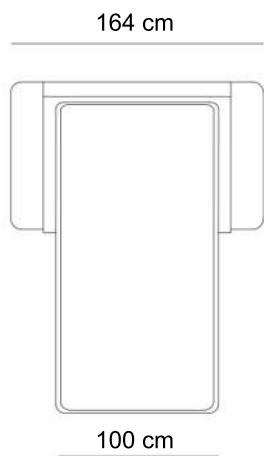

CANAPEA EXT. 2 MAXI