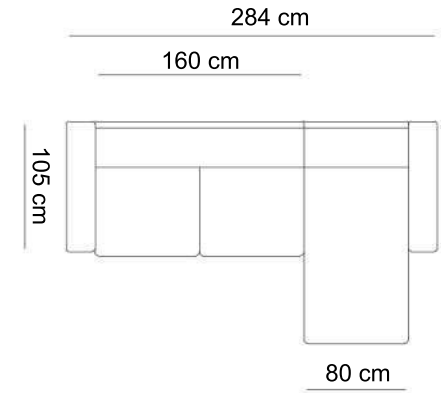

HUKA

CANAPEA 3 MAXI + SEZLONG SX/DX

EXEMPLU CANAPEA 3 MAXI + 2 SEZLONGURI SX/DX

CANAPEA 3 MAXI + LOC FARA BRATE