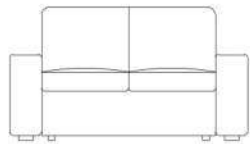

HUKA

FOTOLIU

CANAPEA 2 LOCURI

CANAPEA 2 MAXI

CANAPEA 3 LOCURI

CANAPEA 3 MAXI

136 cm

92 cm

60 cm

164 cm

120 cm

184 cm

140 cm

204 cm

160 cm

224 cm

180 cm

22 cm

HUKA

FOTOLIU FIX

104 cm

60 cm

22 cm

SEZLONG FIX

80 cm

22 cm

SEZLONG CU LADA

80 cm

22 cm

POUF FIX/CU LADA

50 cm

60 cm