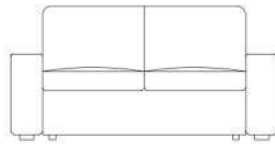

HUKA

FOTOLIU

CANAPEA 2 LOCURI

CANAPEA 2 MAXI

CANAPEA 3 LOCURI

CANAPEA 3 MAXI

136 cm

92 cm

60 cm

164 cm

120 cm

184 cm

140 cm

204 cm

160 cm

224 cm

180 cm

22 cm

HUKA

FOTOLIU FIX

104 cm

60 cm

22 cm

SEZLONG FIX

80 cm

22 cm

SEZLONG CU LADA

80 cm

22 cm

POUF FIX/CU LADA

50 cm

60 cm