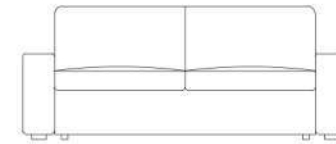

HUKA

FOTOLIU

CANAPEA 2 LOCURI

CANAPEA 2 MAXI

CANAPEA 3 LOCURI

CANAPEA 3 MAXI

136 cm

92 cm

60 cm

164 cm

120 cm

184 cm

140 cm

204 cm

160 cm

224 cm

180 cm

22 cm

HUKA

FOTOLIU FIX

104 cm

60 cm

22 cm

SEZLONG FIX

80 cm

22 cm

SEZLONG CU LADA

80 cm

22 cm

POUF FIX/CU LADA

50 cm

60 cm