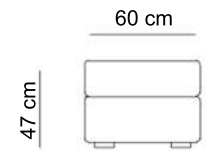

HUKA

FOTOLIU

CANAPEA 2 LOCURI

CANAPEA 2 MAXI

CANAPEA 3 LOCURI

CANAPEA 3 MAXI

136 cm

92 cm

60 cm

164 cm

120 cm

184 cm

140 cm

204 cm

160 cm

224 cm

180 cm

22 cm

HUKA

FOTOLIU FIX

104 cm

60 cm

22 cm

SEZLONG FIX

80 cm

22 cm

SEZLONG CU LADA

80 cm

22 cm

POUF FIX/CU LADA

50 cm

60 cm