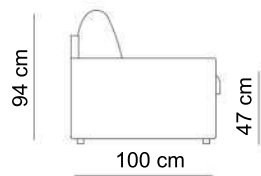

HUKA

FOTOLIU

CANAPEA 2 LOCURI

CANAPEA 2 MAXI

CANAPEA 3 LOCURI

CANAPEA 3 MAXI

136 cm

92 cm

60 cm

164 cm

120 cm

184 cm

140 cm

204 cm

160 cm

224 cm

180 cm

22 cm

HUKA

FOTOLIU FIX

104 cm

60 cm

22 cm

SEZLONG FIX

80 cm

22 cm

SEZLONG CU LADA

80 cm

22 cm

POUF FIX/CU LADA

50 cm

60 cm