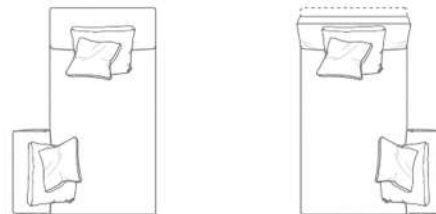

JACK

POSITI BRATE / SPATARE

POUF FIX

POUF CU LADA

SEZLONG MAXI

SEZLONG

JACK

EXEMPLE MODULE

PARA BRAT

de la 50 la 200 cm

PERNE

57 x 57 cm

47 x 47 cm