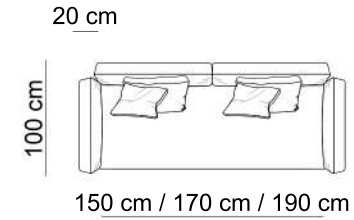

JACK

POSITI BRATE / SPATARE

POUF FIX

POUF CU LADA

SEZLONG MAXI

SEZLONG

JACK

EXEMPLE MODULE

PARA BRAT

de la 50 la 200 cm

PERNE

57 x 57 cm

47 x 47 cm