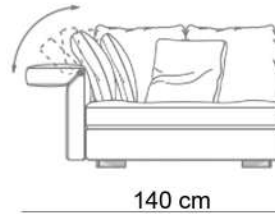

JACK

POSITI BRATE / SPATARE

POUF FIX

POUF CU LADA

SEZLONG MAXI

SEZLONG

JACK

EXEMPLE MODULE

PARA BRAT

de la 50 la 200 cm

PERNE

57 x 57 cm

47 x 47 cm