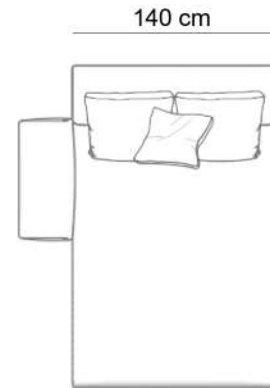

JACK

POSITI BRATE / SPATARE

POUF FIX

POUF CU LADA

SEZLONG MAXI

SEZLONG

JACK

EXEMPLE MODULE

PARA BRAT

de la 50 la 200 cm

PERNE

57 x 57 cm

47 x 47 cm