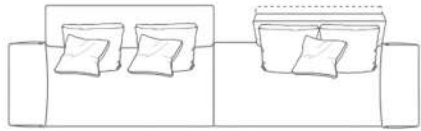

JACK

POSITI BRATE / SPATARE

POUF FIX

POUF CU LADA

SEZLONG MAXI

SEZLONG

JACK

EXEMPLE MODULE

PARA BRAT

de la 50 la 200 cm

PERNE

57 x 57 cm

47 x 47 cm