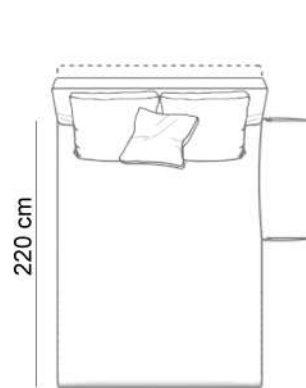

JACK

POSITI BRATE / SPATARE

POUF FIX

POUF CU LADA

SEZLONG MAXI

SEZLONG

JACK

EXEMPLE MODULE

PARA BRAT

de la 50 la 200 cm

PERNE

57 x 57 cm

47 x 47 cm