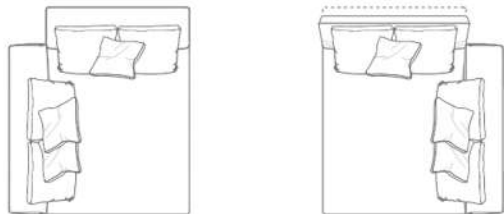

JACK

POSITI BRATE / SPATARE

POUF FIX

POUF CU LADA

SEZLONG MAXI

SEZLONG

JACK

EXEMPLE MODULE

PARA BRAT

de la 50 la 200 cm

PERNE

57 x 57 cm

47 x 47 cm