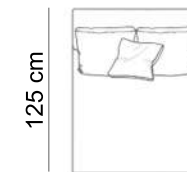

JACK

POSITI BRATE / SPATARE

POUF FIX

POUF CU LADA

SEZLONG MAXI

SEZLONG

JACK

EXEMPLE MODULE

PARA BRAT

de la 50 la 200 cm

PERNE

57 x 57 cm

47 x 47 cm