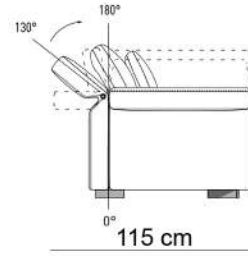

JACK

POSITI BRATE / SPATARE

POUF FIX

POUF CU LADA

SEZLONG MAXI

SEZLONG

JACK

EXEMPLE MODULE

PARA BRAT

de la 50 la 200 cm

PERNE

57 x 57 cm

47 x 47 cm