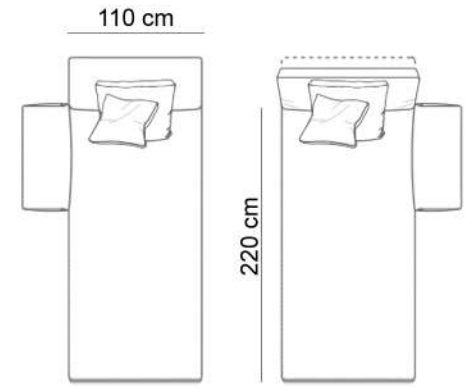

JACK

POSITI BRATE / SPATARE

POUF FIX

POUF CU LADA

SEZLONG MAXI

SEZLONG

JACK

EXEMPLE MODULE

PARA BRAT

de la 50 la 200 cm

PERNE

57 x 57 cm

47 x 47 cm