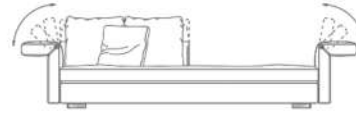

JACK

POSITI BRATE / SPATARE

POUF FIX

POUF CU LADA

SEZLONG MAXI

SEZLONG

JACK

EXEMPLE MODULE

PARA BRAT

de la 50 la 200 cm

PERNE

57 x 57 cm

47 x 47 cm