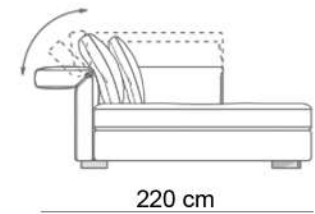

JACK

POSITI BRATE / SPATARE

POUF FIX

POUF CU LADA

SEZLONG MAXI

SEZLONG

JACK

EXEMPLE MODULE

PARA BRAT

de la 50 la 200 cm

PERNE

57 x 57 cm

47 x 47 cm