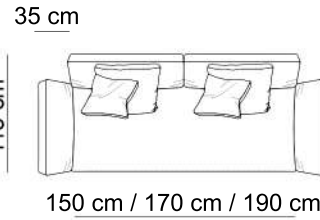

JACK

POSITI BRATE / SPATARE

POUF FIX

POUF CU LADA

SEZLONG MAXI

SEZLONG

JACK

EXEMPLE MODULE

PARA BRAT

de la 50 la 200 cm

PERNE

57 x 57 cm

47 x 47 cm