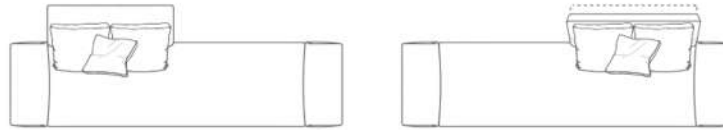

JACK

POSITI BRATE / SPATARE

POUF FIX

POUF CU LADA

SEZLONG MAXI

SEZLONG

JACK

EXEMPLE MODULE

PARA BRAT

de la 50 la 200 cm

PERNE

57 x 57 cm

47 x 47 cm