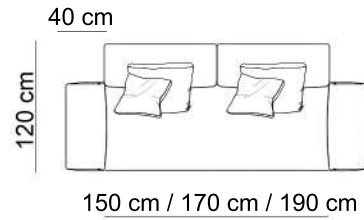

JACK

POSITI BRATE / SPATARE

POUF FIX

POUF CU LADA

SEZLONG MAXI

SEZLONG

JACK

EXEMPLE MODULE

PARA BRAT

de la 50 la 200 cm

PERNE

57 x 57 cm

47 x 47 cm