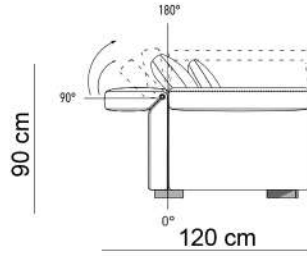

JACK

POSITI BRATE / SPATARE

POUF FIX

POUF CU LADA

SEZLONG MAXI

SEZLONG

JACK

EXEMPLE MODULE

PARA BRAT

de la 50 la 200 cm

PERNE

57 x 57 cm

47 x 47 cm