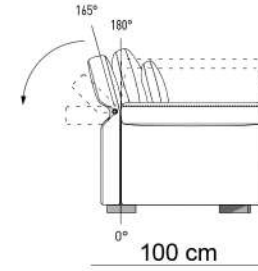

JACK

POSITI BRATE / SPATARE

POUF FIX

POUF CU LADA

SEZLONG MAXI

SEZLONG

JACK

EXEMPLE MODULE

PARA BRAT

de la 50 la 200 cm

PERNE

57 x 57 cm

47 x 47 cm