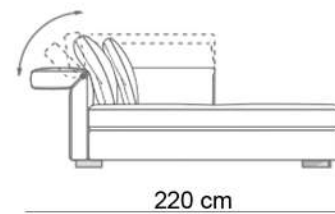

JACK

POSITI BRATE / SPATARE

POUF FIX

POUF CU LADA

SEZLONG MAXI

SEZLONG

JACK

EXEMPLE MODULE

PARA BRAT

de la 50 la 200 cm

PERNE

57 x 57 cm

47 x 47 cm