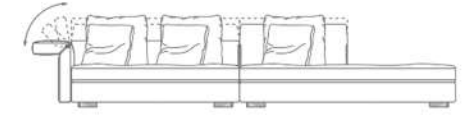

JACK

POSITI BRATE / SPATARE

POUF FIX

POUF CU LADA

SEZLONG MAXI

SEZLONG

JACK

EXEMPLE MODULE

PARA BRAT

de la 50 la 200 cm

PERNE

57 x 57 cm

47 x 47 cm