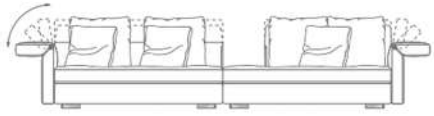

JACK

POSITI BRATE / SPATARE

POUF FIX

POUF CU LADA

SEZLONG MAXI

SEZLONG

JACK

EXEMPLE MODULE

PARA BRAT

de la 50 la 200 cm

PERNE

57 x 57 cm

47 x 47 cm