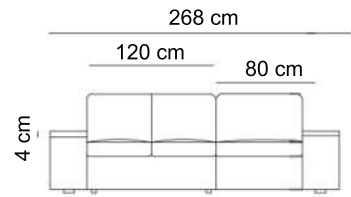

4 cm

208 cm

140 cm

228 cm

160 cm

248 cm

180 cm

BRATE CU LADA

34 cm

FOTOLIU PAT

SEZLONG FIX

SEZLONG LADA

CANAPEA PAT EXTINSA

DIMENSIUNI SALTELE

CANAPEA 2 LOC CU SEZLONG

CANAPEA 2 LOC MAXI CU SEZLONG

CANAPEA 3 LOC CU SEZLONG

CANAPEA 3 LOC MAXI SEZLONG