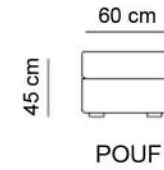

MAILO

FOTOLIU FIX

CANAPEA 2 LOC

CANAPEA 2 LOC MAXI

CANAPEA 3 LOC

CANAPEA 3 LOC MAXI

60 cm

92 cm

4 cm

208 cm

140 cm

228 cm

160 cm

248 cm

180 cm

BRATE CU LADA

34 cm

FOTOLIU PAT

SEZLONG FIX

SEZLONG LADA

CANAPEA PAT EXTINSA

DIMENSIUNI SALTELE

CANAPEA 2 LOC CU SEZLONG

CANAPEA 2 LOC MAXI CU SEZLONG