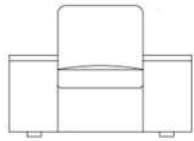

MAILO

FOTOLIU FIX

CANAPEA 2 LOC

CANAPEA 2 LOC MAXI

CANAPEA 3 LOC

CANAPEA 3 LOC MAXI

60 cm

92 cm

4 cm

208 cm

140 cm

228 cm

160 cm

248 cm

180 cm

BRATE CU LADA

34 cm

FOTOLIU PAT

SEZLONG FIX

SEZLONG LADA

CANAPEA PAT EXTINSA

DIMENSIUNI SALTELE

CANAPEA 2 LOC CU SEZLONG

CANAPEA 2 LOC MAXI CU SEZLONG

CANAPEA 3 LOC CU SEZLONG

CANAPEA 3 LOC MAXI SEZLONG