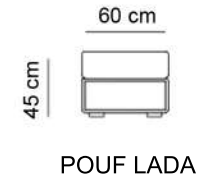

MAILO

FOTOLIU FIX

CANAPEA 2 LOC

CANAPEA 2 LOC MAXI

CANAPEA 3 LOC

CANAPEA 3 LOC MAXI

60 cm

92 cm

4 cm

208 cm

140 cm

228 cm

160 cm

248 cm

180 cm

BRATE CU LADA

34 cm

FOTOLIU PAT

SEZLONG FIX

SEZLONG LADA

CANAPEA PAT EXTINSA

DIMENSIUNI SALTELE

CANAPEA 2 LOC CU SEZLONG

CANAPEA 2 LOC MAXI CU SEZLONG