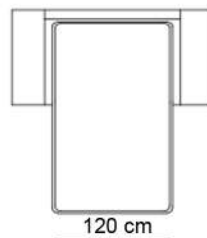

MAILO

FOTOLIU FIX

CANAPEA 2 LOC

CANAPEA 2 LOC MAXI

CANAPEA 3 LOC

CANAPEA 3 LOC MAXI

60 cm

92 cm

4 cm

208 cm

140 cm

228 cm

160 cm

248 cm

180 cm

BRATE CU LADA

34 cm

FOTOLIU PAT

SEZLONG FIX

SEZLONG LADA

CANAPEA PAT EXTINSA

DIMENSIUNI SALTELE

CANAPEA 2 LOC CU SEZLONG

CANAPEA 2 LOC MAXI CU SEZLONG

CANAPEA 3 LOC CU SEZLONG

CANAPEA 3 LOC MAXI SEZLONG