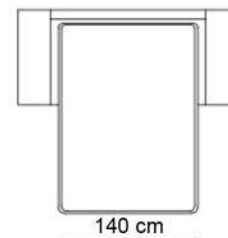

MAILO

FOTOLIU FIX

CANAPEA 2 LOC

CANAPEA 2 LOC MAXI

CANAPEA 3 LOC

CANAPEA 3 LOC MAXI

60 cm

92 cm

4 cm

208 cm

140 cm

228 cm

160 cm

248 cm

180 cm

BRATE CU LADA

34 cm

FOTOLIU PAT

SEZLONG FIX

SEZLONG LADA

CANAPEA PAT EXTINSA

DIMENSIUNI SALTELE

CANAPEA 2 LOC CU SEZLONG

CANAPEA 2 LOC MAXI CU SEZLONG

CANAPEA 3 LOC CU SEZLONG

CANAPEA 3 LOC MAXI SEZLONG