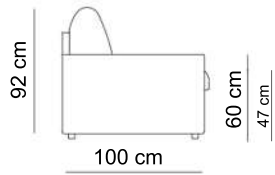

MAILO

FOTOLIU FIX

CANAPEA 2 LOC

CANAPEA 2 LOC MAXI

CANAPEA 3 LOC

CANAPEA 3 LOC MAXI

60 cm

92 cm

4 cm

208 cm

140 cm

228 cm

160 cm

248 cm

180 cm

BRATE CU LADA

34 cm

FOTOLIU PAT

SEZLONG FIX

SEZLONG LADA

CANAPEA PAT EXTINSA

DIMENSIUNI SALTELE

CANAPEA 2 LOC CU SEZLONG

CANAPEA 2 LOC MAXI CU SEZLONG