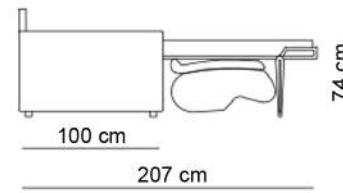

4 cm

208 cm

140 cm

228 cm

160 cm

248 cm

180 cm

BRATE CU LADA

34 cm

FOTOLIU PAT

SEZLONG FIX

SEZLONG LADA

CANAPEA PAT EXTINSA

DIMENSIUNI SALTELE

CANAPEA 2 LOC CU SEZLONG

CANAPEA 2 LOC MAXI CU SEZLONG

CANAPEA 3 LOC CU SEZLONG

CANAPEA 3 LOC MAXI SEZLONG