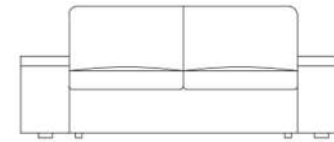

MAILO

FOTOLIU FIX

CANAPEA 2 LOC

CANAPEA 2 LOC MAXI

CANAPEA 3 LOC

CANAPEA 3 LOC MAXI

60 cm

92 cm

4 cm

208 cm

140 cm

228 cm

160 cm

248 cm

180 cm

BRATE CU LADA

34 cm

FOTOLIU PAT

SEZLONG FIX

SEZLONG LADA

CANAPEA PAT EXTINSA

DIMENSIUNI SALTELE

CANAPEA 2 LOC CU SEZLONG

CANAPEA 2 LOC MAXI CU SEZLONG

CANAPEA 3 LOC CU SEZLONG

CANAPEA 3 LOC MAXI SEZLONG