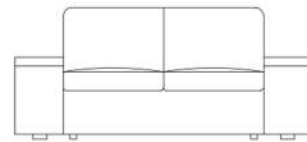

MAILO

FOTOLIU FIX

CANAPEA 2 LOC

CANAPEA 2 LOC MAXI

CANAPEA 3 LOC

CANAPEA 3 LOC MAXI

60 cm

92 cm

4 cm

208 cm

140 cm

228 cm

160 cm

248 cm

180 cm

BRATE CU LADA

34 cm

FOTOLIU PAT

SEZLONG FIX

SEZLONG LADA

CANAPEA PAT EXTINSA

DIMENSIUNI SALTELE

CANAPEA 2 LOC CU SEZLONG

CANAPEA 2 LOC MAXI CU SEZLONG

CANAPEA 3 LOC CU SEZLONG

CANAPEA 3 LOC MAXI SEZLONG