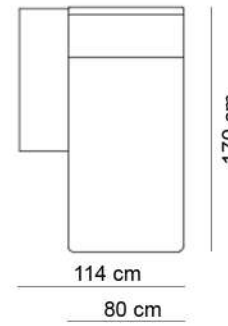

MAILO

FOTOLIU FIX

CANAPEA 2 LOC

CANAPEA 2 LOC MAXI

CANAPEA 3 LOC

CANAPEA 3 LOC MAXI

60 cm

92 cm

4 cm

208 cm

140 cm

228 cm

160 cm

248 cm

180 cm

BRATE CU LADA

34 cm

FOTOLIU PAT

SEZLONG FIX

SEZLONG LADA

CANAPEA PAT EXTINSA

DIMENSIUNI SALTELE

CANAPEA 2 LOC CU SEZLONG

CANAPEA 2 LOC MAXI CU SEZLONG

CANAPEA 3 LOC CU SEZLONG

CANAPEA 3 LOC MAXI SEZLONG