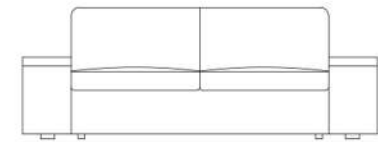

MAILO

FOTOLIU FIX

CANAPEA 2 LOC

CANAPEA 2 LOC MAXI

CANAPEA 3 LOC

CANAPEA 3 LOC MAXI

60 cm

92 cm

4 cm

208 cm

140 cm

228 cm

160 cm

248 cm

180 cm

BRATE CU LADA

34 cm

FOTOLIU PAT

SEZLONG FIX

SEZLONG LADA

CANAPEA PAT EXTINSA

DIMENSIUNI SALTELE

CANAPEA 2 LOC CU SEZLONG

CANAPEA 2 LOC MAXI CU SEZLONG

CANAPEA 3 LOC CU SEZLONG

CANAPEA 3 LOC MAXI SEZLONG