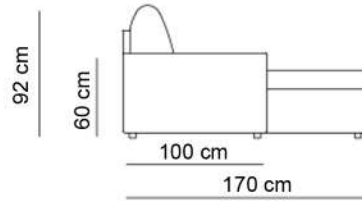

4 cm

208 cm

140 cm

228 cm

160 cm

248 cm

180 cm

BRATE CU LADA

34 cm

FOTOLIU PAT

SEZLONG FIX

SEZLONG LADA

CANAPEA PAT EXTINSA

DIMENSIUNI SALTELE

CANAPEA 2 LOC CU SEZLONG

CANAPEA 2 LOC MAXI CU SEZLONG