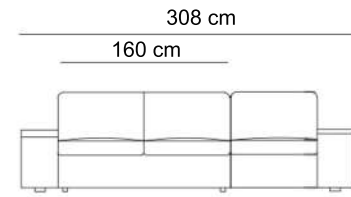

4 cm

208 cm

140 cm

228 cm

160 cm

248 cm

180 cm

BRATE CU LADA

34 cm

FOTOLIU PAT

SEZLONG FIX

SEZLONG LADA

CANAPEA PAT EXTINSA

DIMENSIUNI SALTELE

CANAPEA 2 LOC CU SEZLONG

CANAPEA 2 LOC MAXI CU SEZLONG

CANAPEA 3 LOC CU SEZLONG

CANAPEA 3 LOC MAXI SEZLONG