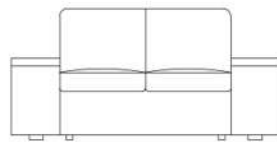

MAILO

FOTOLIU FIX

CANAPEA 2 LOC

CANAPEA 2 LOC MAXI

CANAPEA 3 LOC

CANAPEA 3 LOC MAXI

60 cm

92 cm

4 cm

208 cm

140 cm

228 cm

160 cm

248 cm

180 cm

BRATE CU LADA

34 cm

FOTOLIU PAT

SEZLONG FIX

SEZLONG LADA

CANAPEA PAT EXTINSA

DIMENSIUNI SALTELE

CANAPEA 2 LOC CU SEZLONG

CANAPEA 2 LOC MAXI CU SEZLONG

CANAPEA 3 LOC CU SEZLONG

CANAPEA 3 LOC MAXI SEZLONG