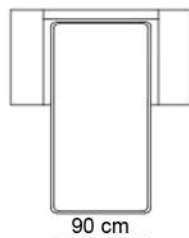

MAILO

FOTOLIU FIX

CANAPEA 2 LOC

CANAPEA 2 LOC MAXI

CANAPEA 3 LOC

CANAPEA 3 LOC MAXI

60 cm

92 cm

4 cm

208 cm

140 cm

228 cm

160 cm

248 cm

180 cm

BRATE CU LADA

34 cm

FOTOLIU PAT

SEZLONG FIX

SEZLONG LADA

CANAPEA PAT EXTINSA

DIMENSIUNI SALTELE

CANAPEA 2 LOC CU SEZLONG

CANAPEA 2 LOC MAXI CU SEZLONG

CANAPEA 3 LOC CU SEZLONG

CANAPEA 3 LOC MAXI SEZLONG