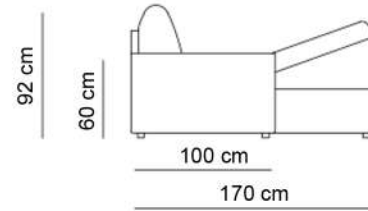

MAILO

FOTOLIU FIX

CANAPEA 2 LOC

CANAPEA 2 LOC MAXI

CANAPEA 3 LOC

CANAPEA 3 LOC MAXI

60 cm

92 cm

4 cm

208 cm

140 cm

228 cm

160 cm

248 cm

180 cm

BRATE CU LADA

34 cm

FOTOLIU PAT

SEZLONG FIX

SEZLONG LADA

CANAPEA PAT EXTINSA

DIMENSIUNI SALTELE

CANAPEA 2 LOC CU SEZLONG

CANAPEA 2 LOC MAXI CU SEZLONG

CANAPEA 3 LOC CU SEZLONG

CANAPEA 3 LOC MAXI SEZLONG