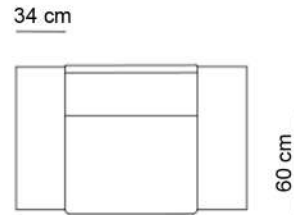

MAILO

FOTOLIU FIX

CANAPEA 2 LOC

CANAPEA 2 LOC MAXI

CANAPEA 3 LOC

CANAPEA 3 LOC MAXI

60 cm

92 cm

4 cm

208 cm

140 cm

228 cm

160 cm

248 cm

180 cm

BRATE CU LADA

34 cm

FOTOLIU PAT

SEZLONG FIX

SEZLONG LADA

CANAPEA PAT EXTINSA

DIMENSIUNI SALTELE

CANAPEA 2 LOC CU SEZLONG

CANAPEA 2 LOC MAXI CU SEZLONG