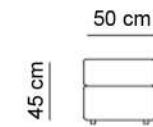

4 cm

208 cm

140 cm

228 cm

160 cm

248 cm

180 cm

BRATE CU LADA

34 cm

FOTOLIU PAT

SEZLONG FIX

SEZLONG LADA

CANAPEA PAT EXTINSA

DIMENSIUNI SALTELE

CANAPEA 2 LOC CU SEZLONG

CANAPEA 2 LOC MAXI CU SEZLONG

CANAPEA 3 LOC CU SEZLONG

CANAPEA 3 LOC MAXI SEZLONG