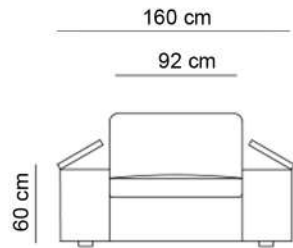

MAILO

FOTOLIU FIX

CANAPEA 2 LOC

CANAPEA 2 LOC MAXI

CANAPEA 3 LOC

CANAPEA 3 LOC MAXI

60 cm

92 cm

4 cm

208 cm

140 cm

228 cm

160 cm

248 cm

180 cm

BRATE CU LADA

34 cm

FOTOLIU PAT

SEZLONG FIX

SEZLONG LADA

CANAPEA PAT EXTINSA

DIMENSIUNI SALTELE

CANAPEA 2 LOC CU SEZLONG

CANAPEA 2 LOC MAXI CU SEZLONG