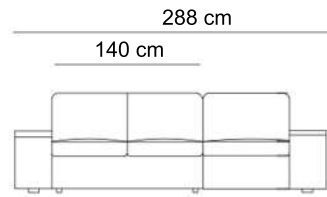

MAILO

FOTOLIU FIX

CANAPEA 2 LOC

CANAPEA 2 LOC MAXI

CANAPEA 3 LOC

CANAPEA 3 LOC MAXI

60 cm

92 cm

4 cm

208 cm

140 cm

228 cm

160 cm

248 cm

180 cm

BRATE CU LADA

34 cm

FOTOLIU PAT

SEZLONG FIX

SEZLONG LADA

CANAPEA PAT EXTINSA

DIMENSIUNI SALTELE

CANAPEA 2 LOC CU SEZLONG

CANAPEA 2 LOC MAXI CU SEZLONG

CANAPEA 3 LOC CU SEZLONG

CANAPEA 3 LOC MAXI SEZLONG