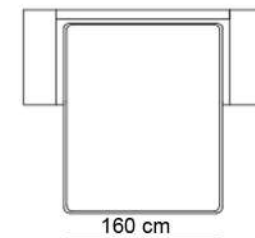

MAILO

FOTOLIU FIX

CANAPEA 2 LOC

CANAPEA 2 LOC MAXI

CANAPEA 3 LOC

CANAPEA 3 LOC MAXI

60 cm

92 cm

4 cm

208 cm

140 cm

228 cm

160 cm

248 cm

180 cm

BRATE CU LADA

34 cm

FOTOLIU PAT

SEZLONG FIX

SEZLONG LADA

CANAPEA PAT EXTINSA

DIMENSIUNI SALTELE

CANAPEA 2 LOC CU SEZLONG

CANAPEA 2 LOC MAXI CU SEZLONG

CANAPEA 3 LOC CU SEZLONG

CANAPEA 3 LOC MAXI SEZLONG