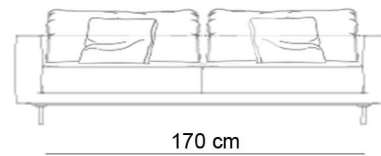

# MICK

LOC. FARA BRAT

FOTOLIU

CANAPEA 2 LOC.

CANAPEA 3 LOC.

CANAPEA 3 MAXI

19 cm

188 cm

208 cm

228 cm

105 cm

SEZLONG

MODUL SEZLONG

POUF FIX

105 cm

105 cm