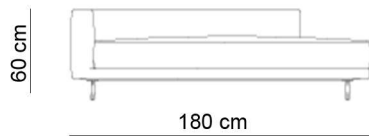

# MICK

LOC. FARA BRAT

FOTOLIU

CANAPEA 2 LOC.

CANAPEA 3 LOC.

CANAPEA 3 MAXI

19 cm

188 cm

208 cm

228 cm

105 cm

SEZLONG

MODUL SEZLONG

POUF FIX

105 cm

105 cm

105 cm

85 cm