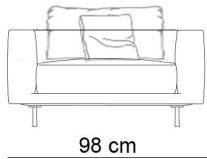

# MICK

LOC. FARA BRAT

FOTOLIU

CANAPEA 2 LOC.

CANAPEA 3 LOC.

CANAPEA 3 MAXI

19 cm

188 cm

208 cm

228 cm

105 cm

SEZLONG

MODUL SEZLONG

POUF FIX

105 cm

105 cm

105 cm

85 cm