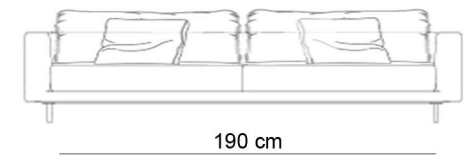

# MICK

LOC. FARA BRAT

FOTOLIU

CANAPEA 2 LOC.

CANAPEA 3 LOC.

CANAPEA 3 MAXI

19 cm

188 cm

208 cm

228 cm

105 cm

SEZLONG

MODUL SEZLONG

POUF FIX

105 cm

105 cm