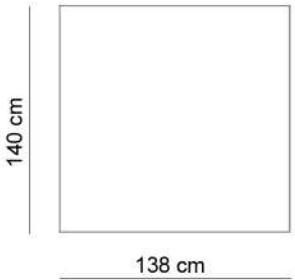

# MICK

LOC. FARA BRAT

FOTOLIU

CANAPEA 2 LOC.

CANAPEA 3 LOC.

CANAPEA 3 MAXI

19 cm

188 cm

208 cm

228 cm

105 cm

SEZLONG

MODUL SEZLONG

POUF FIX

105 cm

105 cm

105 cm

85 cm

# MICK

SEZLONG FREE BACKREST

FOTOLIU FREE BACKREST

2 LOC. FREE BACKREST

3 LOC. FREE BACKREST

3 MAXI FREE BACKREST

SPATAR MOBIL

de la 50 la 80 cm x 55 cm