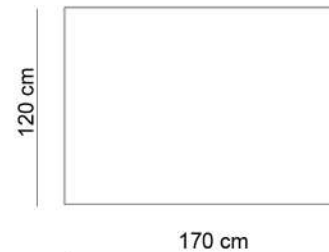

208 cm

228 cm

105 cm

SEZLONG

MODUL SEZLONG

POUF FIX

105 cm

105 cm

105 cm

85 cm

# MICK

SEZLONG FREE BACKREST

FOTOLIU FREE BACKREST

2 LOC. FREE BACKREST

3 LOC. FREE BACKREST

3 MAXI FREE BACKREST

SPATAR MOBIL

de la 50 la 80 cm x 55 cm

PERNA SPATAR  
CU CILINDRU

70 x 40 cm

PERNA