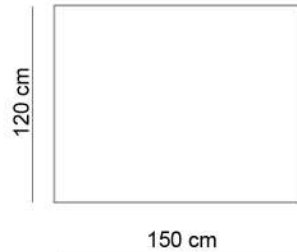

# MICK

LOC. FARA BRAT

FOTOLIU

CANAPEA 2 LOC.

CANAPEA 3 LOC.

CANAPEA 3 MAXI

19 cm

188 cm

105 cm

85 cm

# MICK

SEZLONG FREE BACKREST

FOTOLIU FREE BACKREST

2 LOC. FREE BACKREST

3 LOC. FREE BACKREST

3 MAXI FREE BACKREST

SPATAR MOBIL

de la 50 la 80 cm x 55 cm

PERNA SPATAR  
CU CILINDRU

70 x 40 cm

PERNA