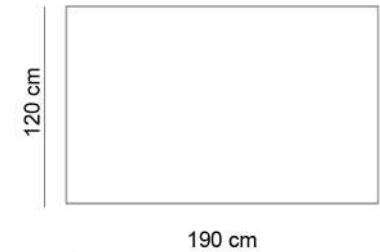

105 cm

85 cm

# MICK

SEZLONG FREE BACKREST

FOTOLIU FREE BACKREST

2 LOC. FREE BACKREST

3 LOC. FREE BACKREST

3 MAXI FREE BACKREST

SPATAR MOBIL

de la 50 la 80 cm x 55 cm

PERNA SPATAR  
CU CILINDRU

70 x 40 cm

PERNA