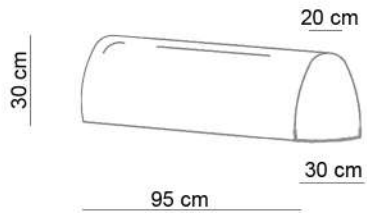

208 cm

228 cm

105 cm

SEZLONG

MODUL SEZLONG

POUF FIX

105 cm

105 cm

105 cm

85 cm

# MICK

SEZLONG FREE BACKREST

FOTOLIU FREE BACKREST

2 LOC. FREE BACKREST

3 LOC. FREE BACKREST

3 MAXI FREE BACKREST

SPATAR MOBIL

de la 50 la 80 cm x 55 cm

PERNA SPATAR  
CU CILINDRU

70 x 40 cm

PERNA