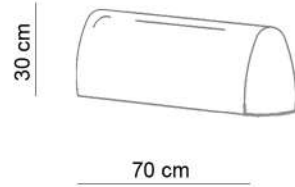

208 cm

228 cm

105 cm

SEZLONG

MODUL SEZLONG

POUF FIX

105 cm

105 cm

105 cm

85 cm

# MICK

SEZLONG FREE BACKREST

FOTOLIU FREE BACKREST

2 LOC. FREE BACKREST

3 LOC. FREE BACKREST

3 MAXI FREE BACKREST

SPATAR MOBIL

de la 50 la 80 cm x 55 cm

PERNA SPATAR  
CU CILINDRU

70 x 40 cm

PERNA