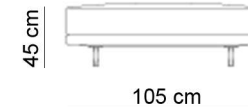

# MICK

LOC. FARA BRAT

FOTOLIU

CANAPEA 2 LOC.

CANAPEA 3 LOC.

CANAPEA 3 MAXI

19 cm

188 cm

208 cm

228 cm

105 cm

SEZLONG

MODUL SEZLONG

POUF FIX

105 cm

105 cm

105 cm

85 cm