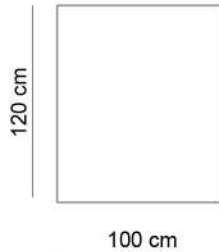

# MICK

LOC. FARA BRAT

FOTOLIU

CANAPEA 2 LOC.

CANAPEA 3 LOC.

CANAPEA 3 MAXI

19 cm

188 cm

208 cm

228 cm

105 cm

SEZLONG

MODUL SEZLONG

POUF FIX

105 cm

105 cm

105 cm

85 cm

# MICK

SEZLONG FREE BACKREST

FOTOLIU FREE BACKREST

2 LOC. FREE BACKREST

3 LOC. FREE BACKREST

3 MAXI FREE BACKREST

SPATAR MOBIL

de la 50 la 80 cm x 55 cm