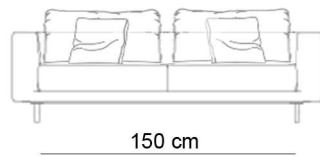

# MICK

LOC. FARA BRAT

FOTOLIU

CANAPEA 2 LOC.

CANAPEA 3 LOC.

CANAPEA 3 MAXI

19 cm

188 cm

208 cm

228 cm

105 cm

SEZLONG

MODUL SEZLONG

POUF FIX

105 cm

105 cm

105 cm

85 cm