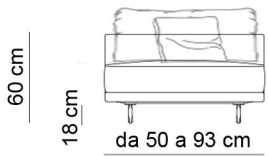

# MICK

LOC. FARA BRAT

FOTOLIU

CANAPEA 2 LOC.

CANAPEA 3 LOC.

CANAPEA 3 MAXI

19 cm

188 cm

208 cm

228 cm

105 cm

SEZLONG

MODUL SEZLONG

POUF FIX

105 cm

105 cm

105 cm

85 cm