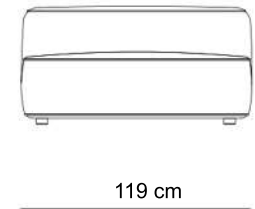

## CANAPELE DECUPATE SX/DX

CANAPEA 2 LOCURI

CANAPEA 3 LOCURI

CANAPEA 3 MAXI

150 X 108 cm

170 X 108 cm

190 X 108 cm

150 cm

170 cm

190 cm

POUF

108 cm

BRAT

108 cm

BRAT MIJLOC

45 cm

POUF MIJLOC

45 cm

PARECHE CILINDRI

50 cm x Ø 15 cm

108 x 108 cm

30 x 108 cm

30 x 45 cm

60 x 45 cm

PERNA

47 x 47 cm