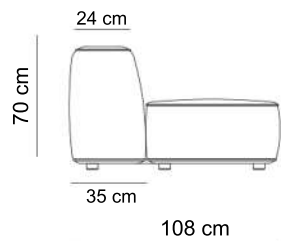

# NUVOLA

CANAPEA 2 LOCURI

CANAPEA 3 LOCURI

CANAPEA 3 MAXI

150 X 108 cm

170 X 108 cm

190 X 108 cm

150 cm

170 cm

190 cm

## CANAPELE DECUPATE SX/DX

CANAPEA 2 LOCURI

CANAPEA 3 LOCURI

CANAPEA 3 MAXI

150 X 108 cm

170 X 108 cm

190 X 108 cm

150 cm