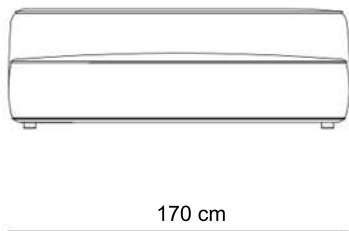

SEZLONG DECUPATA DX/SX

CANAPEA 3 MAXI