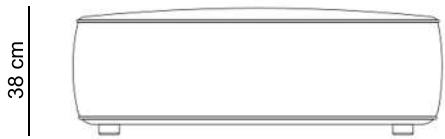

## CANAPELE DECUPATE SX/DX

CANAPEA 2 LOCURI

CANAPEA 3 LOCURI

CANAPEA 3 MAXI

150 X 108 cm

170 X 108 cm

190 X 108 cm

150 cm

POUF

108 cm

BRAT

108 cm

BRAT MIJLOC

45 cm

POUF MIJLOC

45 cm

PARECHE CILINDRI

50 cm x Ø 15 cm

108 x 108 cm

30 x 108 cm

30 x 45 cm

60 x 45 cm

PERNA

47 x 47 cm