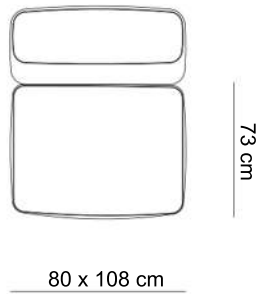

## CANAPELE DECUPATE SX/DX

CANAPEA 2 LOCURI

CANAPEA 3 LOCURI

CANAPEA 3 MAXI

150 X 108 cm

170 X 108 cm

190 X 108 cm

150 cm

170 cm

190 cm

POUF

108 cm

BRAT

108 cm

BRAT MIJLOC

45 cm

POUF MIJLOC

45 cm

PARECHE CILINDRI

50 cm x Ø 15 cm

108 x 108 cm

30 x 108 cm

30 x 45 cm

60 x 45 cm

PERNA

47 x 47 cm