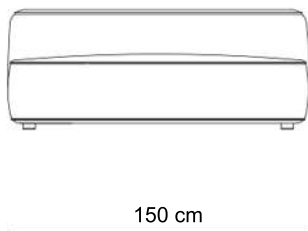

CANAPEA 3 MAXI