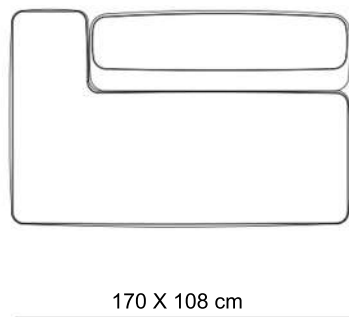

CANAPEA 3 MAXI