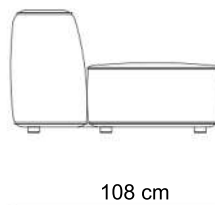

# NUVOLA

CANAPEA 2 LOCURI

CANAPEA 3 LOCURI

CANAPEA 3 MAXI

150 X 108 cm

170 X 108 cm

190 X 108 cm

150 cm

170 cm

190 cm

## CANAPELE DECUPATE SX/DX

CANAPEA 2 LOCURI

CANAPEA 3 LOCURI

CANAPEA 3 MAXI

150 X 108 cm

170 X 108 cm

190 X 108 cm

150 cm