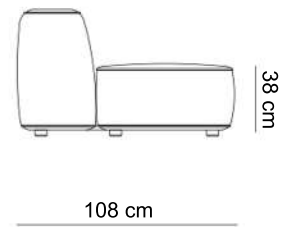

CANAPEA 3 MAXI