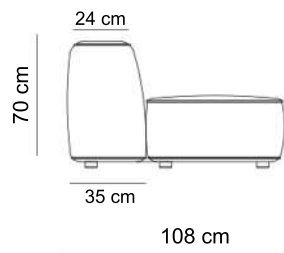

NUVOLA

SPATAR DECUPAT DX/SX

CANAPEA 2 LOCURI