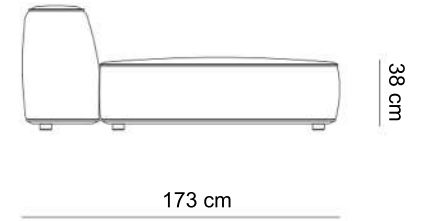

## CANAPELE DECUPATE SX/DX

CANAPEA 2 LOCURI

CANAPEA 3 LOCURI

CANAPEA 3 MAXI

150 X 108 cm

170 X 108 cm

190 X 108 cm

150 cm

170 cm

190 cm

POUF

108 cm

BRAT

108 cm

BRAT MIJLOC

45 cm

POUF MIJLOC

45 cm

PARECHE CILINDRI

50 cm x Ø 15 cm

108 x 108 cm

30 x 108 cm

30 x 45 cm

60 x 45 cm

PERNA

47 x 47 cm