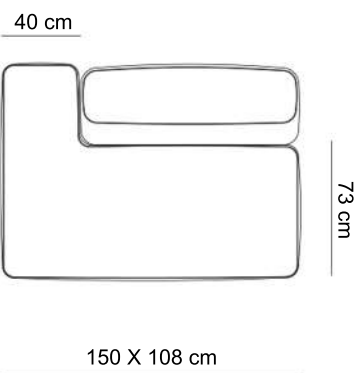

CANAPEA 3 LOCURI

CANAPEA 3 MAXI