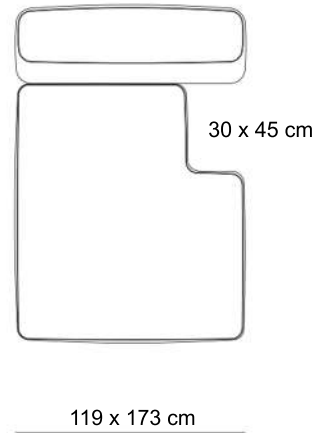

## CANAPELE DECUPATE SX/DX

CANAPEA 2 LOCURI

CANAPEA 3 LOCURI

CANAPEA 3 MAXI

150 X 108 cm

170 X 108 cm

190 X 108 cm

150 cm

170 cm

190 cm

POUF

108 cm

BRAT

108 cm

BRAT MIJLOC

45 cm

POUF MIJLOC

45 cm

PARECHE CILINDRI

50 cm x Ø 15 cm

108 x 108 cm

30 x 108 cm

30 x 45 cm

60 x 45 cm

PERNA

47 x 47 cm