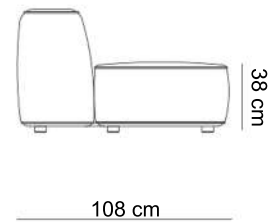

# NUVOLA

CANAPEA 2 LOCURI

CANAPEA 3 LOCURI

CANAPEA 3 MAXI

150 X 108 cm

170 X 108 cm

190 X 108 cm

150 cm

170 cm

190 cm

## CANAPELE DECUPATE SX/DX

CANAPEA 2 LOCURI

CANAPEA 3 LOCURI

CANAPEA 3 MAXI

150 X 108 cm

170 X 108 cm

190 X 108 cm

150 cm