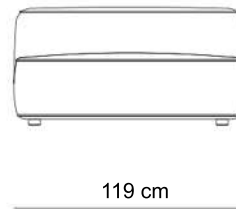

## CANAPELE DECUPATE SX/DX

CANAPEA 2 LOCURI

CANAPEA 3 LOCURI

CANAPEA 3 MAXI

150 X 108 cm

170 X 108 cm

190 X 108 cm

150 cm

170 cm

190 cm

POUF

108 cm

BRAT

108 cm

BRAT MIJLOC

45 cm

POUF MIJLOC

45 cm

PARECHE CILINDRI

50 cm x Ø 15 cm

108 x 108 cm

30 x 108 cm

30 x 45 cm

60 x 45 cm

PERNA

47 x 47 cm