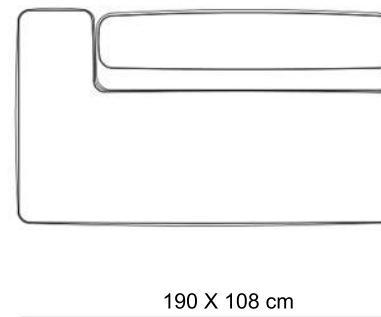

CANAPEA 3 MAXI