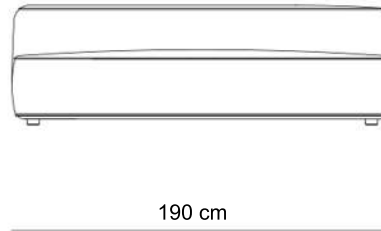

CANAPEA 3 MAXI