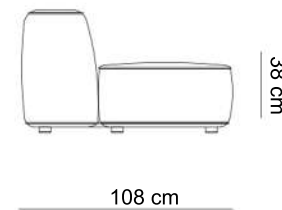

# NUVOLA

CANAPEA 2 LOCURI

CANAPEA 3 LOCURI

CANAPEA 3 MAXI

150 X 108 cm

170 X 108 cm

190 X 108 cm

150 cm

170 cm

190 cm

## CANAPELE DECUPATE SX/DX

CANAPEA 2 LOCURI

CANAPEA 3 LOCURI

CANAPEA 3 MAXI

150 X 108 cm

170 X 108 cm

190 X 108 cm

150 cm