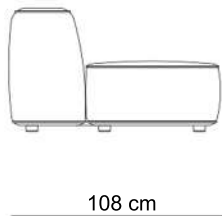

# NUVOLA

CANAPEA 2 LOCURI

CANAPEA 3 LOCURI

CANAPEA 3 MAXI

150 X 108 cm

170 X 108 cm

190 X 108 cm

150 cm

170 cm

190 cm

## CANAPELE DECUPATE SX/DX

CANAPEA 2 LOCURI

CANAPEA 3 LOCURI

CANAPEA 3 MAXI

150 X 108 cm

170 X 108 cm

190 X 108 cm

150 cm