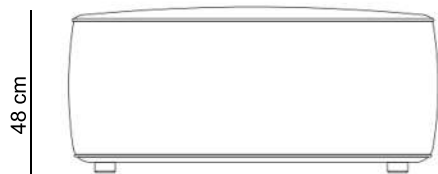

## CANAPELE DECUPATE SX/DX

CANAPEA 2 LOCURI

CANAPEA 3 LOCURI

CANAPEA 3 MAXI

150 X 108 cm

170 X 108 cm

190 X 108 cm

150 cm

170 cm

190 cm

POUF

108 cm

BRAT

108 cm

BRAT MIJLOC

45 cm

POUF MIJLOC

45 cm

PARECHE CILINDRI

50 cm x Ø 15 cm

108 x 108 cm

30 x 108 cm

30 x 45 cm

60 x 45 cm

PERNA

47 x 47 cm