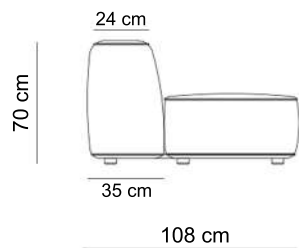

# NUVOLA

CANAPEA 2 LOCURI

CANAPEA 3 LOCURI

CANAPEA 3 MAXI

150 X 108 cm

170 X 108 cm

190 X 108 cm

150 cm

170 cm

190 cm

## CANAPELE DECUPATE SX/DX

CANAPEA 2 LOCURI

CANAPEA 3 LOCURI

CANAPEA 3 MAXI

150 X 108 cm

170 X 108 cm

190 X 108 cm

150 cm