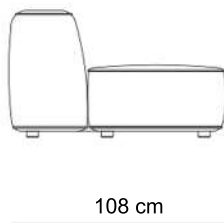

CANAPEA 3 LOCURI