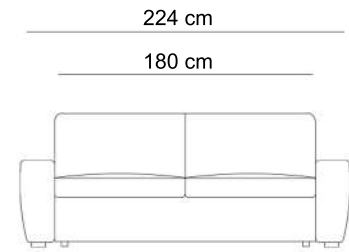

# PIERROT

FOTOLIU

CANAPEA 2 LOC.

CANAPEA 2 MAXI

CANAPEA 3 LOC.

CANAPEA 3 MAXI

## FOTOLIU FIX

104 cm

20 cm

22 cm

## SEZLONG CU LADA

22 cm