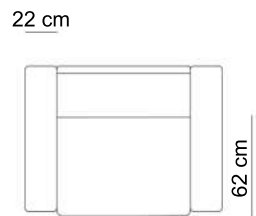

# PIERROT

FOTOLIU

CANAPEA 2 LOC.

CANAPEA 2 MAXI

CANAPEA 3 LOC.

CANAPEA 3 MAXI

## FOTOLIU FIX

104 cm

20 cm

22 cm

## SEZLONG FIX

22 cm

## SEZLONG CU LADA

22 cm