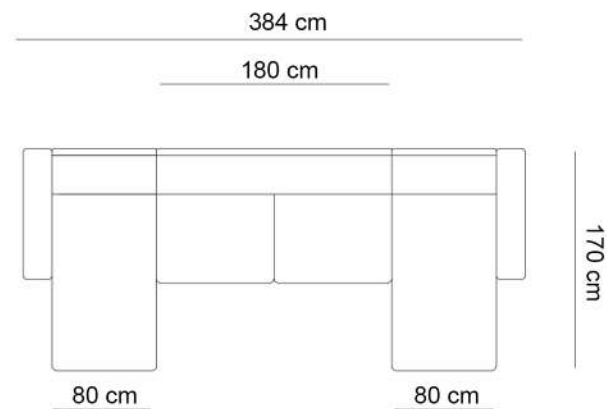

## SEZLONG CU LADA

22 cm

# PIERROT

CANAPEA 2 MAXI + SEZLONG SX/DX

CANAPEA 3 MAXI + SEZLONG SX/DX

EXEMPLU CANAPEA 3 MAXI + 2 SEZLONGURI SX/DX

CANAPEA 2 LOCURI + SEZLONG SX/DX

CANAPEA 3 MAXI + FOTOLIU

CANAPEA 3 LOCURI + SEZLONG SX/DX