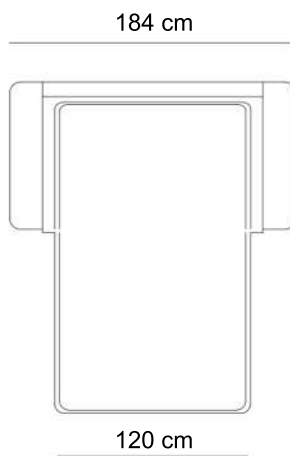

## FOTOLIU FIX

104 cm

20 cm

22 cm

## SEZLONG CU LADA

22 cm

# PIERROT

FOTOLIU EXT.

CANAPEA EXT. 2 LOC.

CANAPEA EXT. 2 MAXI

CANAPEA EXT 3 LOC.

CANAPEA EXT. 3 MAXI

# PIERROT

CANAPEA 2 MAXI + SEZLONG SX/DX

CANAPEA 3 MAXI + SEZLONG SX/DX

EXEMPLU CANAPEA 3 MAXI + 2 SEZLONGURI SX/DX

CANAPEA 2 LOCURI + SEZLONG SX/DX

CANAPEA 3 MAXI + FOTOLIU

CANAPEA 3 LOCURI + SEZLONG SX/DX