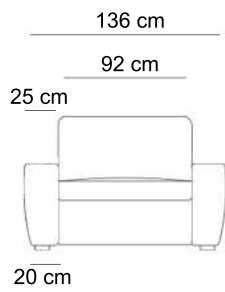

# PIERROT

FOTOLIU

CANAPEA 2 LOC.

CANAPEA 2 MAXI

CANAPEA 3 LOC.

CANAPEA 3 MAXI

## FOTOLIU FIX

104 cm

20 cm

22 cm

## SEZLONG FIX

22 cm

## SEZLONG CU LADA

22 cm