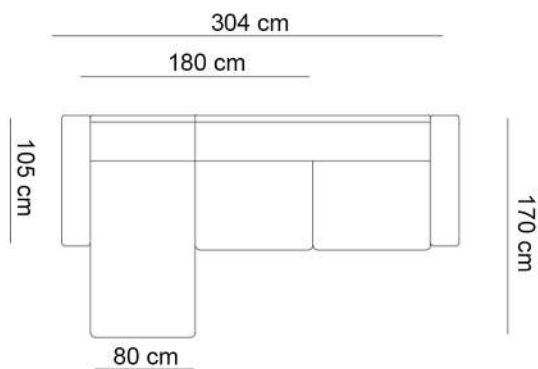

PIERROT

CANAPEA 3 MAXI + FOTOLIU

CANAPEA 3 LOCURI + SEZLONG SX/DX