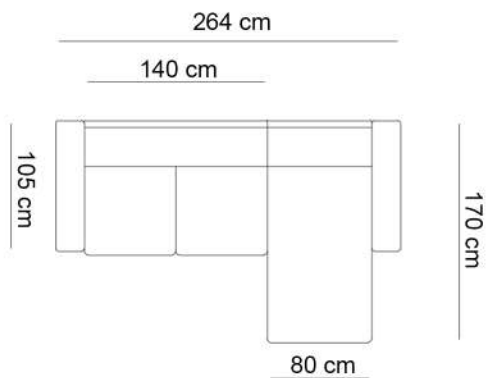

PIERROT

CANAPEA 3 MAXI + FOTOLIU

CANAPEA 3 LOCURI + SEZLONG SX/DX