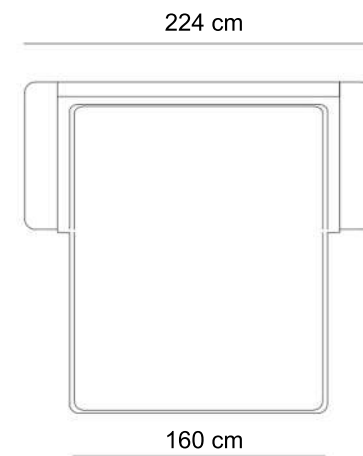

## SEZLONG CU LADA

22 cm

# PIERROT

FOTOLIU EXT.

CANAPEA EXT. 2 LOC.

CANAPEA EXT. 2 MAXI

CANAPEA EXT 3 LOC.

CANAPEA EXT. 3 MAXI