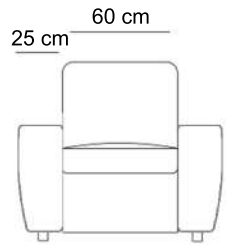

# PIERROT

FOTOLIU

CANAPEA 2 LOC.

CANAPEA 2 MAXI

CANAPEA 3 LOC.

CANAPEA 3 MAXI

## FOTOLIU FIX

104 cm

20 cm

22 cm

## SEZLONG FIX

22 cm

## SEZLONG CU LADA

22 cm