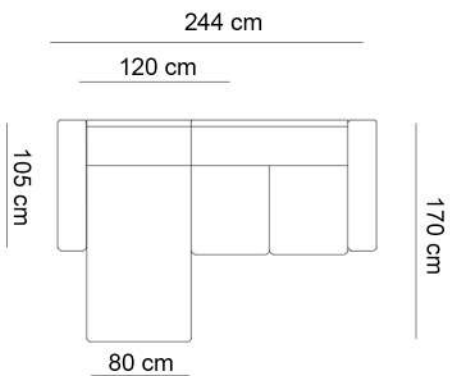

## SEZLONG CU LADA

22 cm

# PIERROT

CANAPEA 2 MAXI + SEZLONG SX/DX

CANAPEA 3 MAXI + SEZLONG SX/DX

EXEMPLU CANAPEA 3 MAXI + 2 SEZLONGURI SX/DX

CANAPEA 2 LOCURI + SEZLONG SX/DX

CANAPEA 3 MAXI + FOTOLIU

CANAPEA 3 LOCURI + SEZLONG SX/DX