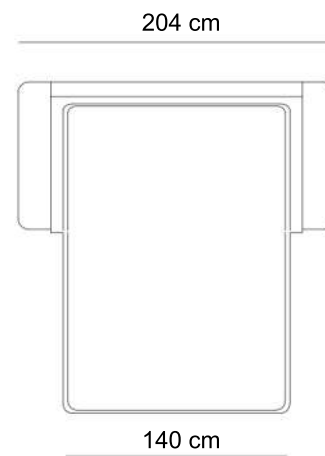

## SEZLONG CU LADA

22 cm

# PIERROT

FOTOLIU EXT.

CANAPEA EXT. 2 LOC.

CANAPEA EXT. 2 MAXI

CANAPEA EXT 3 LOC.

CANAPEA EXT. 3 MAXI

# PIERROT

CANAPEA 2 MAXI + SEZLONG SX/DX

CANAPEA 3 MAXI + SEZLONG SX/DX

EXEMPLU CANAPEA 3 MAXI + 2 SEZLONGURI SX/DX

CANAPEA 2 LOCURI + SEZLONG SX/DX

CANAPEA 3 MAXI + FOTOLIU

CANAPEA 3 LOCURI + SEZLONG SX/DX