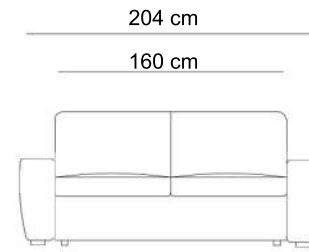

# PIERROT

FOTOLIU

CANAPEA 2 LOC.

CANAPEA 2 MAXI

CANAPEA 3 LOC.

CANAPEA 3 MAXI

## FOTOLIU FIX

104 cm

20 cm

22 cm

## SEZLONG FIX

22 cm

## SEZLONG CU LADA

22 cm