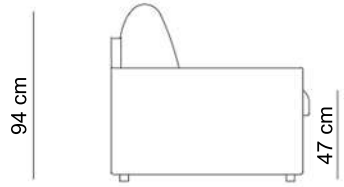

# PIERROT

FOTOLIU

CANAPEA 2 LOC.

CANAPEA 2 MAXI

CANAPEA 3 LOC.

CANAPEA 3 MAXI

## FOTOLIU FIX

104 cm

20 cm

22 cm

## SEZLONG CU LADA

22 cm