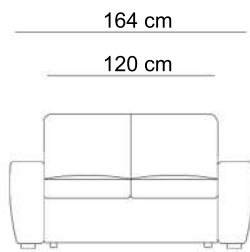

# PIERROT

FOTOLIU

CANAPEA 2 LOC.

CANAPEA 2 MAXI

CANAPEA 3 LOC.

CANAPEA 3 MAXI

## FOTOLIU FIX

104 cm

20 cm

22 cm

## SEZLONG FIX

22 cm

## SEZLONG CU LADA

22 cm