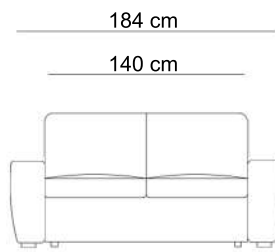

# PIERROT

FOTOLIU

CANAPEA 2 LOC.

CANAPEA 2 MAXI

CANAPEA 3 LOC.

CANAPEA 3 MAXI

## FOTOLIU FIX

104 cm

20 cm

22 cm

## SEZLONG FIX

22 cm

## SEZLONG CU LADA

22 cm