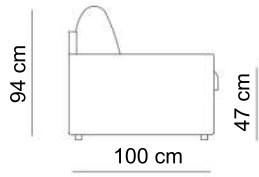

# PIERROT

FOTOLIU

CANAPEA 2 LOC.

CANAPEA 2 MAXI

CANAPEA 3 LOC.

CANAPEA 3 MAXI

## FOTOLIU FIX

104 cm

20 cm

22 cm

## SEZLONG CU LADA

22 cm