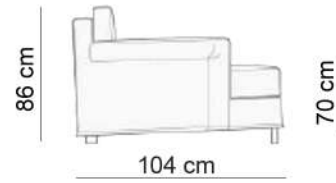

# SABBIA

FOTOLIU

98 cm

CANAPEA 2 LOC.

220 cm

CANAPEA 3 LOC.

240 cm

CANAPEA 3 MAXI

260 cm

25 cm

13 cm

30 cm