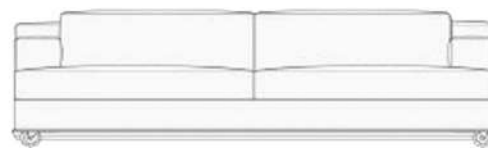

# SABBIA

FOTOLIU

98 cm

CANAPEA 2 LOC.

220 cm

CANAPEA 3 LOC.

240 cm

CANAPEA 3 MAXI

260 cm

25 cm

13 cm

30 cm