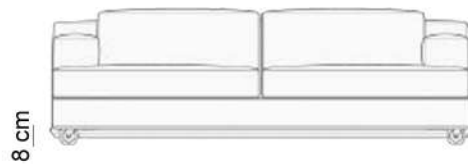

# SABBIA

FOTOLIU

98 cm

CANAPEA 2 LOC.

220 cm

CANAPEA 3 LOC.

240 cm

CANAPEA 3 MAXI

260 cm

25 cm

13 cm

30 cm