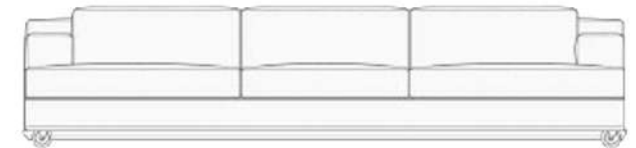

# SABBIA

FOTOLIU

98 cm

CANAPEA 2 LOC.

220 cm

CANAPEA 3 LOC.

240 cm

CANAPEA 3 MAXI

260 cm

25 cm

13 cm

30 cm