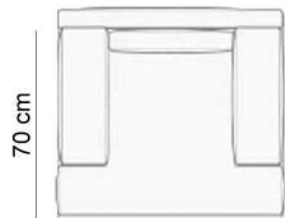

# SABBIA

FOTOLIU

98 cm

CANAPEA 2 LOC.

220 cm

CANAPEA 3 LOC.

240 cm

CANAPEA 3 MAXI

260 cm

25 cm

13 cm

30 cm