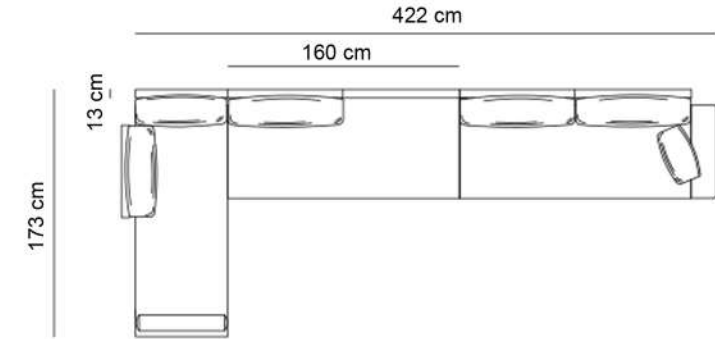

## PERNA 60 x 60 cm

## PERNA 47 x 47 cm

# SWING

CANAPEA 3 LOC MAXI 3 SPATARE 1 BRAT

2 CANAPELE 3 LOC 4 SPATARE 1 BRAT

3 CANAPELE 3 LOC 5 SPATARE 1 BRAT 1 CILINDRU

2 CANAPELE 3 LOC 3 SPATARE 1 BRAT

1 CANAPEA 3 LOC 1 CANAPEA 3 LOC MAXI 4 SPATARE 1 BRAT