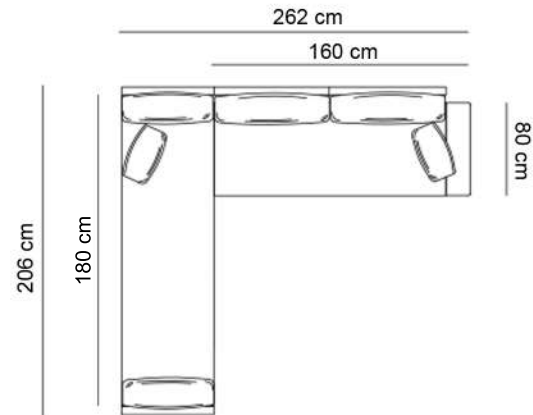

## BRAT 80 x 22 cm

## PERNA 60 x 60 cm

## PERNA 47 x 47 cm

# SWING

CANAPEA 3 LOC MAXI 3 SPATARE 1 BRAT

2 CANAPELE 3 LOC 4 SPATARE 1 BRAT

3 CANAPELE 3 LOC 5 SPATARE 1 BRAT 1 CILINDRU

2 CANAPELE 3 LOC 3 SPATARE 1 BRAT

1 CANAPEA 3 LOC 1 CANAPEA 3 LOC MAXI 4 SPATARE 1 BRAT