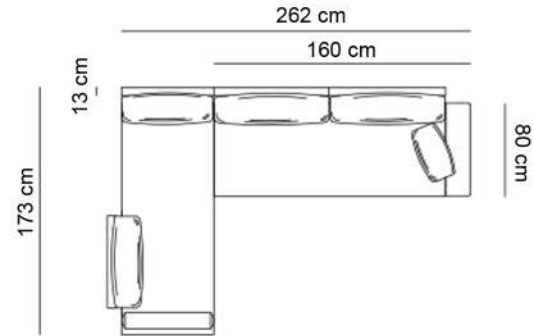

## BRAT 80 x 22 cm

## PERNA 60 x 60 cm

## PERNA 47 x 47 cm

# SWING

CANAPEA 3 LOC MAXI 3 SPATARE 1 BRAT

2 CANAPELE 3 LOC 4 SPATARE 1 BRAT

3 CANAPELE 3 LOC 5 SPATARE 1 BRAT 1 CILINDRU

2 CANAPELE 3 LOC 3 SPATARE 1 BRAT

1 CANAPEA 3 LOC 1 CANAPEA 3 LOC MAXI 4 SPATARE 1 BRAT