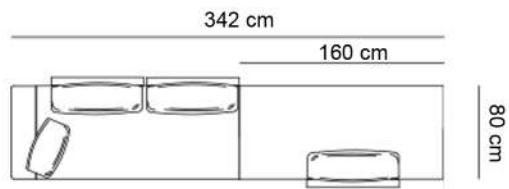

## PERNA 60 x 60 cm

## PERNA 47 x 47 cm

# SWING

CANAPEA 3 LOC MAXI 3 SPATARE 1 BRAT

2 CANAPELE 3 LOC 4 SPATARE 1 BRAT

3 CANAPELE 3 LOC 5 SPATARE 1 BRAT 1 CILINDRU

2 CANAPELE 3 LOC 3 SPATARE 1 BRAT

1 CANAPEA 3 LOC 1 CANAPEA 3 LOC MAXI 4 SPATARE 1 BRAT